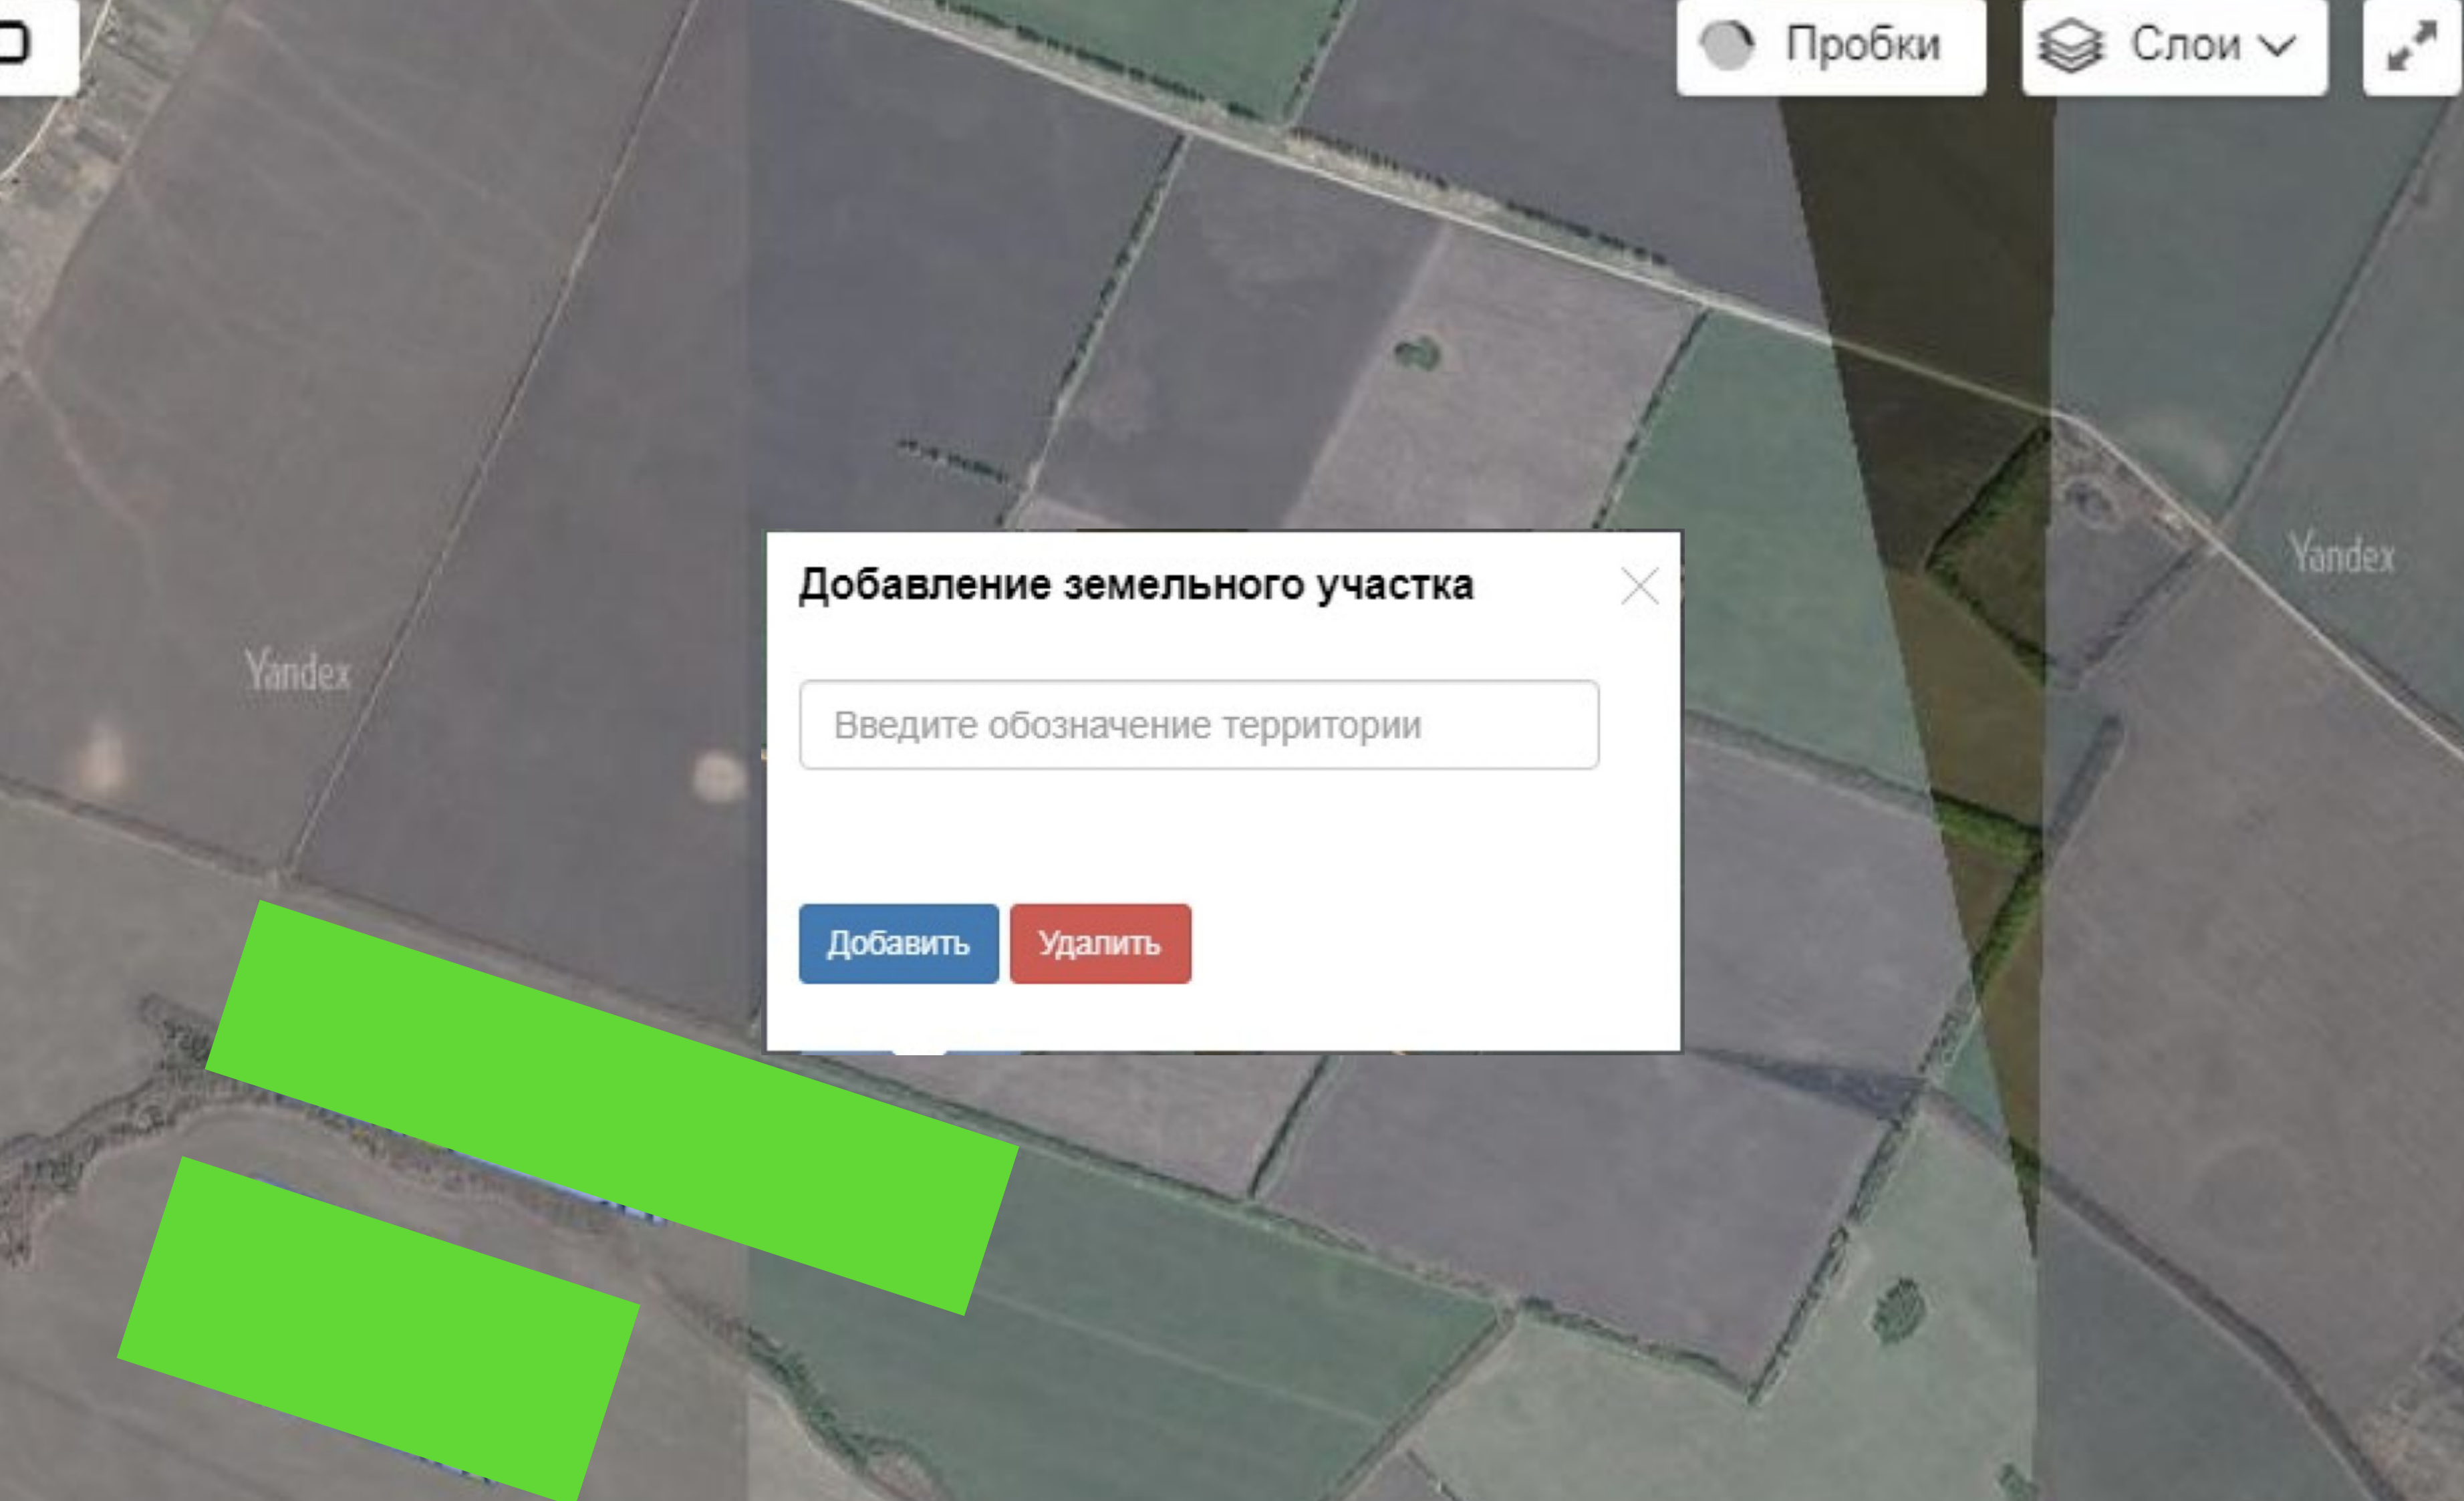

Для упрощения поиска и точности обозначения своих территорий предусмотрен гибридный режим просмотра карты России