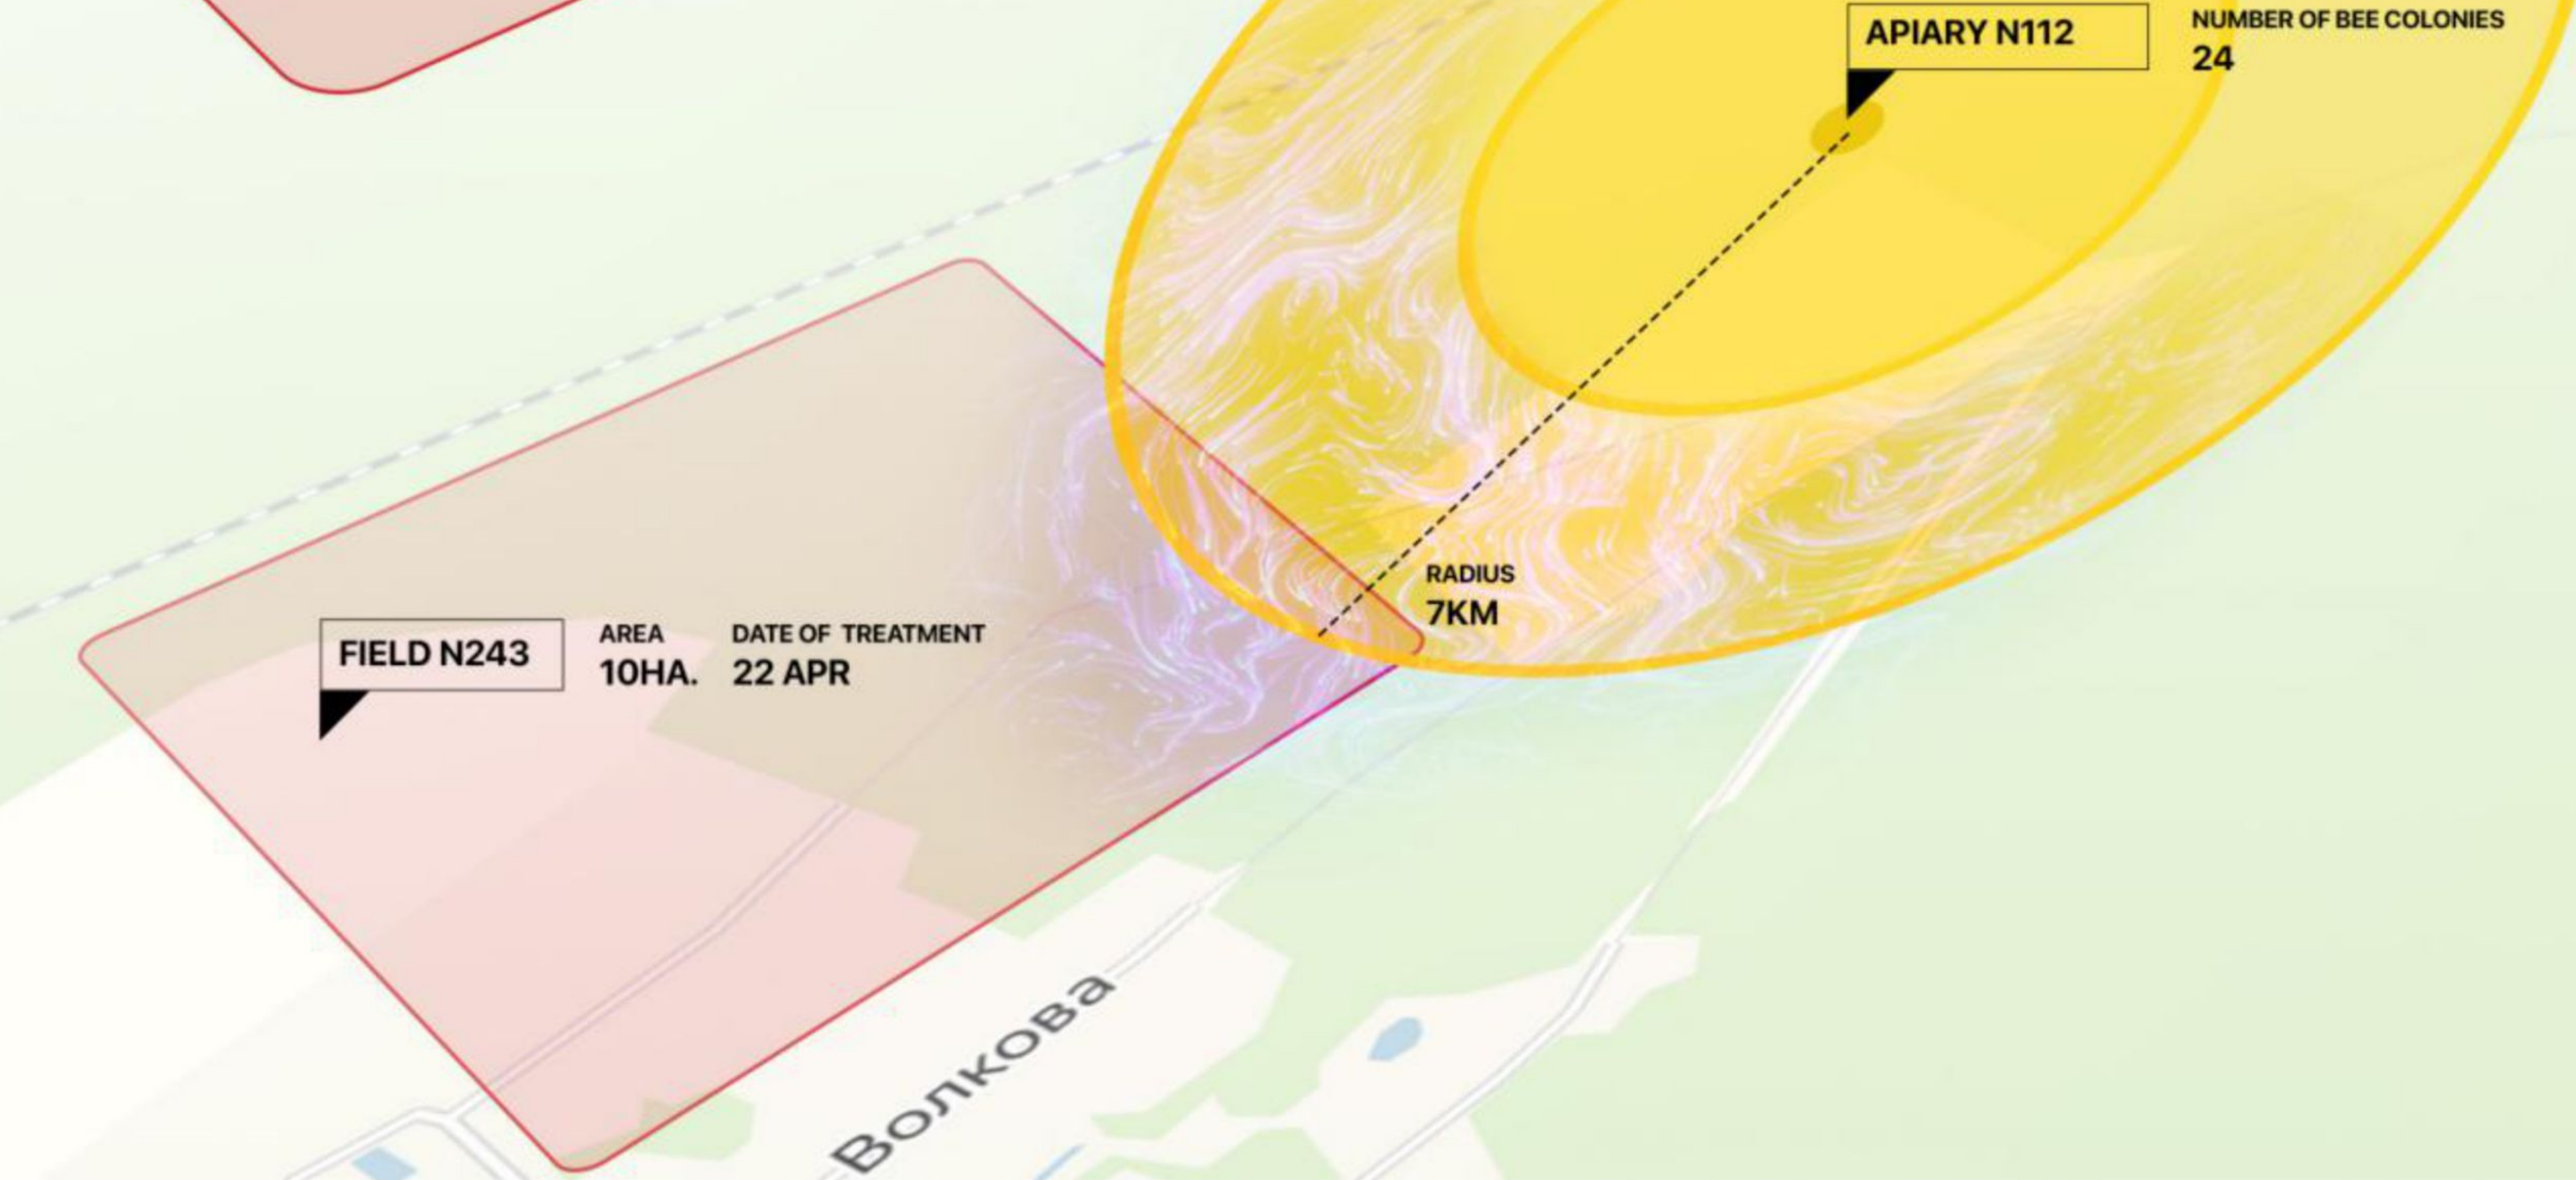

2	Тест земли 03.03.2020 15:30:10	+ Добавить культуру		
3	5 03.03.2020 15:27:45	рапс	Время засеивания и сбора 03.03.2020 - 03.03.2020	Обработки: Даты: 03.03.2020 - 03.03.2020 Вещество: галон Класс опасности для пчел: 2 Класс опасности для людей: 3 + Добавить обработку
		Добавить культуру +		
4	522222 02.03.2020 22:04:17	пшеница	Время засеивания и сбора 03.04.2020 - 03.07.2020	Обработки: Даты: 03.03.2020 - 03.03.2020 Вещество: галон Класс опасности для пчел: 2 Класс опасности для людей: 3

**Аграрий указывает применяемые средства и их класс опасности.
В случае необходимости - может редактировать даты обработки
химикатами и выращиваемые культуры.**

**В итоге образуется уникальная и эффективная связь,
которая не требует больших усилий от участников и сохраняет
экологию регионов**