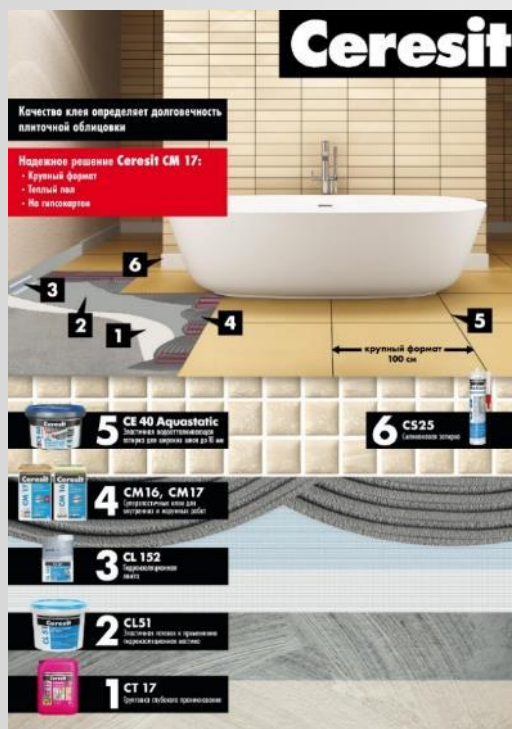

POSm 2020

Конакова Т.

Flex

- ✓ Дисплей с демонстрацией CM16+CM17

- ✓ Дисплей CM 17 – системное решение

- ✓ Образец Easy Fix

- ✓ Плакат-навигатор по выбору клеев

CM11 & CM14 – King Concept

Шелфтокеры и наклейки на муляжи

Цели:

- ✓ Выделение продукта на полке среди конкурентов и привлечение внимания конечного покупателя
- ✓ Создание четкого позиционирования и **фокуса на ключевые продукты**
- ✓ Продвижение концепции «Хит продаж» для CM14 и «9 из 10 мастеров рекомендуют» для CM11