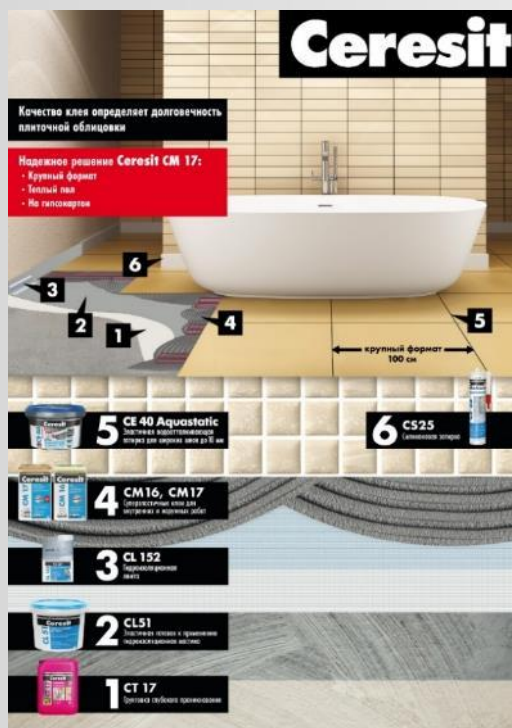

POSm 2020

Конакова Т.

Flex

- ✓ Дисплей с демонстрацией CM16+CM17

- ✓ Дисплей CM 17 – системное решение

- ✓ Образец Easy Fix

- ✓ Плакат-навигатор по выбору клеев

CM11 & CM14 – King Concept

Шелфтокеры и наклейки на муляжи

Цели:

- ✓ Выделение продукта на полке среди конкурентов и привлечение внимания конечного покупателя
- ✓ Создание четкого позиционирования и **фокуса на ключевые продукты**
- ✓ Продвижение концепции «Хит продаж» для CM14 и «9 из 10 мастеров рекомендуют» для CM11