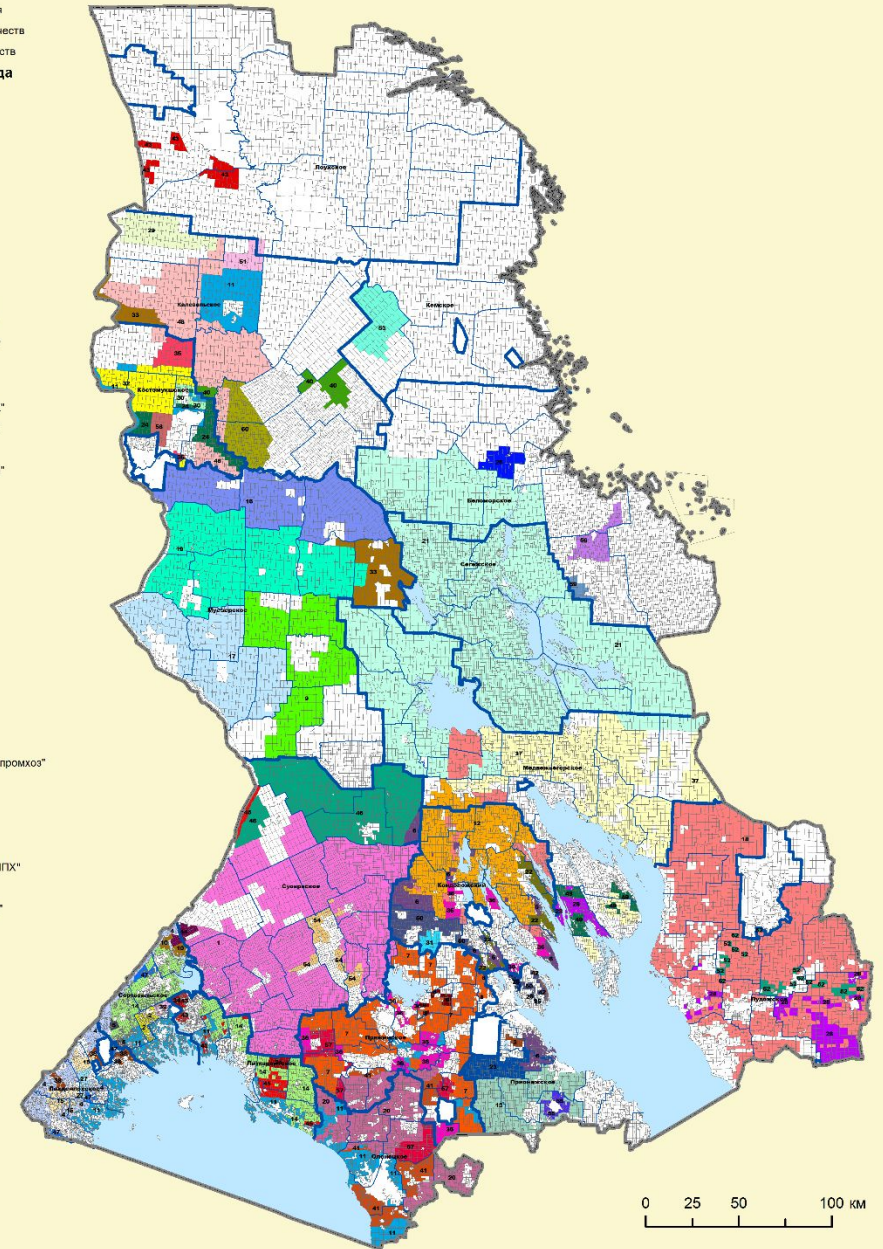

Арендаторы лесного фонда

- квартала вне аренды
1. ЗАО "Закареллес"
2. ЗАО "Кей Форест"
3. ЗАО "Лесма"
4. ЗАО "Норд-Интер-Хауз"
5. ЗАО "ПМК-117"
6. ЗАО "Приоритет"
7. ЗАО "Шуалес"
8. Лесотехшкола
9. ОАО "Воломский ЛПХ"
10. ОАО "Карлис-Вартсиля"
11. ОАО "Комилесзаготпром"
12. ОАО "Кондопожский ЛПХ"
13. ОАО "Ладвинский ЛПХ"
14. ОАО "Ладансо"
15. ОАО "Лахденпохский ЛПХ"
16. ОАО "Ледозерский ЛПХ"
17. ОАО "Лендерский ЛПХ"
18. ОАО "ЛХК "Кареллеспром"
19. ОАО "Муезерский ЛПХ"
20. ОАО "Олонецлес"
21. ОАО "Сегежский ЦБК"
22. ООО "Агроводснаб"
23. ООО "Аргус-Онега"
24. ООО "Беркана"
25. ООО "Валма"
26. ООО "Bera"
27. ООО "Геликон-Онега"
28. ООО "Евролеспром"
29. ООО "Кардон"
30. ООО "Кометэк"
31. ООО "Консалтинг Лес"
32. ООО "Костомукшский леспромхоз"
33. ООО "КСК"
34. ООО "Ланс"
35. ООО "Лесная Биржа"
36. ООО "ЛесЭко Норд"
37. ООО "Медвежьегорский ЛПХ"
38. ООО "Микли"
39. ООО "Норд Интер Хауз-Э"
40. ООО "НПО "Фин Тек"
41. ООО "Олонец Древо"
42. ООО "Падослес"
43. ООО "Пилхаранта-Лес"
44. ООО "ПЛО"
45. ООО "Порозозеро-Лес"
46. ООО "Порозозеро"
47. ООО "Руофорест"
48. ООО "Сведвуд Карелия"
49. ООО "Северзаготовка"
50. ООО "Северлеспром"
51. ООО "Северный лес"
52. ООО "Северторг"
53. ООО "Севкареллес"
54. ООО "Суоярвский ЛПХ"
55. ООО "ТПК "Бонитет"
56. ООО "ТПК Юрма"