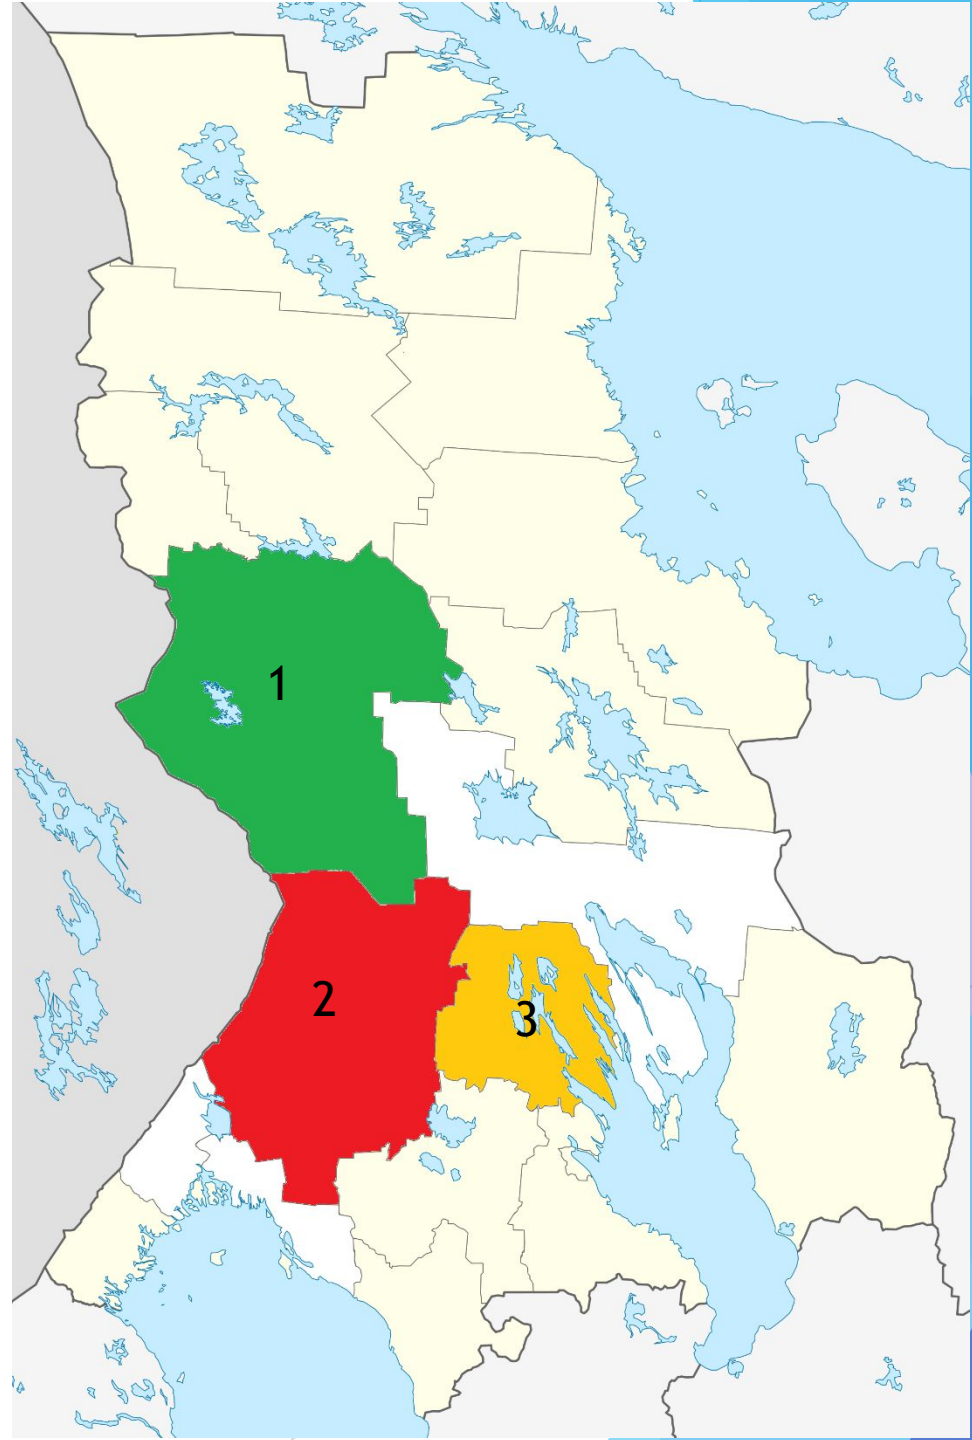

**Административные единицы Республики Карелия,
входящие в зону добычи древесного сырья,
экспортируемого в Финляндию по новому
российско-финляндскому соглашению :**

1. Муезерский район

2. Суоярвский район

3. Кондопожский район