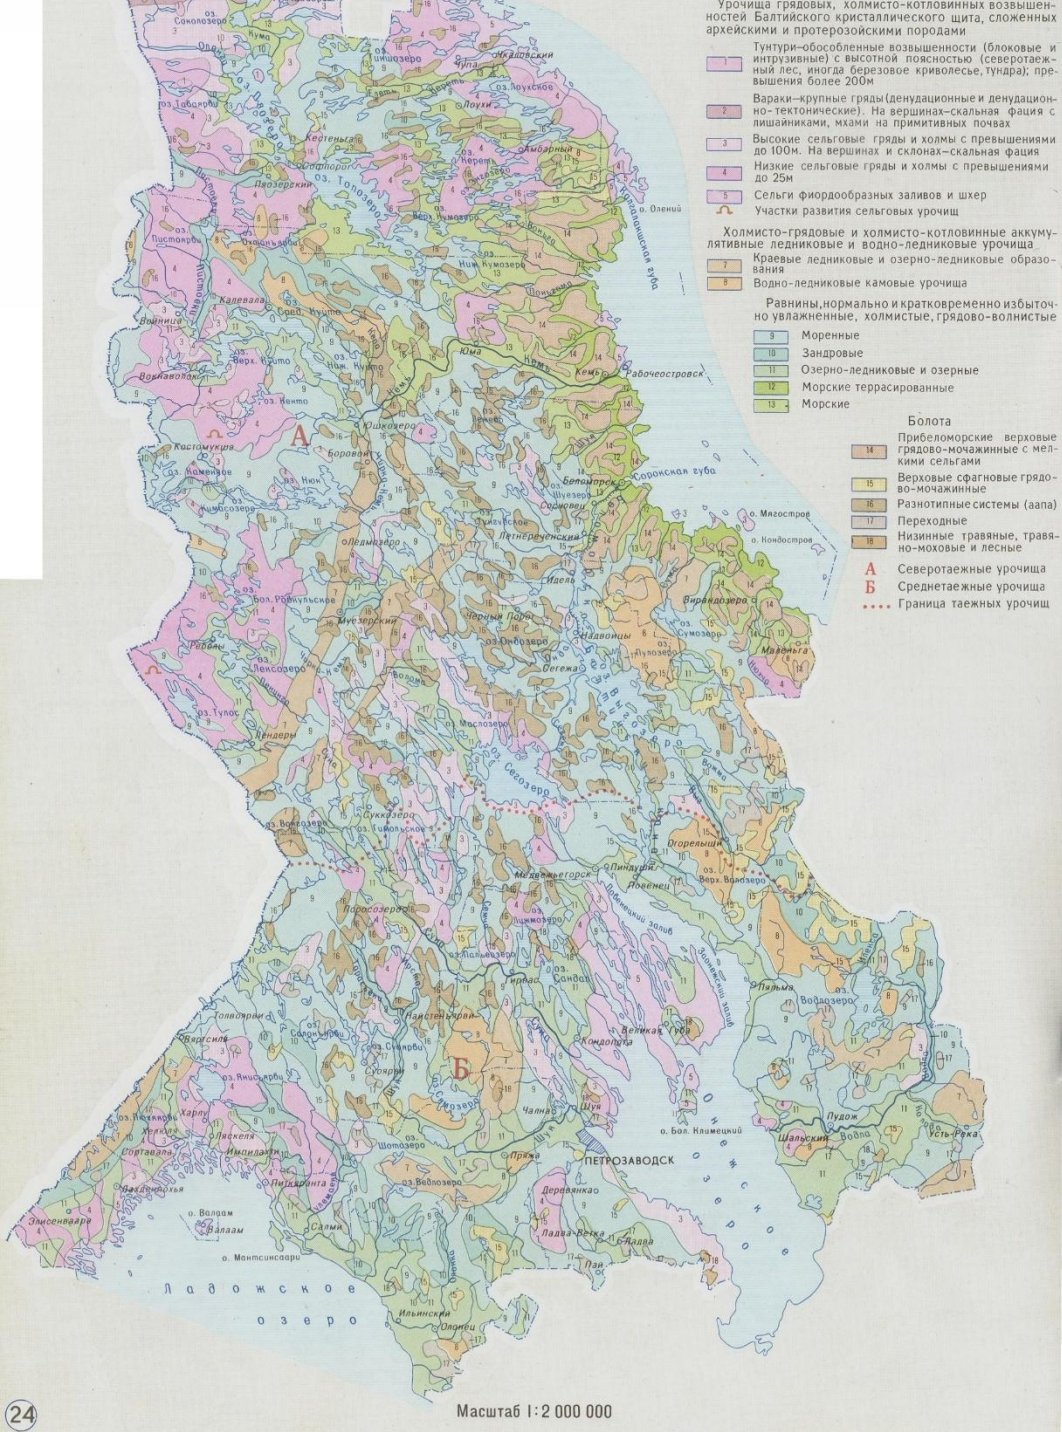

**Соглашение о взаимном сотрудничестве в
области экономического развития при
реализации добычи и экспорта древесного сырья
из Республики Карелия, между Субъектом РФ
Республикой Карелия и Финляндией**

Карельский лес

Ландшафтная карта Республики Карелия

Экспорт российского древесного сырья в Республики Карелия

- Сосна
- Ель
- Береза
- Прочие

Лесные массивы Республики Карелия, находящиеся в аренде у частных компаний

Арендаторы лесного фонда Республики Карелия

**Административные единицы Республики Карелия,
входящие в зону добычи древесного сырья,
экспортируемого в Финляндию по новому
российско-финляндскому соглашению :**

1. Муезерский район

2. Суоярвский район

3. Кондопожский район

Спасибо за
внимание!