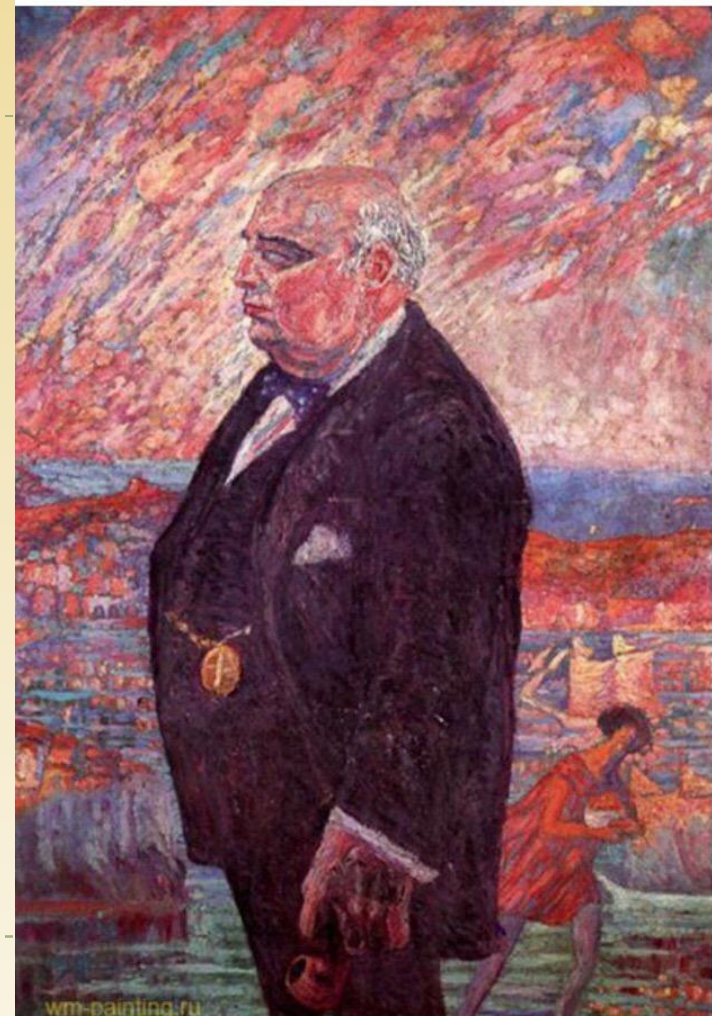

Рн: Филипп Халсман
«Космический Дали»,
1949 г.

Портрет моего отца

Анна-Мария опубликует книгу
«Дали глазами сестры художника»

Гаспар Давид
Фридрих

Мыс
Креус
Близ
Фигераса

Тлеющий осёл

Фильм с Луисом
Бундюэлем
«Андалусский пёс»
1929

Поль Элюар
Литератор-сюрреалист

Постоянство
памяти

истинное изображение острова мёртвых
арнольда бёклина в час вечерней молитвы

Открытие Америки Христофором Колумбом

Лицо Мэй Уэст

пара с головами полными облаков