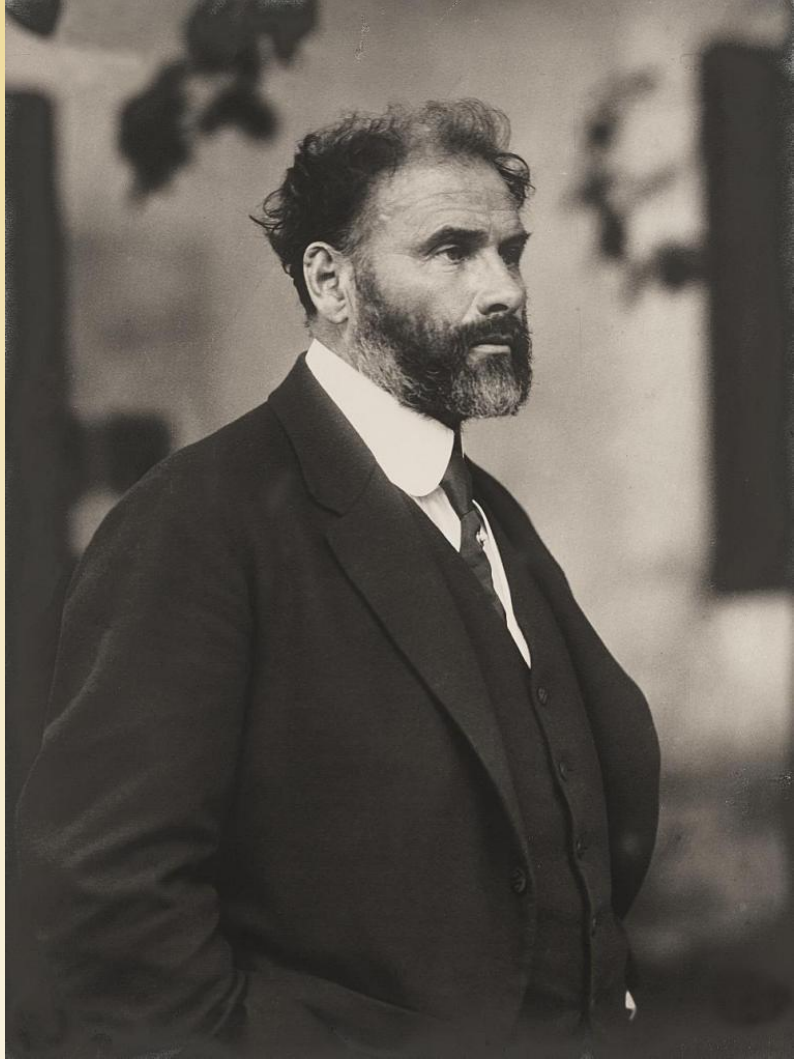

The Terminal. 1892

24 марта 1886 г. родился знаменитый фотограф Эдвард Уэстон, названный «одним из самых инновационных и влиятельных американских фотографов...», творчество которого стало крупнейшим явлением в фотоискусстве XX в.

Демон поверженный, 1902

Демон и Тамара

Шестикрылый
Серафим

Автохромный
снимок
Фридриха
Уокера, 1910

Автохром
запатентован
братьями
Люмьер

colored by [painter-in-color.com](https://www.painter-in-color.com/)

Венский сецессион
Йозеф Мария Ольбрих

Художники
сецессиона

Сказка

Идиллия

Древняя Греция

Музыка

Портрет Сони Книпс

Берёзовая роща