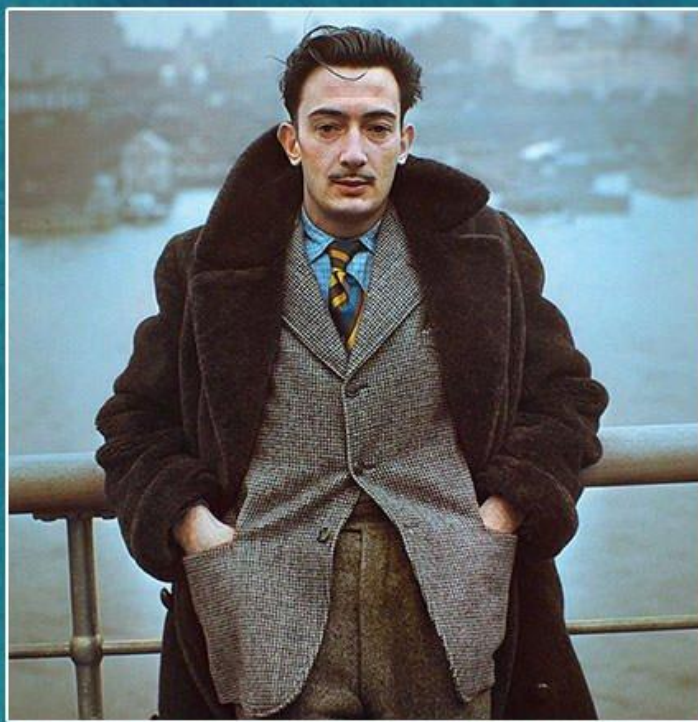

Рн: Филипп Халсман
«Космический Дали»,
1949 г.

Портрет моего отца

Анна-Мария опубликует книгу
«Дали глазами сестры художника»

Гаспар Давид
Фридрих

Мыс
Креус
Близ
Фигераса

Тлеющий осёл

Фильм с Луисом
Бундюэлем
«Андалусский пёс»
1929

Поль Элюар
Литератор-сюрреалист

Постоянство
памяти

истинное изображение острова мёртвых
арнольда бёклина в час вечерней молитвы

Открытие Америки Христофором Колумбом

Лицо Мэй Уэст

пара с головами полными облаков