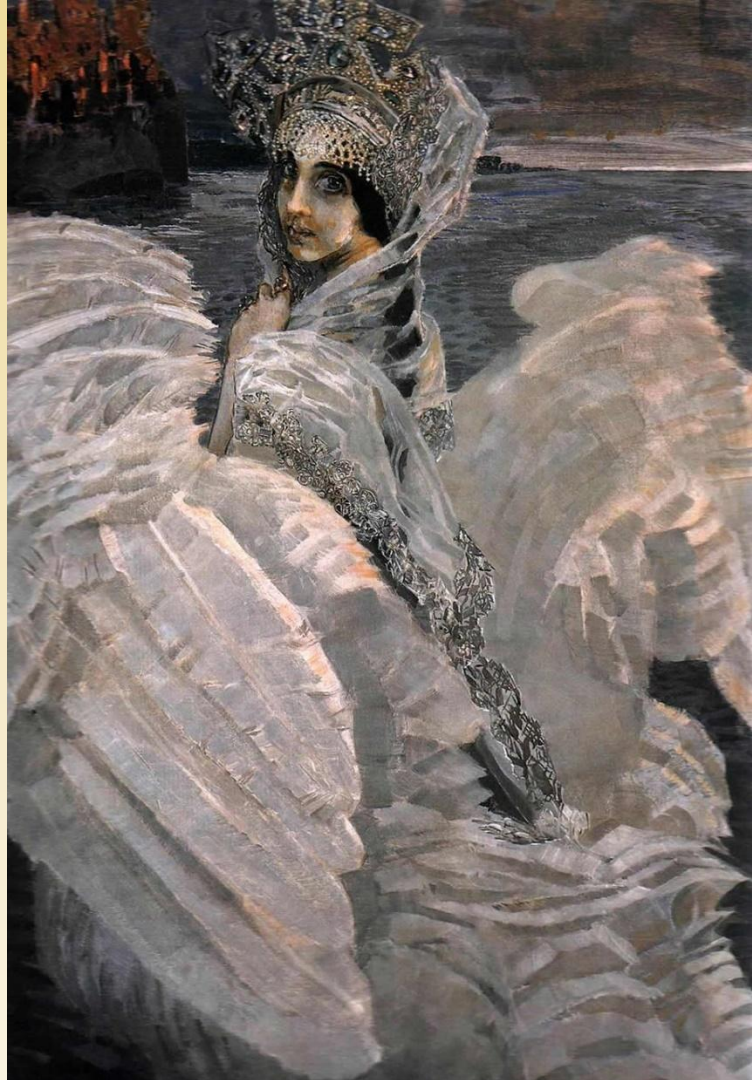

Демон поверженный, 1902

Демон и Тамара

Шестикрылый
Серафим

Автохромный
снимок
Фридриха
Уокера, 1910

Автохром
запатентован
братьями
Люмьер

colored by [painter-in-color.com](https://www.painter-in-color.com/)