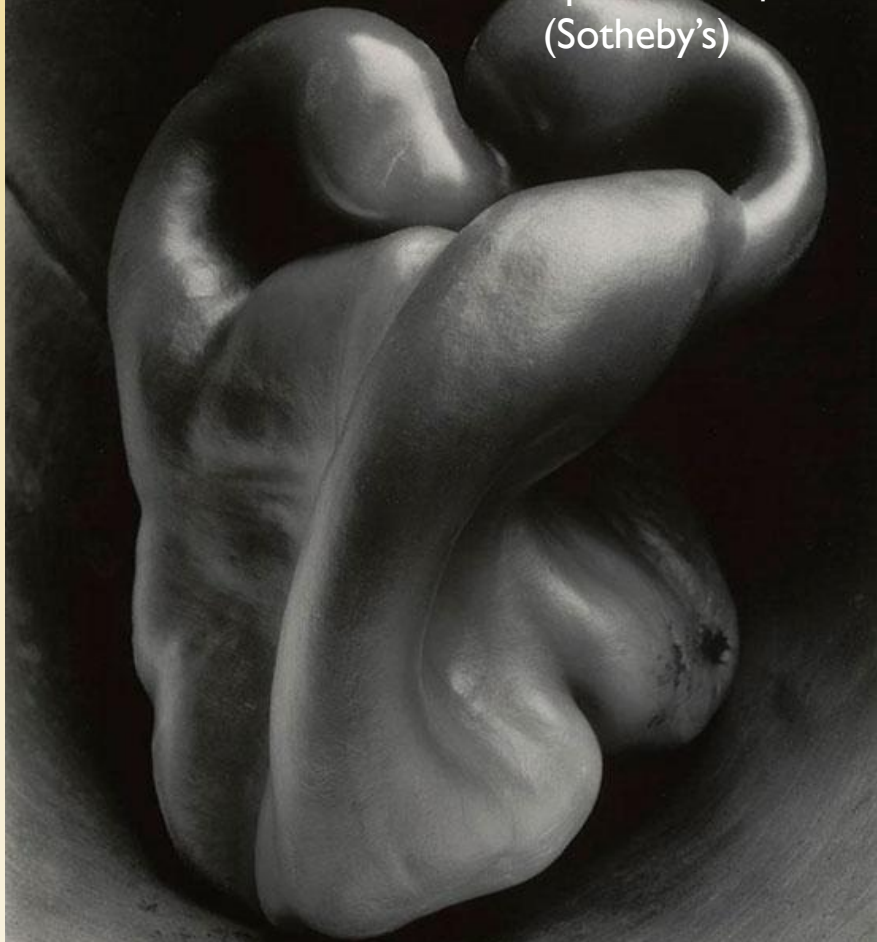

The Terminal. 1892

24 марта 1886 г. родился знаменитый фотограф Эдвард Уэстон, названный «одним из самых инновационных и влиятельных американских фотографов...», творчество которого стало крупнейшим явлением в фотоискусстве XX в.

Edward Weston / из серии Shells, 1927 — была
продана за \$905000 на аукционе Сотбис
(Sotheby's)

Арнольд Бёклин

1872

Автопортрет со смертью,
играющей на скрипке

Вилла у моря

Остров
жизни

Михаил Врубель
Автопортрет с
жемчужной
раковинной, 1905