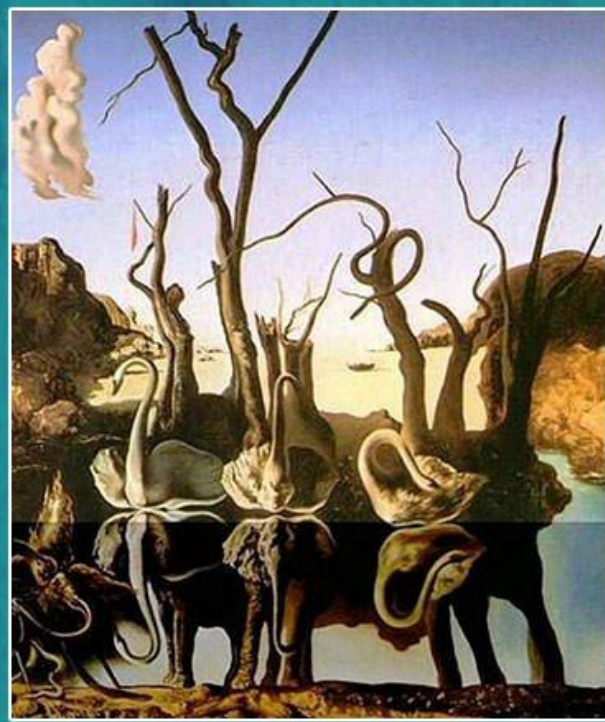

Рн: Филипп Халсман
«Космический Дали»,
1949 г.

Портрет моего отца

Анна-Мария опубликует книгу
«Дали глазами сестры художника»

Гаспар Давид
Фридрих

Мыс
Креус
Близ
Фигераса

Тлеющий осёл

Фильм с Луисом
Бундюэлем
«Андалусский пёс»
1929

Поль Элюар
Литератор-сюрреалист

Постоянство
памяти

истинное изображение острова мёртвых
арнольда бёклина в час вечерней молитвы

Открытие Америки Христофором Колумбом

Лицо Мэй Уэст

пара с головами полными облаков