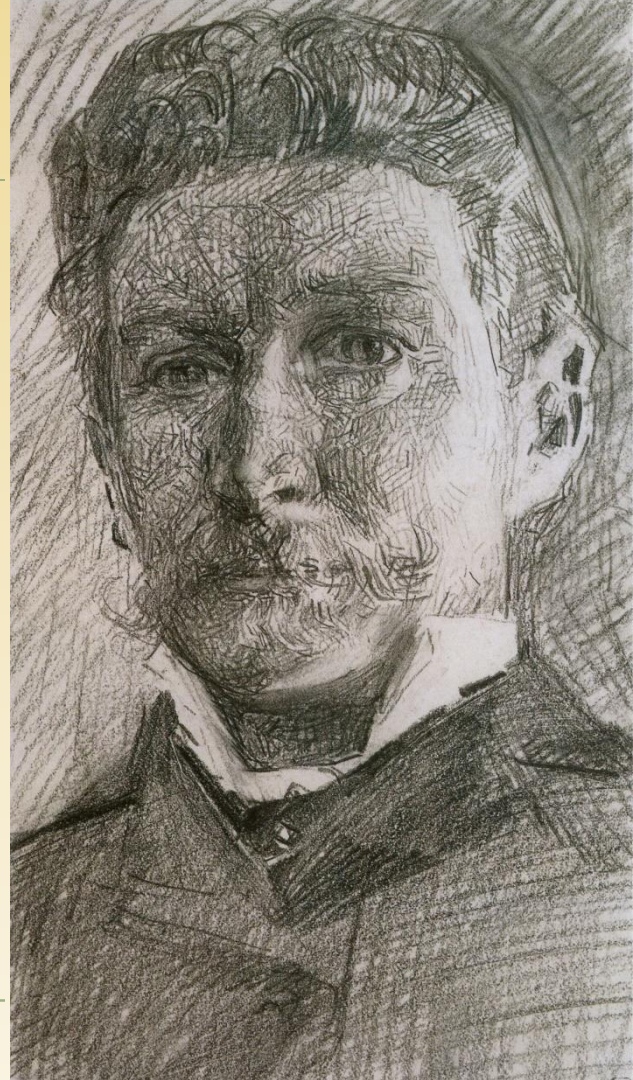

The Terminal. 1892

24 марта 1886 г. родился знаменитый фотограф Эдвард Уэстон, названный «одним из самых инновационных и влиятельных американских фотографов...», творчество которого стало крупнейшим явлением в фотоискусстве XX в.

Edward Weston / из серии Shells, 1927 — была
продана за \$905000 на аукционе Сотбис
(Sotheby's)

Арнольд Бёклин

1872

Автопортрет со смертью,
играющей на скрипке

Вилла у моря

Остров
жизни

Михаил Врубель
Автопортрет с
жемчужной
раковинной, 1905

Демон поверженный, 1902

Демон и Тамара

Шестикрылый
Серафим

Автохромный
снимок
Фридриха
Уокера, 1910

Автохром
запатентован
братьями
Люмьер

colored by [painter-in-color.com](https://www.painter-in-color.com/)