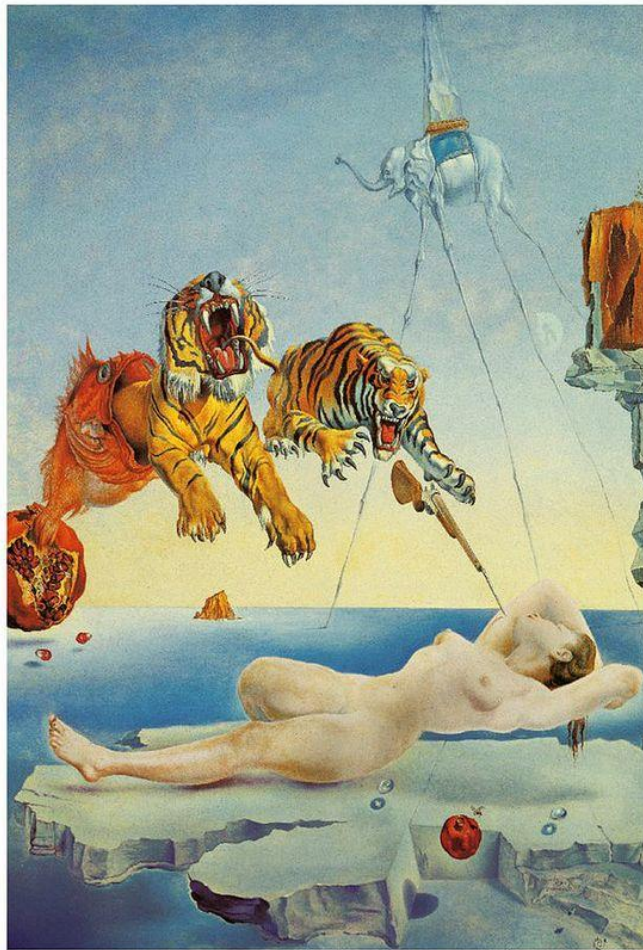

Жираф в огне

COH

С. Дали. Загадка Гитлера. 1937 г.

SALVADOR DALÍ

сон вызванный полётом
пчелы вокруг граната за
секунду до пробуждения

Искушение
Святого
Антония

LANVIN

LANVIN