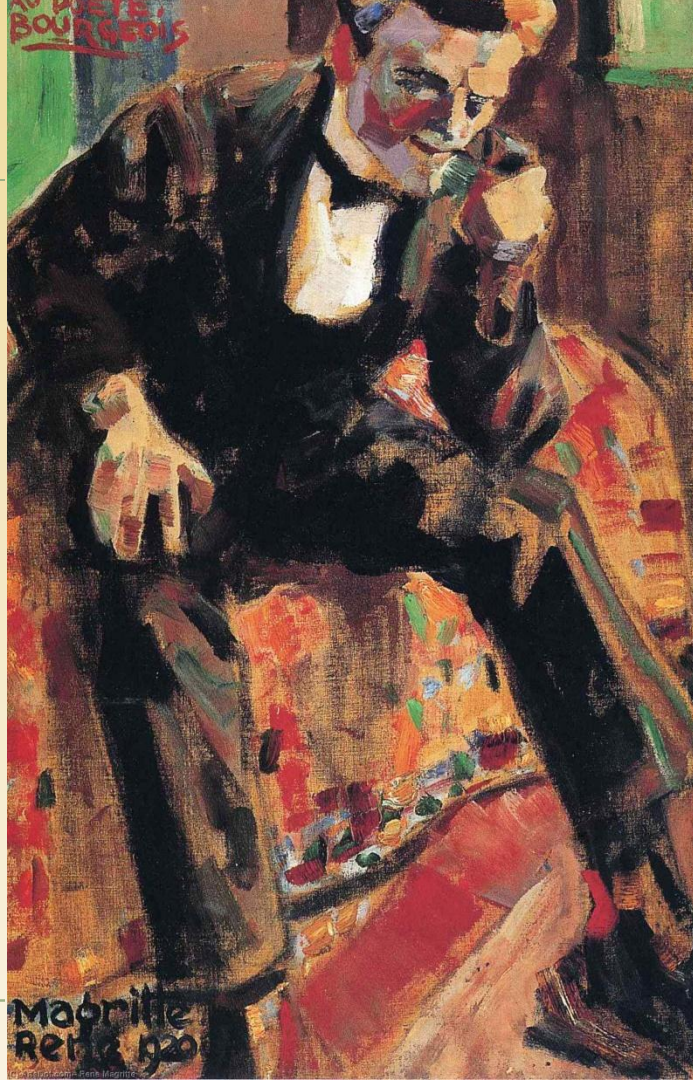

Edward Weston / из серии Shells, 1927 — была
продана за \$905000 на аукционе Сотбис
(Sotheby's)

Арнольд Бёклин

1872

Автопортрет со смертью,
играющей на скрипке

Вилла у моря

Остров
жизни

Михаил Врубель
Автопортрет с
жемчужной
раковинной, 1905

Демон поверженный, 1902

Демон и Тамара

Шестикрылый
Серафим

Автохромный
снимок
Фридриха
Уокера, 1910

Автохром
запатентован
братьями
Люмьер

colored by [painter-in-color.com](https://www.painter-in-color.com/)

LANVIN

I am crazy about Lanvin Chocolates

I am crazy about Lanvin Chocolates

I am crazy about Lanvin Chocolates

!! NO!

esta
camisa

**¡NO
SE
PLANCHAI!**

-
- Рене Магритт
-

Портрет Пьера Буржуа

Mabritte
Renoir 1920

Влюблённые

Мужчина с газетой

Вероломство
образов

Ceci n'est pas une pipe.

Magritte

Человеческий удел