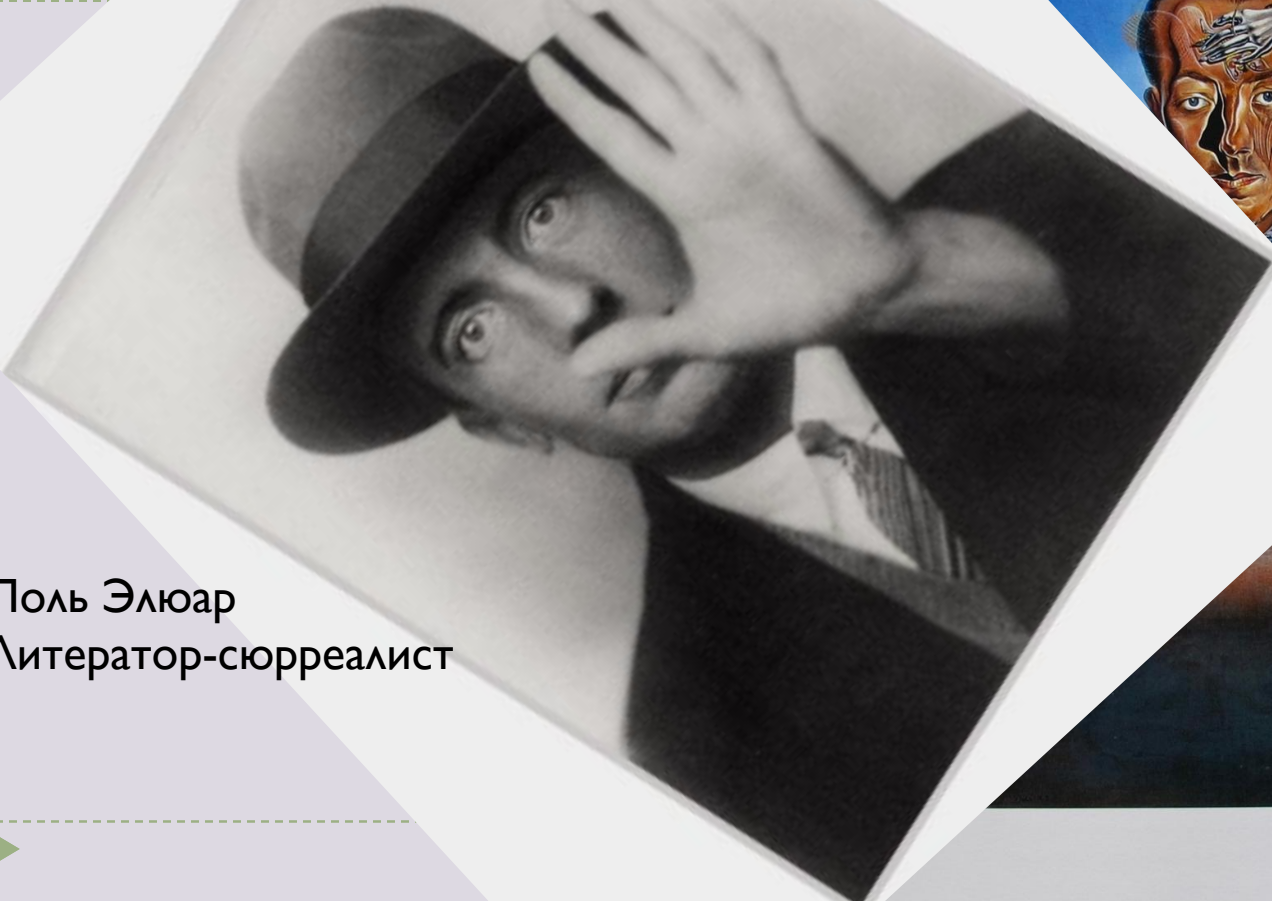

Рн: Филипп Халсман
«Космический Дали»,
1949 г.

Портрет моего отца

Анна-Мария опубликует книгу
«Дали глазами сестры художника»

Гаспар Давид
Фридрих

Мыс
Креус
Близ
Фигераса

Тлеющий осёл

Фильм с Луисом
Бундюэлем
«Андалусский пёс»
1929

Поль Элюар
Литератор-сюрреалист

Постоянство
памяти

истинное изображение острова мёртвых
арнольда бёклина в час вечерней молитвы

Открытие Америки Христофором Колумбом

Лицо Мэй Уэст

пара с головами полными облаков