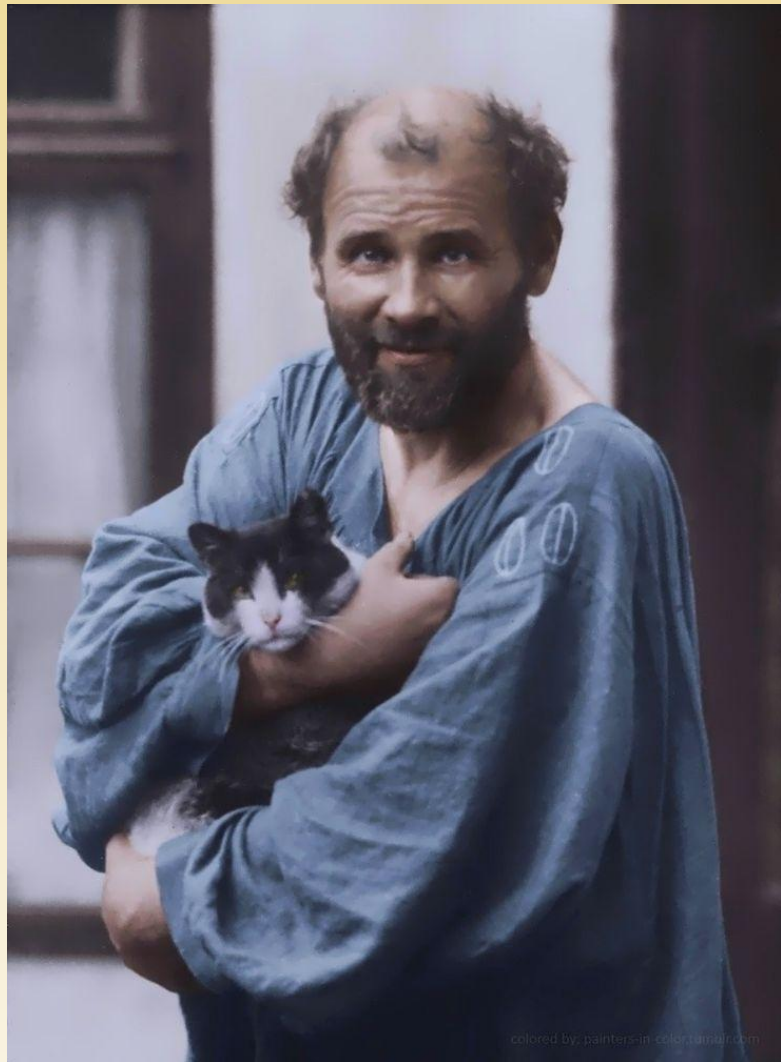

Демон поверженный, 1902

Демон и Тамара

Шестикрылый
Серафим

Автохромный
снимок
Фридриха
Уокера, 1910

Автохром
запатентован
братьями
Люмьер

colored by [painter-in-color.com](https://www.painter-in-color.com/)