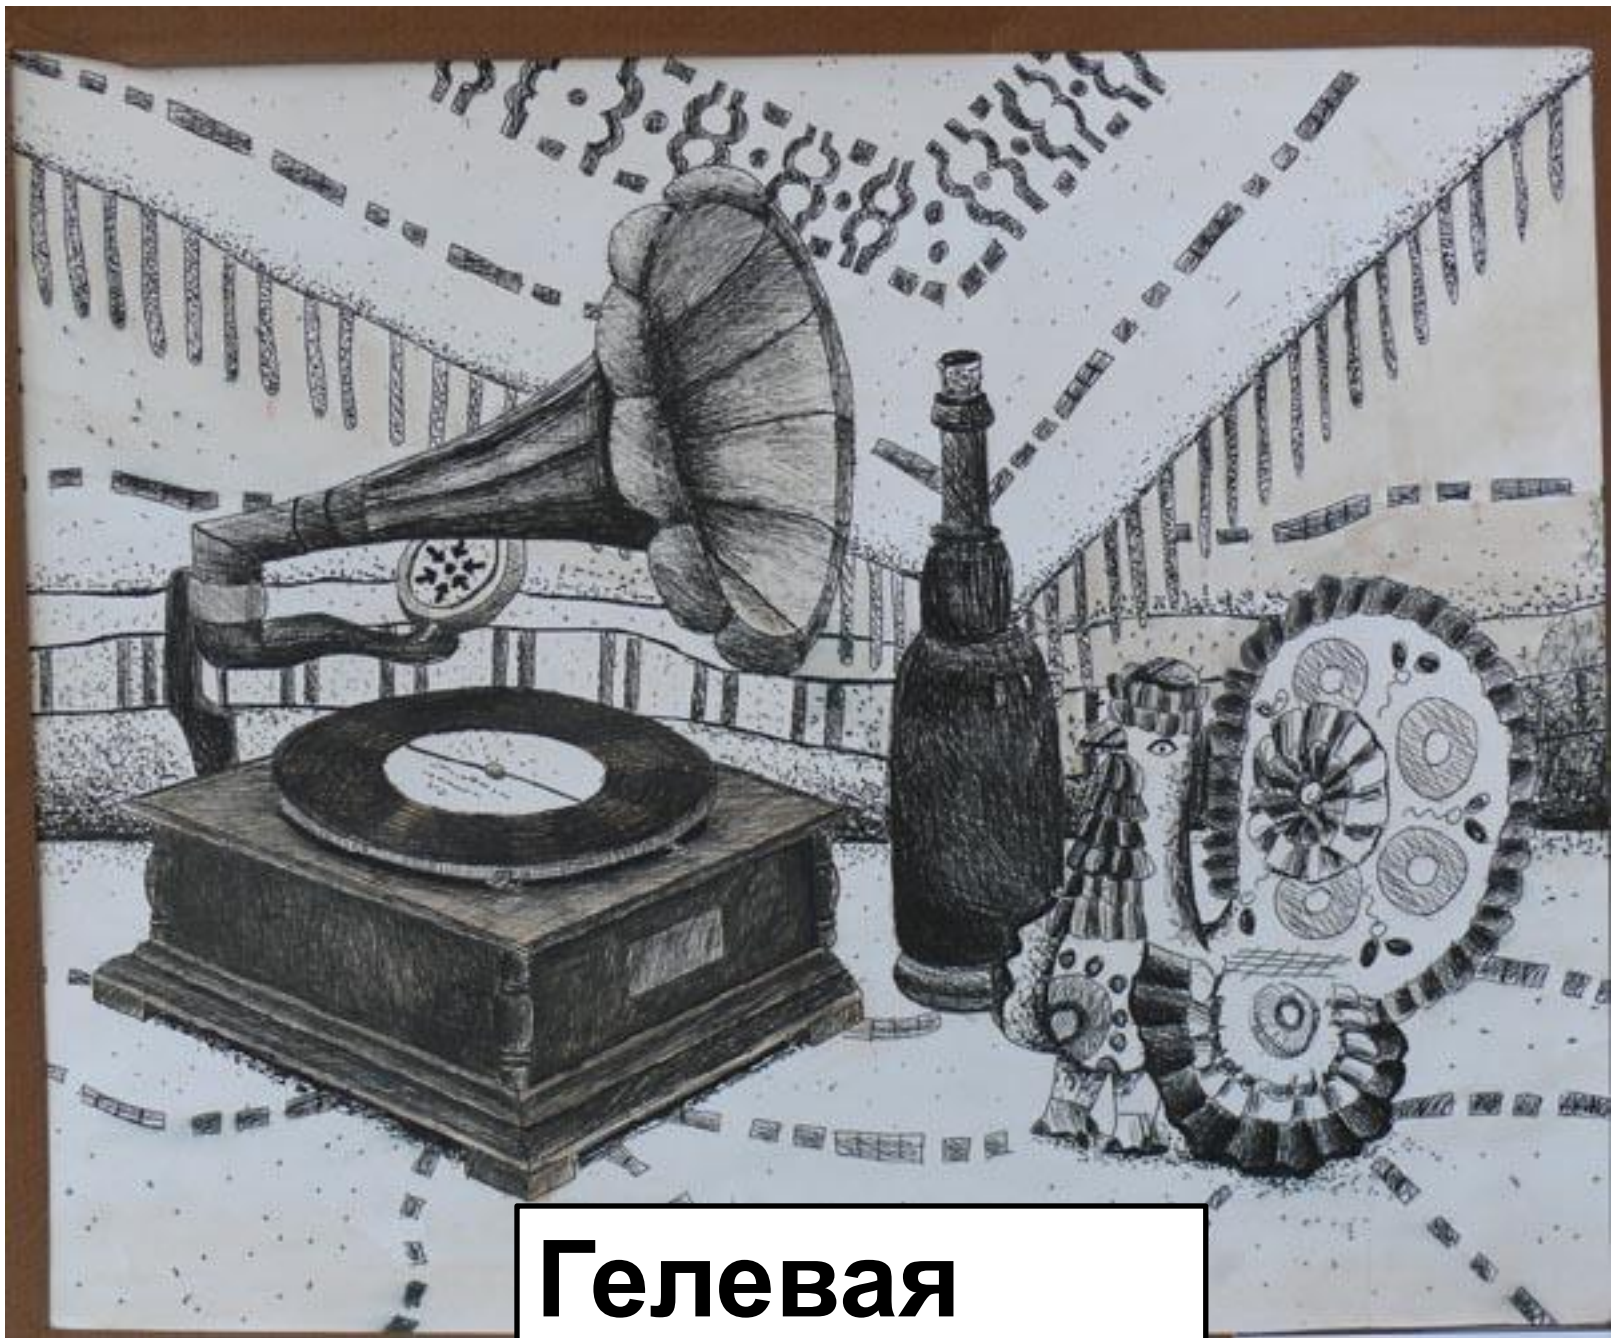

Гелевая

ручка