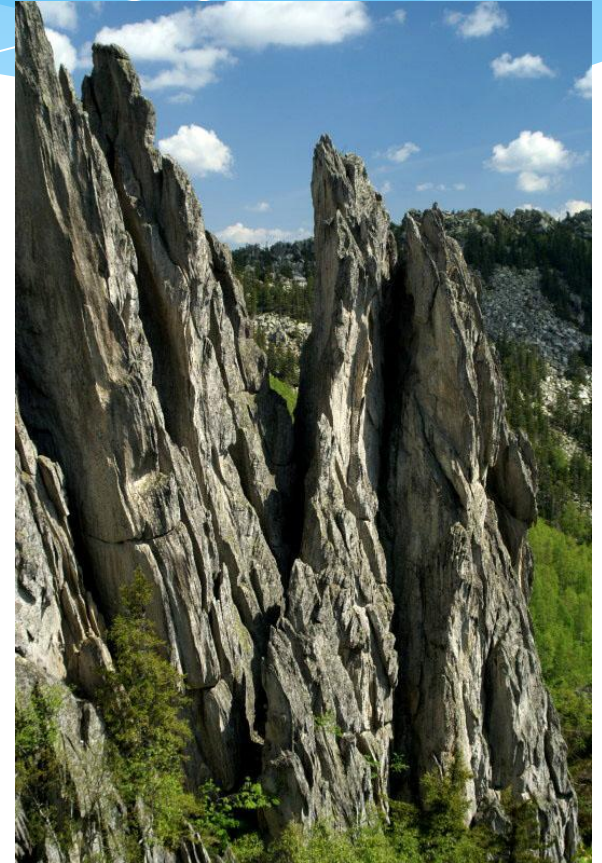

«Таганай»

The bottom of the slide features decorative wavy lines in various shades of blue, creating a layered effect against the white background.

Двуглавая сопка

Скалодром

Откликной гребень

Долина сказок (Песочные горки)