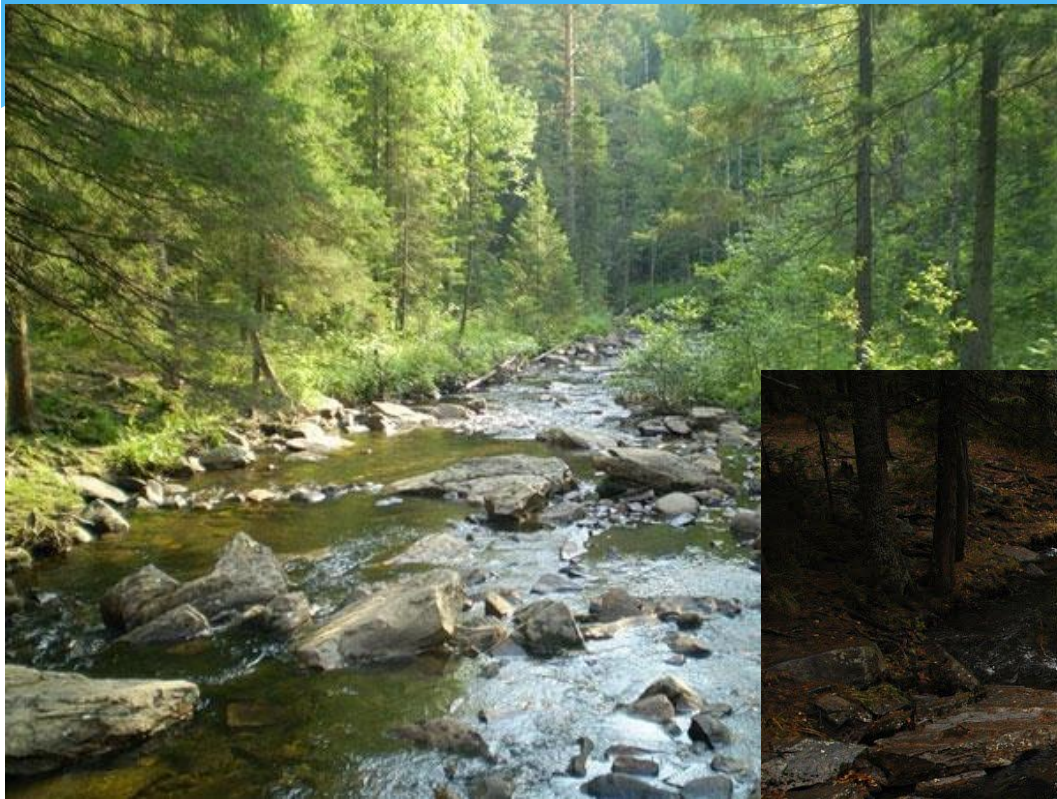

Река Тесьма