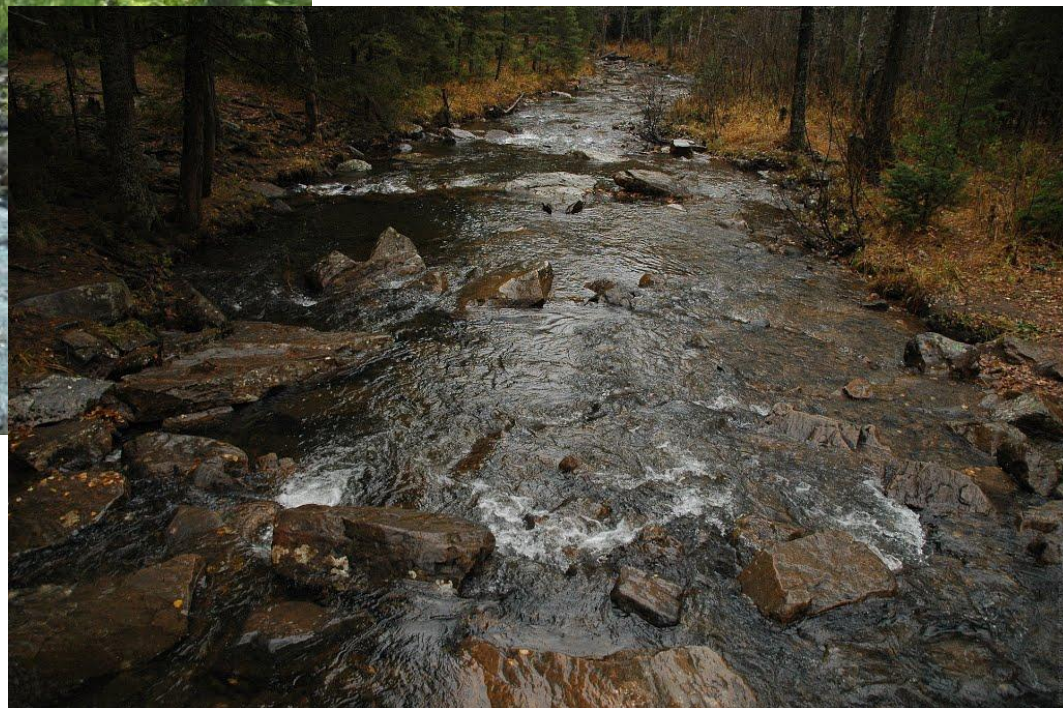

Река Тесьма