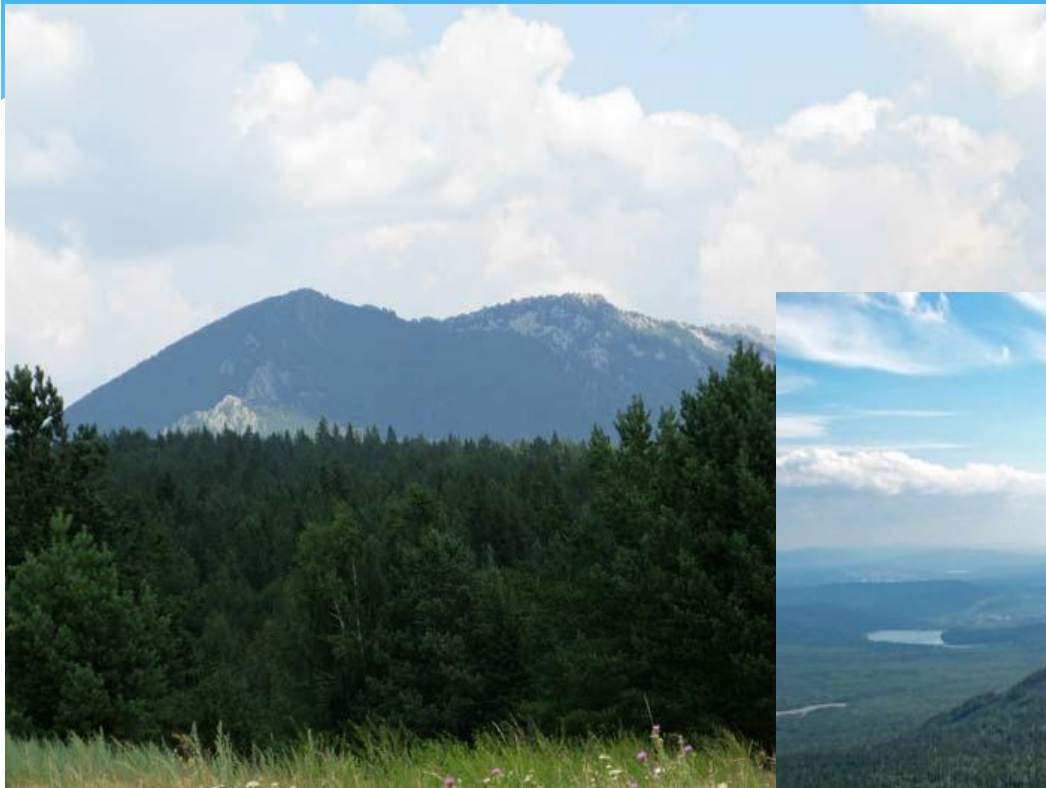

«Таганай»

The bottom of the slide features decorative wavy lines in various shades of blue, creating a layered effect against the white background.

Двуглавая сопка

Скалодром

Откликной гребень

Долина сказок (Песочные горки)