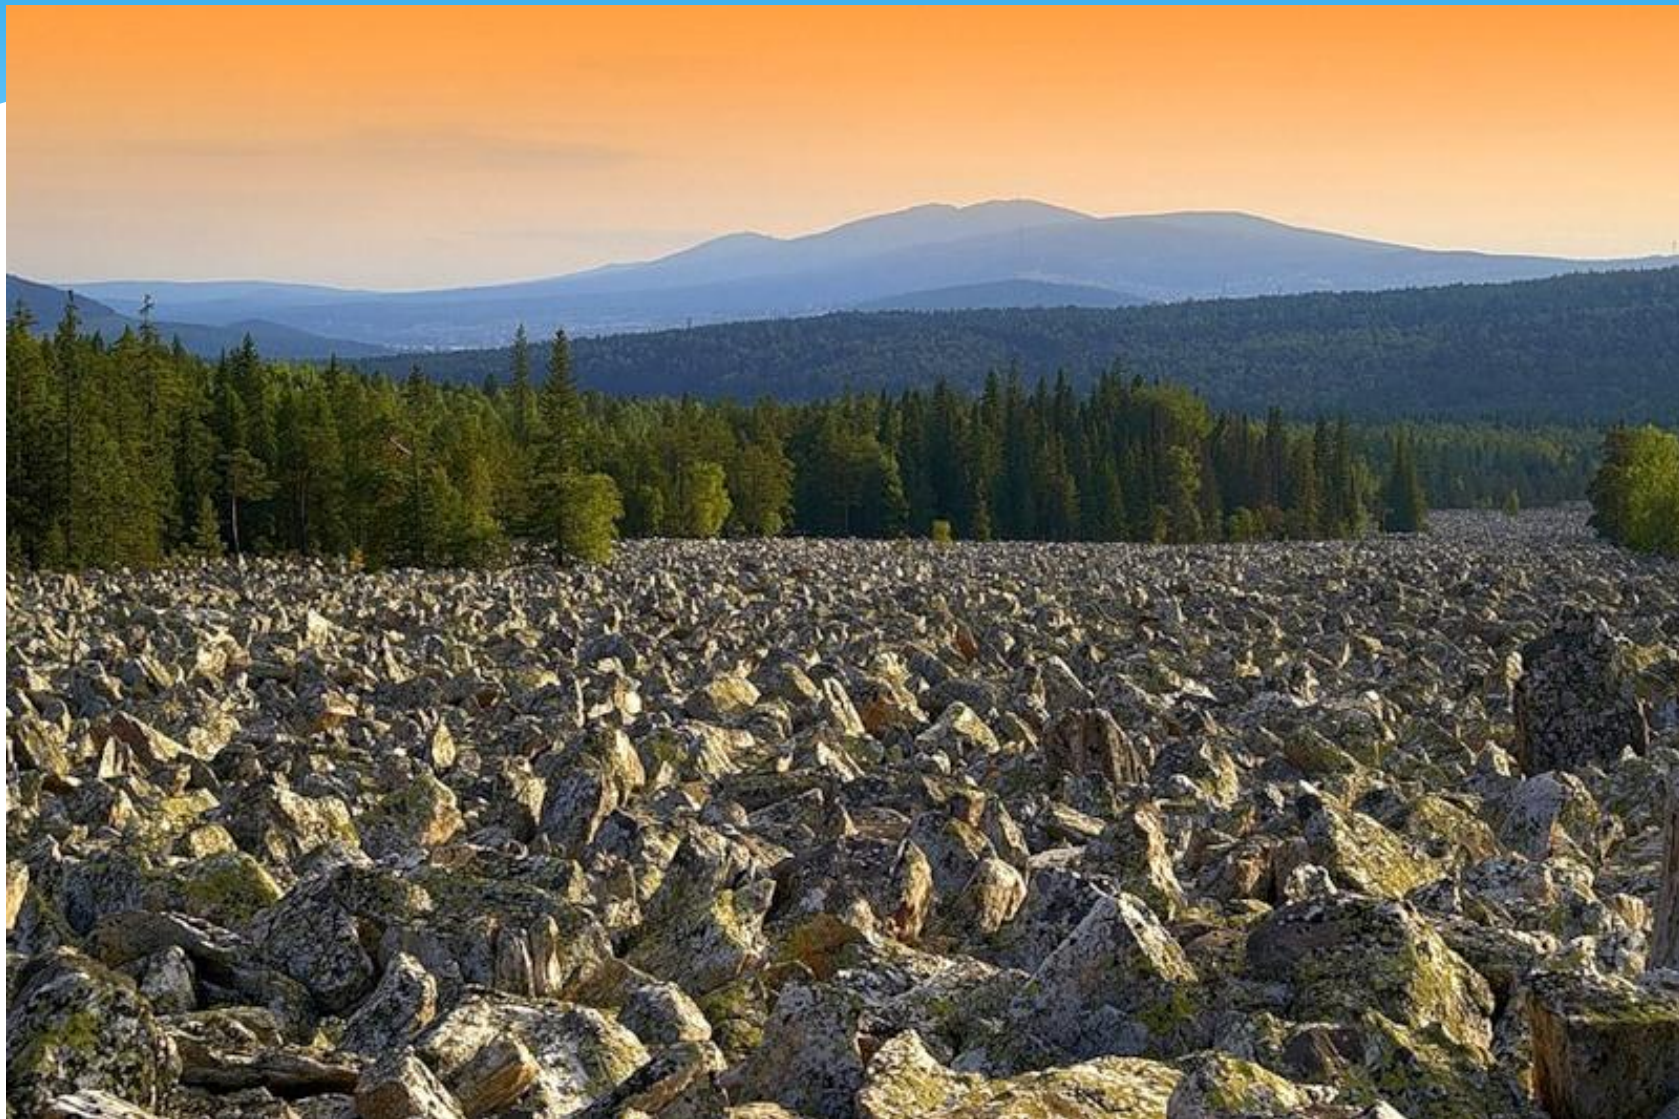

Каменные реки