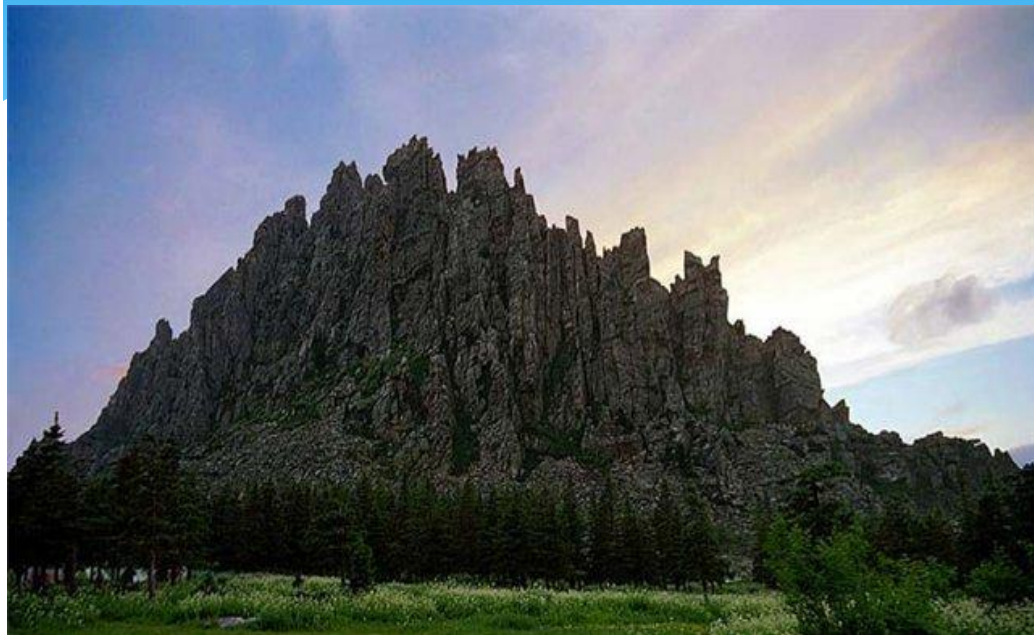

«Таганай»

The bottom of the slide features decorative wavy lines in various shades of blue, creating a layered effect against the white background.

Двуглавая сопка

Скалодром

Откликной гребень

Долина сказок (Песочные горки)