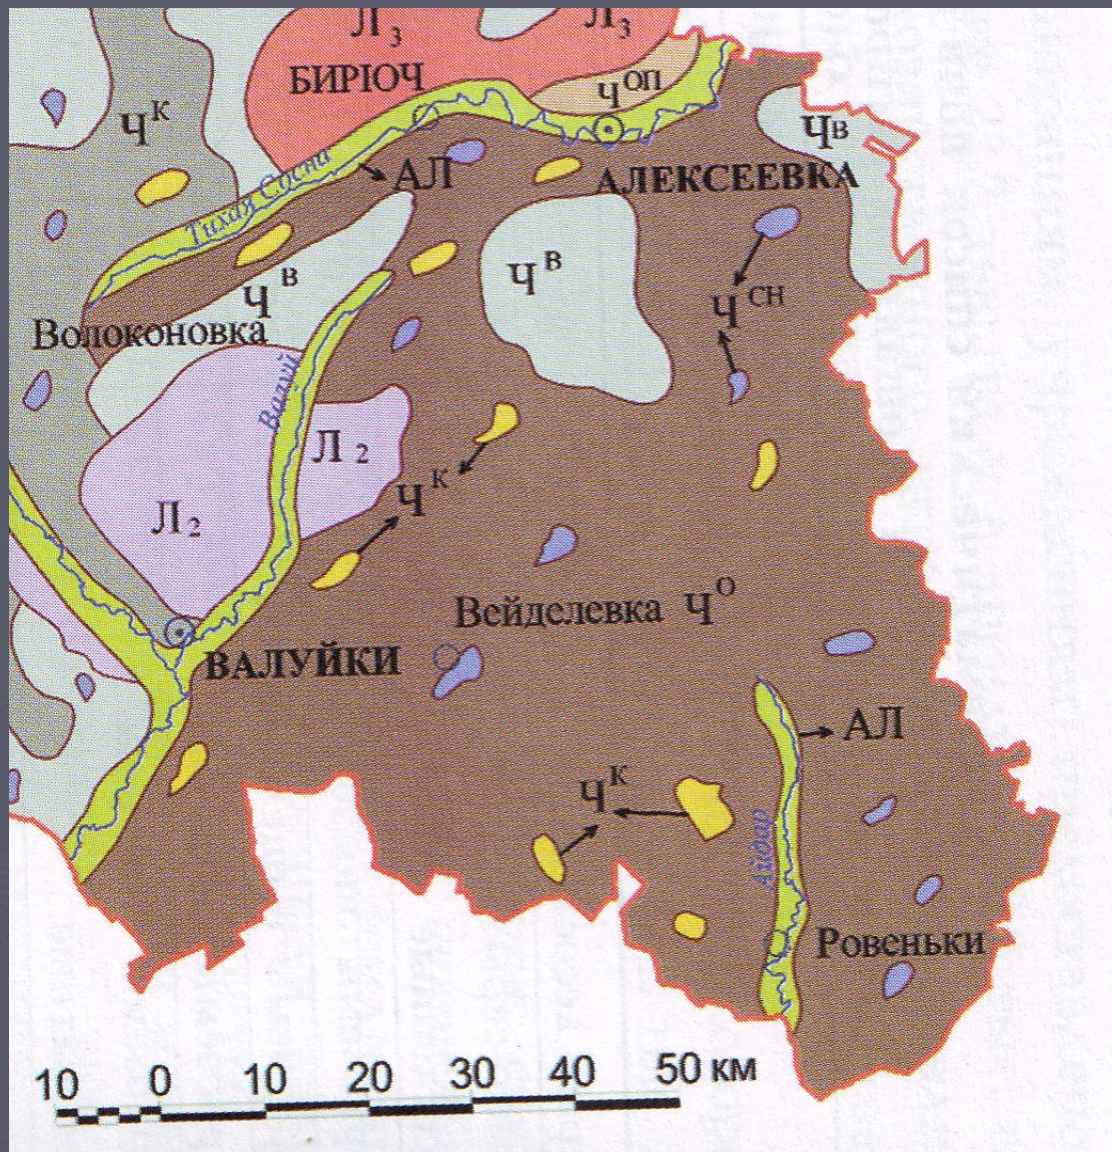

Почвы Валуйского района

**Рассмотрите фрагмент
почвенной карты
Белгородской области**

Почвенный покров

Условные обозначения

Л₂ – серые лесные

Л₃ – тёмно-серые лесные

Ч(оп) – чернозёмы оподзоленные

Ч (в) – чернозёмы выщелоченные

Ч(т) – чернозёмы типичные

Ч (к) – чернозёмы карбонатно-меловые

Ч(о) – чернозёмы обыкновенные

Ч(св) – чернозёмы солонцеватые

АЛ – пойменно-луговые

Чернозём обыкновенный

A – 0-27

A – 30-40

AB – 50-60

B_к – 80-90

B_к – 120-130

Серые лесные

A – 0-26

A₁A₂ – 26-36

B₁ – 45-55

B₂ – 80-90