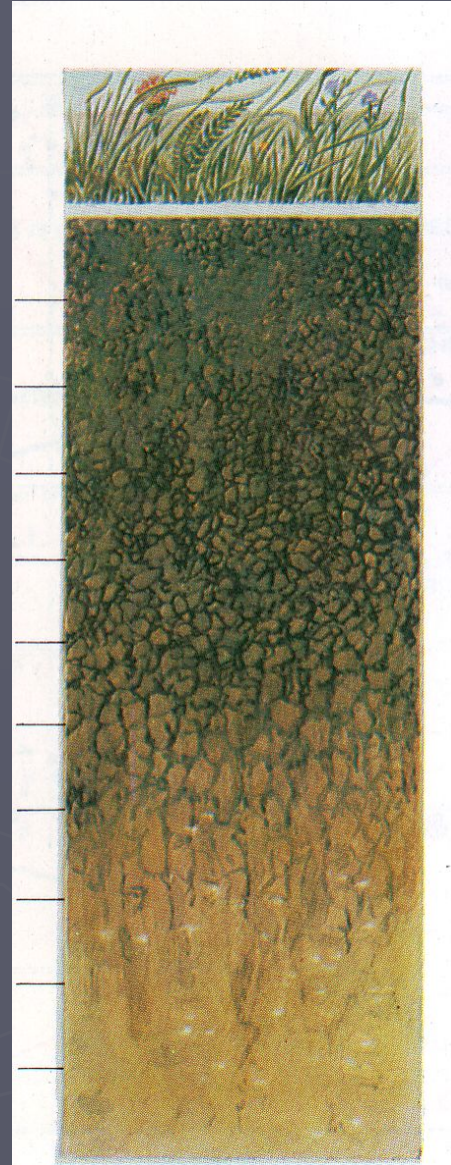

Почвы Валуйского района

**Рассмотрите фрагмент
почвенной карты
Белгородской области**

Почвенный покров

Условные обозначения

Л₂ – серые лесные

Л₃ – тёмно-серые лесные

Ч(оп) – чернозёмы оподзоленные

Ч (в) – чернозёмы выщелоченные

Ч(т) – чернозёмы типичные

Ч (к) – чернозёмы карбонатно-меловые

Ч(о) – чернозёмы обыкновенные

Ч(св) – чернозёмы солонцеватые

АЛ – пойменно-луговые

Чернозём обыкновенный

A – 0-27

A – 30-40

AB – 50-60

B_к – 80-90

B_к – 120-130

Серые лесные

A – 0-26

A₁A₂ – 26-36

B₁ – 45-55

B₂ – 80-90

BC – 120-130

Оформите приложение 2 «Почвенный покров»

Спасибо за работу!