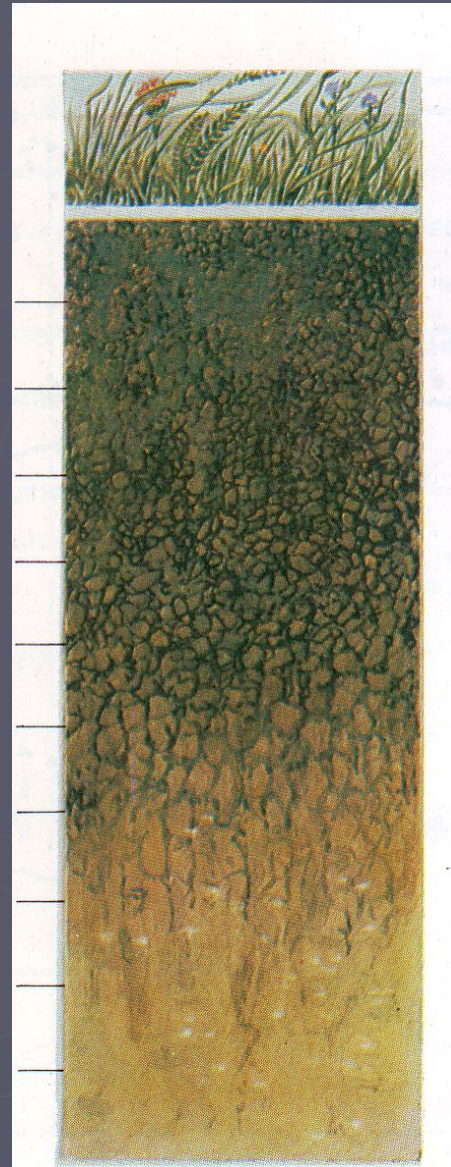

Почвы Валуйского района

**Рассмотрите фрагмент
почвенной карты
Белгородской области**

Почвенный покров

Условные обозначения

Л₂ – серые лесные

Л₃ – тёмно-серые лесные

Ч(оп) – чернозёмы оподзоленные

Ч (в) – чернозёмы выщелоченные

Ч(т) – чернозёмы типичные

Ч (к) – чернозёмы карбонатно-меловые

Ч(о) – чернозёмы обыкновенные

Ч(св) – чернозёмы солонцеватые

АЛ – пойменно-луговые

Чернозём обыкновенный

A – 0-27

A – 30-40

AB – 50-60

B_к – 80-90

B_к – 120-130

Серые лесные

A – 0-26

A₁A₂ – 26-36

B₁ – 45-55

B₂ – 80-90

BC – 120-130

Оформите приложение 2 «Почвенный покров»

Спасибо за работу!