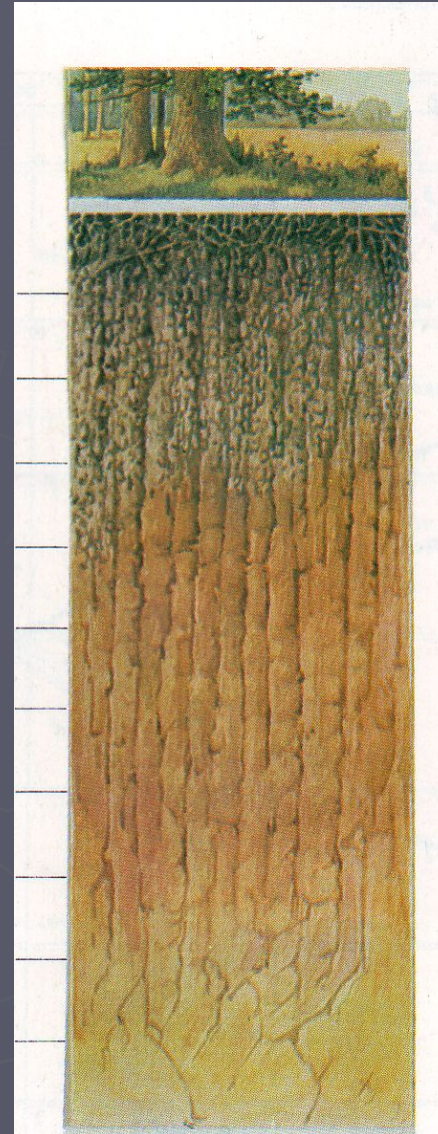

Почвы Валуйского района

**Рассмотрите фрагмент
почвенной карты
Белгородской области**

Почвенный покров

Условные обозначения

Л₂ – серые лесные

Л₃ – тёмно-серые лесные

Ч(оп) – чернозёмы оподзоленные

Ч (в) – чернозёмы выщелоченные

Ч(т) – чернозёмы типичные

Ч (к) – чернозёмы карбонатно-меловые

Ч(о) – чернозёмы обыкновенные

Ч(св) – чернозёмы солонцеватые

АЛ – пойменно-луговые

Чернозём обыкновенный

A – 0-27

A – 30-40

AB – 50-60

B_к – 80-90

B_к – 120-130

Серые лесные

A – 0-26

A₁A₂ – 26-36

B₁ – 45-55

B₂ – 80-90

BC – 120-130

Оформите приложение 2 «Почвенный покров»

Спасибо за работу!