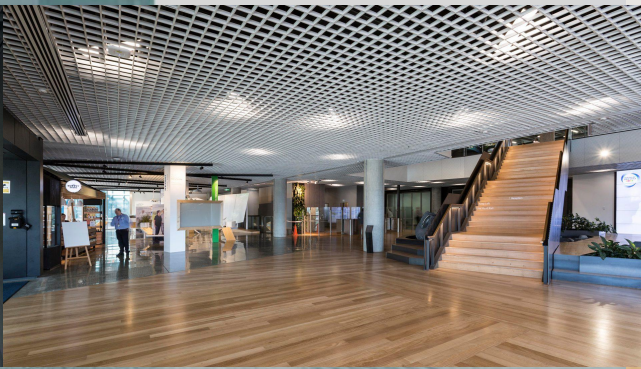

Минеральная плита 1200х600 мм

Островной монтаж минеральной плиты

Металлокассетный потолок

Грильято

Грильятото

Реечные потолки (Кубота)