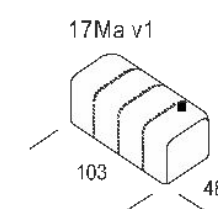

Описание
ответы

Характеристики

Технологии

Отзывы

Доставка и оплата

Вопросы и

1. Тип дивана: Прямой, **Угловой**, **Модульный**
2. Тип ткани: более 10 видов
3. Спальное место 160X200
4. Клиренс – показываем на образце – увеличенные опоры.
5. Бельевой короб – 56 Л (**дополнительная опция**) - **Алиса**
6. Механизм: Пантограф
7. Основание: пружинная змейка, ламели, ЛДСП, фанера.
8. **Матрас: ППУ или НПБ+ППУ – название «матраса» даст Алиса.**
9. Каркас: металлокаркас/комбинированный каркас
11. **Дополнительная гарантия*: 10 лет – пишем большую.**

На металле пишем 10 лет, на всех остальных 18 месяцев.