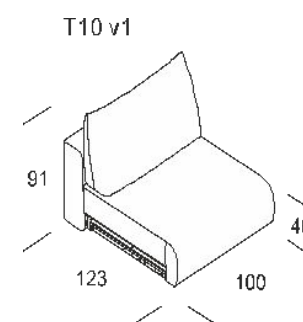

Описание
ответы

Характеристики

Технологии

Отзывы

Доставка и оплата

Вопросы и

1. Тип дивана: Прямой, **Угловой**, **Модульный**
2. Тип ткани: более 10 видов
3. Спальное место 160X200
4. Клиренс – показываем на образце – увеличенные опоры.
5. Бельевой короб – 56 Л (**дополнительная опция**) - **Алиса**
6. Механизм: Пантограф
7. Основание: пружинная змейка, ламели, ЛДСП, фанера.
8. **Матрас: ППУ или НПБ+ППУ – название «матраса» даст Алиса.**
9. Каркас: металлокаркас/комбинированный каркас
11. **Дополнительная гарантия*: 10 лет – пишем большую.**

На металле пишем 10 лет, на всех остальных 18 месяцев.