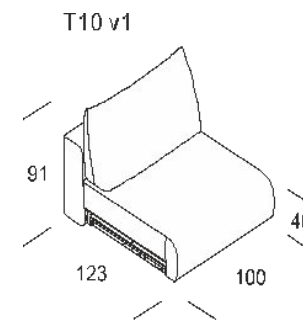

Описание
ответы

Характеристики

Технологии

Отзывы

Доставка и оплата

Вопросы и

1. Тип дивана: Прямой, **Угловой**, **Модульный**
2. Тип ткани: более 10 видов
3. Спальное место 160X200
4. Клиренс – показываем на образце – увеличенные опоры.
5. Бельевой короб – 56 Л (**дополнительная опция**) - **Алиса**
6. Механизм: Пантограф
7. Основание: пружинная змейка, ламели, ЛДСП, фанера.
8. **Матрас: ППУ или НПБ+ППУ – название «матраса» даст Алиса.**
9. Каркас: металлокаркас/комбинированный каркас
11. **Дополнительная гарантия*: 10 лет – пишем большую.**

На металле пишем 10 лет, на всех остальных 18 месяцев.