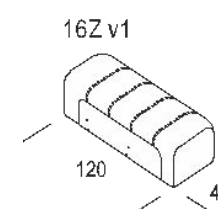

Описание
ответы

Характеристики

Технологии

Отзывы

Доставка и оплата

Вопросы и

1. Тип дивана: Прямой, **Угловой**, **Модульный**
2. Тип ткани: более 10 видов
3. Спальное место 160X200
4. Клиренс – показываем на образце – увеличенные опоры.
5. Бельевой короб – 56 Л (**дополнительная опция**) - **Алиса**
6. Механизм: Пантограф
7. Основание: пружинная змейка, ламели, ЛДСП, фанера.
8. **Матрас: ППУ или НПБ+ППУ – название «матраса» даст Алиса.**
9. Каркас: металлокаркас/комбинированный каркас
11. **Дополнительная гарантия*: 10 лет – пишем большую.**

На металле пишем 10 лет, на всех остальных 18 месяцев.