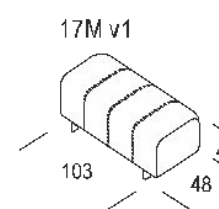

Описание
ответы

Характеристики

Технологии

Отзывы

Доставка и оплата

Вопросы и

1. Тип дивана: Прямой, **Угловой**, **Модульный**
2. Тип ткани: более 10 видов
3. Спальное место 160X200
4. Клиренс – показываем на образце – увеличенные опоры.
5. Бельевой короб – 56 Л (**дополнительная опция**) - **Алиса**
6. Механизм: Пантограф
7. Основание: пружинная змейка, ламели, ЛДСП, фанера.
8. **Матрас: ППУ или НПБ+ППУ – название «матраса» даст Алиса.**
9. Каркас: металлокаркас/комбинированный каркас
11. **Дополнительная гарантия*: 10 лет – пишем большую.**

На металле пишем 10 лет, на всех остальных 18 месяцев.