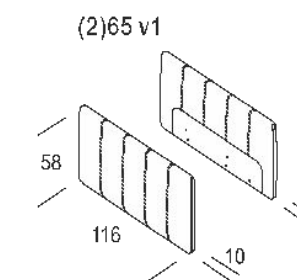

Описание
ответы

Характеристики

Технологии

Отзывы

Доставка и оплата

Вопросы и

1. Тип дивана: Прямой, **Угловой**, **Модульный**
2. Тип ткани: более 10 видов
3. Спальное место 160X200
4. Клиренс – показываем на образце – увеличенные опоры.
5. Бельевой короб – 56 Л (**дополнительная опция**) - **Алиса**
6. Механизм: Пантограф
7. Основание: пружинная змейка, ламели, ЛДСП, фанера.
8. **Матрас: ППУ или НПБ+ППУ – название «матраса» даст Алиса.**
9. Каркас: металлокаркас/комбинированный каркас
11. **Дополнительная гарантия*: 10 лет – пишем большую.**

На металле пишем 10 лет, на всех остальных 18 месяцев.