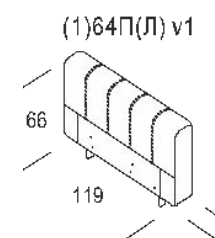

Описание
ответы

Характеристики

Технологии

Отзывы

Доставка и оплата

Вопросы и

1. Тип дивана: Прямой, **Угловой**, **Модульный**
2. Тип ткани: более 10 видов
3. Спальное место 160X200
4. Клиренс – показываем на образце – увеличенные опоры.
5. Бельевой короб – 56 Л (**дополнительная опция**) - **Алиса**
6. Механизм: Пантограф
7. Основание: пружинная змейка, ламели, ЛДСП, фанера.
8. **Матрас: ППУ или НПБ+ППУ – название «матраса» даст Алиса.**
9. Каркас: металлокаркас/комбинированный каркас
11. **Дополнительная гарантия*: 10 лет – пишем большую.**

На металле пишем 10 лет, на всех остальных 18 месяцев.