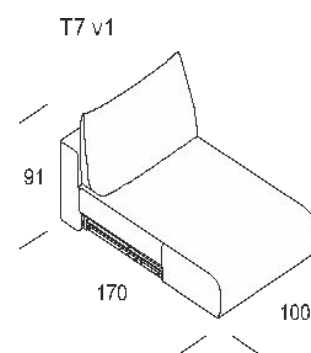

Описание
ответы

Характеристики

Технологии

Отзывы

Доставка и оплата

Вопросы и

1. Тип дивана: Прямой, **Угловой**, **Модульный**
2. Тип ткани: более 10 видов
3. Спальное место 160X200
4. Клиренс – показываем на образце – увеличенные опоры.
5. Бельевой короб – 56 Л (**дополнительная опция**) - **Алиса**
6. Механизм: Пантограф
7. Основание: пружинная змейка, ламели, ЛДСП, фанера.
8. **Матрас: ППУ или НПБ+ППУ – название «матраса» даст Алиса.**
9. Каркас: металлокаркас/комбинированный каркас
11. **Дополнительная гарантия*: 10 лет – пишем большую.**

На металле пишем 10 лет, на всех остальных 18 месяцев.