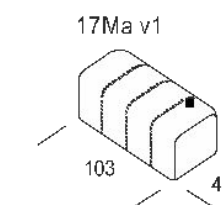

Описание
ответы

Характеристики

Технологии

Отзывы

Доставка и оплата

Вопросы и

1. Тип дивана: Прямой, **Угловой**, **Модульный**
2. Тип ткани: более 10 видов
3. Спальное место 160X200
4. Клиренс – показываем на образце – увеличенные опоры.
5. Бельевой короб – 56 Л (**дополнительная опция**) - **Алиса**
6. Механизм: Пантограф
7. Основание: пружинная змейка, ламели, ЛДСП, фанера.
8. **Матрас: ППУ или НПБ+ППУ – название «матраса» даст Алиса.**
9. Каркас: металлокаркас/комбинированный каркас
11. **Дополнительная гарантия*: 10 лет – пишем большую.**

На металле пишем 10 лет, на всех остальных 18 месяцев.