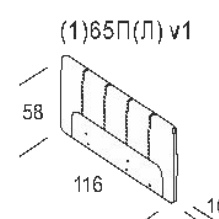

Описание
ответы

Характеристики

Технологии

Отзывы

Доставка и оплата

Вопросы и

1. Тип дивана: Прямой, **Угловой**, **Модульный**
2. Тип ткани: более 10 видов
3. Спальное место 160X200
4. Клиренс – показываем на образце – увеличенные опоры.
5. Бельевой короб – 56 Л (**дополнительная опция**) - **Алиса**
6. Механизм: Пантограф
7. Основание: пружинная змейка, ламели, ЛДСП, фанера.
8. **Матрас: ППУ или НПБ+ППУ – название «матраса» даст Алиса.**
9. Каркас: металлокаркас/комбинированный каркас
11. **Дополнительная гарантия*: 10 лет – пишем большую.**

На металле пишем 10 лет, на всех остальных 18 месяцев.