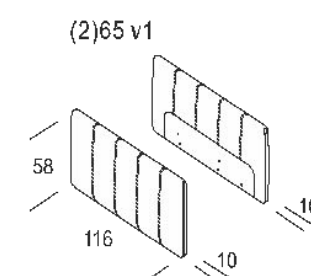

Описание
ответы

Характеристики

Технологии

Отзывы

Доставка и оплата

Вопросы и

1. Тип дивана: Прямой, **Угловой**, **Модульный**
2. Тип ткани: более 10 видов
3. Спальное место 160X200
4. Клиренс – показываем на образце – увеличенные опоры.
5. Бельевой короб – 56 Л (**дополнительная опция**) - **Алиса**
6. Механизм: Пантограф
7. Основание: пружинная змейка, ламели, ЛДСП, фанера.
8. **Матрас: ППУ или НПБ+ППУ – название «матраса» даст Алиса.**
9. Каркас: металлокаркас/комбинированный каркас
11. **Дополнительная гарантия*: 10 лет – пишем большую.**

На металле пишем 10 лет, на всех остальных 18 месяцев.