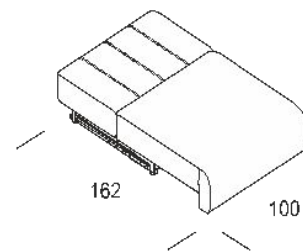

Описание
ответы

Характеристики

Технологии

Отзывы

Доставка и оплата

Вопросы и

1. Тип дивана: Прямой, **Угловой**, **Модульный**
2. Тип ткани: более 10 видов
3. Спальное место 160X200
4. Клиренс – показываем на образце – увеличенные опоры.
5. Бельевой короб – 56 Л (**дополнительная опция**) - **Алиса**
6. Механизм: Пантограф
7. Основание: пружинная змейка, ламели, ЛДСП, фанера.
8. **Матрас: ППУ или НПБ+ППУ – название «матраса» даст Алиса.**
9. Каркас: металлокаркас/комбинированный каркас
11. **Дополнительная гарантия*: 10 лет – пишем большую.**

На металле пишем 10 лет, на всех остальных 18 месяцев.