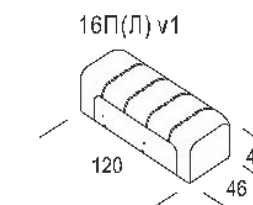

Описание
ответы

Характеристики

Технологии

Отзывы

Доставка и оплата

Вопросы и

1. Тип дивана: Прямой, **Угловой**, **Модульный**
2. Тип ткани: более 10 видов
3. Спальное место 160X200
4. Клиренс – показываем на образце – увеличенные опоры.
5. Бельевой короб – 56 Л (**дополнительная опция**) - **Алиса**
6. Механизм: Пантограф
7. Основание: пружинная змейка, ламели, ЛДСП, фанера.
8. **Матрас: ППУ или НПБ+ППУ – название «матраса» даст Алиса.**
9. Каркас: металлокаркас/комбинированный каркас
11. **Дополнительная гарантия*: 10 лет – пишем большую.**

На металле пишем 10 лет, на всех остальных 18 месяцев.