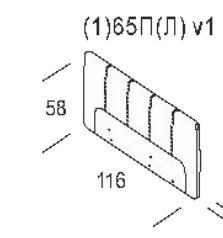

Описание
ответы

Характеристики

Технологии

Отзывы

Доставка и оплата

Вопросы и

1. Тип дивана: Прямой, **Угловой**, **Модульный**
2. Тип ткани: более 10 видов
3. Спальное место 160X200
4. Клиренс – показываем на образце – увеличенные опоры.
5. Бельевой короб – 56 Л (**дополнительная опция**) - **Алиса**
6. Механизм: Пантограф
7. Основание: пружинная змейка, ламели, ЛДСП, фанера.
8. **Матрас: ППУ или НПБ+ППУ – название «матраса» даст Алиса.**
9. Каркас: металлокаркас/комбинированный каркас
11. **Дополнительная гарантия*: 10 лет – пишем большую.**

На металле пишем 10 лет, на всех остальных 18 месяцев.