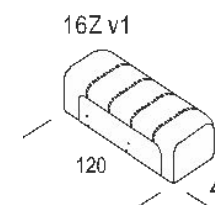

Описание
ответы

Характеристики

Технологии

Отзывы

Доставка и оплата

Вопросы и

1. Тип дивана: Прямой, **Угловой**, **Модульный**
2. Тип ткани: более 10 видов
3. Спальное место 160X200
4. Клиренс – показываем на образце – увеличенные опоры.
5. Бельевой короб – 56 Л (**дополнительная опция**) - **Алиса**
6. Механизм: Пантограф
7. Основание: пружинная змейка, ламели, ЛДСП, фанера.
8. **Матрас: ППУ или НПБ+ППУ – название «матраса» даст Алиса.**
9. Каркас: металлокаркас/комбинированный каркас
11. **Дополнительная гарантия*: 10 лет – пишем большую.**

На металле пишем 10 лет, на всех остальных 18 месяцев.