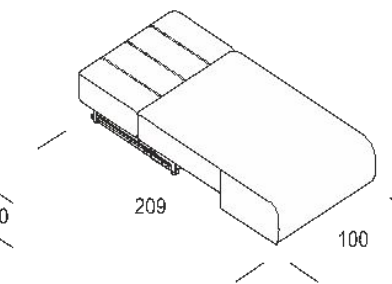

Описание
ответы

Характеристики

Технологии

Отзывы

Доставка и оплата

Вопросы и

1. Тип дивана: Прямой, **Угловой**, **Модульный**
2. Тип ткани: более 10 видов
3. Спальное место 160X200
4. Клиренс – показываем на образце – увеличенные опоры.
5. Бельевой короб – 56 Л (**дополнительная опция**) - **Алиса**
6. Механизм: Пантограф
7. Основание: пружинная змейка, ламели, ЛДСП, фанера.
8. **Матрас: ППУ или НПБ+ППУ – название «матраса» даст Алиса.**
9. Каркас: металлокаркас/комбинированный каркас
11. **Дополнительная гарантия*: 10 лет – пишем большую.**

На металле пишем 10 лет, на всех остальных 18 месяцев.