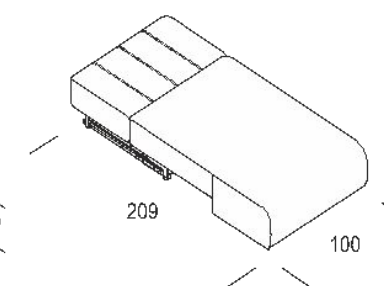

Описание
ответы

Характеристики

Технологии

Отзывы

Доставка и оплата

Вопросы и

1. Тип дивана: Прямой, **Угловой**, **Модульный**
2. Тип ткани: более 10 видов
3. Спальное место 160X200
4. Клиренс – показываем на образце – увеличенные опоры.
5. Бельевой короб – 56 Л (**дополнительная опция**) - **Алиса**
6. Механизм: Пантограф
7. Основание: пружинная змейка, ламели, ЛДСП, фанера.
8. **Матрас: ППУ или НПБ+ППУ – название «матраса» даст Алиса.**
9. Каркас: металлокаркас/комбинированный каркас
11. **Дополнительная гарантия*: 10 лет – пишем большую.**

На металле пишем 10 лет, на всех остальных 18 месяцев.