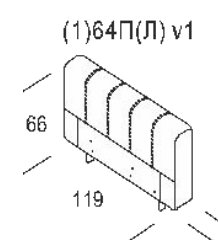

Описание
ответы

Характеристики

Технологии

Отзывы

Доставка и оплата

Вопросы и

1. Тип дивана: Прямой, **Угловой**, **Модульный**
2. Тип ткани: более 10 видов
3. Спальное место 160X200
4. Клиренс – показываем на образце – увеличенные опоры.
5. Бельевой короб – 56 Л (**дополнительная опция**) - **Алиса**
6. Механизм: Пантограф
7. Основание: пружинная змейка, ламели, ЛДСП, фанера.
8. **Матрас: ППУ или НПБ+ППУ – название «матраса» даст Алиса.**
9. Каркас: металлокаркас/комбинированный каркас
11. **Дополнительная гарантия*: 10 лет – пишем большую.**

На металле пишем 10 лет, на всех остальных 18 месяцев.