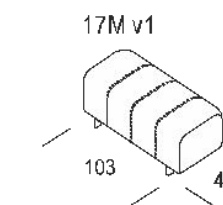

Описание
ответы

Характеристики

Технологии

Отзывы

Доставка и оплата

Вопросы и

1. Тип дивана: Прямой, **Угловой**, **Модульный**
2. Тип ткани: более 10 видов
3. Спальное место 160X200
4. Клиренс – показываем на образце – увеличенные опоры.
5. Бельевой короб – 56 Л (**дополнительная опция**) - **Алиса**
6. Механизм: Пантограф
7. Основание: пружинная змейка, ламели, ЛДСП, фанера.
8. **Матрас: ППУ или НПБ+ППУ – название «матраса» даст Алиса.**
9. Каркас: металлокаркас/комбинированный каркас
11. **Дополнительная гарантия*: 10 лет – пишем большую.**

На металле пишем 10 лет, на всех остальных 18 месяцев.