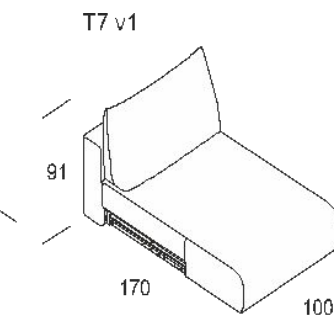

Описание
ответы

Характеристики

Технологии

Отзывы

Доставка и оплата

Вопросы и

1. Тип дивана: Прямой, **Угловой**, **Модульный**
2. Тип ткани: более 10 видов
3. Спальное место 160X200
4. Клиренс – показываем на образце – увеличенные опоры.
5. Бельевой короб – 56 Л (**дополнительная опция**) - **Алиса**
6. Механизм: Пантограф
7. Основание: пружинная змейка, ламели, ЛДСП, фанера.
8. **Матрас: ППУ или НПБ+ППУ – название «матраса» даст Алиса.**
9. Каркас: металлокаркас/комбинированный каркас
11. **Дополнительная гарантия*: 10 лет – пишем большую.**

На металле пишем 10 лет, на всех остальных 18 месяцев.