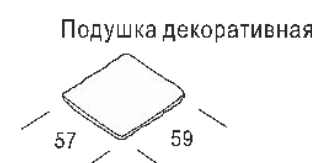

Описание
ответы

Характеристики

Технологии

Отзывы

Доставка и оплата

Вопросы и

1. Тип дивана: Прямой, **Угловой**, **Модульный**
2. Тип ткани: более 10 видов
3. Спальное место 160X200
4. Клиренс – показываем на образце – увеличенные опоры.
5. Бельевой короб – 56 Л (**дополнительная опция**) - **Алиса**
6. Механизм: Пантограф
7. Основание: пружинная змейка, ламели, ЛДСП, фанера.
8. **Матрас: ППУ или НПБ+ППУ – название «матраса» даст Алиса.**
9. Каркас: металлокаркас/комбинированный каркас
11. **Дополнительная гарантия*: 10 лет – пишем большую.**

На металле пишем 10 лет, на всех остальных 18 месяцев.