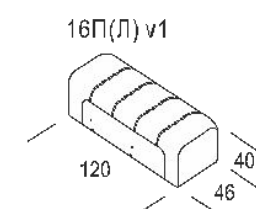

Описание
ответы

Характеристики

Технологии

Отзывы

Доставка и оплата

Вопросы и

1. Тип дивана: Прямой, **Угловой**, **Модульный**
2. Тип ткани: более 10 видов
3. Спальное место 160X200
4. Клиренс – показываем на образце – увеличенные опоры.
5. Бельевой короб – 56 Л (**дополнительная опция**) - **Алиса**
6. Механизм: Пантограф
7. Основание: пружинная змейка, ламели, ЛДСП, фанера.
8. **Матрас: ППУ или НПБ+ППУ – название «матраса» даст Алиса.**
9. Каркас: металлокаркас/комбинированный каркас
11. **Дополнительная гарантия*: 10 лет – пишем большую.**

На металле пишем 10 лет, на всех остальных 18 месяцев.