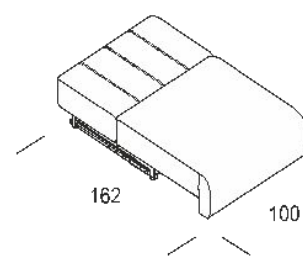

Описание
ответы

Характеристики

Технологии

Отзывы

Доставка и оплата

Вопросы и

1. Тип дивана: Прямой, **Угловой**, **Модульный**
2. Тип ткани: более 10 видов
3. Спальное место 160X200
4. Клиренс – показываем на образце – увеличенные опоры.
5. Бельевой короб – 56 Л (**дополнительная опция**) - **Алиса**
6. Механизм: Пантограф
7. Основание: пружинная змейка, ламели, ЛДСП, фанера.
8. **Матрас: ППУ или НПБ+ППУ – название «матраса» даст Алиса.**
9. Каркас: металлокаркас/комбинированный каркас
11. **Дополнительная гарантия*: 10 лет – пишем большую.**

На металле пишем 10 лет, на всех остальных 18 месяцев.