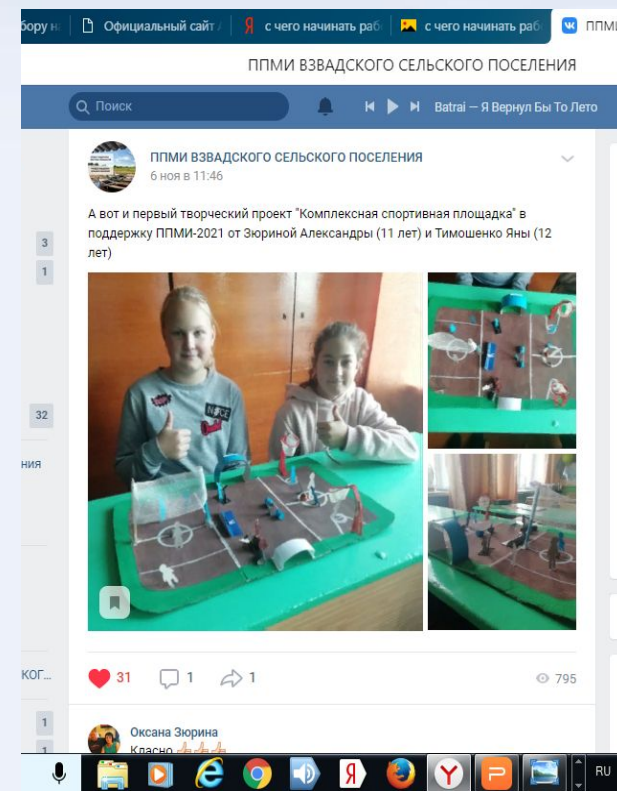

В поддержку участия в ППМИ по выбору направления реализации проекта ППМИ-2021 самое активное участие принимали учащиеся школы д. Взвяд. Они создавали свои проекты и мы размещали их в группе в Контакте и также проводили творческий конкурс среди населения.