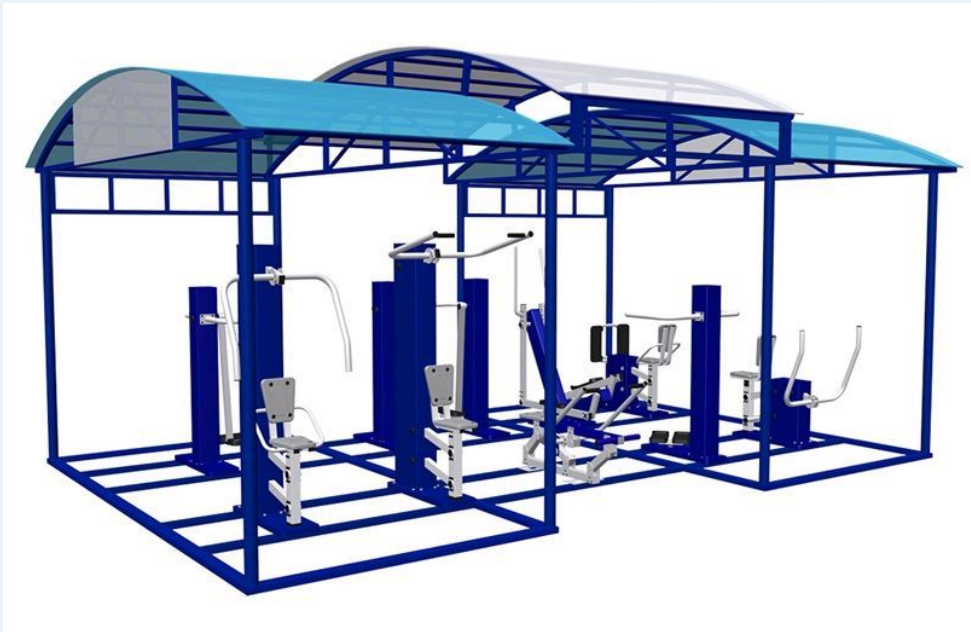

ПОДВЕДЕНИЕ ИТОГОВ

*Установка тренажеров в д. Подборовка
«Спорт для всех!!!»*