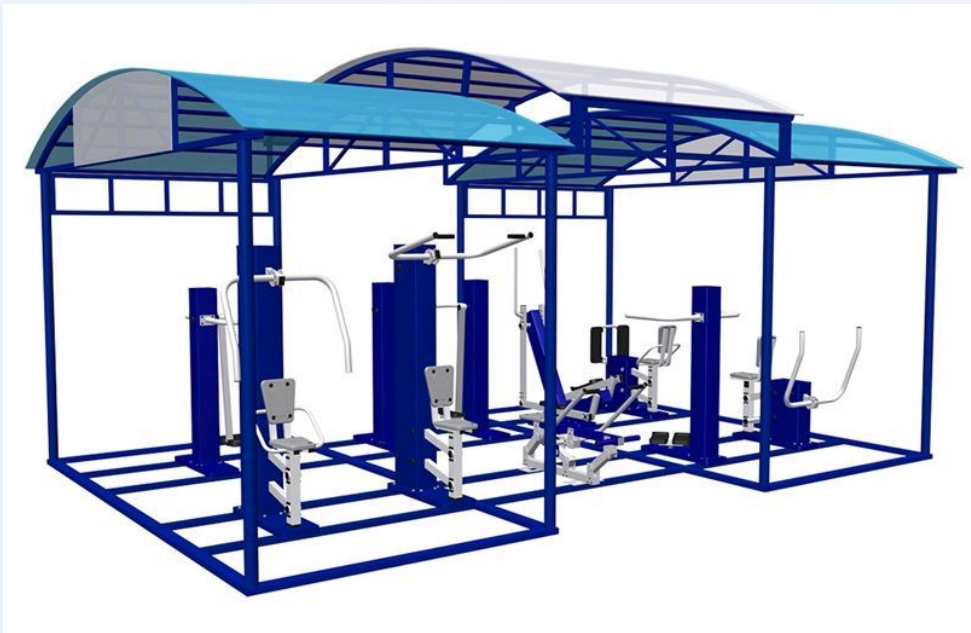

ПОДВЕДЕНИЕ ИТОГОВ

*Установка тренажеров в д. Подборовка
«Спорт для всех!!!»*