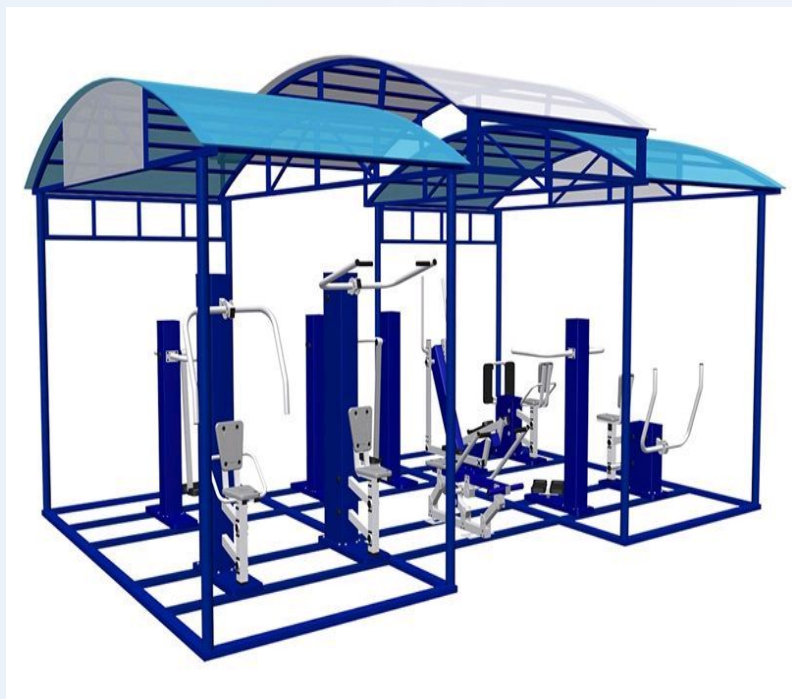

ПРОЕКТ №1

Установка тренажеров в д. Подборовка «Спорт для всех!!!»

Физическая активность является одним из ключевых аспектов здорового образа жизни и здоровья. У людей, занимающихся физическими упражнениями значительно улучшается общее состояние, сон, уменьшается раздражительность, улучшается кровоснабжение тканей, решаются проблемы опорно-двигательного аппарата.

В настоящее время в д.Подборовка нет площадки для занятия спортом. Участие в данном проекте позволит построить спортивную площадку под открытым небом, установить тренажеры. Создать стильный облик спортивного комплекса, интересный детям и родителям, позволяющим более эффективно организовать свободную деятельность детей на свежем воздухе.

Проект «Установка тренажеров в д.Подборовка «Спорт для всех!»» направлен на массовое вовлечение детей, подростков, молодежи и людей старшего поколения к занятиям физической культурой, ведению здорового образа жизни.