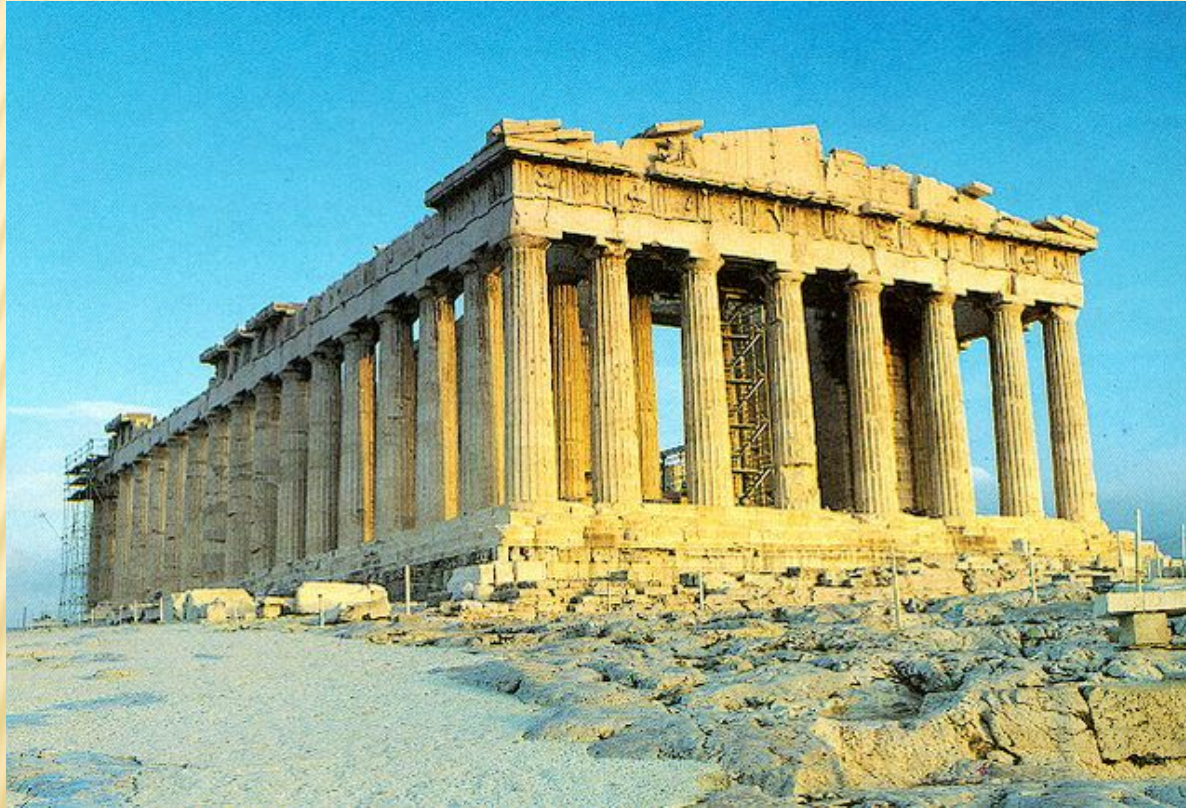

Когда говорят античность, то обычно имеют в виду архитектуру Древней Греции и Древнего Рима.

Парфенон

Порядок расположения и соотношения частей храма называется **ордер**, что означает «порядок».