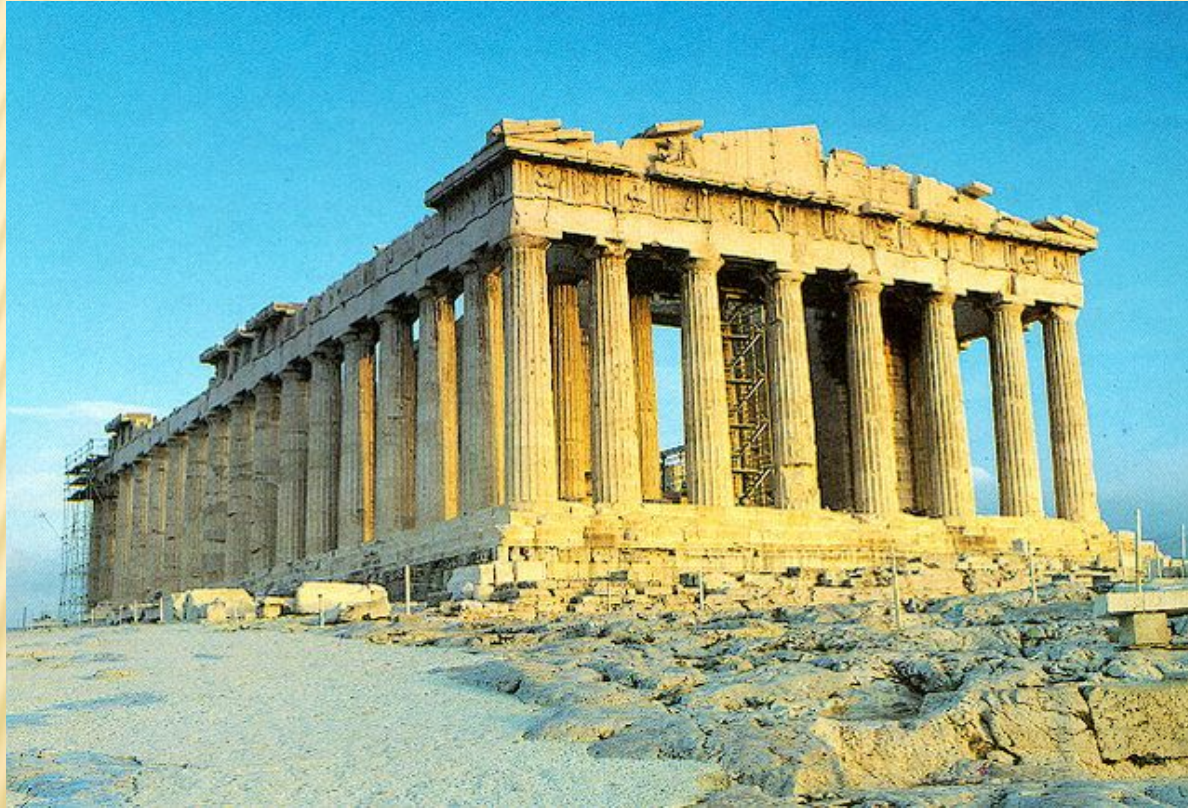

Когда говорят античность, то обычно имеют в виду архитектуру Древней Греции и Древнего Рима.

Парфенон

Порядок расположения и соотношения частей храма называется **ордер**, что означает «порядок».