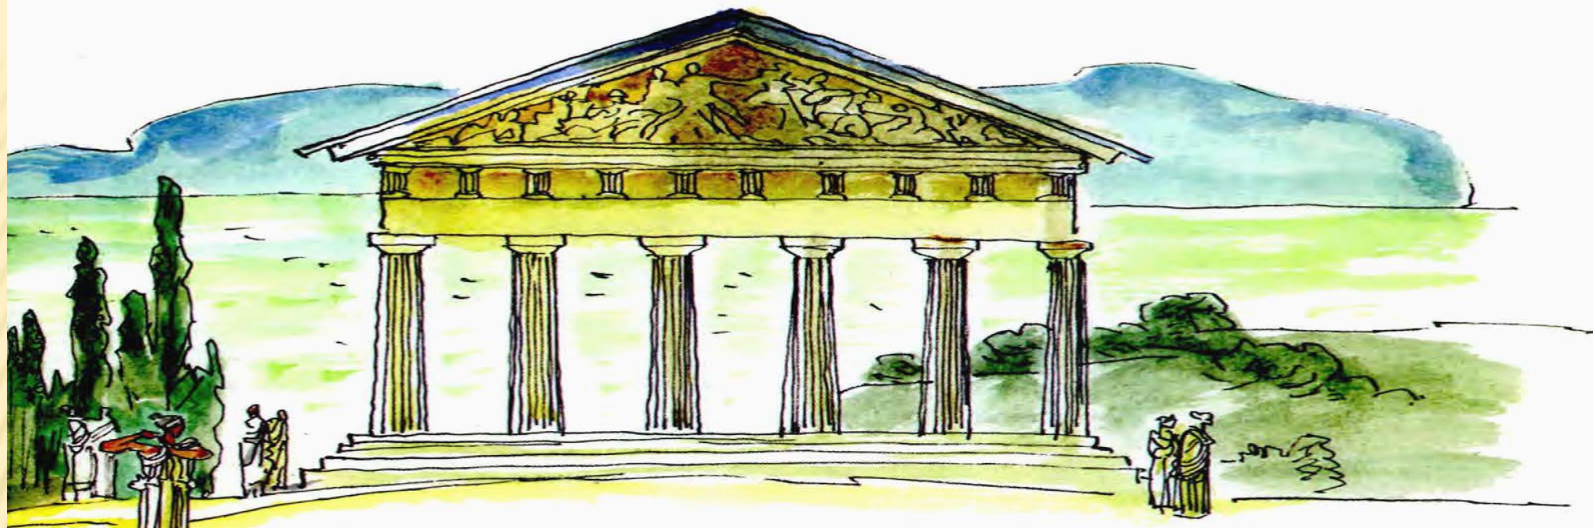

Практическая работа

Построй макет Древнегреческого храма

Древние греки жили очень давно, но их искусство и сегодня продолжает волновать людей. Древнегреческий храм — одно из самых совершенных творений человека.

Ессентукская грязелечебница.

Грязелечебница построена в 1912 – 1915 гг. в виде древнегреческих терм. У входа в грязелечебницу возвышаются две скульптуры: древнегреческого бога врачевания Асклепия и его помощницы – богини Гигеи.