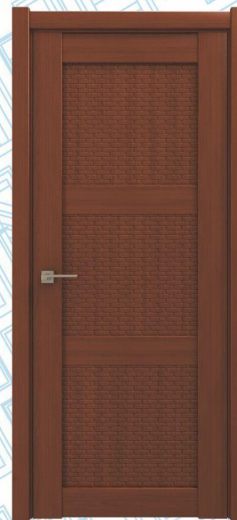

ФИЛЁНКА 3D (NEW)

ПРИМЕНЕНИЕ 3D ФИЛЁНКИ ВОЗМОЖНО
В КОЛЛЕКЦИЯХ **GRAND, VISTA** И **CONCEPT**
(**C3, C4, C5, C7, C9**).

ЗА ИСКЛЮЧЕНИЕМ МОДЕЛЕЙ:
G16, G17, G20, G21 и **V17, V18, V21, V22, V23**.

GRAND 7 (3D)