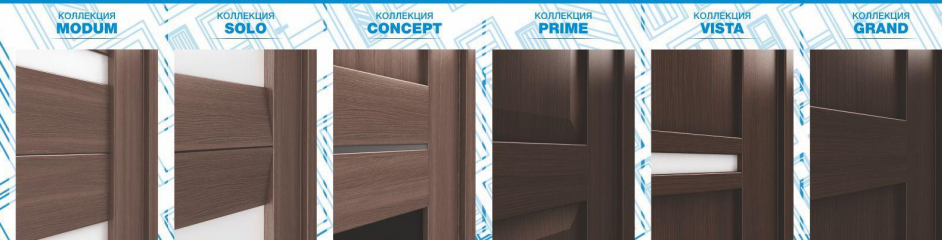

ДЕТАЛИЗАЦИИ ДВЕРЕЙ