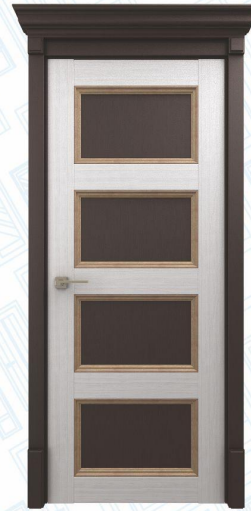

НЕСТАНДАРТНЫЕ РЕШЕНИЯ

GRAND 12