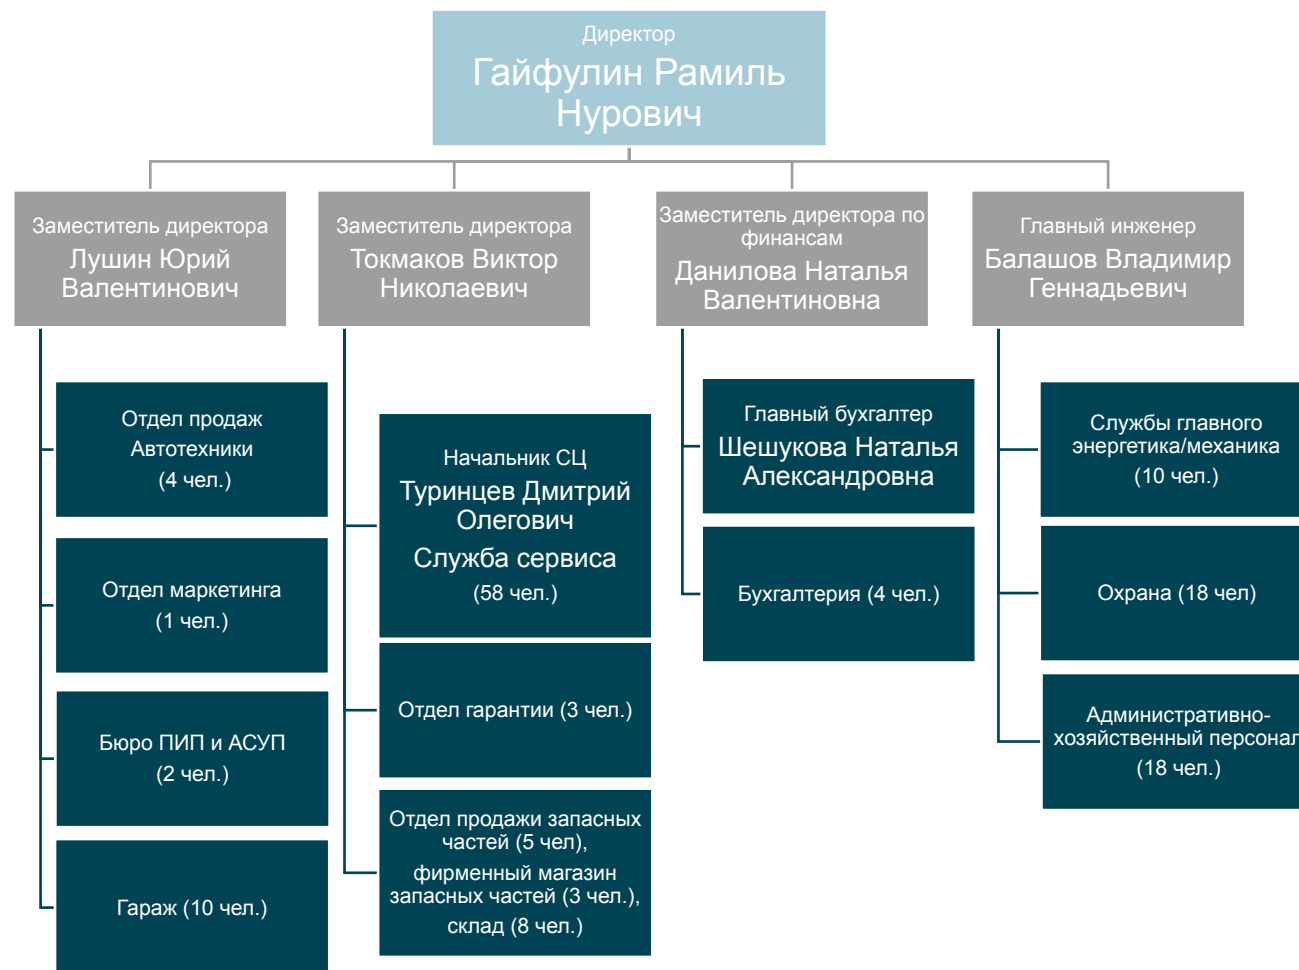

Структура компании

Территория дилерского центра ООО «Темир-Текс»

Свердловская область, город Ревда, ул. Клубная, 8

Внешний вид Дилерского центра

Фото фасада дилерского центра

Фото здания и прилегающей территории

Зона Диагностики

Зона технического обслуживания

Зона текущего ремонта

Агрегатный участок

Зоны технического обслуживания и ремонта

Мойка

Склад

Топливный участок