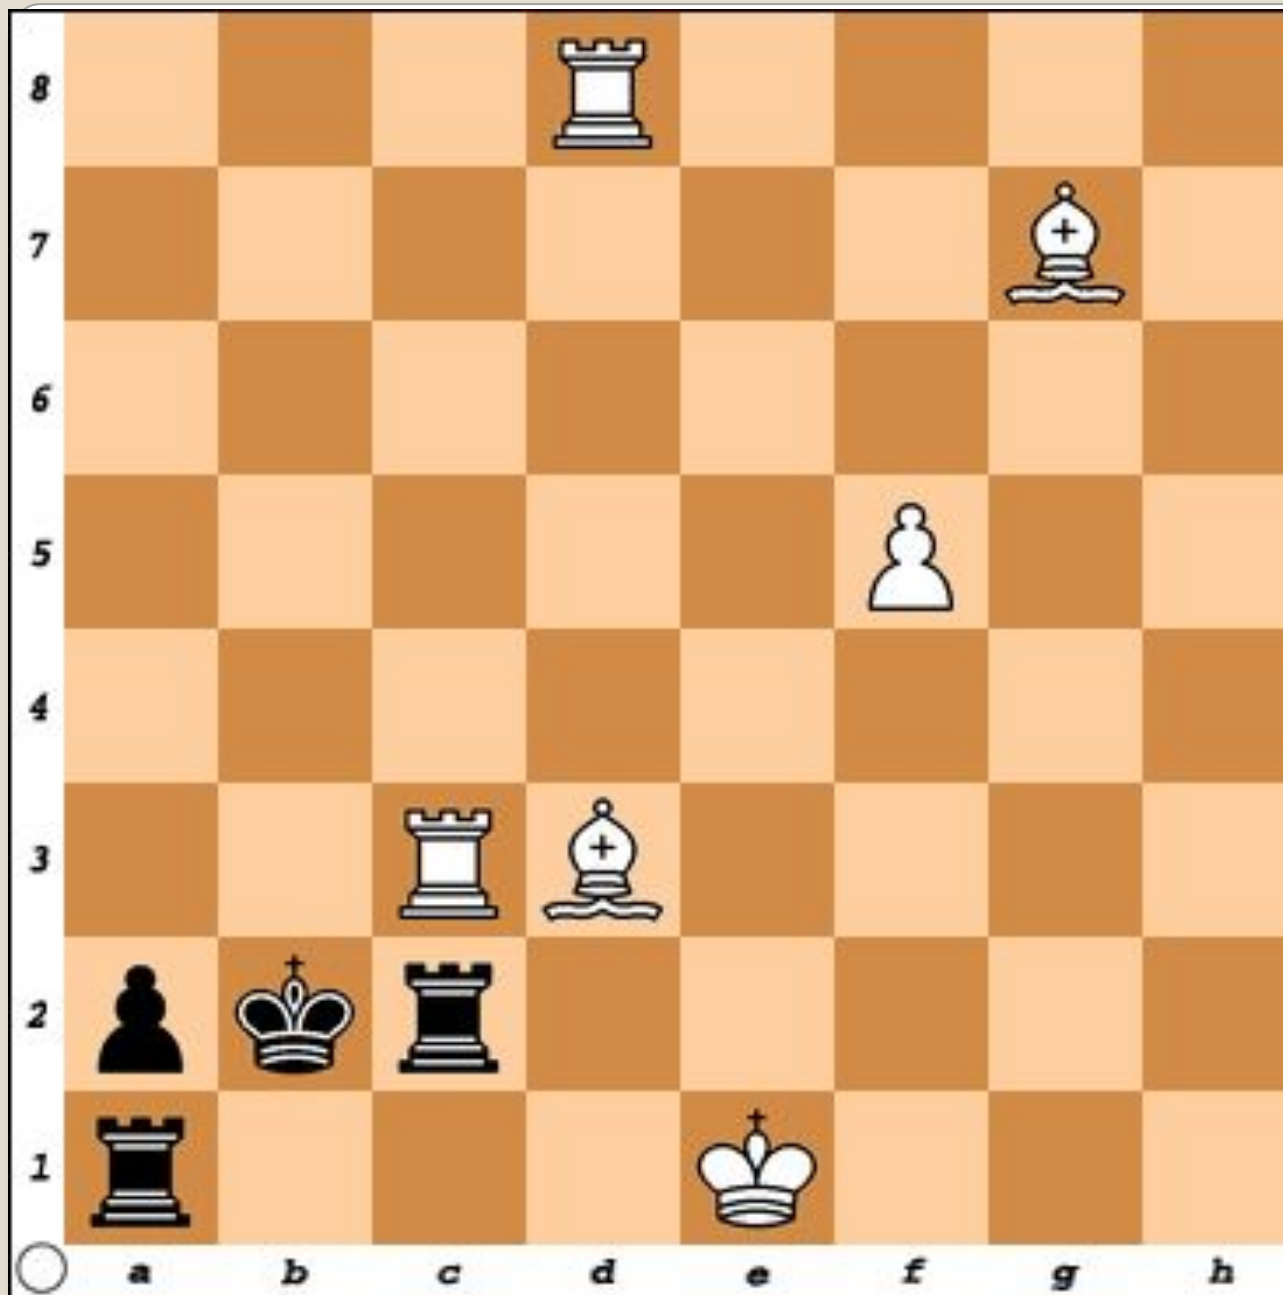

R

Нотация

- это запись шахматной партии или любой шахматной позиции.

Белые:

Король e1

Ладья c3

Ладья d8

Слон d3

Слон g7

Пешка f5

Чёрные:

Король b2

Ладья a1

Ладья c2

Пешка a2

***Спасибо
за
внимание!***