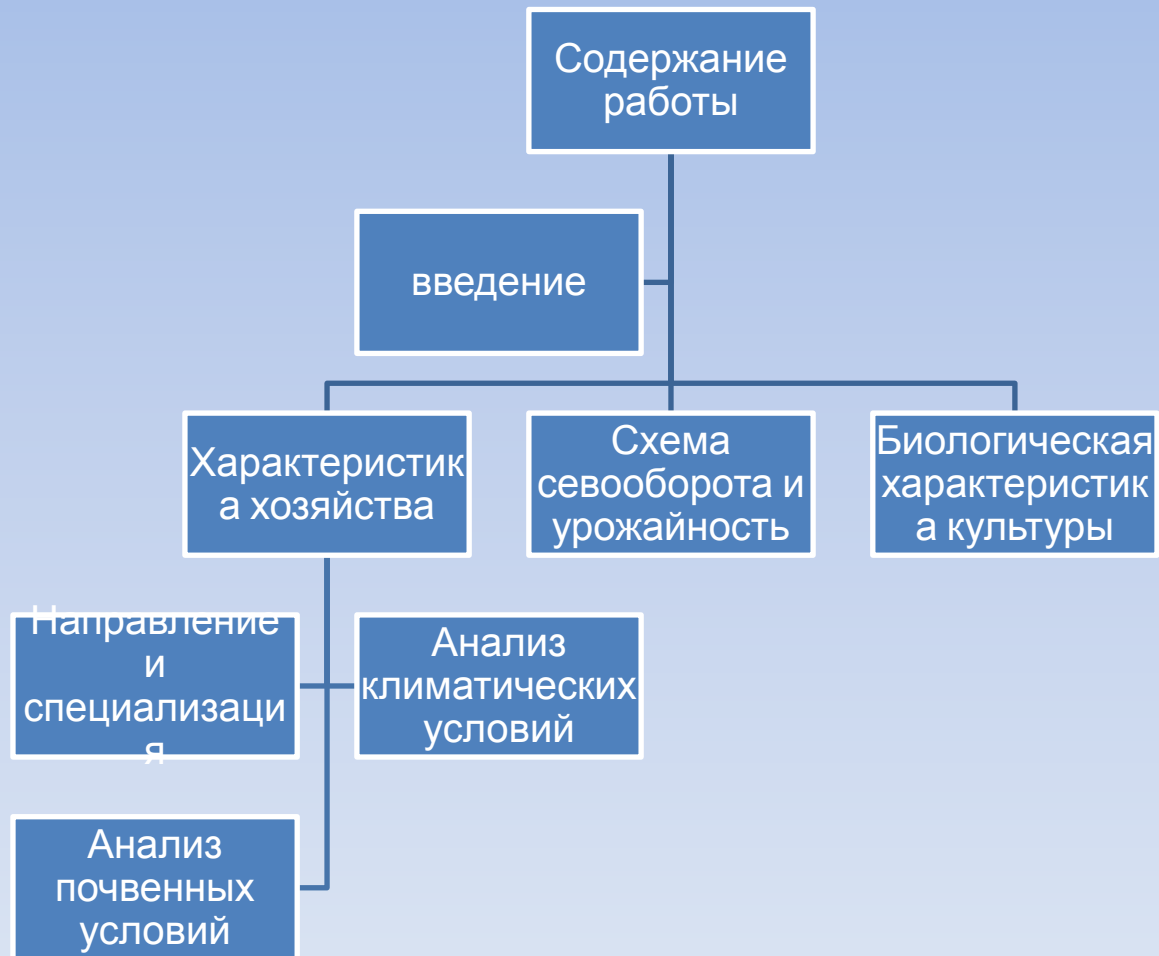

Курсовая работа

по растениеводству

Содержимое работы

- ВВЕДЕНИЕ
- Цель и задачи курсовой работы
- Основная часть
- Заключение

Введение

- Достижение по растениеводству в стране.
- в крае
- в районе
- ХОЗЯЙСТВЕ

Сдать курсовую до 20 мая

Основная часть

- ..\..\AppData\Roaming\Microsoft\Word\Агро
промышленный комплекс урала.docx

Заключение

План работы

Литература

- Основная.
 - Корнеев Г.В. Растениеводство с основами селекции и семеноводства.
 - Вавилов П.П. Растениеводство.
 - Гриценко В.В., Калошина З.М. Семеноведение полевых культур.
- Дополнительная
 - Журнал Земледелия
 - Журнал Селекции и семеноводства