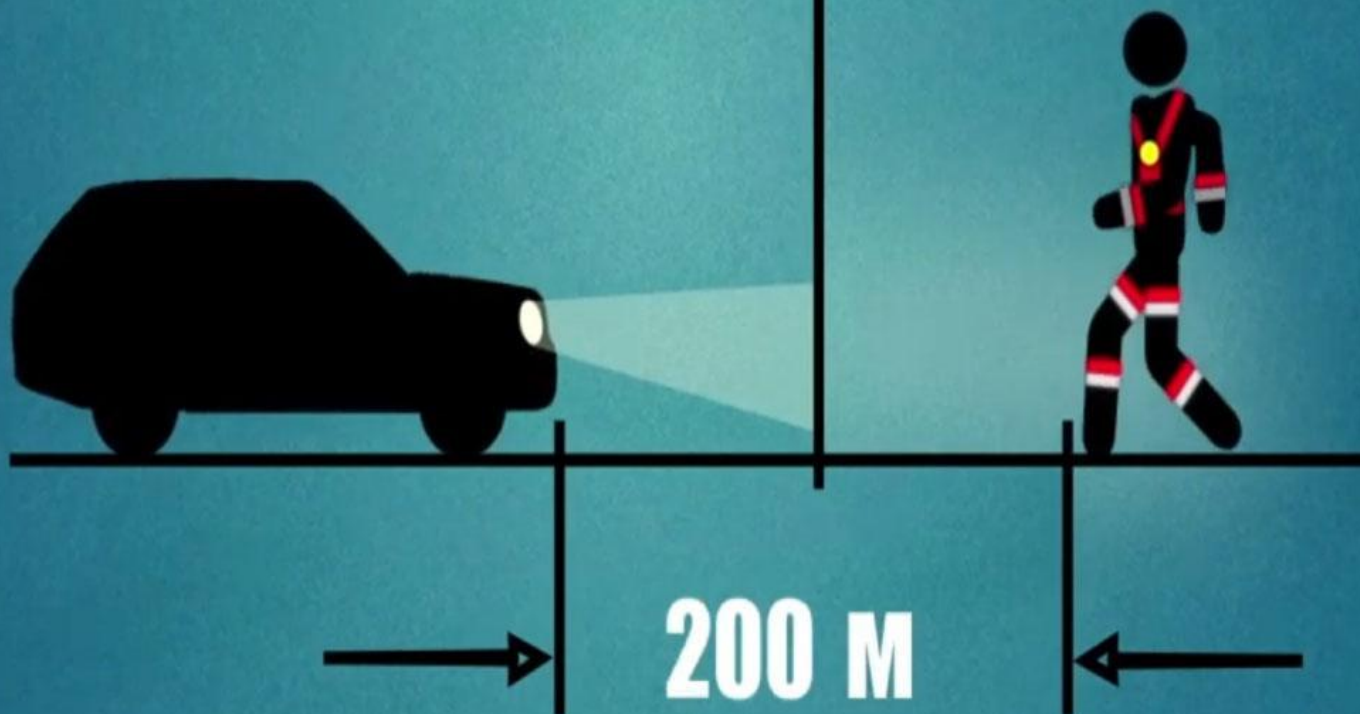

# НАДЕТЫЙ КАПЮШОН ЗАКРЫВАЕТ ОБЗОР ВИДИМОСТИ ПРИ ПЕРЕХОДЕ ДОРОГИ

# МОЖЕШЬ ПОПАСТЬ ПОД КОЛЕСА!

Выходя из автобуса  
или троллейбуса,  
будьте осторожны:  
на ступеньках  
**СКОЛЬЗКО!**

**ПОМНИТЕ!**

ЛЕТО

ЗИМА

ЗИМОЙ СВЕТЛОЕ ВРЕМЯ СУТОК СОКРАЩАЕТСЯ В 2 РАЗА

ИСПОЛЬЗУЙТЕ

СВЕТОВОЗВРАЩАТЕЛИ!