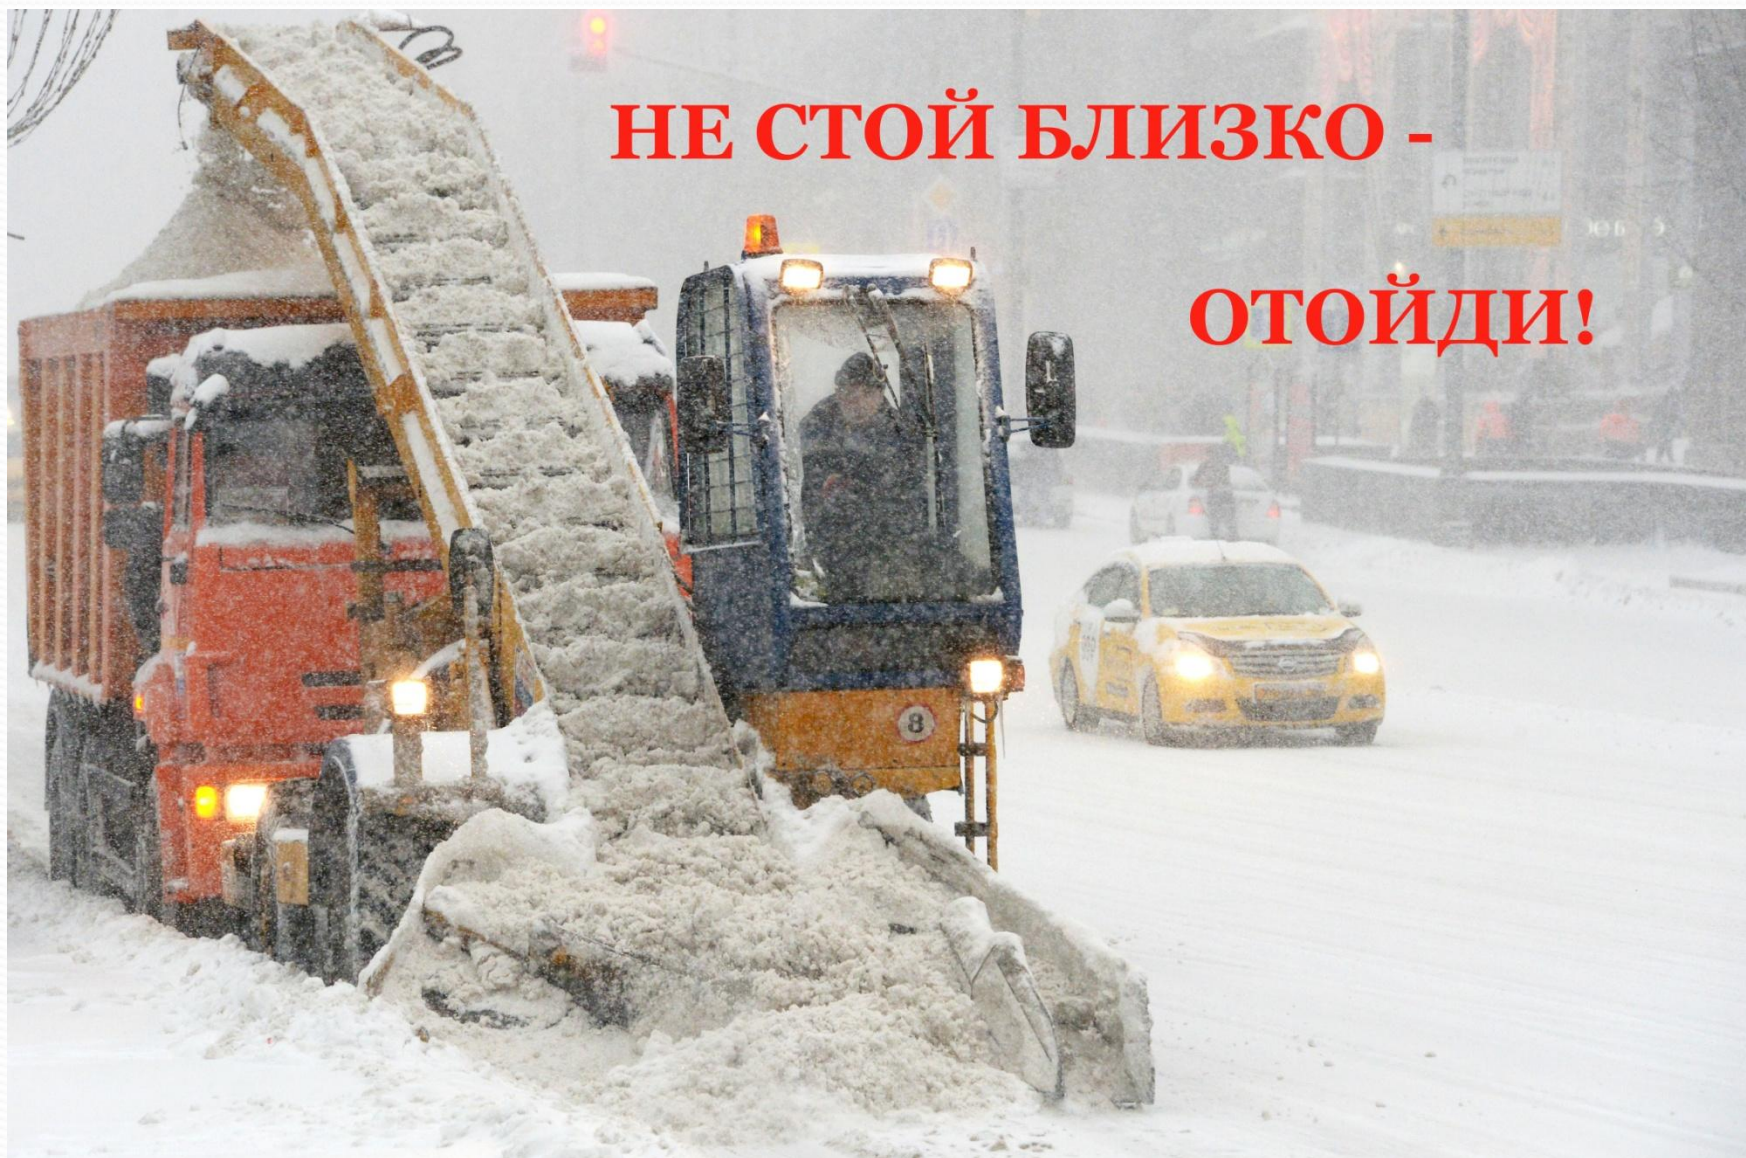

ГИБДД РАЗЪЯСНЯЕТ ОСОБЕННОСТИ ПОВЕДЕНИЯ ДЕТЕЙ В ЗИМНИЙ ПЕРИОД

ВНИМАНИЕ!

**ЗИМНИЕ
КАНИКУЛЫ!**

**У ПДД каникул
НЕТ!**

НАДЕТЫЙ КАПЮШОН ЗАКРЫВАЕТ ОБЗОР ВИДИМОСТИ ПРИ ПЕРЕХОДЕ ДОРОГИ

УВЕЛИЧЬТЕ БЕЗОПАСНОЕ РАССТОЯНИЕ ДО АВТОМОБИЛЯ

ПОМНИТЕ!

ЛЕТО

ЗИМА

ЗИМОЙ СВЕТЛОЕ ВРЕМЯ СУТОК СОКРАЩАЕТСЯ В 2 РАЗА

ИСПОЛЬЗУЙТЕ

СВЕТОВОЗВРАЩАТЕЛИ!

**НЕ СТОЙ БЛИЗКО -
ОТОЙДИ!**

ЧЕМ ОПАСНА ДАННАЯ СИТУАЦИЯ?