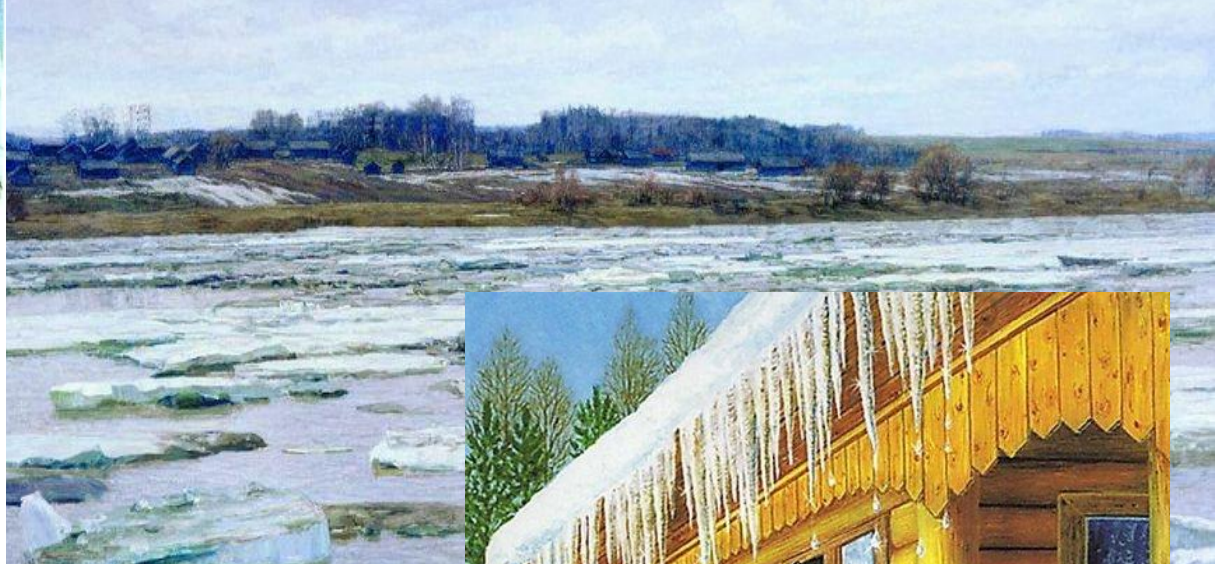

Весенние посиделки

Развлечение с применением ИКТ для детей
средней группы.

*Подготовила и провела воспитатель
1-й квалификационной категории
МАДОУ Д/с "Колобок"
Леонтьева Анна Витальевна*

M. Pett
©

A detailed painting of a winter forest scene. A stream flows through the center, reflecting the sky and the surrounding trees. The ground is covered in snow, with footprints visible on the left. The trees are a mix of evergreens and deciduous trees with autumn-colored foliage. The sky is a clear, pale blue. The overall mood is peaceful and serene.

МАРТ

АПРЕЛЬ

МАЙ

отгадки на загадки

Перелётные птицы