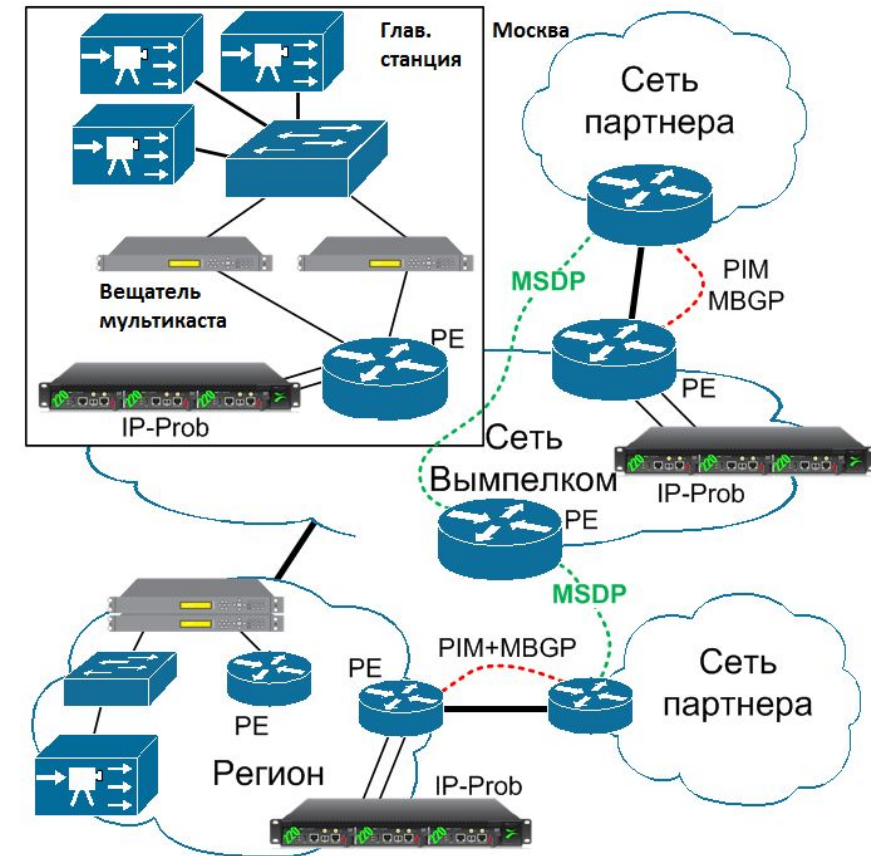

Билайн®
Бизнес

Услуга Мультикаст

Пропуск трафика для операторов связи

Описание

- **МУЛЬТИКАСТ ВымпелКом** - услуга пропуска сигнала телевизионных программ на ШПД-сети операторов связи для целей кабельного вещания.
- Услуга предназначена для операторов, владеющих оборудованием для телевизионного вещания, изъявивших желание предоставлять пользователям услуги IP-TV.
- **МУЛЬТИКАСТ ВымпелКом** – это доступ к незашифрованному сигналу телевизионных цифровых каналов, вещаемых в режиме реального времени.
- Нешифрованный сигнал предоставляется в полной и неизменной форме, без каких-либо изъятий, добавлений, изменений, ухудшений, сокращений, замен, соблюдая визуальную, звуковую и графическую целостность Телепрограммы.
- Услуга предоставляется - на всей территории действия лицензий Билайн Бизнес на предоставление услуг телематических услуг, услуг связи для целей кабельного вещания.

Схема подключения услуги

Условия подключения:

- Наличие договоров с правообладателями контента.

Интерфейсы подключения:

- Gigabit Ethernet; 10 G Ethernet.

Полоса пропускания канала выбирается из расчета:

- 3,5 Mbps на один SDTV канал; 9,5 Mbps на один HDTV канал.

Между пограничными маршрутизаторами настраиваются протоколы:

- MP-BGP – для маршрутизации и обмена multicast маршрутами;
- PIM SM – для multicast трафика.

Параметры вещания:

- Сигнал предоставляется в формате IP UDP Multicast, формат компрессии видео h264avc, формат компрессии аудио Mpeg1L2, Dolby AC3, AAC;

- Средний битрейт видео: 2-2,5 мб/с, для SDTV телеканалов, и 7-10 мб/с для HDTV телеканалов.

Тарифы для операторов связи

Единовременные услуги

Интерфейс точки присоединения	Тариф за точку присоединения, руб.
Ethernet, Fast Ethernet	5000
Gigabit Ethernet	10000
10 Gigabit Ethernet	25000