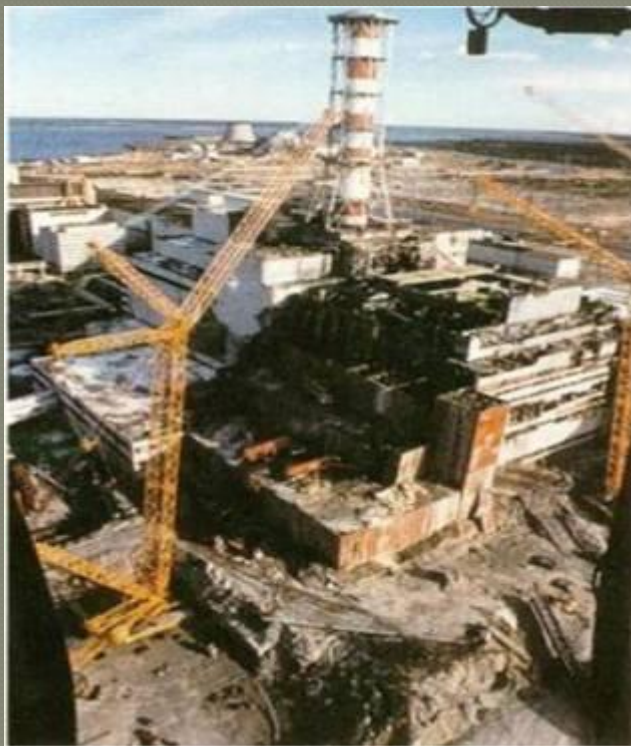

ЧЕРНОБЫЛЬСКАЯ трагедия

35 лет

Чернобыльская АЭС

Припять - атомоград

Авария

Авария

Крышка реактора после взрыва

Последствия аварии

Пожары

Последствия аварии

Уровень радиации вблизи ЧАЭС
гораздо выше нормы

ЗАГРЯЗНЕНИЕ ТЕРРИТОРИИ

«РЫЖИЙ ЛЕС»

Лес под действием радиации порыжел.

ВОССТАНОВЛЕНИЕ РАСТИТЕЛЬНОСТИ «РЫЖЕГО ЛЕСА»

ЭВАКУАЦИЯ