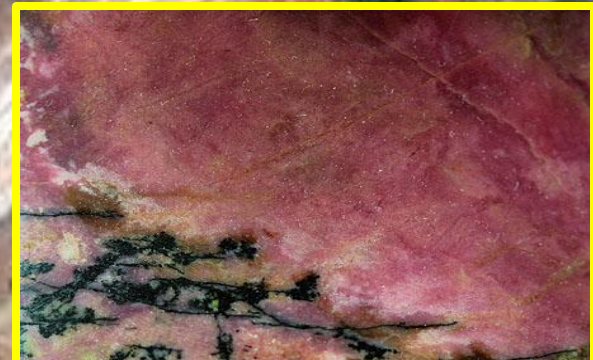

«Сказы

-

самоцветы»

Павел Петрович Бажов

*«Колдун
уральский
бородатый...»*

◆ Сказ
«Малахитовая
шкатулка»

Уральские самоцветы

• Издавна славится Урал всевозможными драгоценными и поделочными камнями.

• Необычайной красотой расцветок выделяются поделочные камни Урала: яшмы, мраморы, пёстрые змеевики.

Но особенно ценятся зелёный узорчатый малахит и розовый орлец.

Сказ «КАМЕННЫЙ ЦВЕТОК»

Каменный цветок – символ мастерства и таланта

**В ПЕЩЕРЕ
ГОРНОГО
КОРОЛЯ**

The background is a dark, textured green, possibly representing water or a dense forest. In the center, there is a small, bright yellow flower with several petals, standing out against the dark background. The overall mood is mysterious and natural.