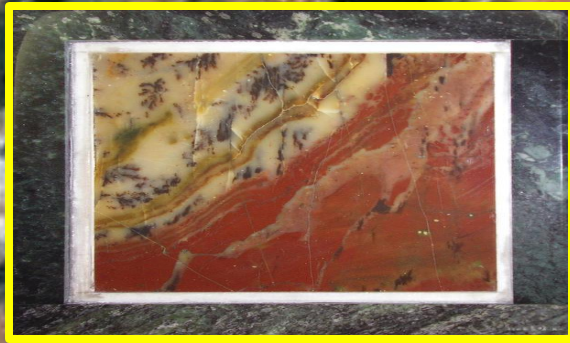

«Сказы

-

самоцветы»

Павел Петрович Бажов

*«Колдун
уральский
бородатый...»*

◆ Сказ
«Малахитовая
шкатулка»

Уральские самоцветы

• Издавна славится Урал всевозможными драгоценными и поделочными камнями.

• Необычайной красотой расцветок выделяются поделочные камни Урала: яшмы, мраморы, пёстрые змеевики.

Но особенно ценятся зелёный узорчатый малахит и розовый орлец.

Сказ «КАМЕННЫЙ ЦВЕТОК»

Каменный цветок – символ мастерства и таланта

Серебряное копытце

Небольшого роста девка,
И сама вся статная,
И коса ее чернява,
Да такая ладная.
Платье цвета малахита,
В косе ленты красные,
Глаза, словно изумруды,
Волшебные, ясные.

**Хозяйка Медной
горы**

**В ПЕЩЕРЕ
ГОРНОГО
КОРОЛЯ**

The background is a dark, textured green, possibly representing water or a dense forest. In the center, there is a small, bright yellow flower with several petals, standing out against the dark background. The overall mood is mysterious and natural.