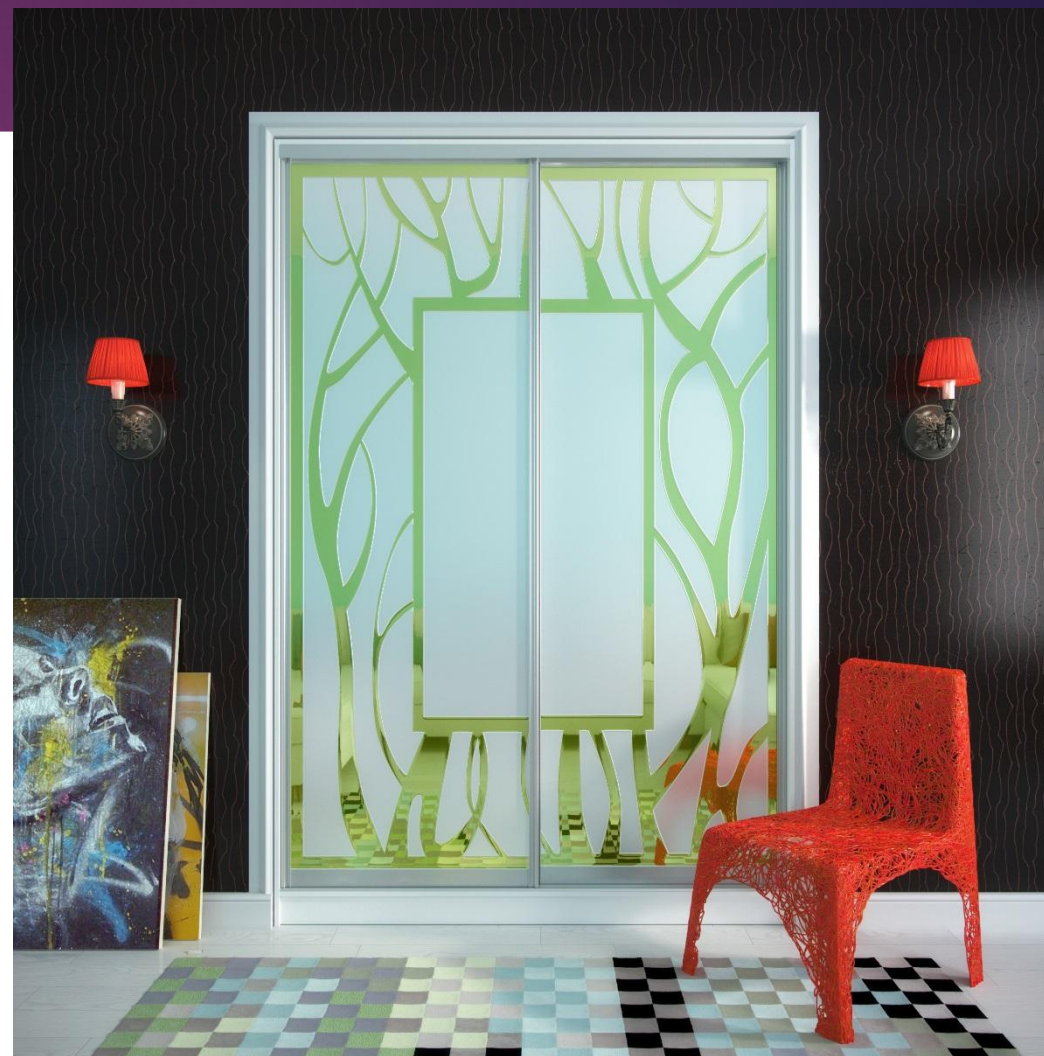

Светостойкость Не теряет яркость цвета

Заливной витраж используется:

- ▶ Шкафы-купе
- ▶ Межкомнатные двери
- ▶ Кухонные фасады
- ▶ Зеркала
- ▶ Межкомнатные перегородки
- ▶ Различные ниши
- ▶ Полочки
- ▶ Окна

Цвет заливки узора можно выбирать

Заливной витраж – современный,
практичный вид искусства!

С нетерпением ждём Ваших
заказов!