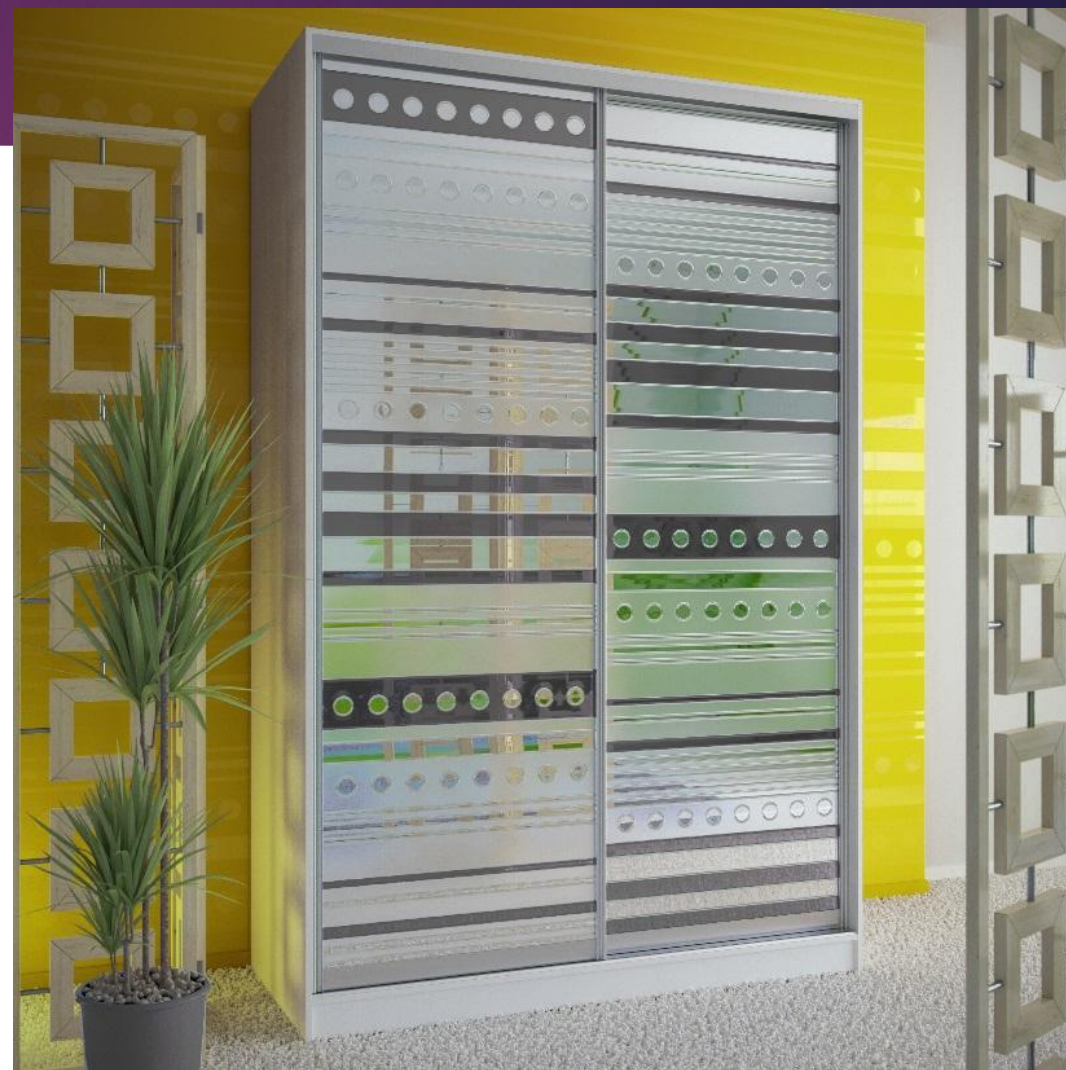

Светостойкость Не теряет яркость цвета

Заливной витраж используется:

- ▶ Шкафы-купе
- ▶ Межкомнатные двери
- ▶ Кухонные фасады
- ▶ Зеркала
- ▶ Межкомнатные перегородки
- ▶ Различные ниши
- ▶ Полочки
- ▶ Окна

Цвет заливки узора можно выбирать

Заливной витраж – современный,
практичный вид искусства!

С нетерпением ждём Ваших
заказов!