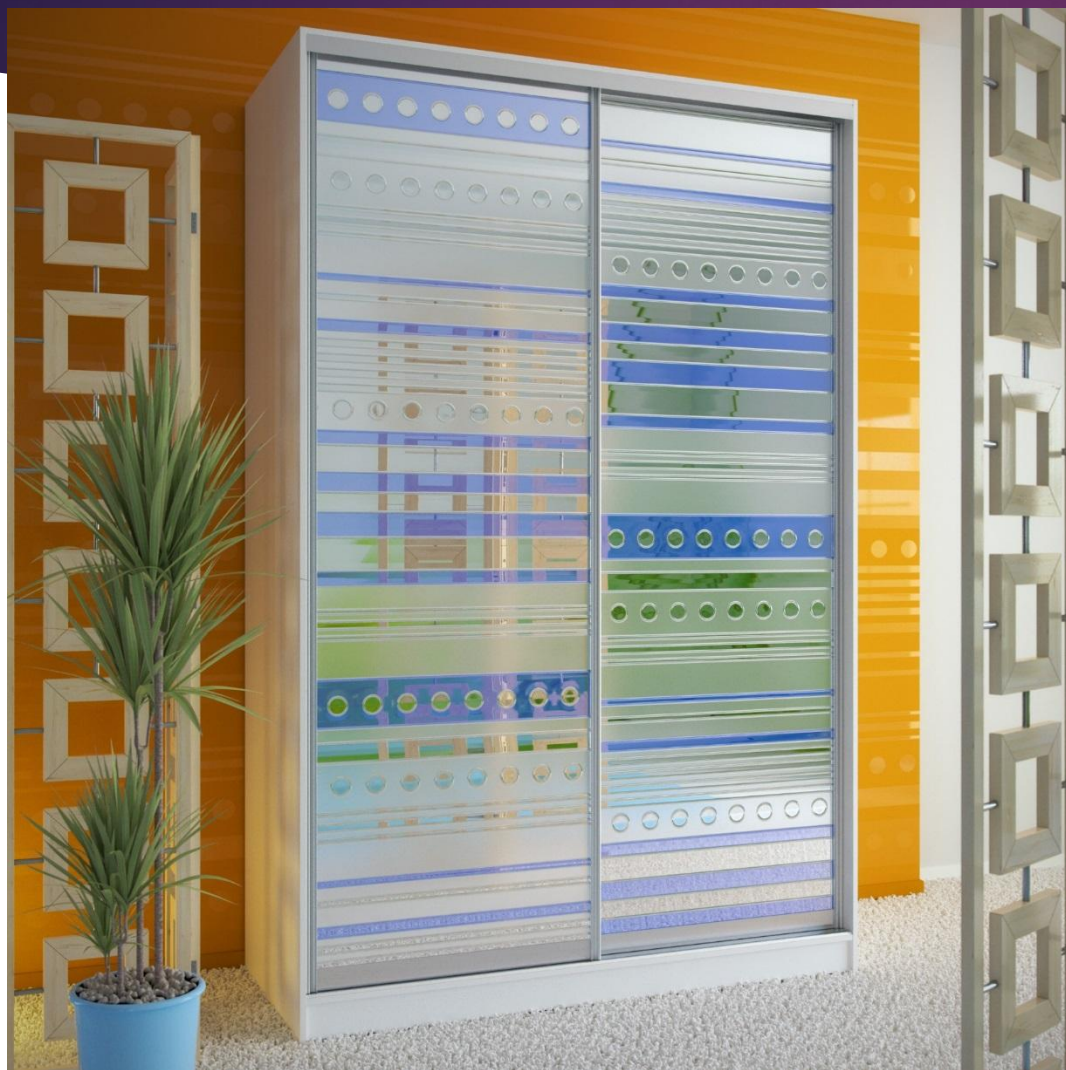

Светостойкость Не теряет яркость цвета

Заливной витраж используется:

- ▶ Шкафы-купе
- ▶ Межкомнатные двери
- ▶ Кухонные фасады
- ▶ Зеркала
- ▶ Межкомнатные перегородки
- ▶ Различные ниши
- ▶ Полочки
- ▶ Окна

Витраж наносится на стекло любой фактуры,
акриловые пластики, зеркала

Изображение можно выбрать из
ГОТОВОГО КАТАЛОГА

Изображение можно моделировать.
Создай свой неповторимый узор, картинку!

Цвет заливки узора можно выбирать

Цвет заливки узора можно выбирать

Заливной витраж – современный,
практичный вид искусства!

С нетерпением ждём Ваших
заказов!