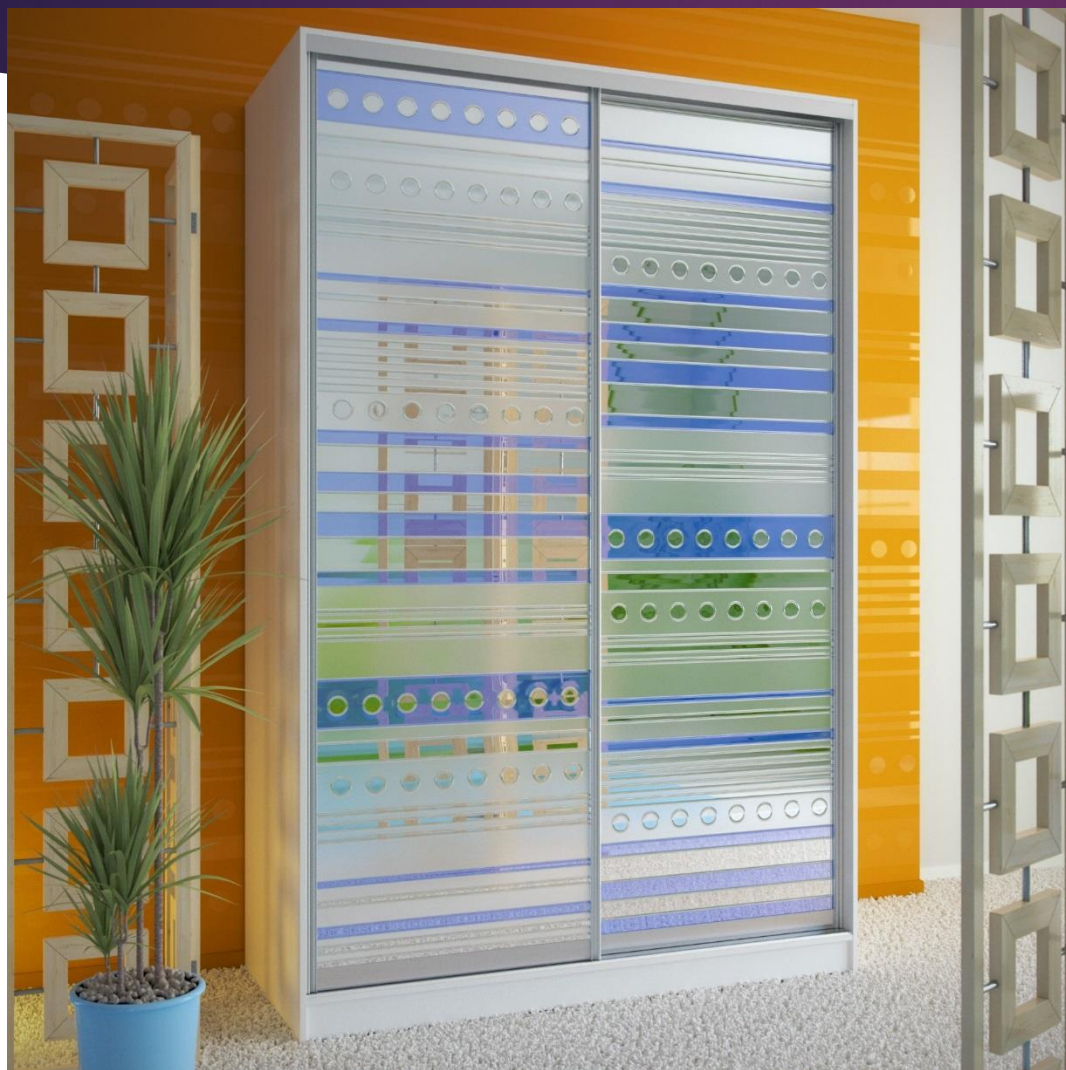

Светостойкость Не теряет яркость цвета

Заливной витраж используется:

- ▶ Шкафы-купе
- ▶ Межкомнатные двери
- ▶ Кухонные фасады
- ▶ Зеркала
- ▶ Межкомнатные перегородки
- ▶ Различные ниши
- ▶ Полочки
- ▶ Окна

Витраж наносится на стекло любой фактуры, акриловые пластики, зеркала

Изображение можно выбрать из
ГОТОВОГО КАТАЛОГА

Изображение можно моделировать.
Создай свой неповторимый узор, картинку!

Цвет заливки узора можно выбирать

Цвет заливки узора можно выбирать

Заливной витраж – современный,
практичный вид искусства!

С нетерпением ждём Ваших
заказов!