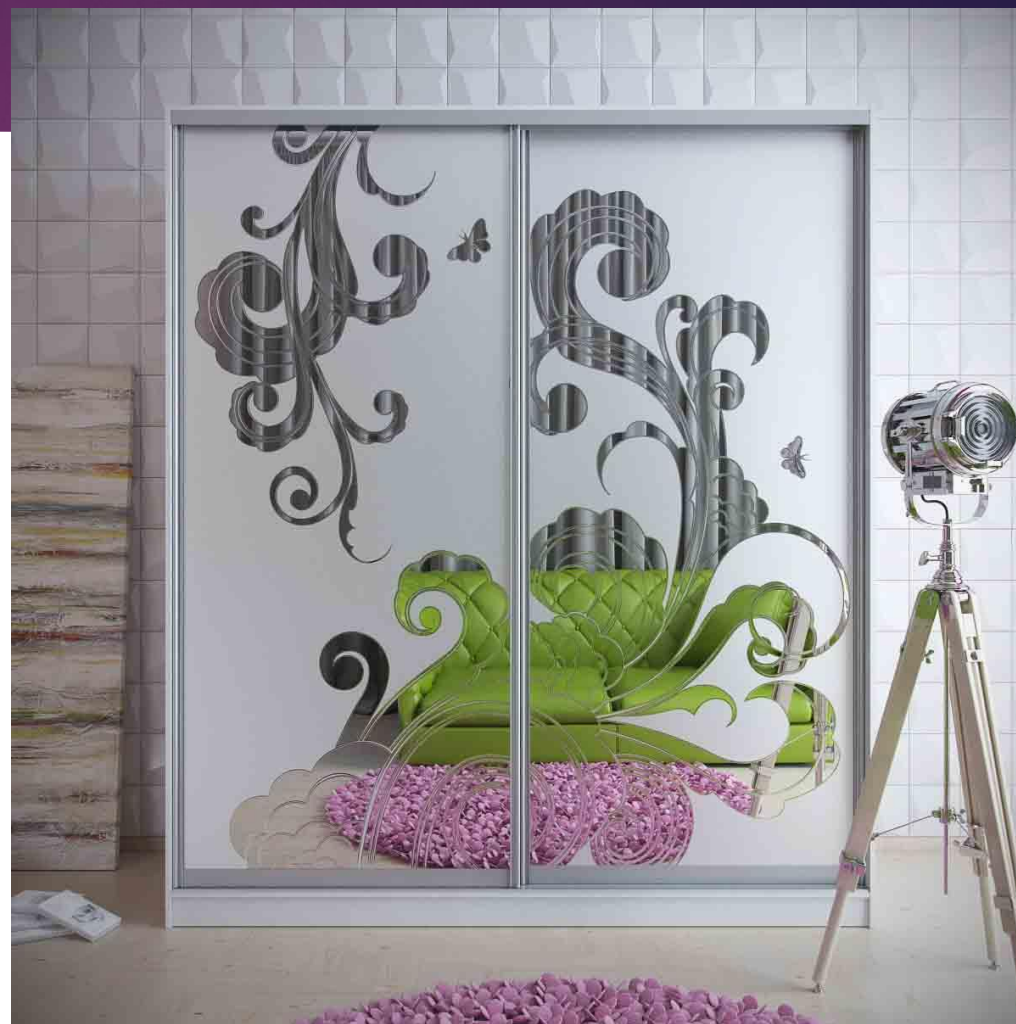

Чистка любими моющими средствами,
не содержащими абразивного порошка