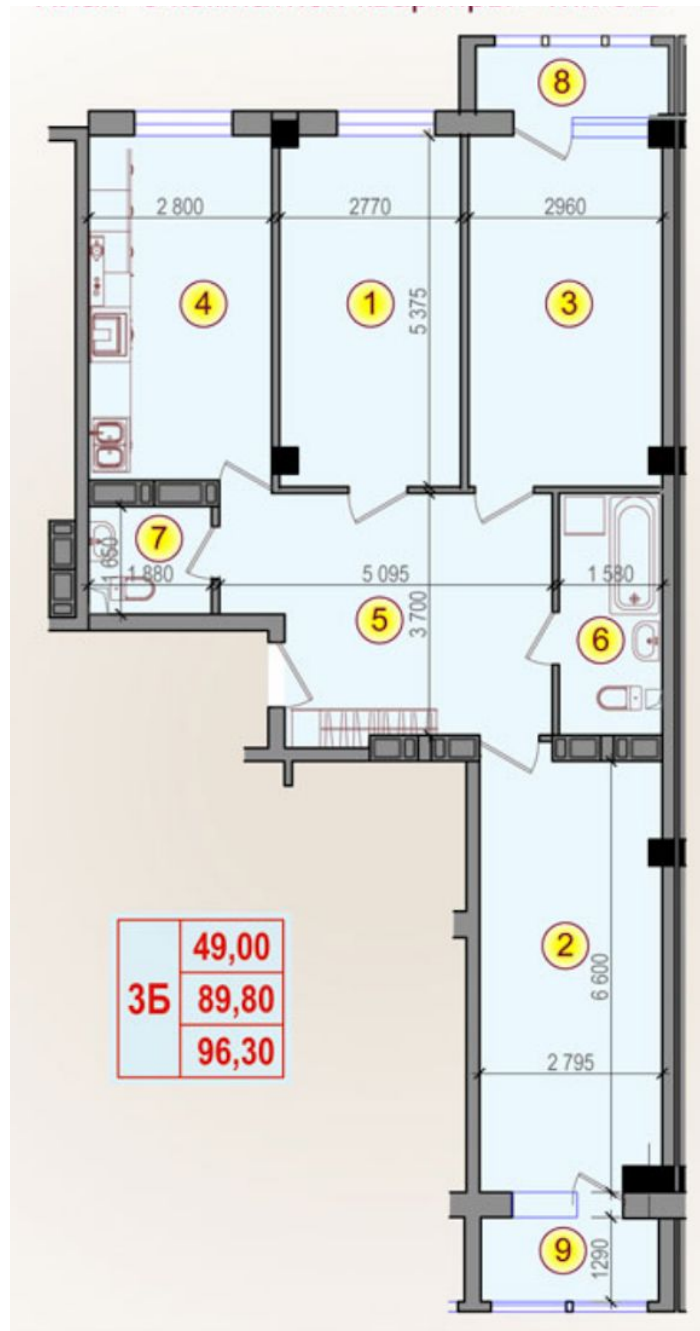

Оригинальная планировка

Вариант

1

Кухня-студия:

- Кухня
- стол
- диван
- телевизор

кабинет:
- Рабочий стол
(компьютер)

Ванна/туалет

Гардеробная/Стеллажи

Шкаф купе?

Спальня:
- Кровать
- Телевизор
- Бра для книг

	49,00
3Б	89,80
	96,30

Вариант
2

дверь
ь

Расширяем
ванну

	49,00
3Б	89,80
	96,30