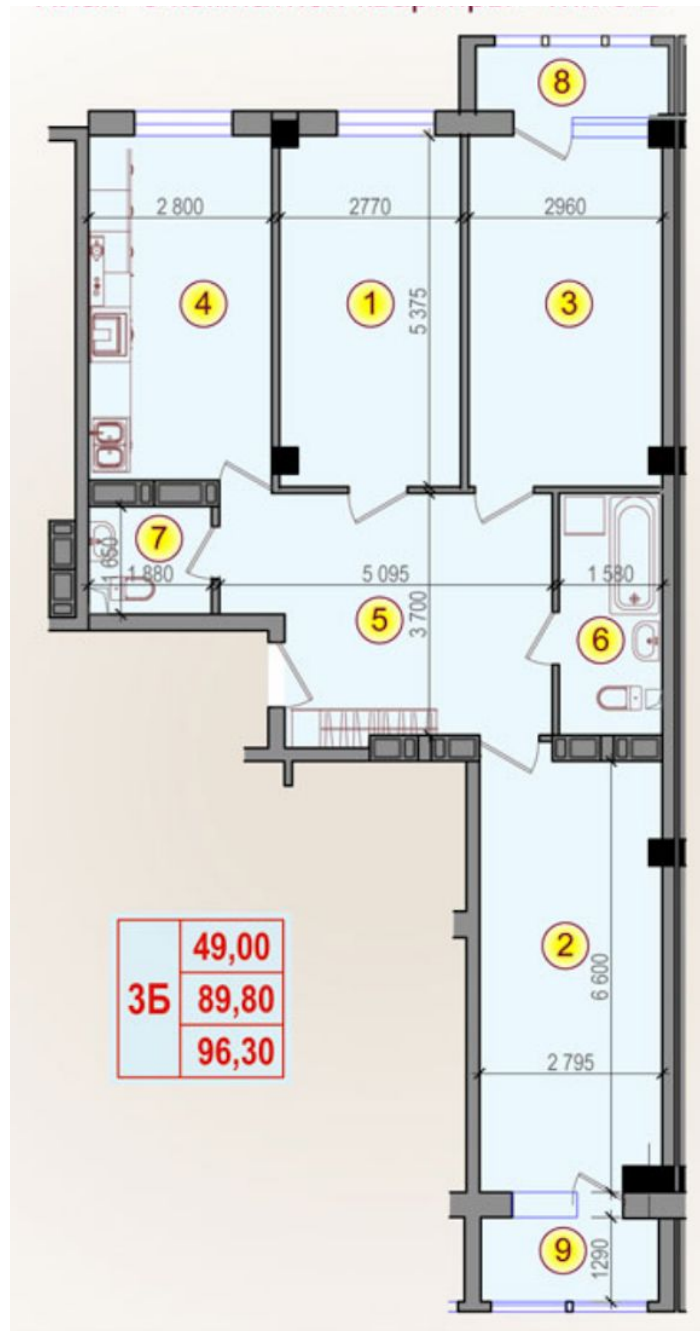

Оригинальная планировка

Вариант

1

Кухня-студия:

- Кухня
- стол
- диван
- телевизор

кабинет:
- Рабочий стол
(компьютер)

Ванна/туалет

Гардеробная/Стеллажи

Шкаф купе?

Спальня:
- Кровать
- Телевизор
- Бра для книг

	49,00
3Б	89,80
	96,30

Вариант
2

дверь
ь

Расширяем
ванну