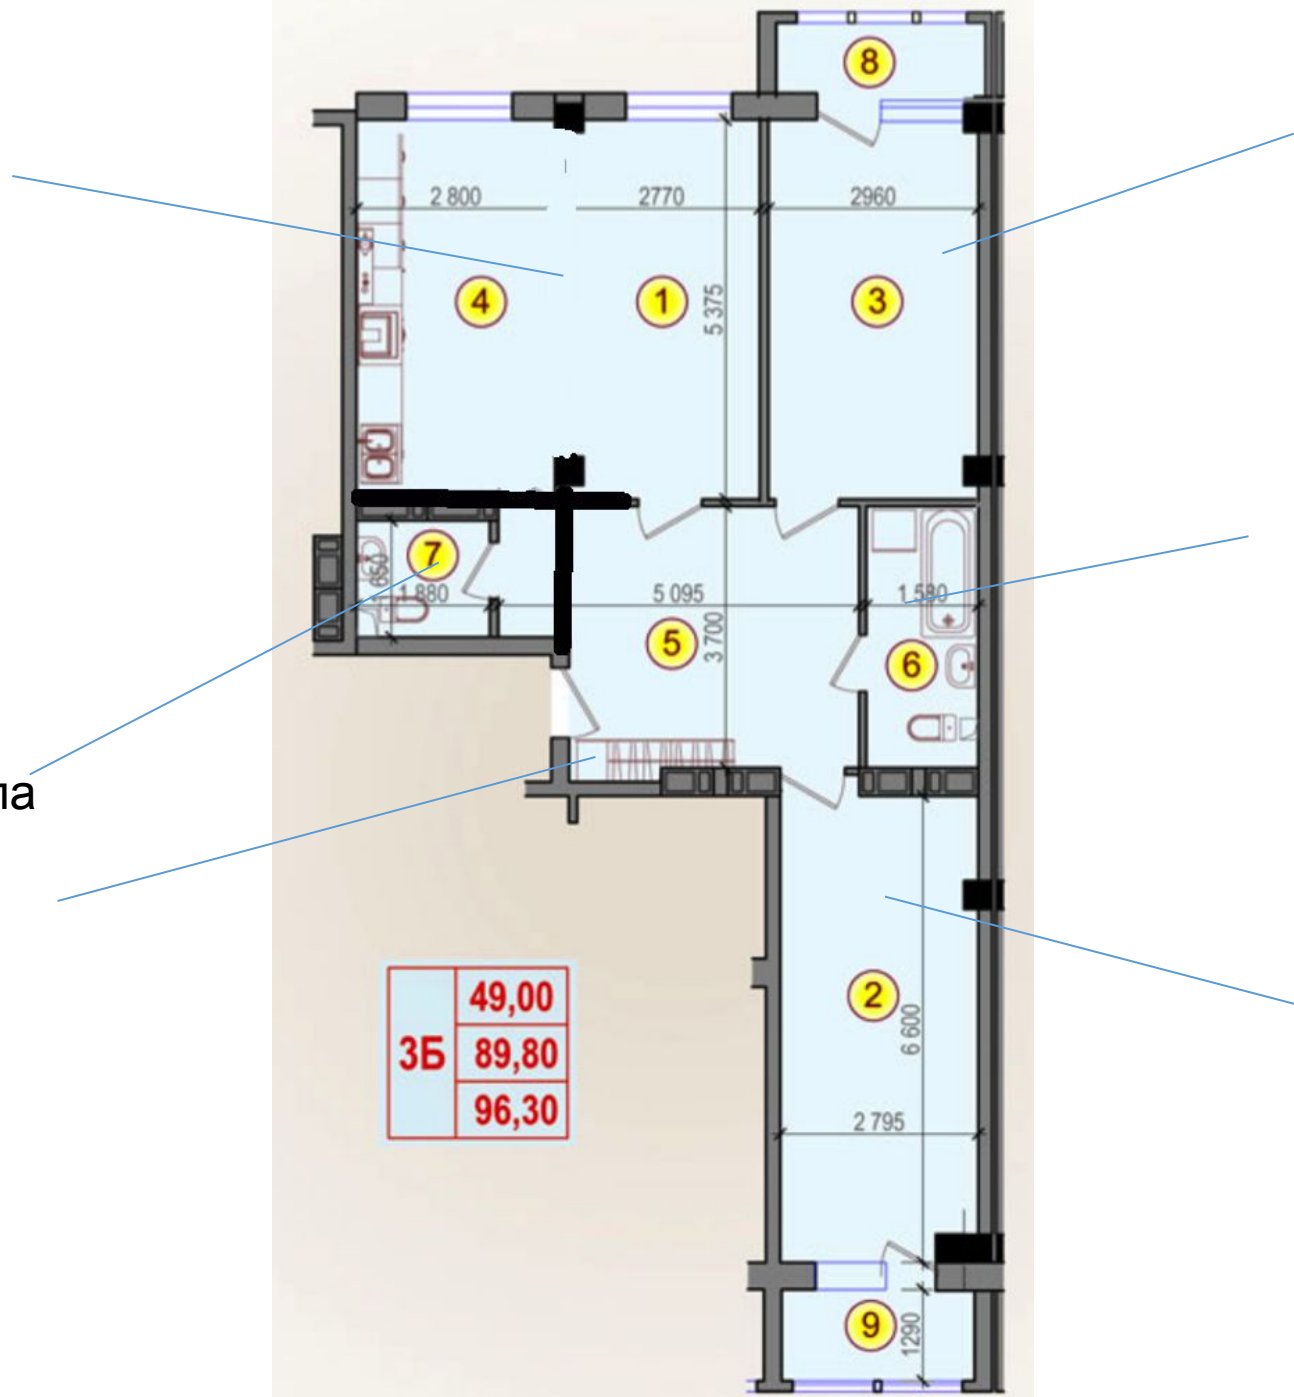

Оригинальная планировка

Вариант

1

Кухня-студия:

- Кухня
- стол
- диван
- телевизор

кабинет:
- Рабочий стол
(компьютер)

Ванна/туалет

Гардеробная/Стеллажи

Шкаф купе?

Спальня:
- Кровать
- Телевизор
- Бра для книг

	49,00
3Б	89,80
	96,30

Вариант
2

дверь
ь

Расширяем
ванну

	49,00
3Б	89,80
	96,30