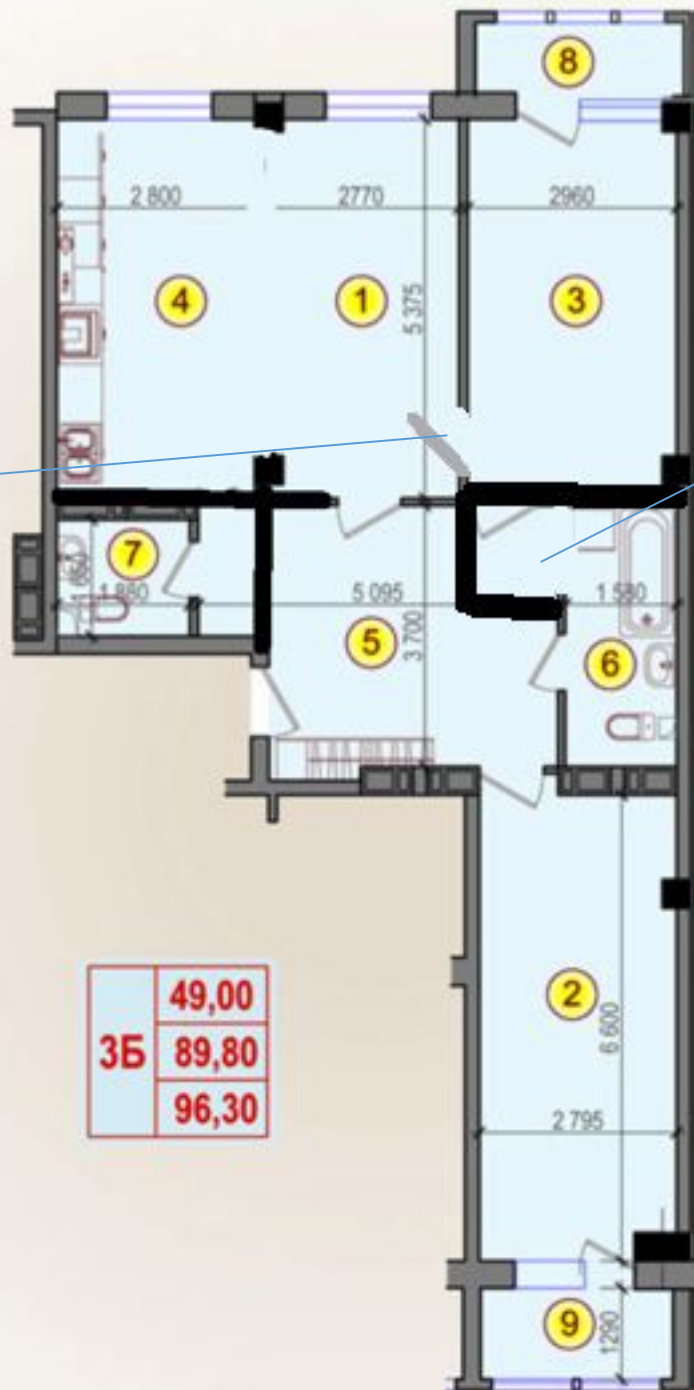

Оригинальная планировка

Вариант

1

Кухня-студия:

- Кухня
- стол
- диван
- телевизор

кабинет:
- Рабочий стол
(компьютер)

Ванна/туалет

Гардеробная/Стеллажи

Шкаф купе?

Спальня:
- Кровать
- Телевизор
- Бра для книг

	49,00
3Б	89,80
	96,30

Вариант
2

дверь
ь

Расширяем
ванну

	49,00
3Б	89,80
	96,30