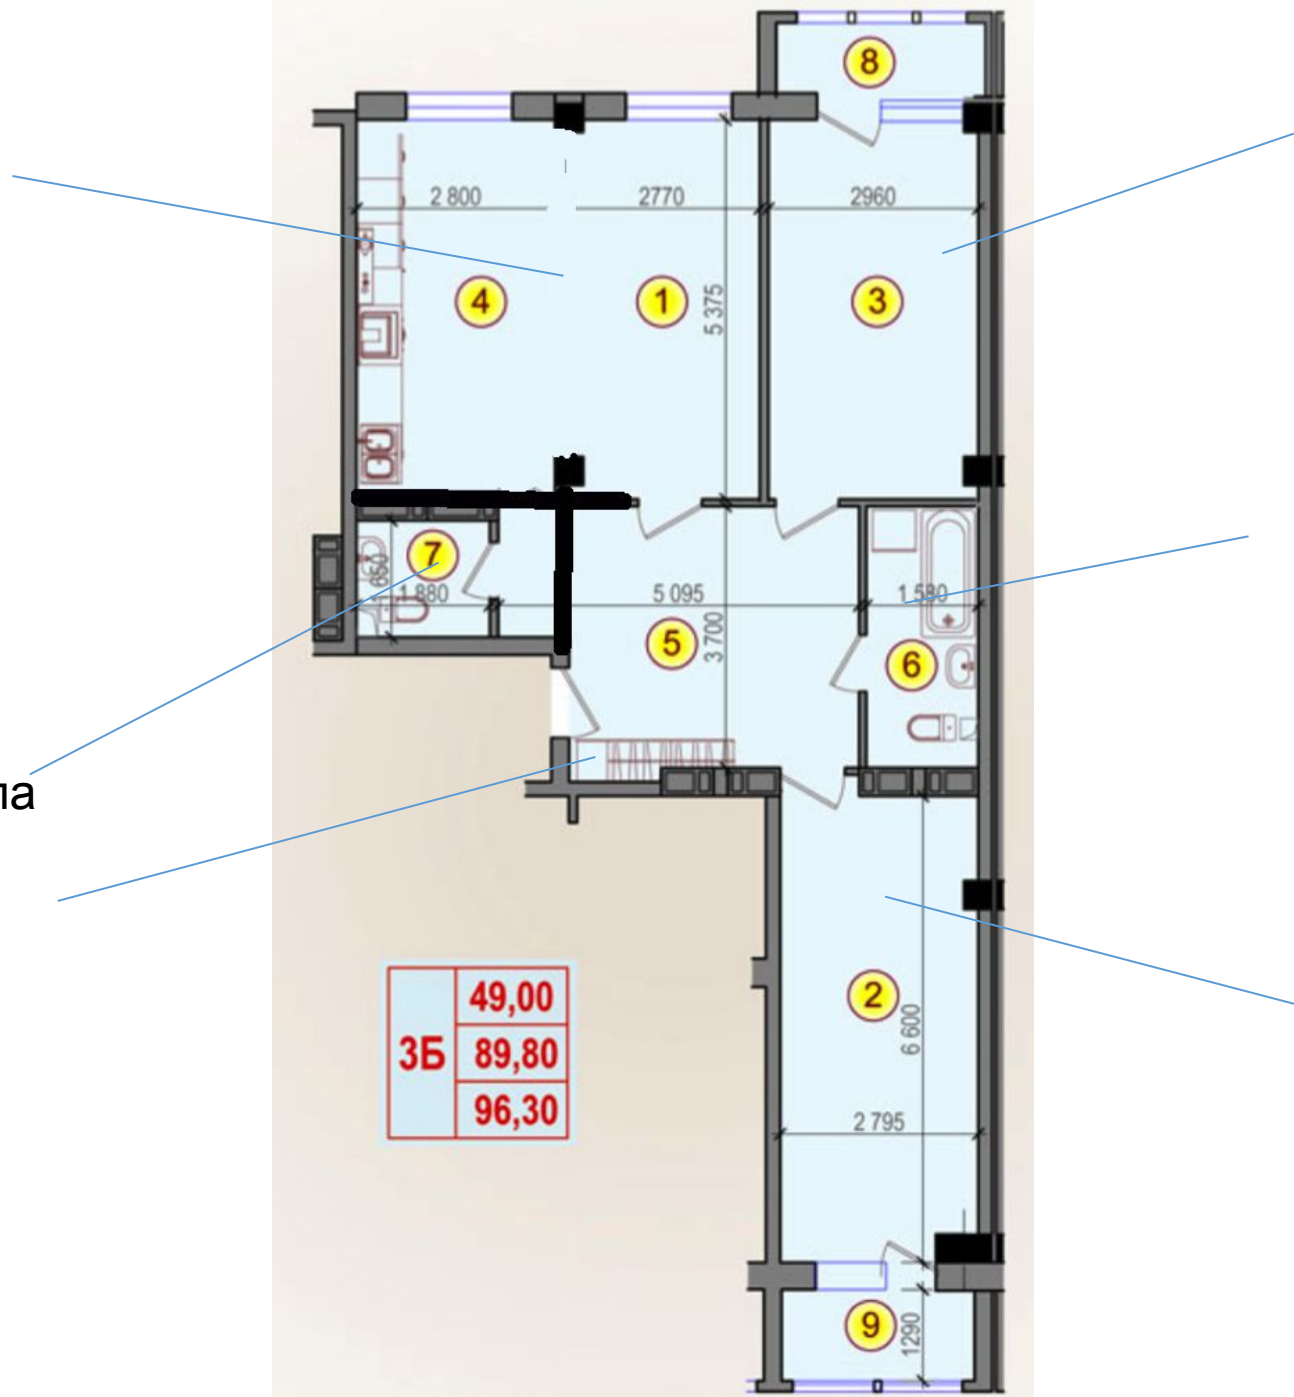

Оригинальная планировка

Вариант

1

Кухня-студия:

- Кухня
- стол
- диван
- телевизор

кабинет:
- Рабочий стол
(компьютер)

Ванна/туалет

Гардеробная/Стеллажи

Шкаф купе?

Спальня:
- Кровать
- Телевизор
- Бра для книг

	49,00
3Б	89,80
	96,30

Вариант
2

дверь
ь

Расширяем
ванну