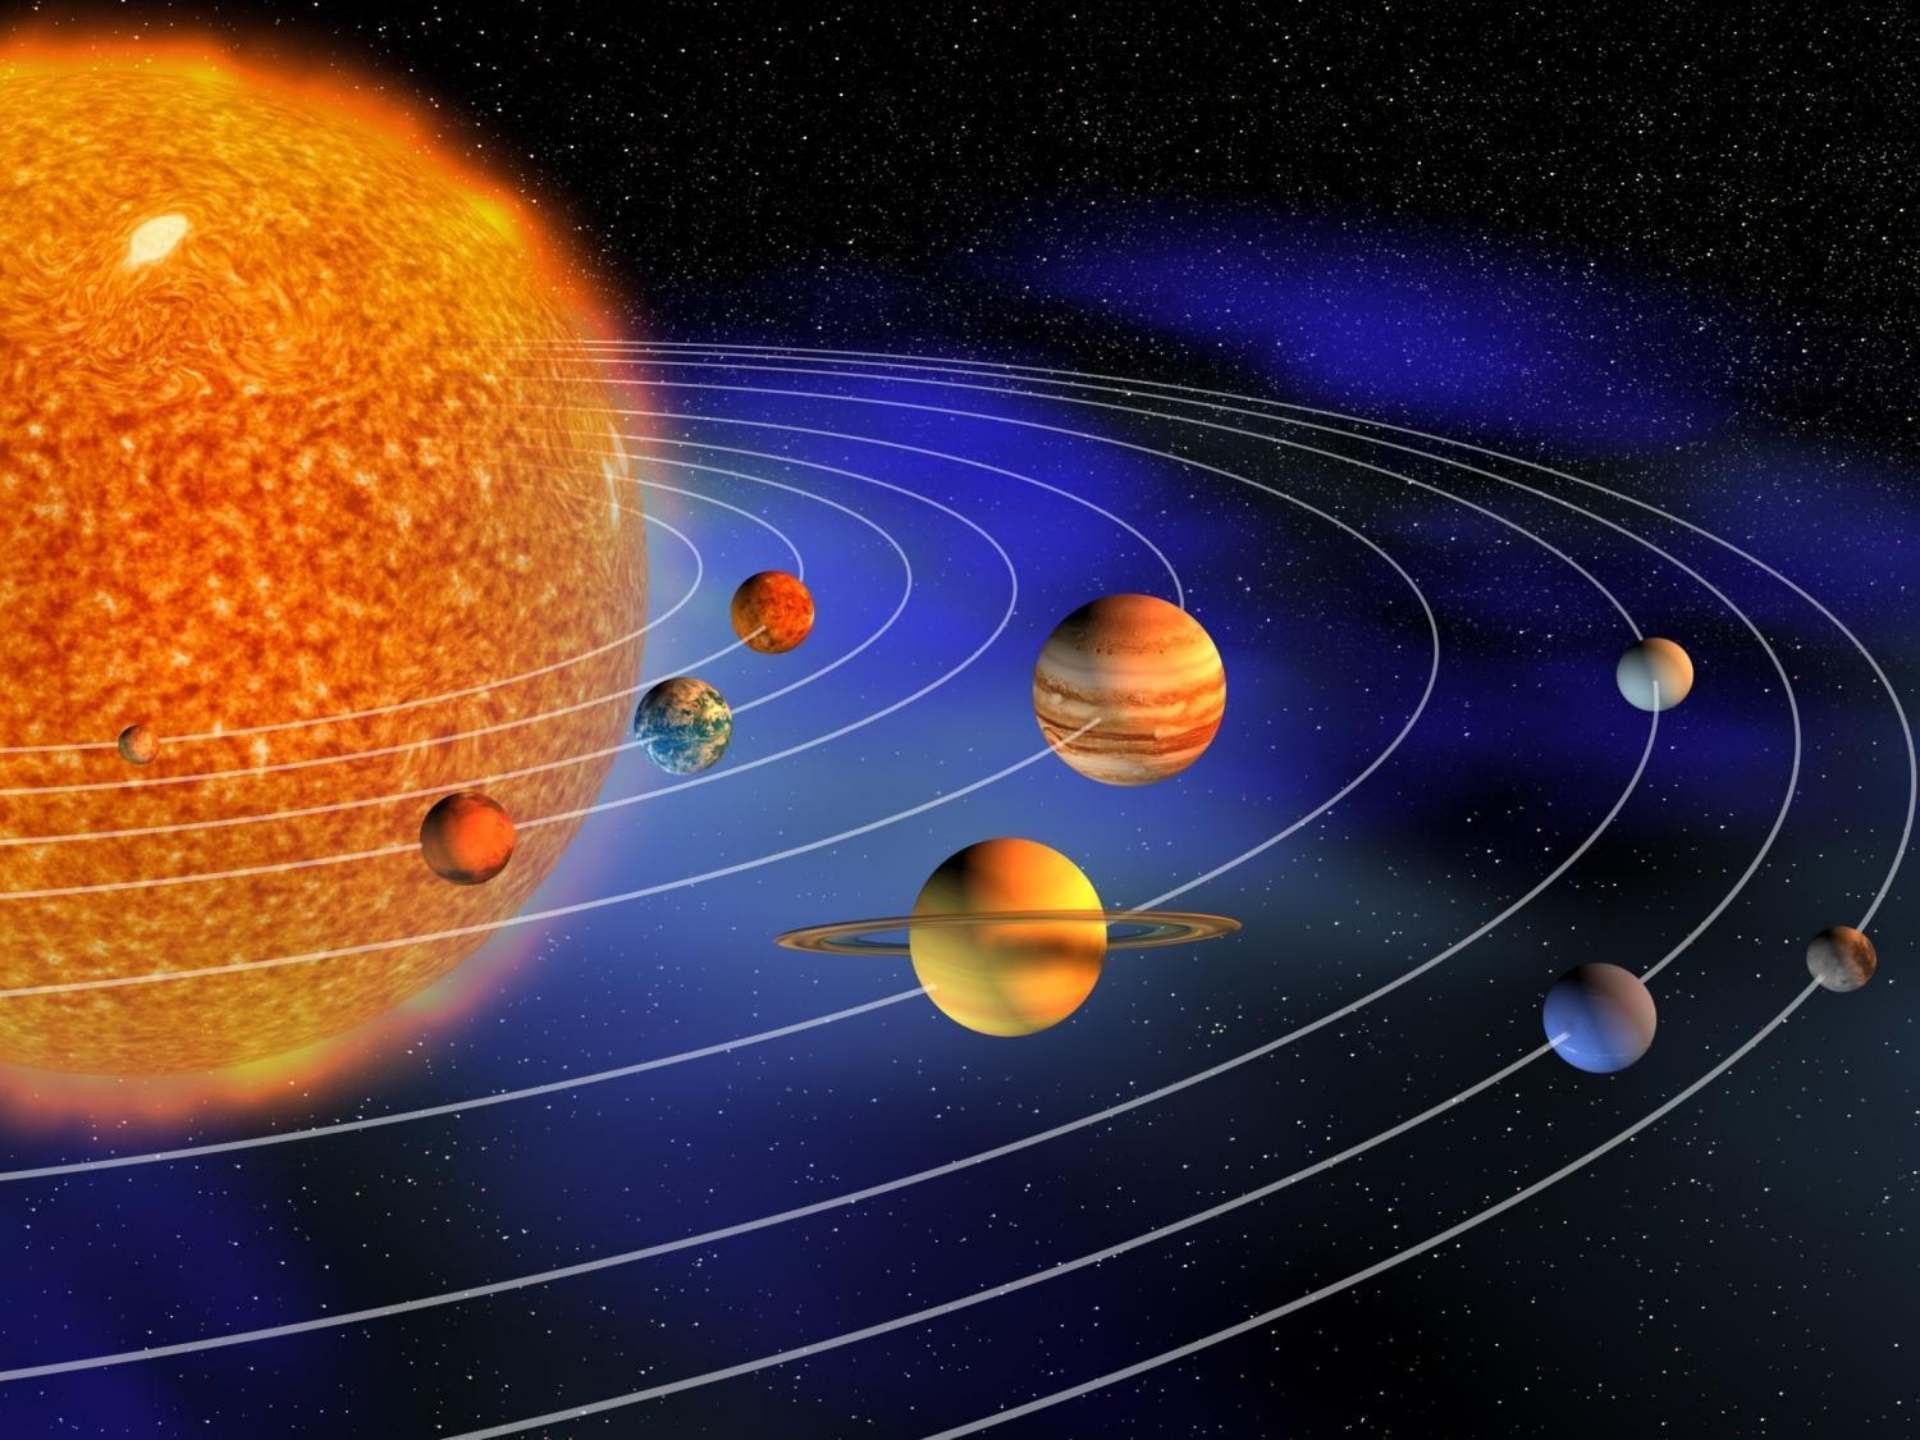

The background is a light gray gradient with a decorative border of colorful spheres. The spheres are in various sizes and colors: blue, green, and white. A large, prominent orange sphere is located in the upper right quadrant. A large red sphere and a medium green sphere are positioned in the lower left quadrant. A blue bracket is placed below the text.

# Объёмная фигура шар (2)

Что за шар плывет с шипами,  
Тихо машет плавниками?  
Только в руки не возьмешь.  
Этот шарик — ... (рыба-еж)

Ни начала, ни конца,  
Ни затылка, ни лица.  
Знают все, и млад и стар,  
Что она - большущий шар.

Ну а спутница Луна  
Круглолиця и бледна,  
И, пока с Землей  
вращается,  
Диск ее перемещается.

В небе виден желтый круг  
И лучи, как нити.  
Вертится Земля вокруг,  
Словно на магните.  
Хоть пока я и не стар,  
Но уже ученый –  
Знаю, то - не круг, а шар,  
Сильно раскаленный.