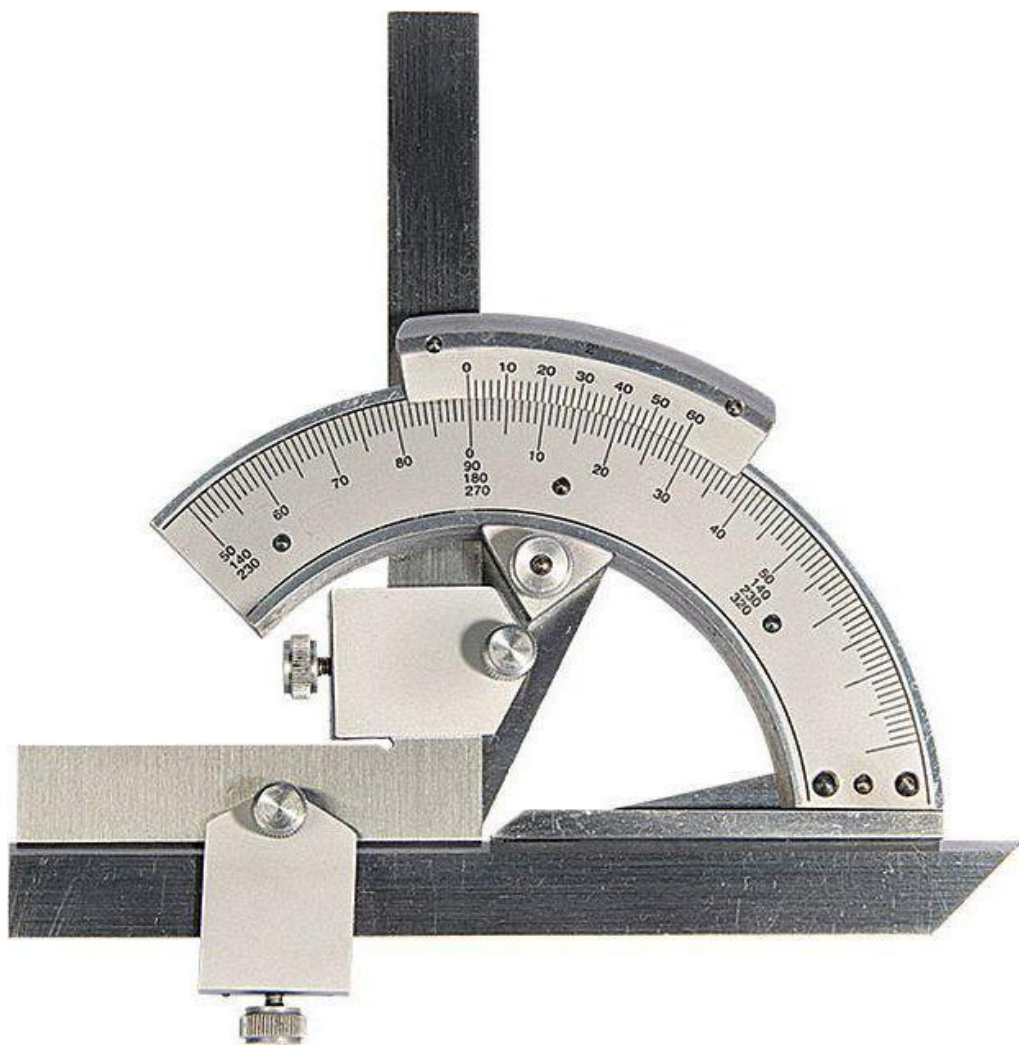

ПОДГОТОВКА К ПРАКТИКЕ И ТЕХНИКА БЕЗОПАСНОСТИ

МАГУ
МУРМАНСКИЙ
АРКТИЧЕСКИЙ
ГОСУДАРСТВЕННЫЙ
УНИВЕРСИТЕТ

ШТАНГЕНЦИРКУЛЬ И МИКРОМЕТРМ

НАРЕЗАНИЕ ВНУТРЕННЕЙ РЕЗЬБЫ , СВЕРЛЕНИЕ

НАРЕЗАНИЕ НАРУЖНОЙ РЕЗЬБЫ

ШАБРЕНИЕ

ИЗМЕРЕНИЕ УГЛОМЕРОМ

ИЗГОТОВЛЕНИЕ КОРОБОЧКИ ИЗ ЖЕСТИ ПО ЧЕРТЕЖУ

РУБКА МЕТАЛЛА НОЖОВКОЙ

РУБКА МЕТАЛЛА НА ПЛИТЕ