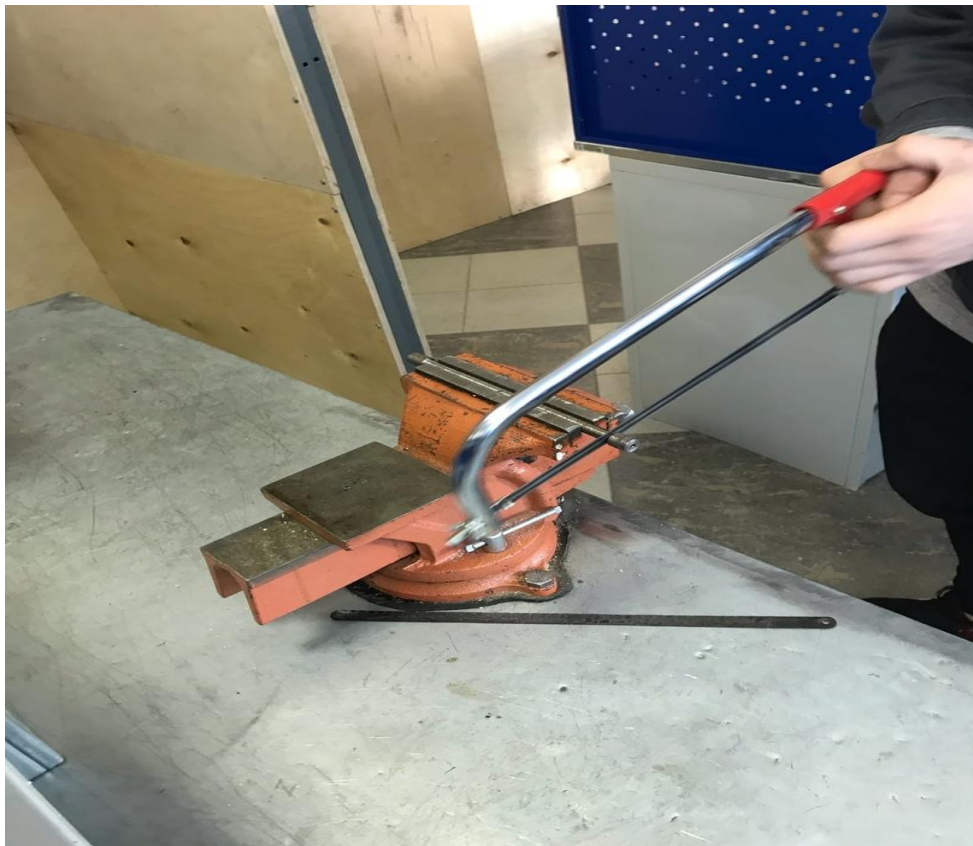

ПОДГОТОВКА К ПРАКТИКЕ И ТЕХНИКА БЕЗОПАСНОСТИ

МАГУ
МУРМАНСКИЙ
АРКТИЧЕСКИЙ
ГОСУДАРСТВЕННЫЙ
УНИВЕРСИТЕТ

ШТАНГЕНЦИРКУЛЬ И МИКРОМЕТРМ

НАРЕЗАНИЕ ВНУТРЕННЕЙ РЕЗЬБЫ , СВЕРЛЕНИЕ

НАРЕЗАНИЕ НАРУЖНОЙ РЕЗЬБЫ

ШАБРЕНИЕ

ИЗМЕРЕНИЕ УГЛОМЕРОМ

ИЗГОТОВЛЕНИЕ КОРОБОЧКИ ИЗ ЖЕСТИ ПО ЧЕРТЕЖУ

РУБКА МЕТАЛЛА НОЖОВКОЙ

РУБКА МЕТАЛЛА НА ПЛИТЕ