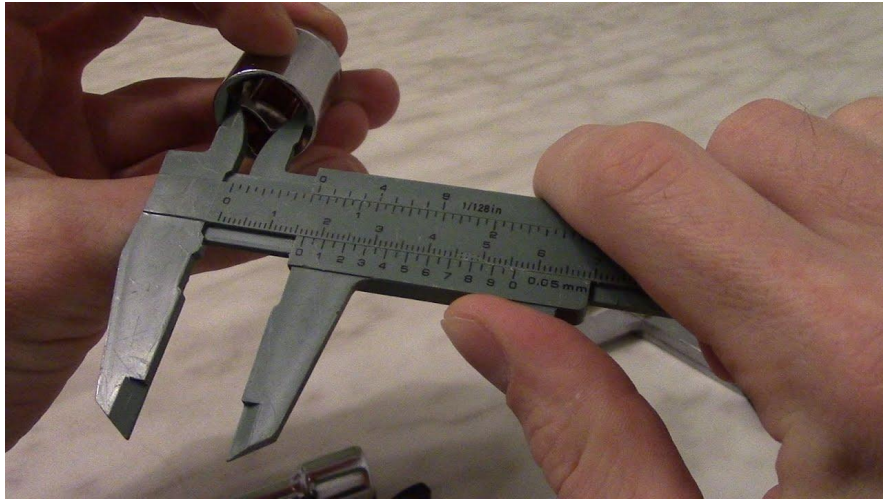

ПОДГОТОВКА К ПРАКТИКЕ И ТЕХНИКА БЕЗОПАСНОСТИ

МАГУ
МУРМАНСКИЙ
АРКТИЧЕСКИЙ
ГОСУДАРСТВЕННЫЙ
УНИВЕРСИТЕТ

ШТАНГЕНЦИРКУЛЬ И МИКРОМЕТРМ

НАРЕЗАНИЕ ВНУТРЕННЕЙ РЕЗЬБЫ , СВЕРЛЕНИЕ

НАРЕЗАНИЕ НАРУЖНОЙ РЕЗЬБЫ

ШАБРЕНИЕ

ИЗМЕРЕНИЕ УГЛОМЕРОМ

ИЗГОТОВЛЕНИЕ КОРОБОЧКИ ИЗ ЖЕСТИ ПО ЧЕРТЕЖУ

РУБКА МЕТАЛЛА НОЖОВКОЙ

РУБКА МЕТАЛЛА НА ПЛИТЕ