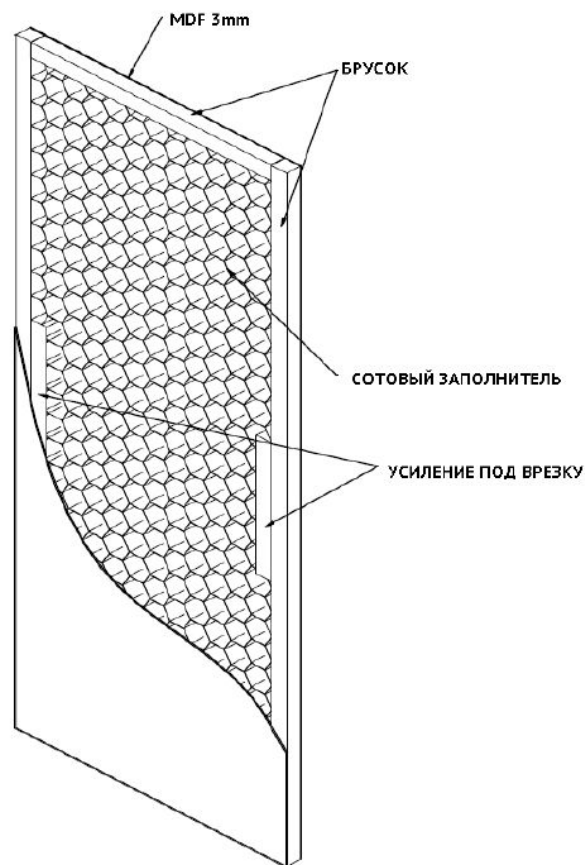

The background features a blurred image of two hands shaking in a firm grip, symbolizing agreement or partnership. The image is overlaid with several green geometric shapes: a large, semi-transparent green rectangle in the center, a solid green vertical bar on the left side of this rectangle, and a complex arrangement of overlapping green triangles and polygons on the right side. A thin grey border frames the central green rectangle.

ИНДИВИДУАЛЬНОЕ ПРЕДЛОЖЕНИЕ

Гладкое ламинированное полотно в 3D финиш-пленке

ПРИНЦИП
ДВЕРИ ПО ВСЕМ ПРАВИЛАМ

КОНСТРУКЦИЯ ПОЛОТНА

Дверное полотно (ДПГ/ДПО):

- Каркасно-щитовые двери.
- Каркас из древесины хвойных пород с закладными брусками для врезки фурнитуры. МДФ 3 мм.
- Внутреннее наполнение:** Сотовое наполнение
- Высота полотна:** 2000 мм.
- Доступные ширины** 600, 700, 800, 900 мм.
- Толщина:** 38 мм.
- Варианты исполнения:** глухое/ остекленное 4 мм.
- Отделка полотна:** 3D финиш-пленка.
- Вес:** от 12 до 18 кг. (зависит от размера и остекления)
- Гарантийный срок:** 1 год.