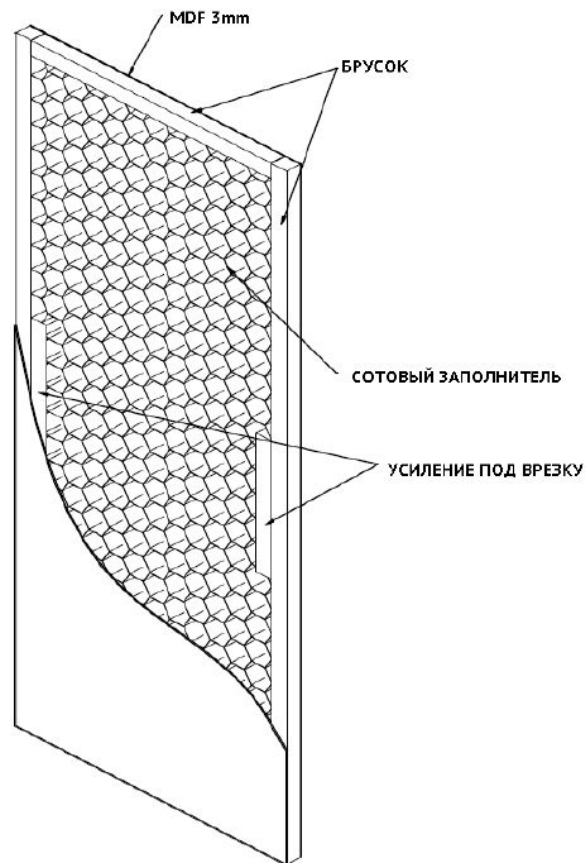

The image features a background of two hands shaking in a firm grip, symbolizing agreement or partnership. The hands are wearing grey suit sleeves. Overlaid on this is a large, semi-transparent green rectangle with a dark grey border. To the right, there are several overlapping, semi-transparent green geometric shapes, including triangles and polygons, creating a modern, abstract design. The overall color palette is dominated by various shades of green and grey.

**ИНДИВИДУАЛЬНОЕ
ПРЕДЛОЖЕНИЕ**

Гладкое ламинированное полотно в 3D финиш-пленке

ПРИНЦИП
ДВЕРИ ПО ВСЕМ ПРАВИЛАМ

КОНСТРУКЦИЯ ПОЛОТНА

Дверное полотно (ДПГ/ДПО):

- Каркасно-щитовые двери.
- Каркас из древесины хвойных пород с закладными брусками для врезки фурнитуры. МДФ 3 мм.
- Внутреннее заполнение:** Сотовое заполнение
- Высота полотна:** 2000 мм.
- Доступные ширины:** 600, 700, 800, 900 мм.
- Толщина:** 38 мм.
- Варианты исполнения:** глухое/ остекленное 4 мм.
- Отделка полотна:** 3D финиш-пленка.
- Вес:** от 12 до 18 кг. (зависит от размера и остекления)
- Гарантийный срок:** 1 год.