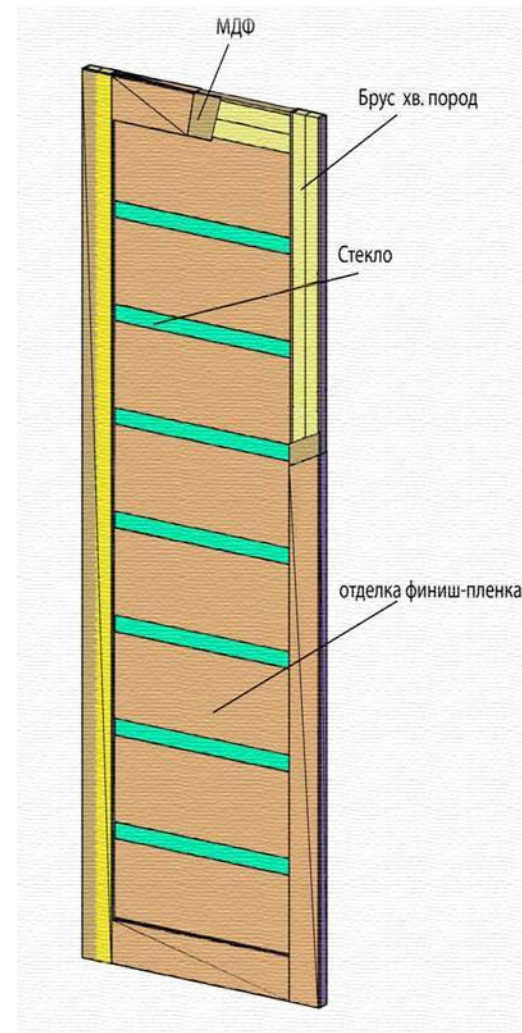

Отделка полотна: 3D финиш-пленка

Толщина: 35 мм.

Вес: от 21 до 23 кг. (зависит от размера и остекления)

Гарантийный срок: 1 год.

Упаковка: полиэтилен, картон.

Дверная коробка: МДФ 2070*70*28 мм,
телескопическая с

уплотнителем
Наличник: прямой 2150*70*20 мм,
телескопический

Добор: прямой МДФ 2070*120*12 мм,
телескопический

Модельный ряд

ПРИНЦИП
ДВЕРИ ПО ВСЕМ ПРАВИЛАМ

Модель 1

Лиственница Белая-3100 руб.
Лиственница Брюно-3091 руб.
Лиственница Крем-3000 руб.
Дуб Неаполь-3066 руб.