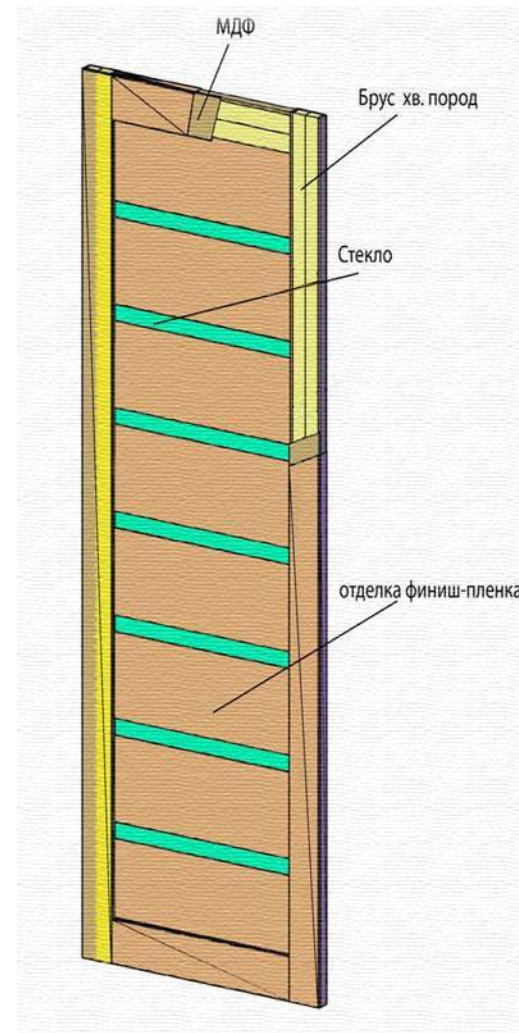

Отделка полотна: 3D финиш-пленка

Толщина: 35 мм.

Вес: от 21 до 23 кг. (зависит от размера и остекления)

Гарантийный срок: 1 год.

Упаковка: полиэтилен, картон.

Дверная коробка: МДФ 2070*70*28 мм,
телескопическая с

уплотнителем
Наличник: прямой 2150*70*20 мм,
телескопический

Добор: прямой МДФ 2070*120*12 мм,
телескопический

Модельный ряд

ПРИНЦИП
ДВЕРИ ПО ВСЕМ ПРАВИЛАМ

Модель 1

Лиственница Белая-3100 руб.
Лиственница Брюно-3091 руб.
Лиственница Крем-3000 руб.
Дуб Неаполь-3066 руб.