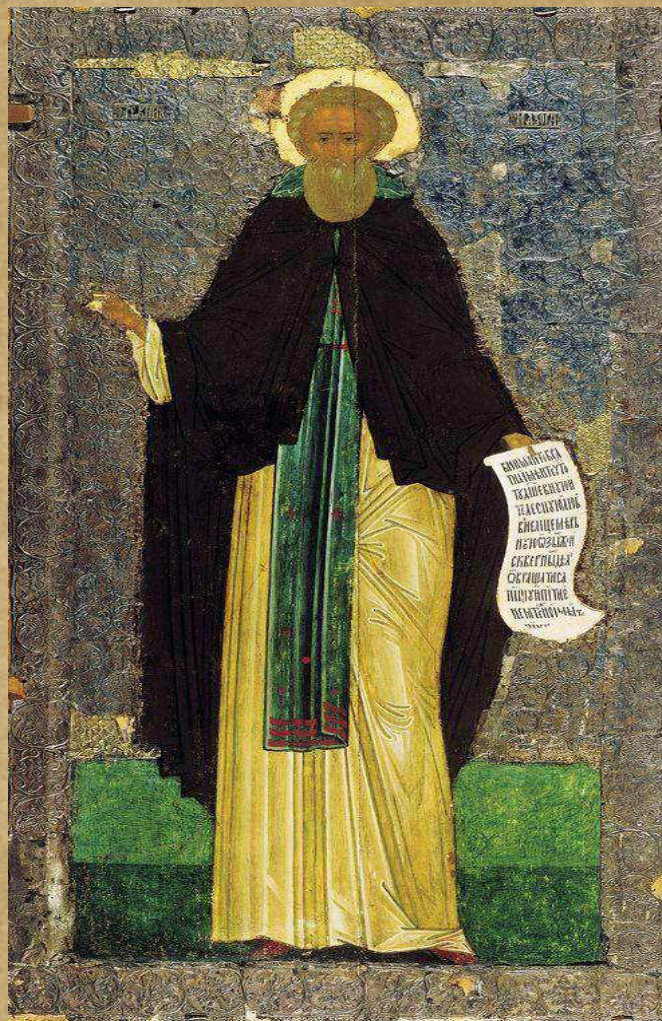

# ***Дионисий***

(Ок.1440- 1502/8 гг. )

Русский иконописец, последователь школы Андрея Рублева и самый талантливый его ученик.

# Распятие

1490 г.

# *Кирилл Белозерский нач. XVI в.*

**Лик Богоматери Донской  
1500 г.**