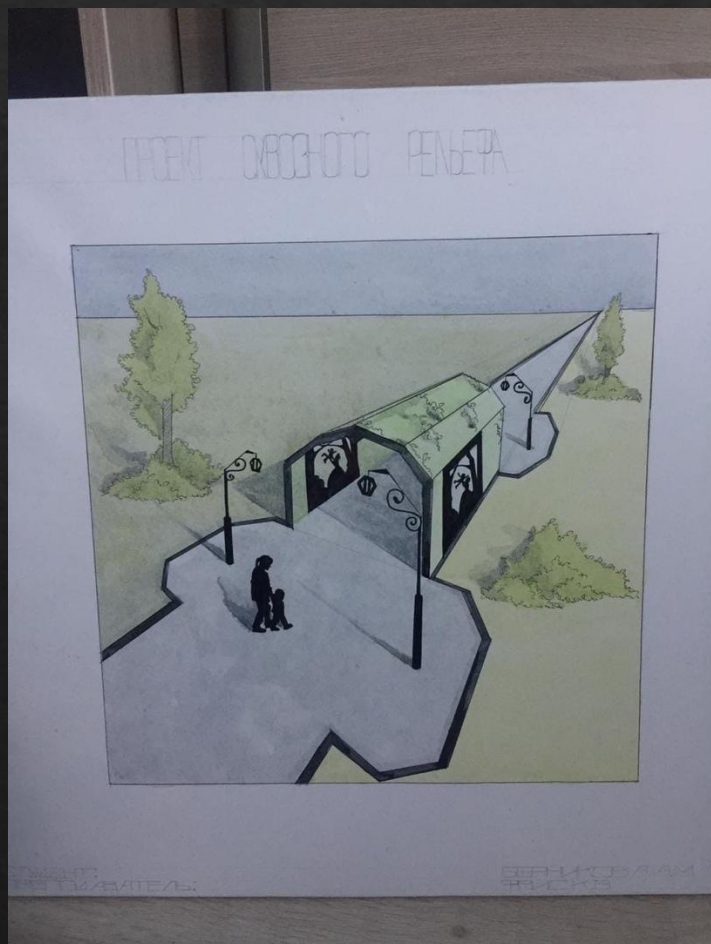

Голова из глины
+
формовка головы

Голова Валерии Поповкиной (студентка С-О-18)

Работа выполнялась под руководством Фриса К.В

По завершению работы, она была отформована и подготовлена к отливке.

Голова из глины + формовка

Стопа в натуральную величину

стопа лепилась под руководством преподавателя Фриса К.В

Материал: скульптурный пластилин

Этюд головы с плечевым поясом в натуральную величину (живая модель)

- ♦ Работа выполнена под руководством Фриса К.В
- ♦ Материал: скульптурный пластилин

Этюд головы с плечевым поясом в натуральную величину

Отмывка к сквозному рельефу

- ◆ Материалы: бумага, акварель, линер

Круглый фонтан

- ◆ Выполнялось под руководством Фриса К.В
- ◆ Материал: скульптурный пластилин