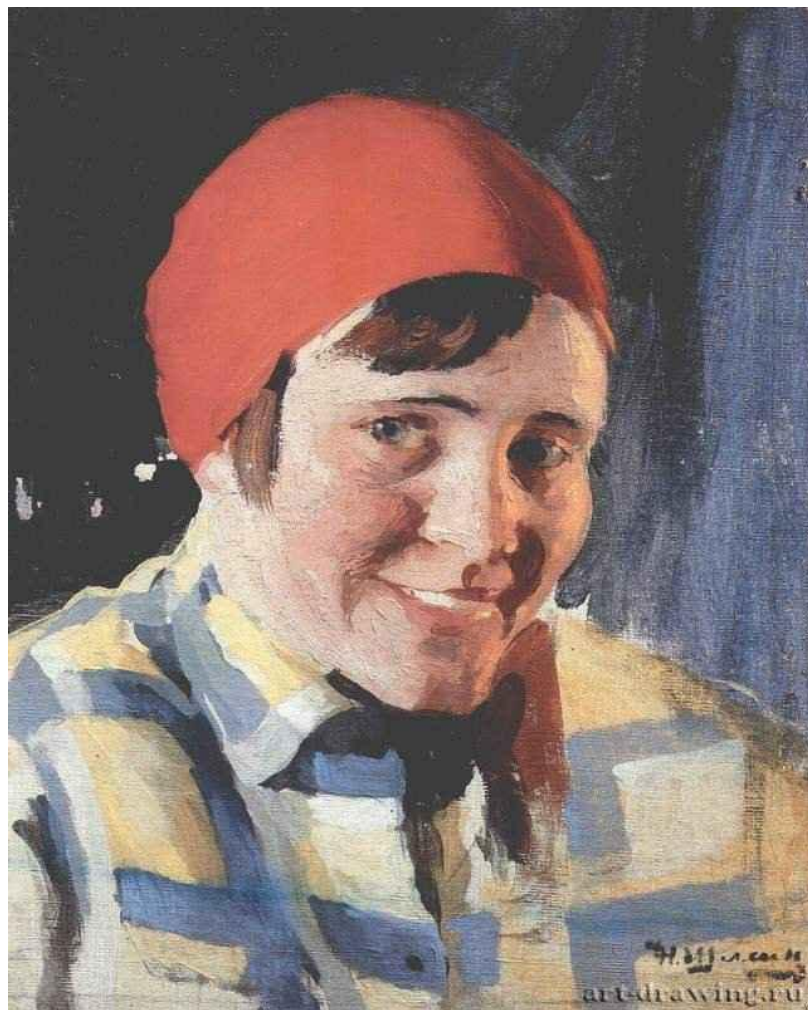

Комсомолка. 1934

Портрет А.В. Луначарского. 1919