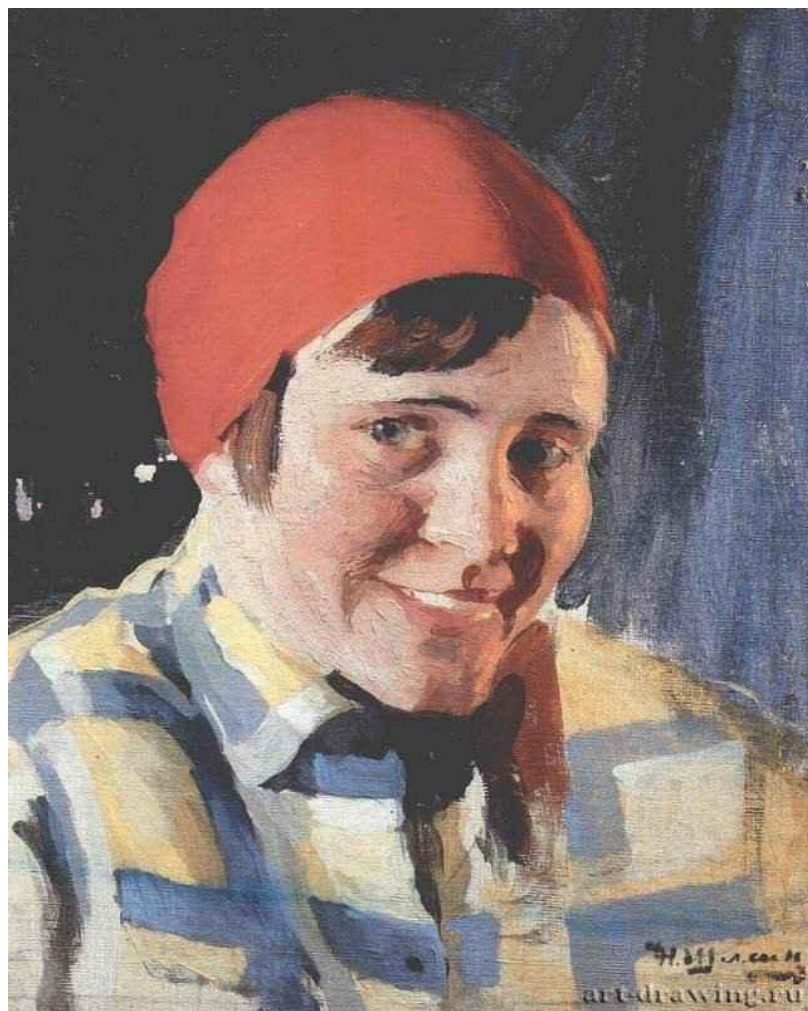

Комсомолка. 1934

Портрет А.В. Луначарского. 1919