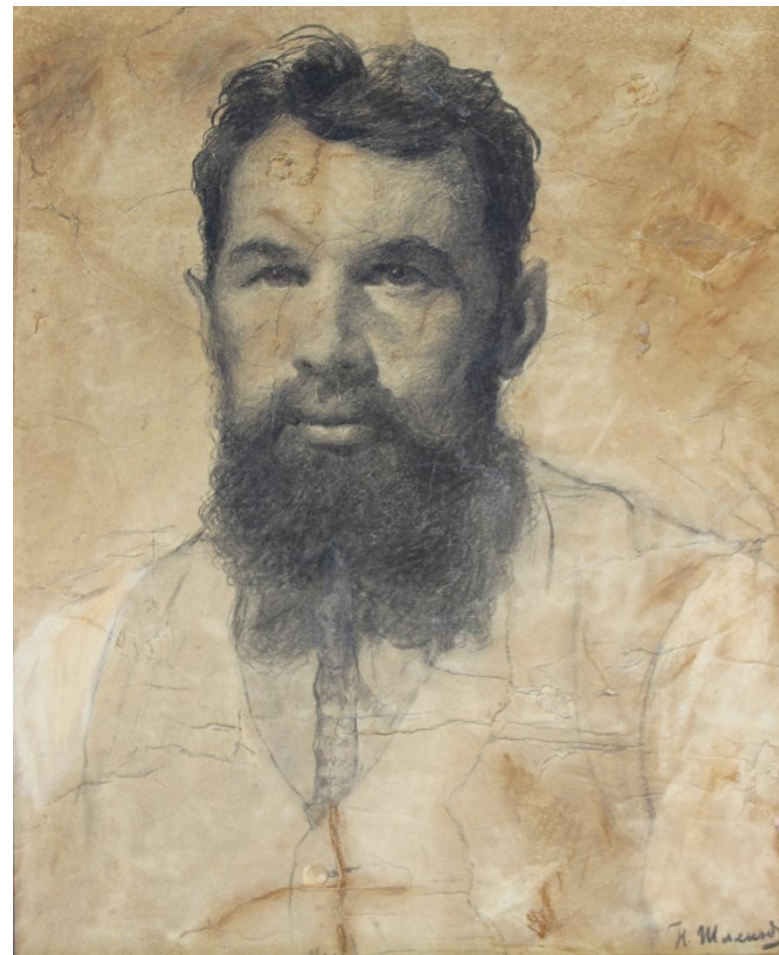

Рисунки Н.П. Шлеина из собрания ДХШ №1