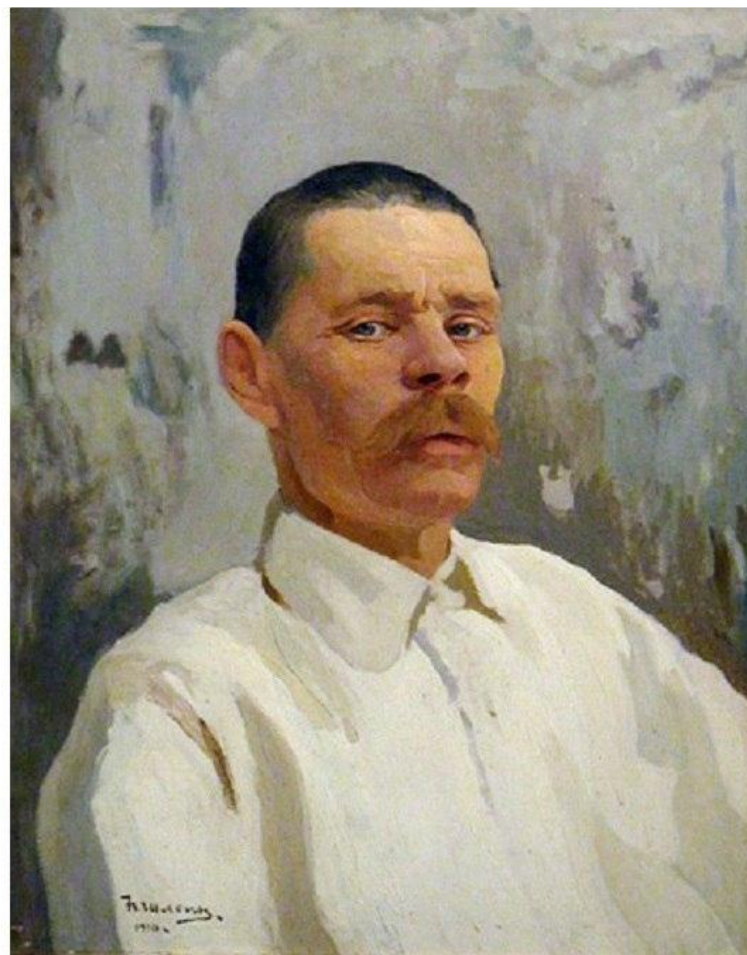

Н.П. Шлеин в 1910-х и портрет Максима Горького его работы (1910)