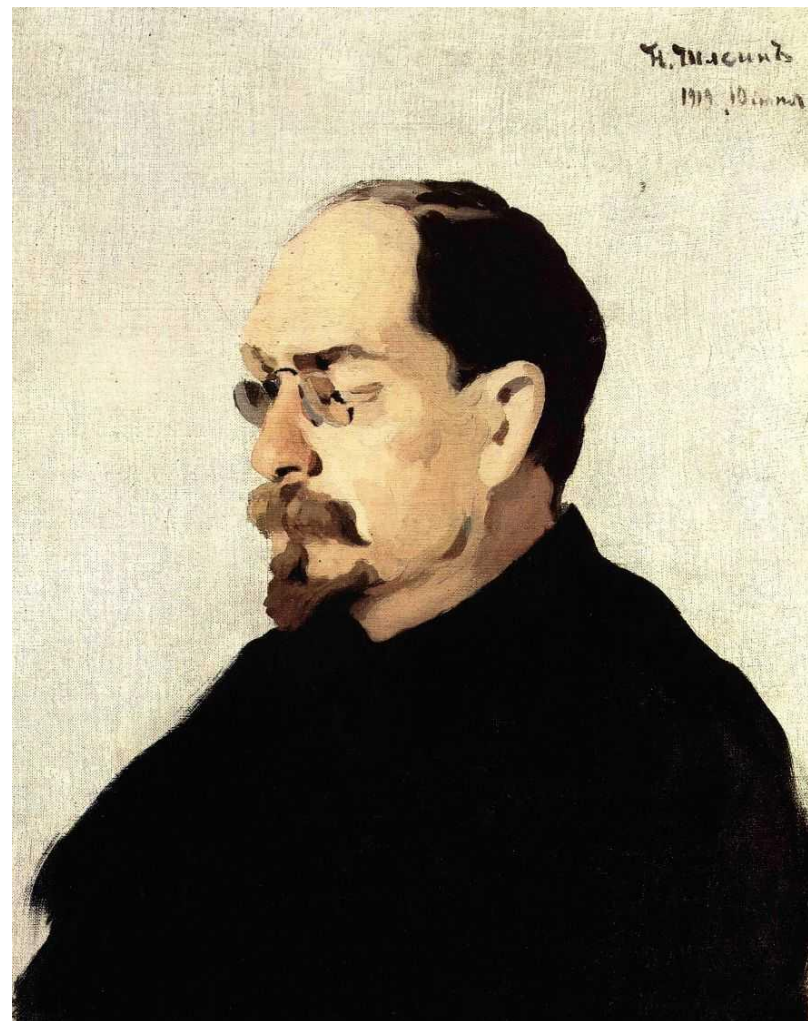

Комсомолка. 1934

Портрет А.В. Луначарского. 1919