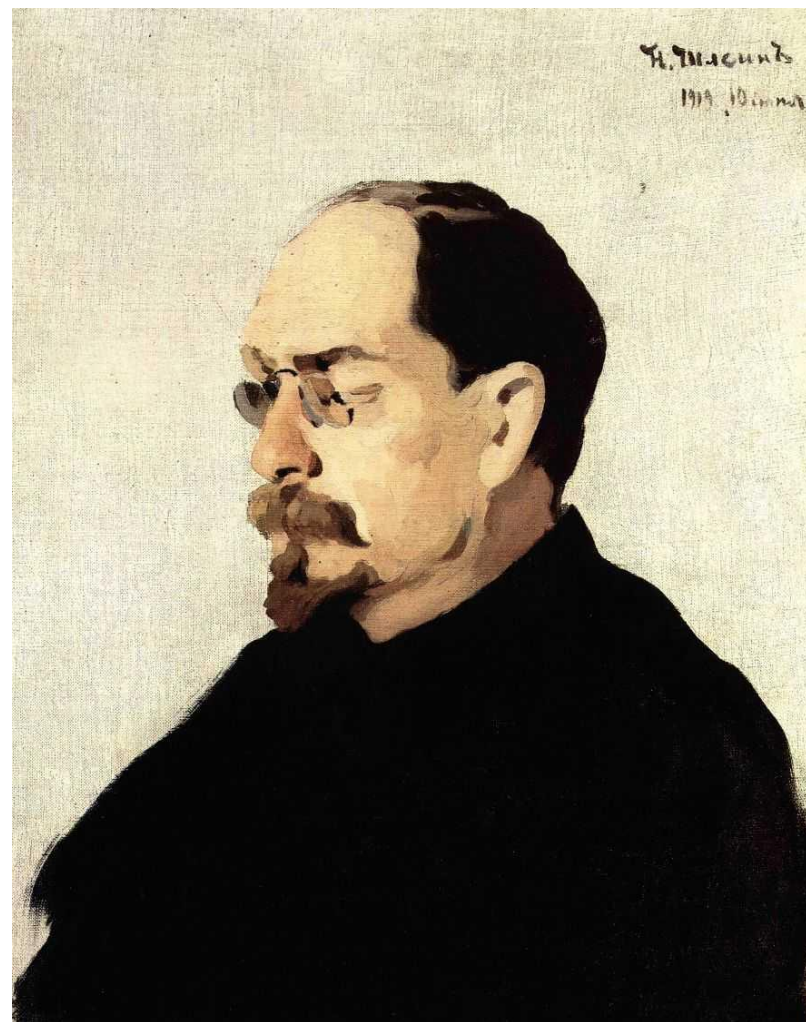

Комсомолка. 1934

Портрет А.В. Луначарского. 1919