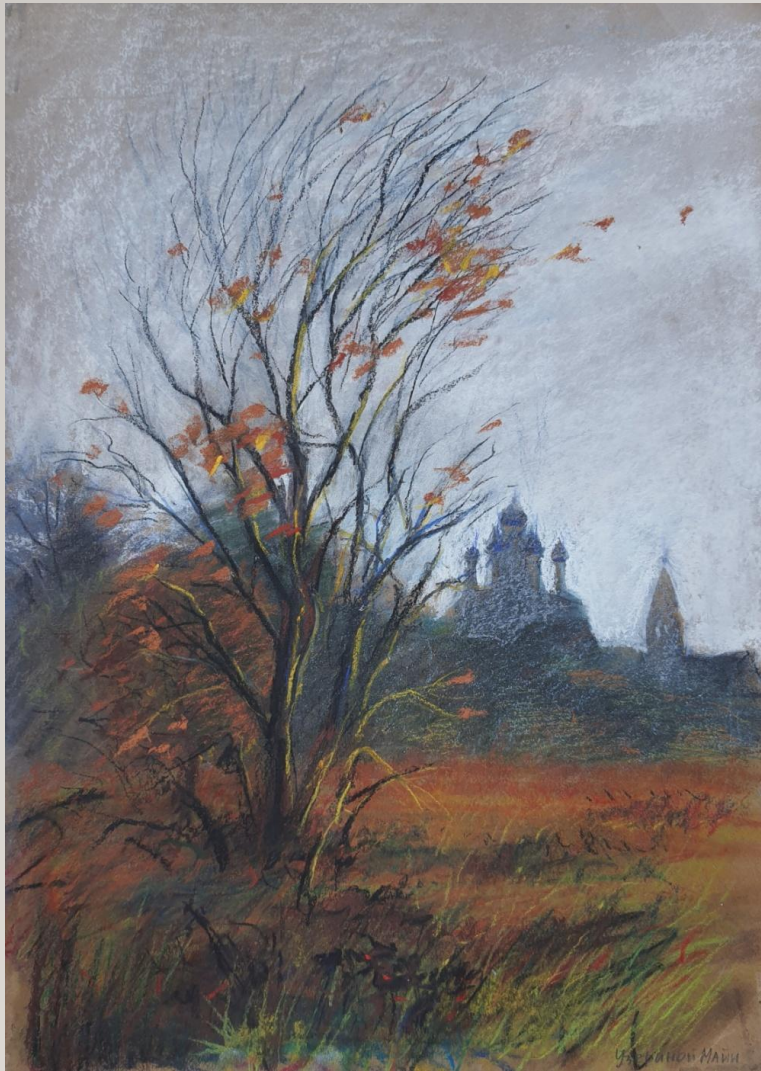

АЛЕКСАНДР НЕВСКИЙ

ЦЕРКВИ СУЗДАЛЯ

XPAM

ВДОЛЬ РЕЧКИ

ЮЖНЫЙ ПЕЙЗАЖ

ВЕТРЕННЫЙ ДЕНЬ

КИПАРИС

ГОРНЫЕ РУЧЬИ

**МОНАСТЫРЬ В ГОРОДЕ
СУЗДАЛЬ**

РОДНЫЕ МЕСТА

ДОЖДЬ НАЧАЛСЯ

БЕРЕЗКИ

ОСЕННИЙ НАТЮРМОРТ

ЗАГЛЯНУВ В ПРОШЛОЕ

ЛЕТНИЙ НАТЮРМОРТ

НАТЮРМОРТ НА
КРАСНОМ

ТЮЛЬПАНЫ

НАТЮРМОРТ С
ПЕРСИКОМ

ЛЕТНИЙ БУКЕТ

НЕБО ВЕЗДЕ ГОЛУБОЕ, А НА КАМЕ - ОНО
РОДНОЕ

ЭТЮД

НАТЮРМОРТ У ОКНА

НАТЮРМОРТ НА
КРАСНОМ

УТРО В СУЗДАЛЕ

В ОКРЕСНОСТЯХ
СУЗДАЛЯ

ВИД НА НОВЫЕ АЛЛЕИ

СОЛНЕЧНЫЙ ДЕНЬ В
ГОРАХ

НЕПОГОДА

ЮЖНЫЙ ПЕЙЗАЖ