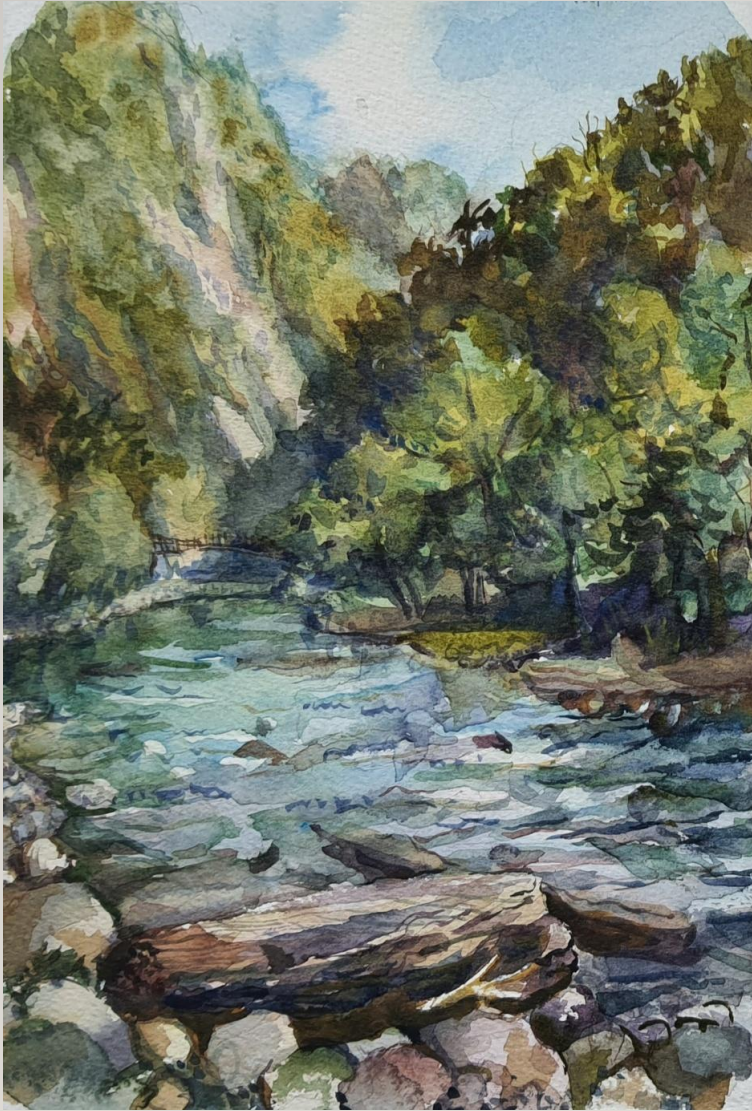

АЛЕКСАНДР НЕВСКИЙ

ЦЕРКВИ СУЗДАЛЯ

XPAM

ВДОЛЬ РЕЧКИ

ЮЖНЫЙ ПЕЙЗАЖ

ВЕТРЕННЫЙ ДЕНЬ

КИПАРИС

ГОРНЫЕ РУЧЬИ

ТЮЛЬПАНЫ

НАТЮРМОРТ С
ПЕРСИКОМ

ЛЕТНИЙ БУКЕТ

НЕБО ВЕЗДЕ ГОЛУБОЕ, А НА КАМЕ - ОНО
РОДНОЕ

ЭТЮД

НАТЮРМОРТ У ОКНА

НАТЮРМОРТ НА
КРАСНОМ

УТРО В СУЗДАЛЕ