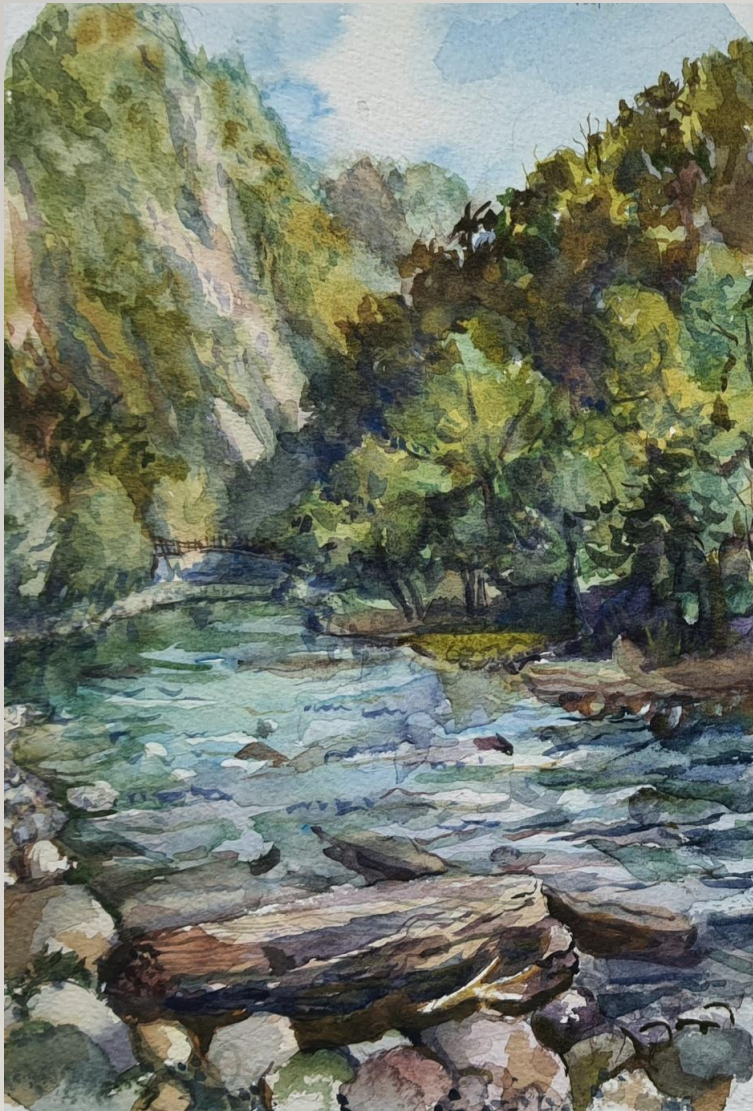

АЛЕКСАНДР НЕВСКИЙ

ЦЕРКВИ СУЗДАЛЯ

XPAM

ВДОЛЬ РЕЧКИ

ЮЖНЫЙ ПЕЙЗАЖ

ВЕТРЕННЫЙ ДЕНЬ

КИПАРИС

ГОРНЫЕ РУЧЬИ

ТЮЛЬПАНЫ

НАТЮРМОРТ С
ПЕРСИКОМ

ЛЕТНИЙ БУКЕТ

НЕБО ВЕЗДЕ ГОЛУБОЕ, А НА КАМЕ - ОНО
РОДНОЕ

ЭТЮД

НАТЮРМОРТ У ОКНА

НАТЮРМОРТ НА
КРАСНОМ

УТРО В СУЗДАЛЕ