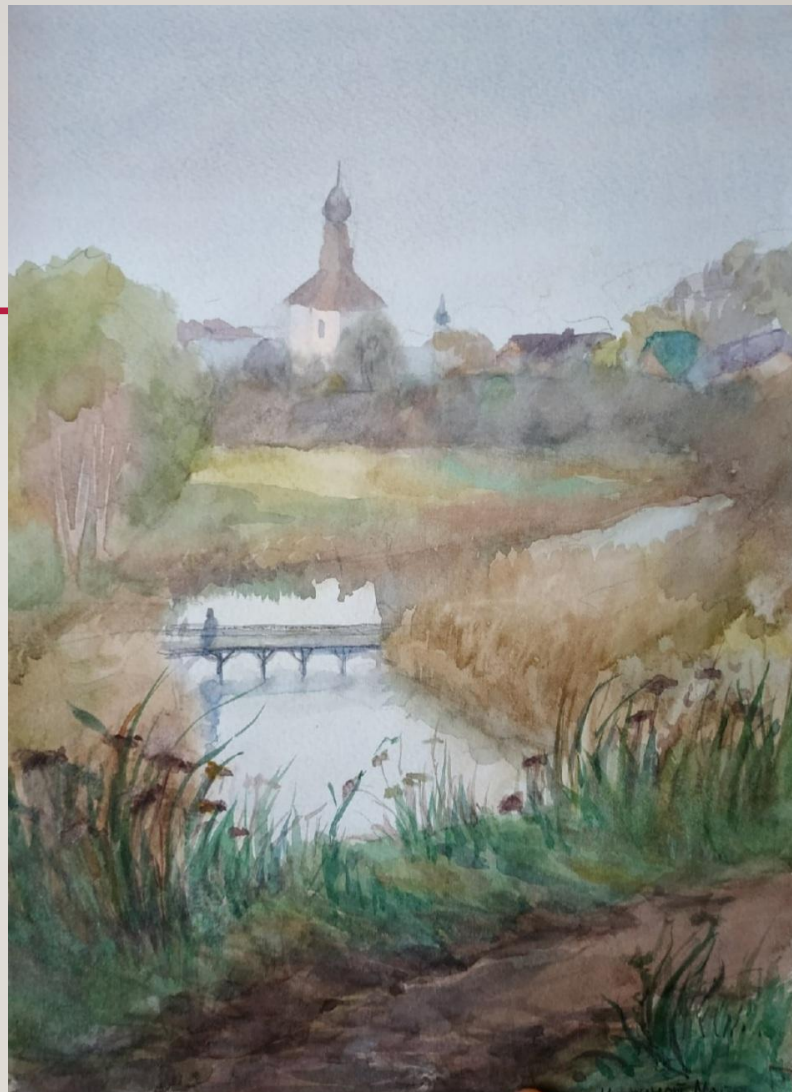

ТЮЛЬПАНЫ

НАТЮРМОРТ С
ПЕРСИКОМ

ЛЕТНИЙ БУКЕТ

НЕБО ВЕЗДЕ ГОЛУБОЕ, А НА КАМЕ - ОНО
РОДНОЕ

ЭТЮД

НАТЮРМОРТ У ОКНА

НАТЮРМОРТ НА
КРАСНОМ

УТРО В СУЗДАЛЕ

СУХОЦВЕТЫ

ЭТЮД

МУЗЕЙ ДЕРЕВЯННОГО
ЗОДЧЕСТВА

В ПОХОДЕ

ЗАКАТ

ВИД НА ГОРЫ

НА ВЫСОТЕ НАДО МОРЕМ

ΜΓΛΑ

В ОКРЕСНОСТЯХ
СУЗДАЛЯ

ВИД НА НОВЫЕ АЛЛЕИ

СОЛНЕЧНЫЙ ДЕНЬ В
ГОРАХ

НЕПОГОДА

ЮЖНЫЙ ПЕЙЗАЖ