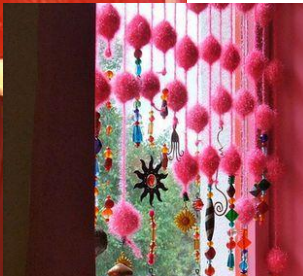

DECORATION