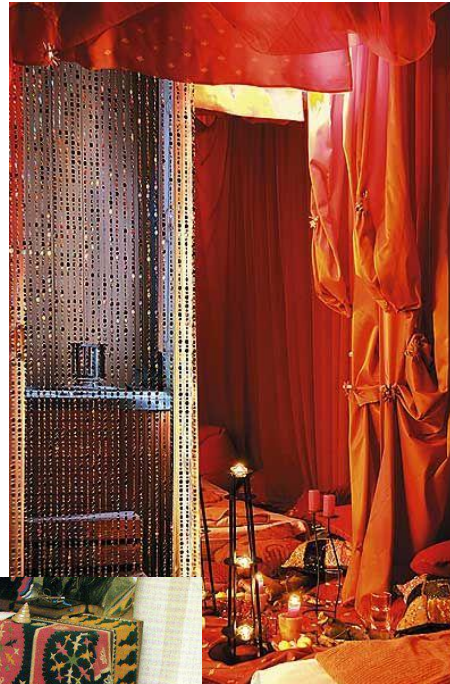

INTERIOR

Светлые оттенки бежевого и розового, много ковров и подушек, штора из бус, мебель под шестидесятые