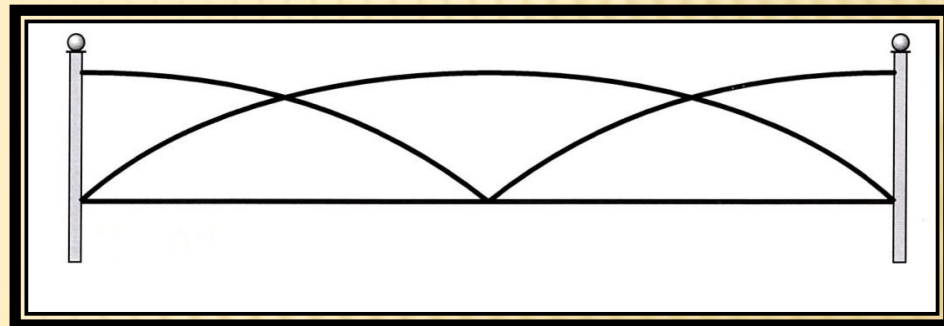

ОГРАДЫ ИЗ ПРОФИЛЬНОЙ ТРУБЫ

ОГРАДЫ ИЗ ПРОФИЛЬНОЙ ТРУБЫ

ОГРАДЫ ИЗ ПРОФИЛЬНОЙ ТРУБЫ

ОГРАДЫ ИЗ ПРОФИЛЬНОЙ ТРУБЫ

ОГРАДЫ ИЗ ПРОФИЛЬНОЙ ТРУБЫ

ОГРАДЫ ИЗ ПРОФИЛЬНОЙ ТРУБЫ

ОГРАДЫ С ЭЛЕМЕНТАМИ КОВКИ

ОГРАДЫ С ЭЛЕМЕНТАМИ КОВКИ

ПЛИТКА

«Плиты»
40*40*5

«Черепашка»
30*30*3

«Соты»
35*35*5

ПЛИТКА

«Волны»
30*30*3

«Круги»
35*35*5

«Паркет»
30*30*5

БЕТОННАЯ ПЛИТА