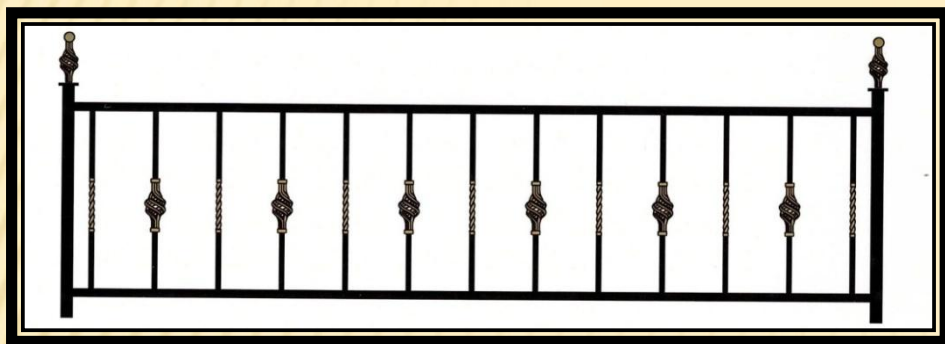

ОГРАДЫ ИЗ ПРОФИЛЬНОЙ ТРУБЫ

ОГРАДЫ ИЗ ПРОФИЛЬНОЙ ТРУБЫ

ОГРАДЫ ИЗ ПРОФИЛЬНОЙ ТРУБЫ

ОГРАДЫ ИЗ ПРОФИЛЬНОЙ ТРУБЫ

ОГРАДЫ ИЗ ПРОФИЛЬНОЙ ТРУБЫ

ОГРАДЫ ИЗ ПРОФИЛЬНОЙ ТРУБЫ

ОГРАДЫ С ЭЛЕМЕНТАМИ КОВКИ

ОГРАДЫ С ЭЛЕМЕНТАМИ КОВКИ

ПЛИТКА

«Плиты»
40*40*5

«Черепашка»
30*30*3

«Соты»
35*35*5

ПЛИТКА

«Волны»
30*30*3

«Круги»
35*35*5

«Паркет»
30*30*5