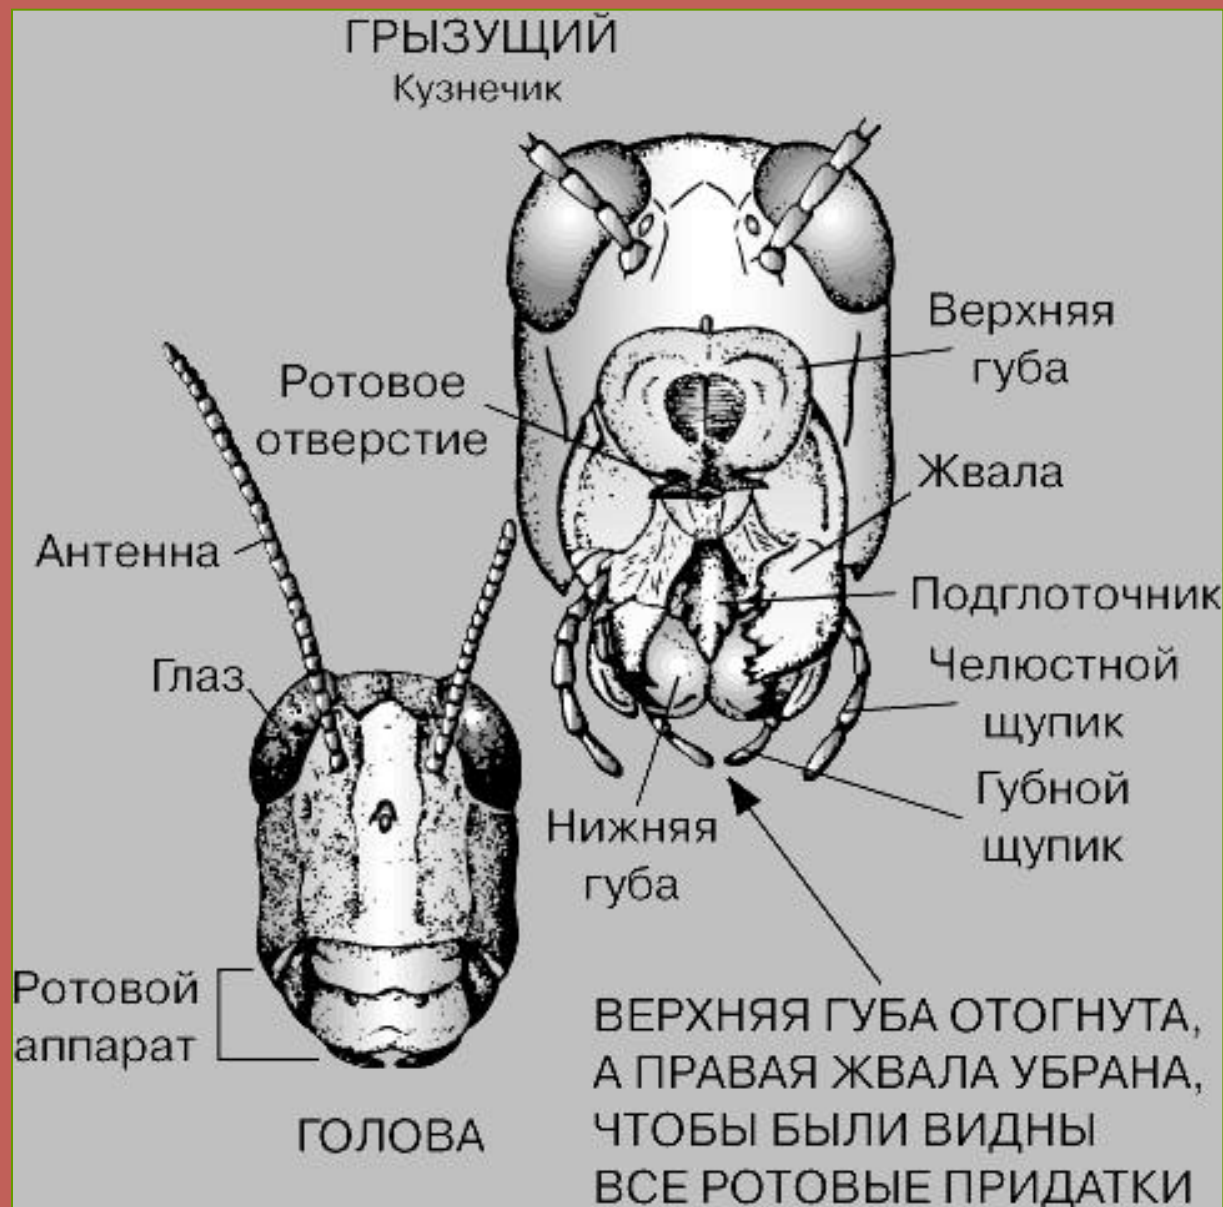

Ленинградская область, Волховский район,
МОБУ «Сясьстройская СОШ №2»

Отряд Прямокрылые

Составила:
учитель биологии и химии
высшей квалификационной
категории
Бочкова Ирина Анатольевна

Ротовой аппарат грызущего типа

Кузнечик зелёный

Кузнечик певчий

Кузнечик противобородавочный

(c) SibEntomolog.RU

Пластинокрыл обыкновенный

(c) SibEntomolog.RU

Кобылка бескрылая

Кобылка египетская

Сверчок

Медведка

Азиатская перелётная саранча

Акрида двухцветная