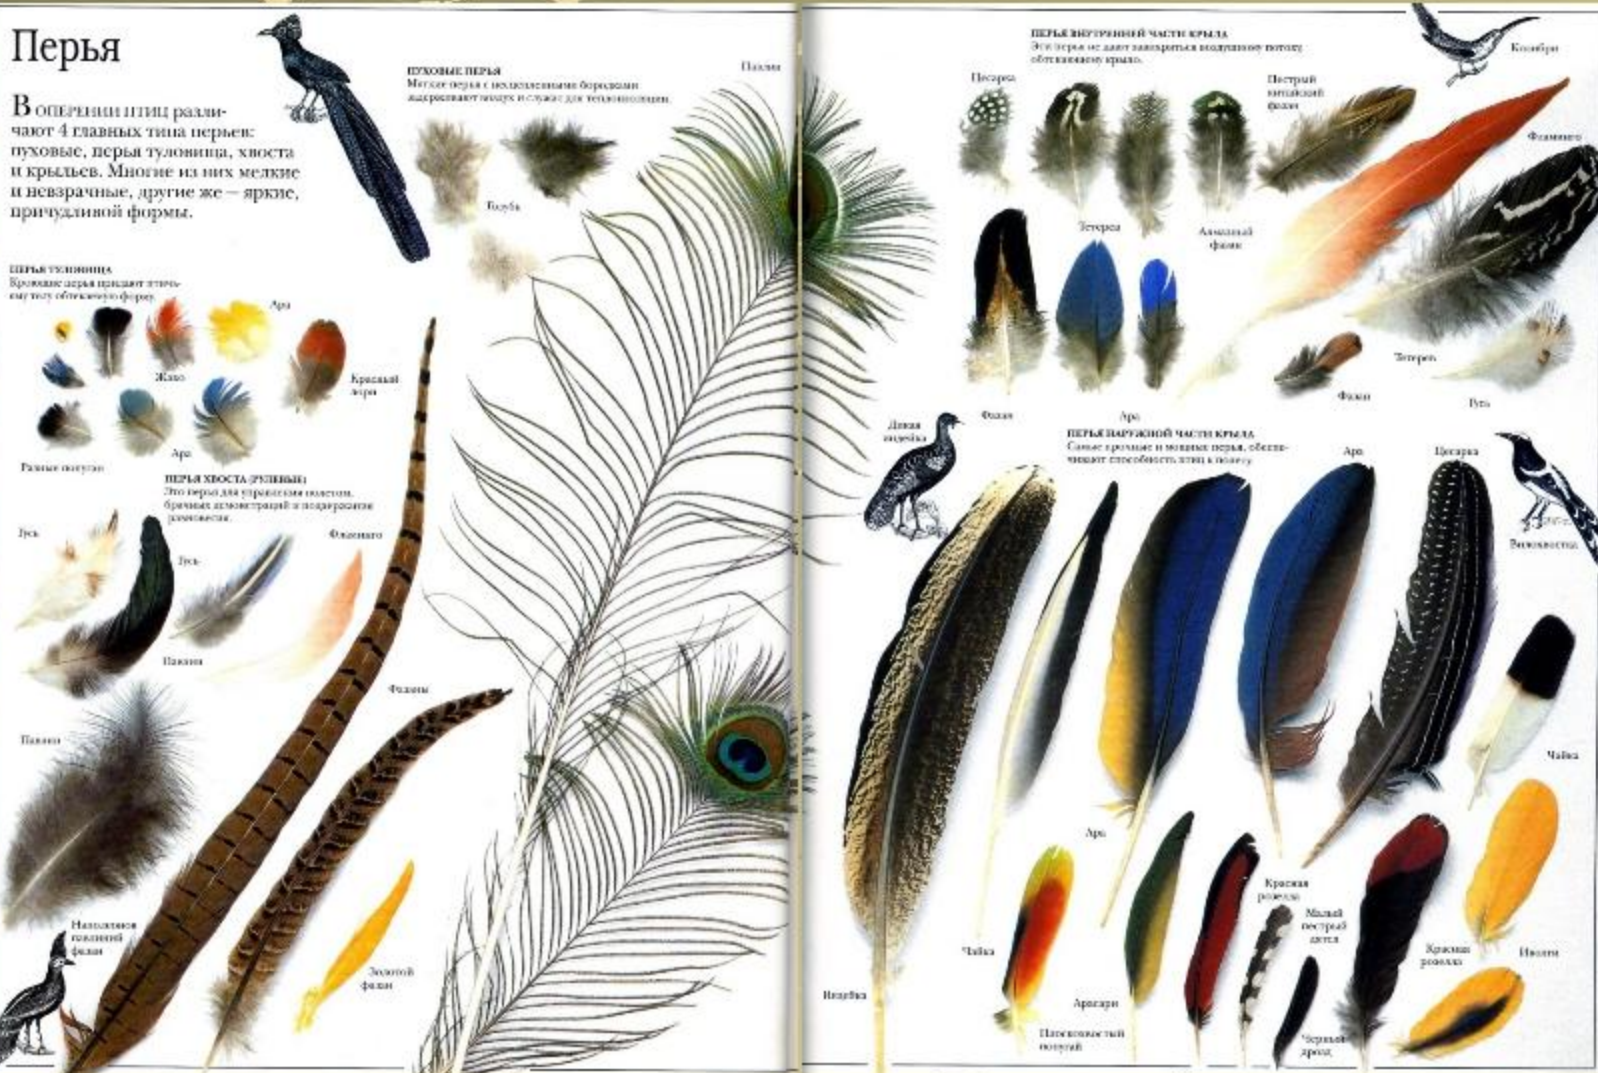

# ΓΕΚΚΟΗ

ПТИЦЫ

# Разнообразие перьев птиц:

Зяблик

Чиж

Трясогузка

Синица

Воробей

Галка

Ворона