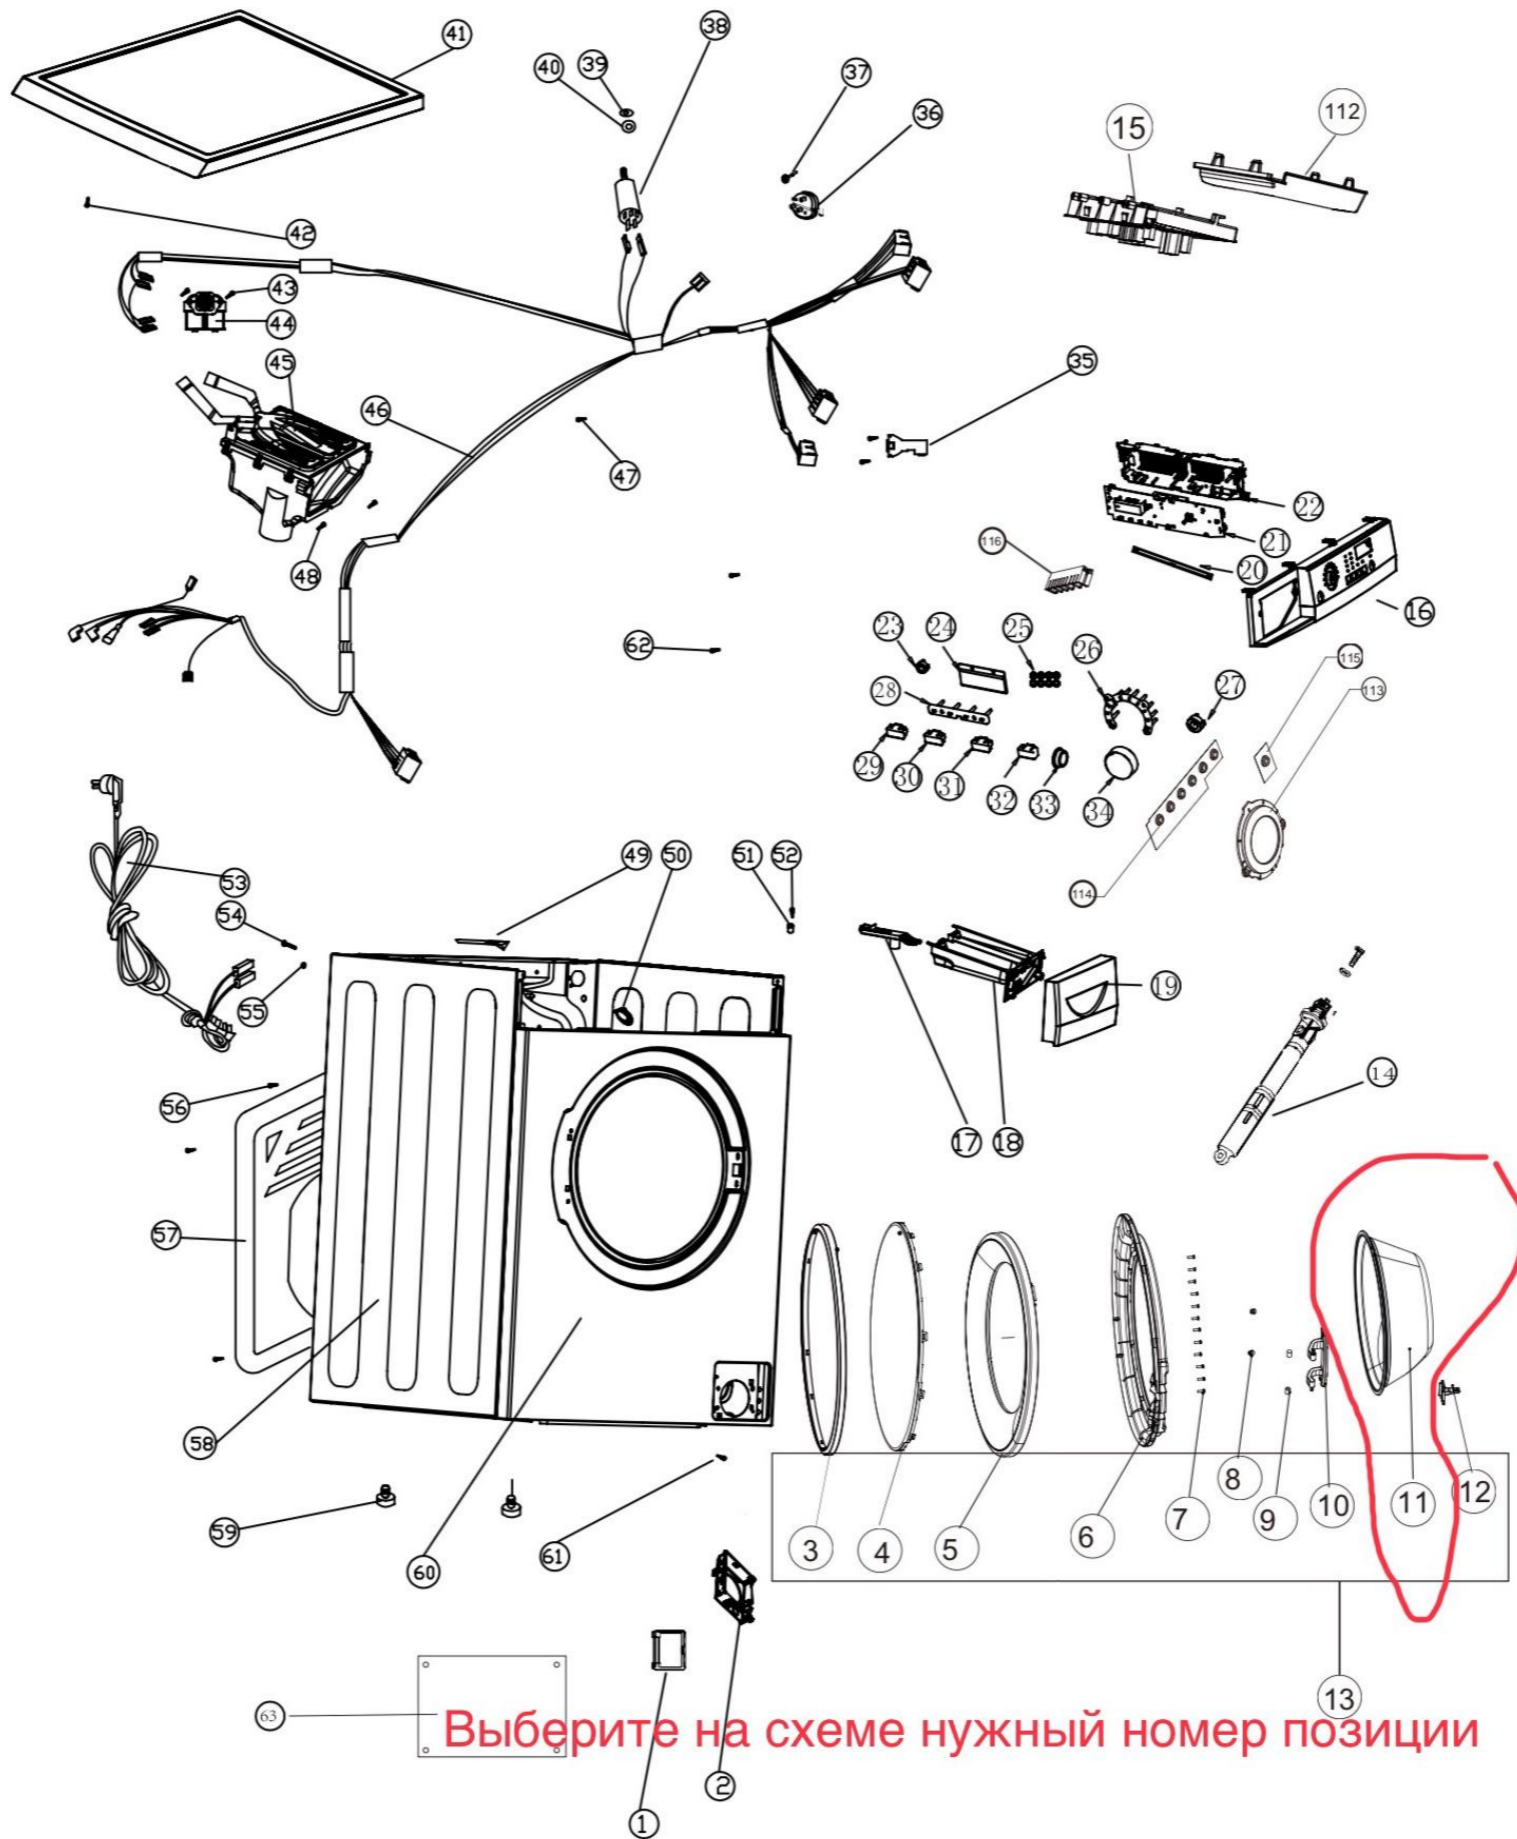

Выберите на схеме нужный номер позиции