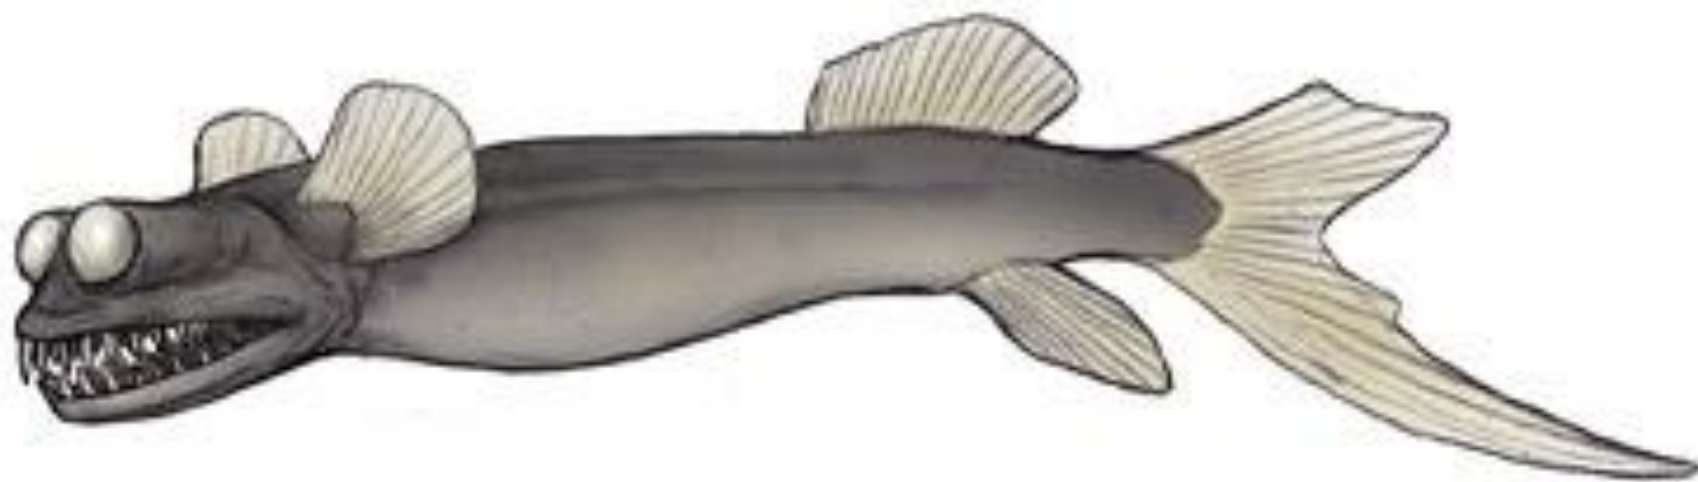

# Сем. Топориковые Sternoptychidae

Глубоководные рыбы с глазами: опистхотер, или рыба-улитка (1), жемчужноглазка (2), розаура (3), палочкохвост (4)

род *Bathyluchiops*

# семейство Giganturidae