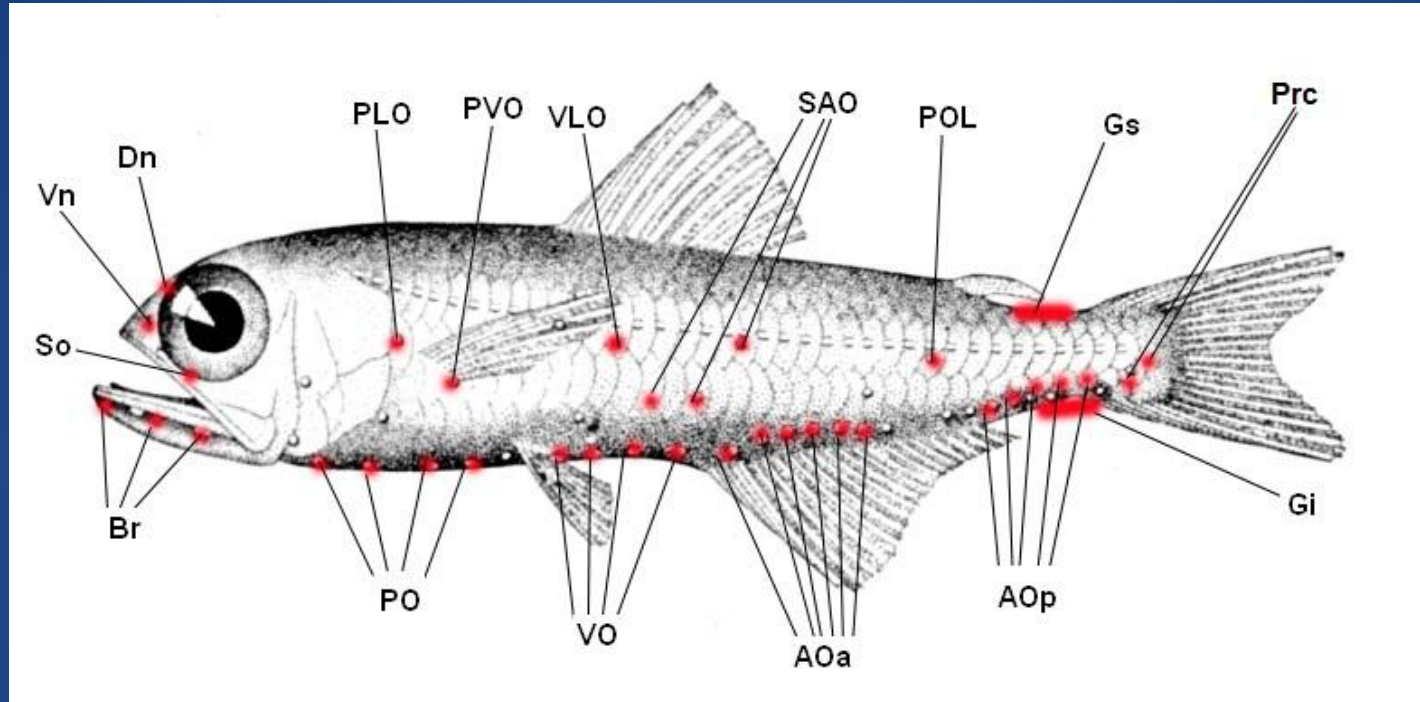

Светящиеся анчоусы

Mystophidae