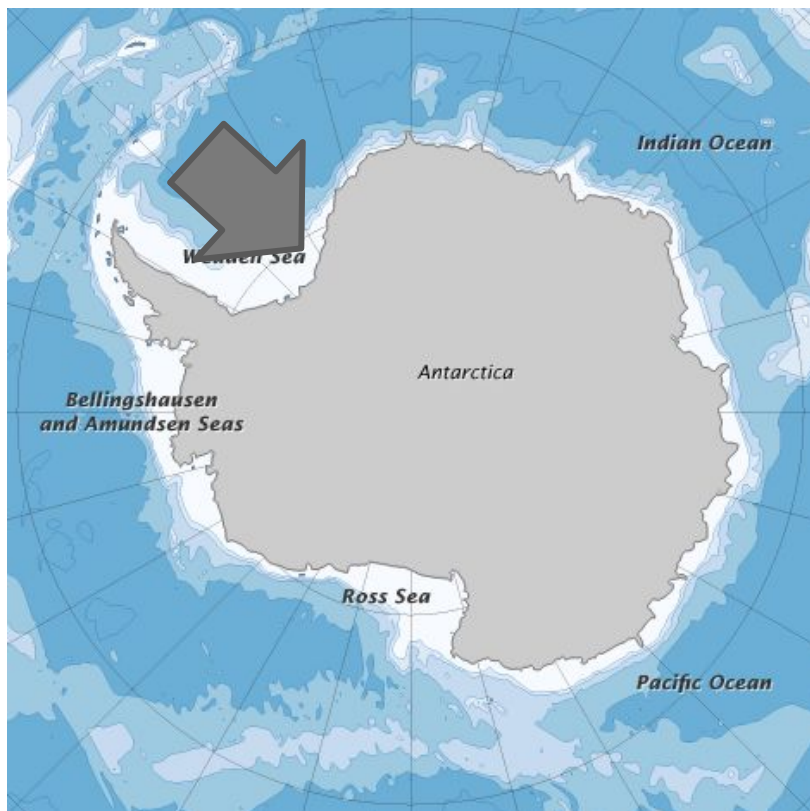

МОРЕ УЭДДЕЛЛЯ

АНЯ АГЕЕВА

ВОТ ГДЕ ОНО НАХОДИТСЯ

**Море Уэдделла
находится рядом с
Антарктидой**

ПСАЛОМ 94 СТИХ 5

ЕГО – МОРЕ, И ОН СОЗДАЛ
ЕГО, И СУШУ ОБРАЗОВАЛИ
РУКИ ЕГО

**Удивительное
в том, что вода
даже у самого
низа ледяных
гор не
замерзает, но
может иметь
температуру
-25 градусов!**

Море Уэдделла - это одно из самых опасных морей во всём мире. Потому что в нём много плавающих льдин и айсбергов, которые очень опасны для кораблей.

СПАСИБО ЗА
ВНИМАНИЕ!