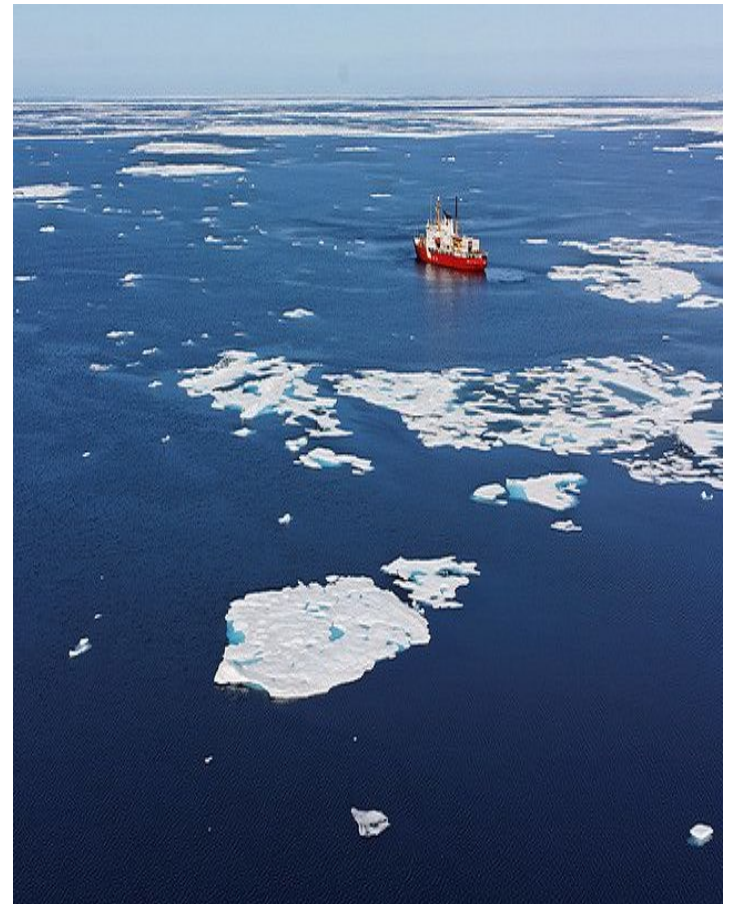

# ВОТ ГДЕ ОНО НАХОДИТСЯ

**Море Уэдделла  
находится рядом с  
Антарктидой**

# ПСАЛОМ 94 СТИХ 5

ЕГО – МОРЕ, И ОН СОЗДАЛ  
ЕГО, И СУШУ ОБРАЗОВАЛИ  
РУКИ ЕГО

**Удивительное  
в том, что вода  
даже у самого  
низа ледяных  
гор не  
замерзает, но  
может иметь  
температуру  
-25 градусов!**

**Море Уэдделла - это одно из самых опасных морей во всём мире. Потому что в нём много плавающих льдин и айсбергов, которые очень опасны для кораблей.**

СПАСИБО ЗА  
ВНИМАНИЕ!