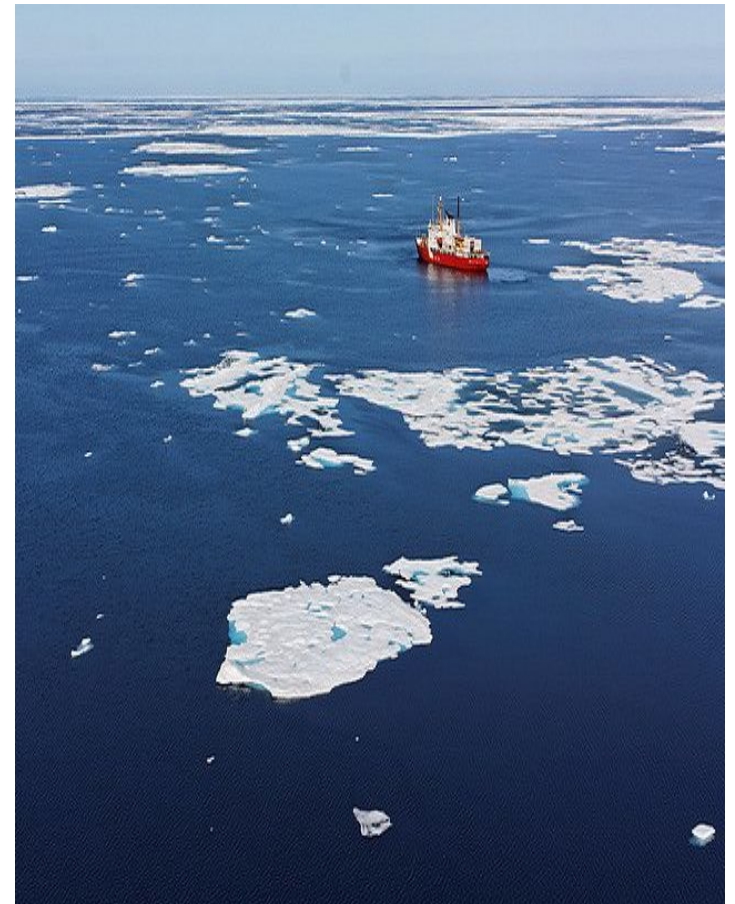

МОРЕ УЭДДЕЛЛЯ

АНЯ АГЕЕВА

ВОТ ГДЕ ОНО НАХОДИТСЯ

**Море Уэдделла
находится рядом с
Антарктидой**

ПСАЛОМ 94 СТИХ 5

ЕГО – МОРЕ, И ОН СОЗДАЛ
ЕГО, И СУШУ ОБРАЗОВАЛИ
РУКИ ЕГО

**Удивительное
в том, что вода
даже у самого
низа ледяных
гор не
замерзает, но
может иметь
температуру
-25 градусов!**

Море Уэдделла - это одно из самых опасных морей во всём мире. Потому что в нём много плавающих льдин и айсбергов, которые очень опасны для кораблей.

СПАСИБО ЗА
ВНИМАНИЕ!