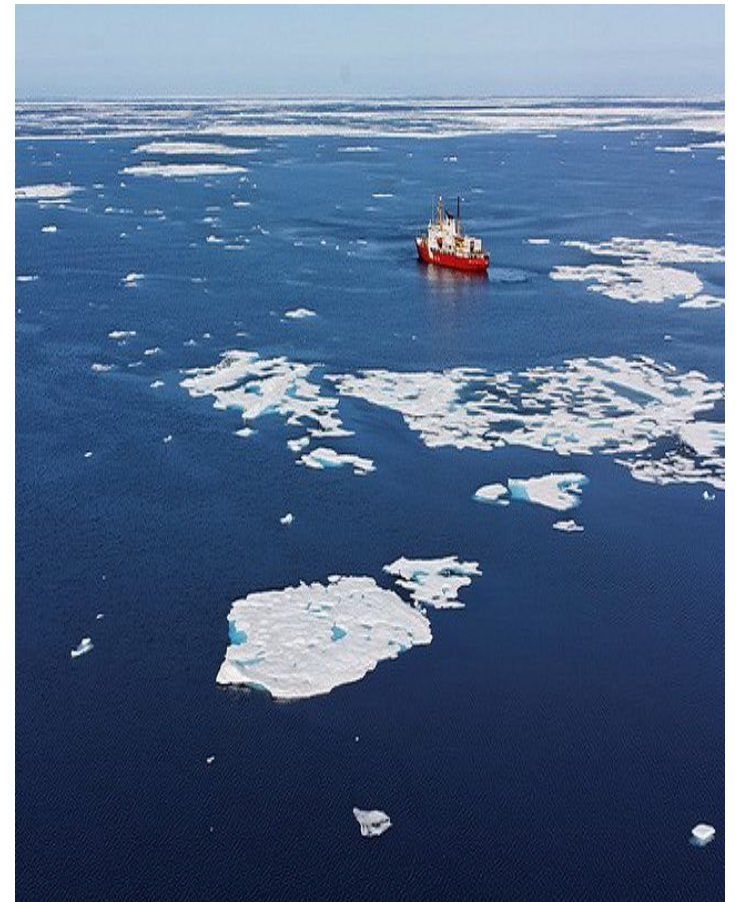

МОРЕ УЭДДЕЛЛЯ

АНЯ АГЕЕВА

ВОТ ГДЕ ОНО НАХОДИТСЯ

**Море Уэдделла
находится рядом с
Антарктидой**

ПСАЛОМ 94 СТИХ 5

ЕГО – МОРЕ, И ОН СОЗДАЛ
ЕГО, И СУШУ ОБРАЗОВАЛИ
РУКИ ЕГО

**Удивительное
в том, что вода
даже у самого
низа ледяных
гор не
замерзает, но
может иметь
температуру
-25 градусов!**

Море Уэдделла - это одно из самых опасных морей во всём мире. Потому что в нём много плавающих льдин и айсбергов, которые очень опасны для кораблей.

СПАСИБО ЗА
ВНИМАНИЕ!