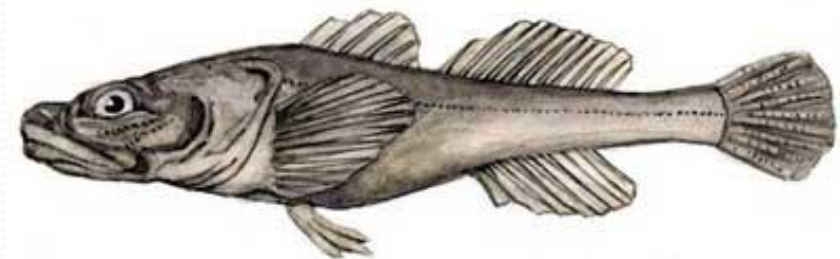

# Ихтиофауна Байкала

Ихтиофауна Байкала сложилась в результате  
разновременного проникновения в водоем  
рыб различных фаунистических  
комплексов и эволюции коренной фауны.

# Сибирский комплекс

- Сибирский комплекс составляют общесибирские виды, обитающие в прибрежье, заливах и сорах Байкала. Их еще называют соровыми рыбами. Это в основном карповые, окуневые, щуковые. В эту группу входят и акклиматизированные виды - сазан, сом и лещ.

# Сибирско-байкальский комплекс

- Сибирско-байкальский комплекс представлен хариусовыми, сиговыми и осетровыми, которые живут в прибрежной зоне озера до глубин 300 м и заходят в пелагиаль открытого Байкала в летне-осенний период.

# Плоская широколобка