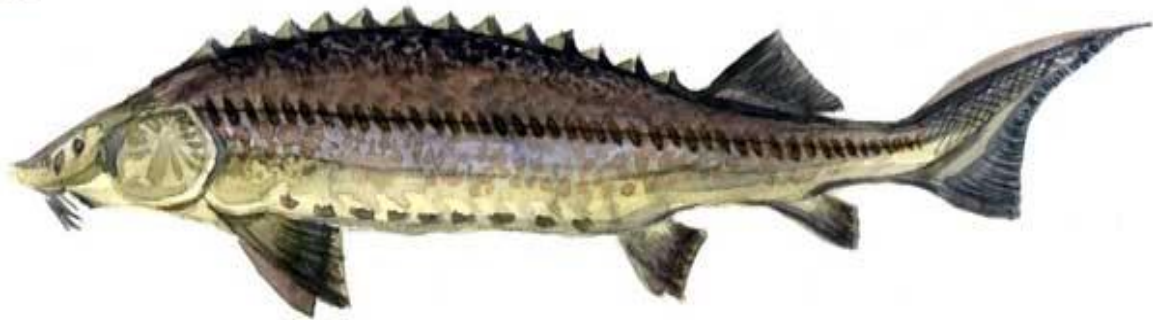

# Ихтиофауна Байкала

# Ихтиофауна Байкала

Ихтиофауна Байкала сложилась в результате  
разновременного проникновения в водоем  
рыб различных фаунистических  
комплексов и эволюции коренной фауны.

# Ихтиофауна Байкала

В Байкале вместе с акклиматизантами насчитывается 54 вида и подвида рыб, относящихся к 15 семействам, 5 отрядам. Все рыбы Байкала принадлежат к трем группам (комплексам): **сибирскому, сибирско-байкальскому и байкальскому**

# Сибирский комплекс

- Сибирский комплекс составляют общесибирские виды, обитающие в прибрежье, заливах и сорах Байкала. Их еще называют соровыми рыбами. Это в основном карповые, окуневые, щуковые. В эту группу входят и акклиматизированные виды - сазан, сом и лещ.