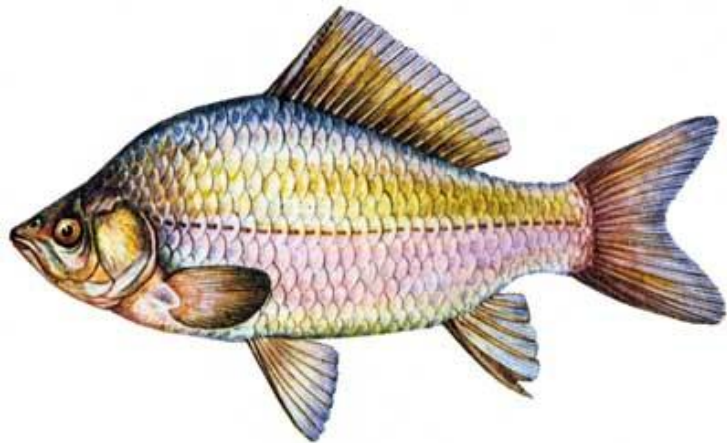

# Ихтиофауна Байкала

# Ихтиофауна Байкала

Ихтиофауна Байкала сложилась в результате  
разновременного проникновения в водоем  
рыб различных фаунистических  
комплексов и эволюции коренной фауны.

# Ихтиофауна Байкала

В Байкале вместе с акклиматизантами насчитывается 54 вида и подвида рыб, относящихся к 15 семействам, 5 отрядам. Все рыбы Байкала принадлежат к трем группам (комплексам): **сибирскому, сибирско-байкальскому и байкальскому**

# Сибирский комплекс

- Сибирский комплекс составляют общесибирские виды, обитающие в прибрежье, заливах и сорах Байкала. Их еще называют соровыми рыбами. Это в основном карповые, окуневые, щуковые. В эту группу входят и акклиматизированные виды - сазан, сом и лещ.