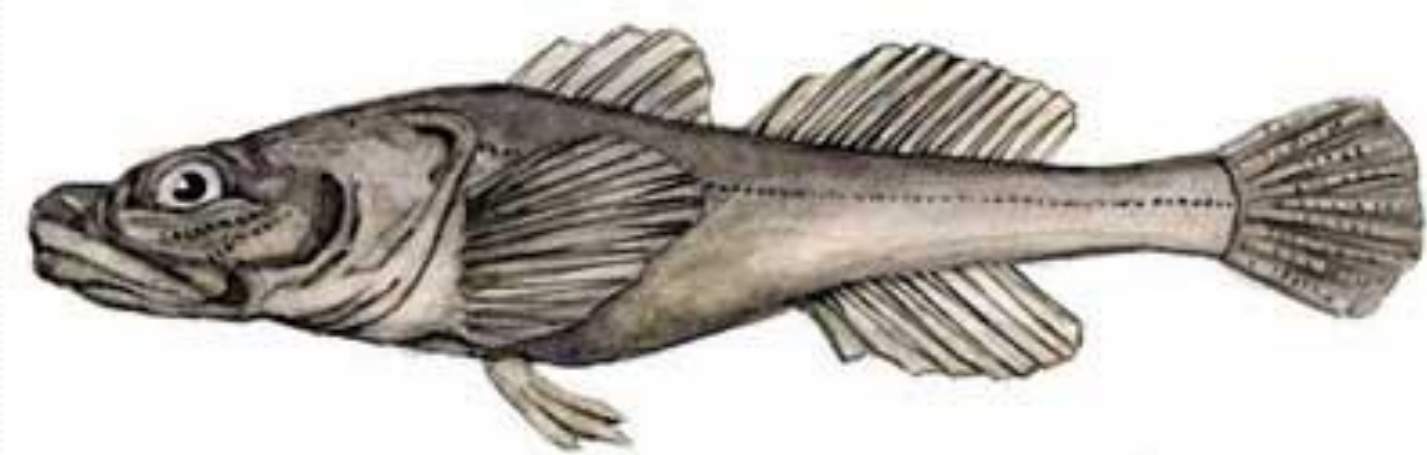

# Сибирский комплекс

- Сибирский комплекс составляют общесибирские виды, обитающие в прибрежье, заливах и сорах Байкала. Их еще называют соровыми рыбами. Это в основном карповые, окуневые, щуковые. В эту группу входят и акклиматизированные виды - сазан, сом и лещ.

# Сибирско-байкальский комплекс

- Сибирско-байкальский комплекс представлен хариусовыми, сиговыми и осетровыми, которые живут в прибрежной зоне озера до глубин 300 м и заходят в пелагиаль открытого Байкала в летне-осенний период.

# Байкальский комплекс

- Байкальский комплекс преобладает в озере - он составляет 56% от общего числа видов и 80% всей биомассы рыб. Комплекс представлен 29 видами подкаменщиковых, из которых 27 - эндемики. Эти виды живут в озере от уреза воды и до максимальных глубин. Прибрежные бычки-подкаменщики обитают совместно с представителями других комплексов и служат для них, с одной стороны, объектами питания, с другой - конкурентами в потреблении пищи.

# Плоская широколобка