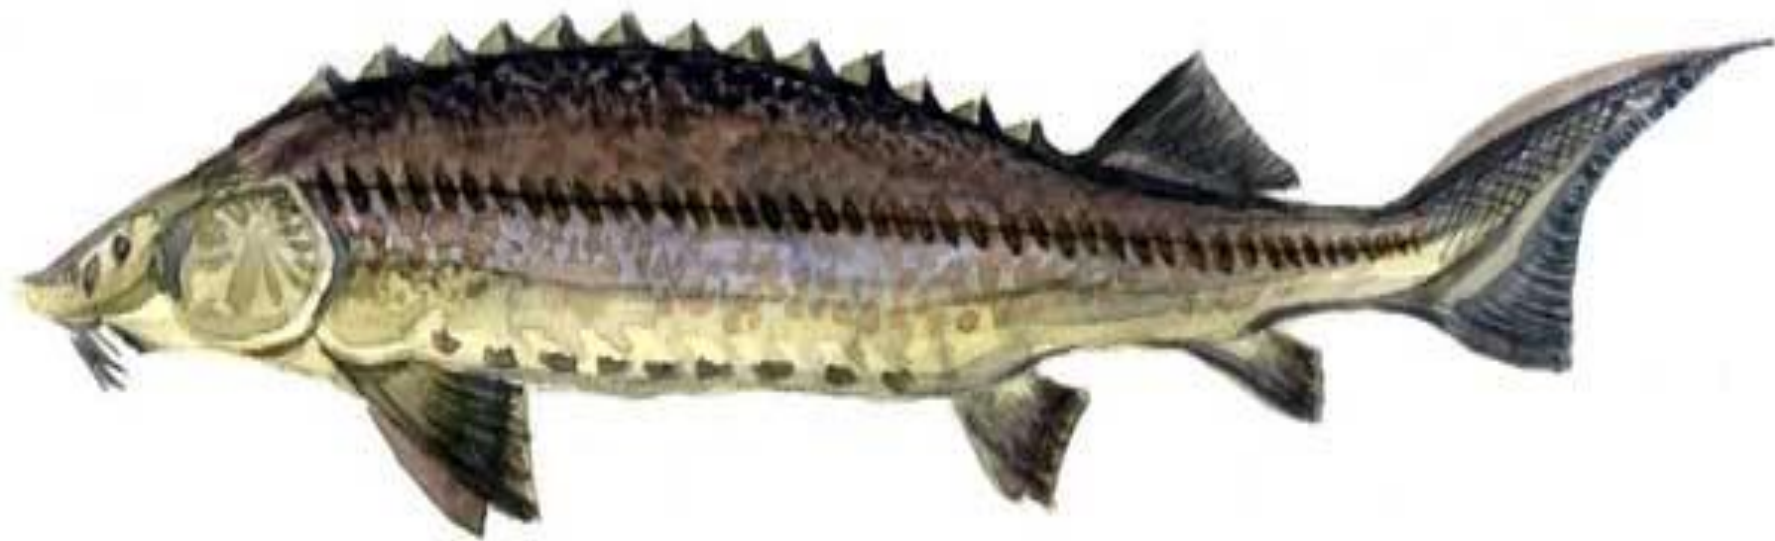

# Сибирско-байкальский комплекс

- Сибирско-байкальский комплекс представлен хариусовыми, сиговыми и осетровыми, которые живут в прибрежной зоне озера до глубин 300 м и заходят в пелагиаль открытого Байкала в летне-осенний период.

# Байкальский комплекс

- Байкальский комплекс преобладает в озере - он составляет 56% от общего числа видов и 80% всей биомассы рыб. Комплекс представлен 29 видами подкаменщиковых, из которых 27 - эндемики. Эти виды живут в озере от уреза воды и до максимальных глубин. Прибрежные бычки-подкаменщики обитают совместно с представителями других комплексов и служат для них, с одной стороны, объектами питания, с другой - конкурентами в потреблении пищи.

# Плоская широколобка

# Байкальский осетр