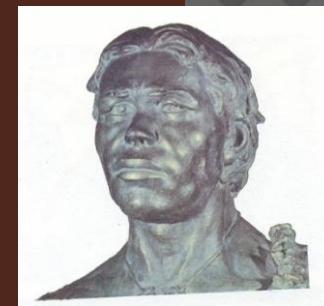

АНТРОПОГЕ НЕЗ

Эволюция человека Часть 8

Автор: Першина О. В.
Учитель биологии
ГБОУ СОШ №405
Москва 2012

НЕАНДЕРТАЛЬЦЫ ЗАХОРАНИВАЛИ УМЕРШУХУ

НЕОАНТРОПЫ - НОВЫЕ ЛЮДИ КРОМАНЬОНЦЫ ПОЯВИЛИСЬ 40(50) ТЫС. Л. Н

*** ОБЪЕМ МОЗГА 1350
СМ³**

**Позвоночник имеет
изгибы,
надбровных дуг
нет,
есть
подбородочный
выступ**