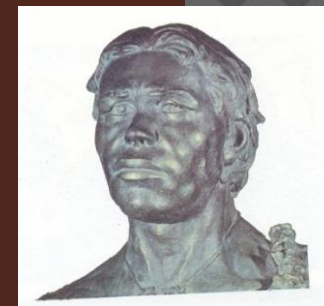

# НЕОАНТРОПЫ - НОВЫЕ ЛЮДИ КРОМАНЬОНЦЫ ПОЯВИЛИСЬ 40(50) ТЫС. Л. Н

**\* ОБЪЕМ МОЗГА 1350  
СМ<sup>3</sup>**

**Позвоночник имеет  
изгибы,  
надбровных дуг  
нет,  
есть  
подбородочный  
выступ**