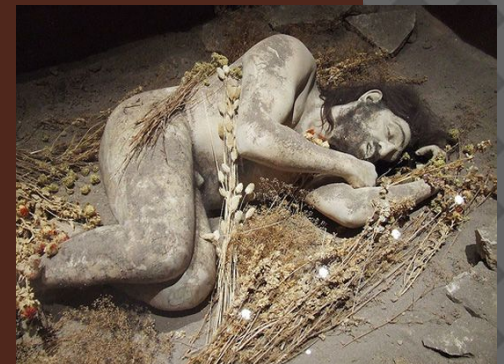

АНТРОПОГЕ НЕЗ

Эволюция человека Часть 8

Автор: Першина О. В.
Учитель биологии
ГБОУ СОШ №405
Москва 2012

НЕАНДЕРТАЛЬЦЫ ЗАХОРАНИВАЛИ УМЕРШУХУ

НЕОАНТРОПЫ - НОВЫЕ ЛЮДИ КРОМАНЬОНЦЫ ПОЯВИЛИСЬ 40(50) ТЫС. Л. Н

*** ОБЪЕМ МОЗГА 1350
СМ³**

**Позвоночник имеет
изгибы,
надбровных дуг
нет,
есть
подбородочный
выступ**