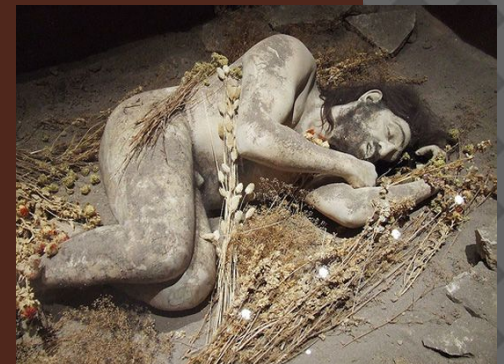

# НЕАНДЕРТАЛЬЦЫ ЗАХОРАНИВАЛИ УМЕРШУХУ

# НЕОАНТРОПЫ - НОВЫЕ ЛЮДИ КРОМАНЬОНЦЫ ПОЯВИЛИСЬ 40(50) ТЫС. Л. Н

**\* ОБЪЕМ МОЗГА 1350  
СМ<sup>3</sup>**

**Позвоночник имеет  
изгибы,  
надбровных дуг  
нет,  
есть  
подбородочный  
выступ**