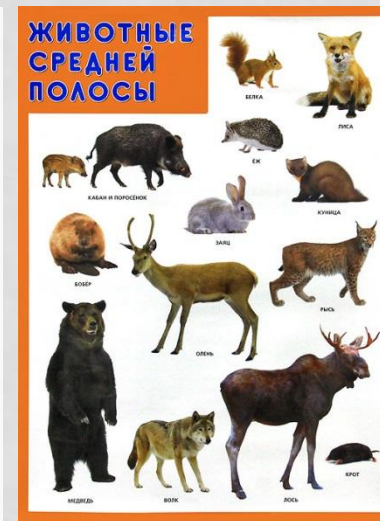

ЖИВОТНЫЕ РОССИИ

СРЕДНЕЙ ПОЛОСЫ

БЕЛКА

КАБАН

ЗАЯЦ

ЁЖ

МЕДВЕДЬ

ВОЛК

ЛИСА

РЫСЬ

ЛОСЬ