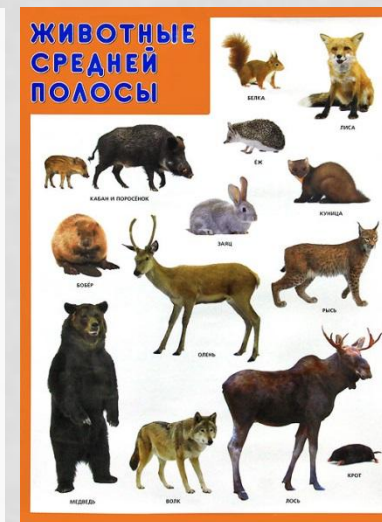

ЖИВОТНЫЕ РОССИИ

СРЕДНЕЙ ПОЛОСЫ

БЕЛКА

КАБАН

ЗАЯЦ

ЁЖ

МЕДВЕДЬ

ВОЛК

ЛИСА

РЫСЬ

ЛОСЬ