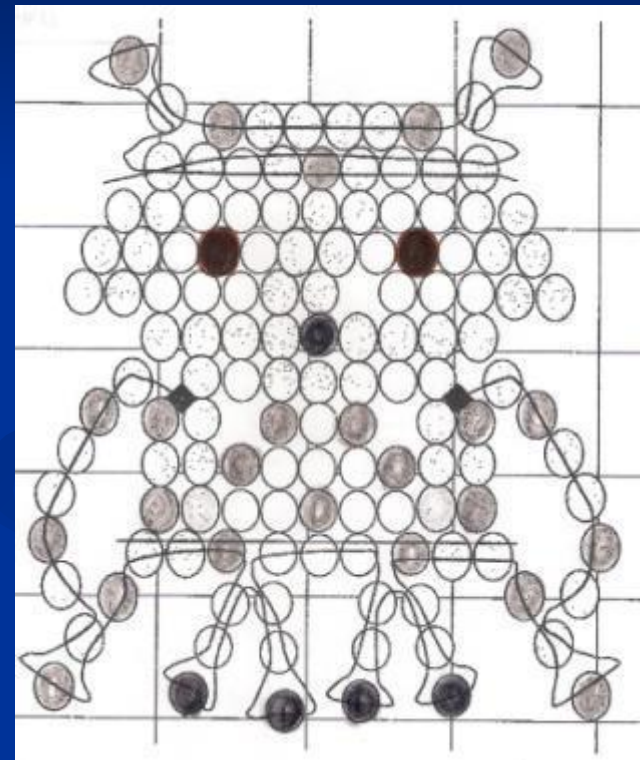

Изготовление белой совы из бисера

Схема совы

Необходимые материалы:

- Проволока;
- Ножницы;
- Бисер белый;
- Бисер черный;
- Бисер коричневый;
- Бисер серый;
- Емкости под бисер.

Этапы изготовления

Сова готова!