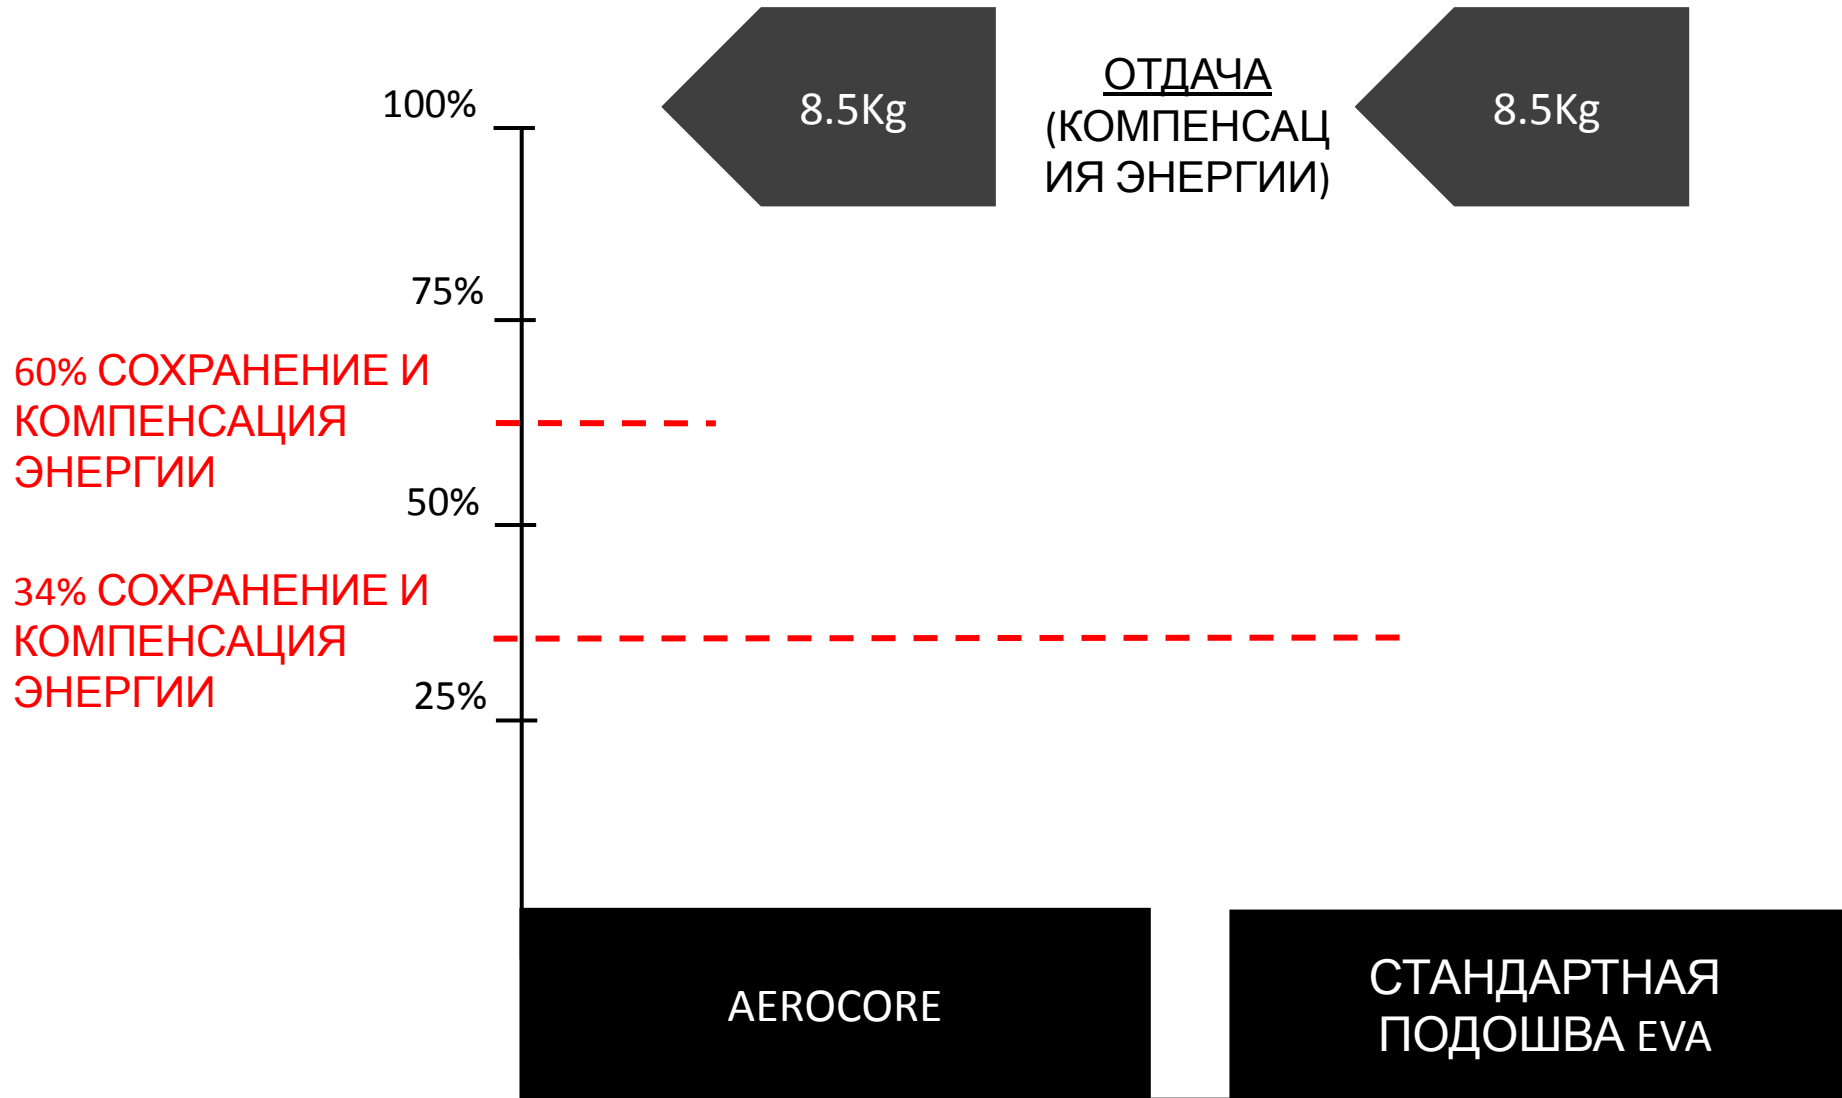

AEROCORE

ОТДАЧА: КОМПЕНСАЦИЯ ЭНЕРГИИ ОБЕСПЕЧИВАЕТСЯ БЛАГОДАРЯ ТЕХНОЛОГИИ – ПОТОК ВОЗДУХА
ПРОХОДИТ В МОМЕНТ КАСАНИЯ ЗЕМЛИ

WE CREATE
MEMORIES...
...FUTURE
MEMORIES