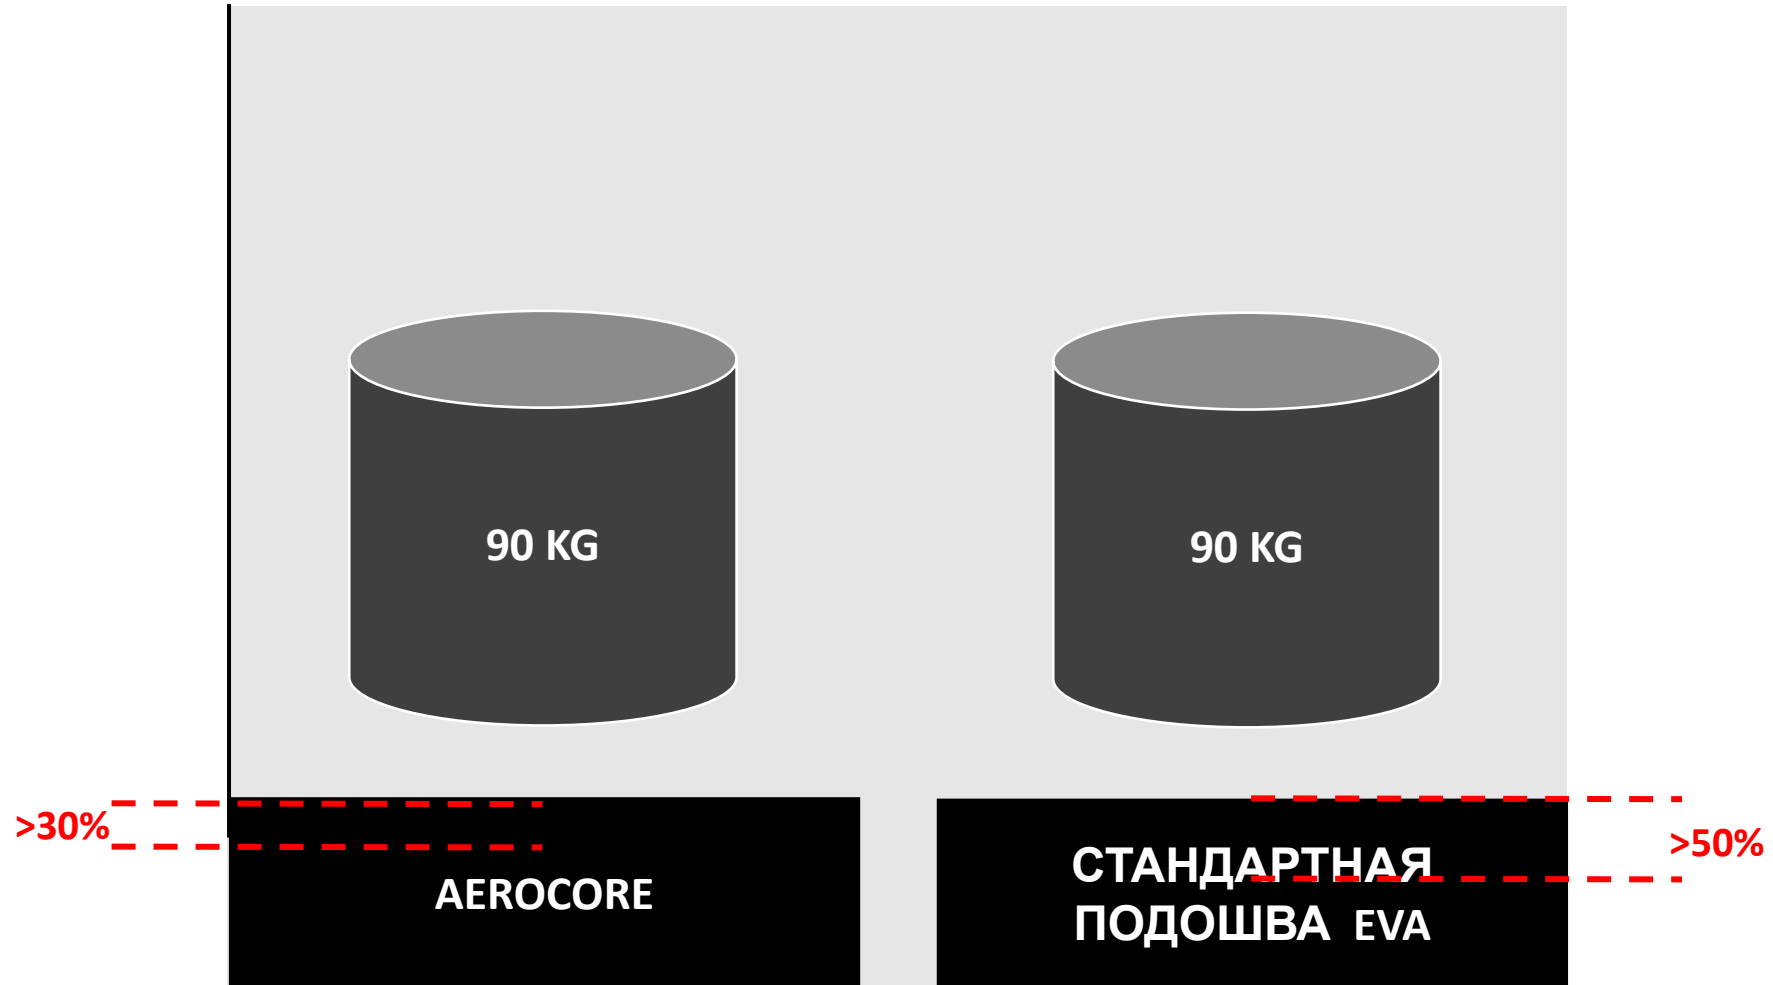

ОСТАТОЧНАЯ ДЕФОРМАЦИЯ: ДЕФОРМАЦИЯ СОХРАНЯЕТСЯ ПОСЛЕ ТОГО, КАК ИСТОЧНИК ПРИМЕНЯЕМОГО ДАВЛЕНИЯ БЫЛ УСТРАНЕН

WECREATE
MEMORIES...
...FUTURE
MEMORIES

SENSORFLEX & AEROCORE

SENSOR FLEX: ПОГЛОЩАЕТ УДАР И ВОЗДЕЙСТВИЕ НА НИЖНЕМ СЛОЕ ПОДОШВЫ, ОБЕСПЕЧИВАЯ МЯГКОСТЬ И КОМФОРТ НА ВЕРХНЕМ СЛОЕ
МЕХАНИЧЕСКАЯ КОНФИГУРАЦИЯ