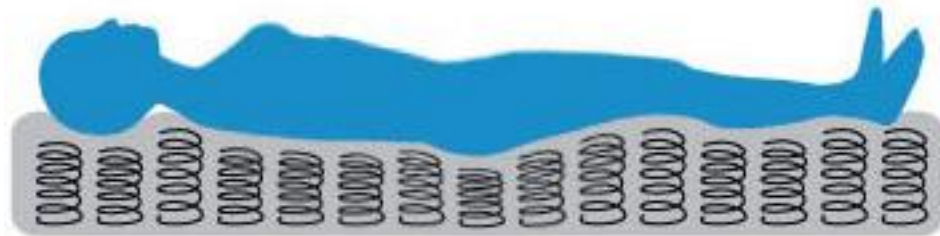

ОСТАТОЧНАЯ ДЕФОРМАЦИЯ: ДЕФОРМАЦИЯ СОХРАНЯЕТСЯ ПОСЛЕ ТОГО, КАК ИСТОЧНИК ПРИМЕНЯЕМОГО ДАВЛЕНИЯ БЫЛ УСТРАНЕН

WECREATE
MEMORIES...
...FUTURE
MEMORIES

SENSORFLEX & AEROCORE

SENSOR FLEX: ПОГЛОЩАЕТ УДАР И ВОЗДЕЙСТВИЕ НА НИЖНЕМ СЛОЕ ПОДОШВЫ, ОБЕСПЕЧИВАЯ МЯГКОСТЬ И КОМФОРТ НА ВЕРХНЕМ СЛОЕ
МЕХАНИЧЕСКАЯ КОНФИГУРАЦИЯ

- КОНФИГУРАЦИЯ

AEROCORE: ОБЕСПЕЧИВАЕТ ВЫСОКУЮ ОТДАЧУ И НИЗКУЮ ДЕФОРМАЦИЮ БЛАГОДАРЯ НОВЫМ ТЕХНОЛОГИЯМ. ПОДОШВА ГАРАНТИРУЕТ ПОДДЕРЖКУ, ПРОЧНОСТЬ И СОХРАНЯЕТ ЭНЕРГИЮ
КОНФИГУРАЦИЯ СОСТАВЛЯЮЩИХ

WE CREATE
MEMORIES...
...FUTURE
MEMORIES