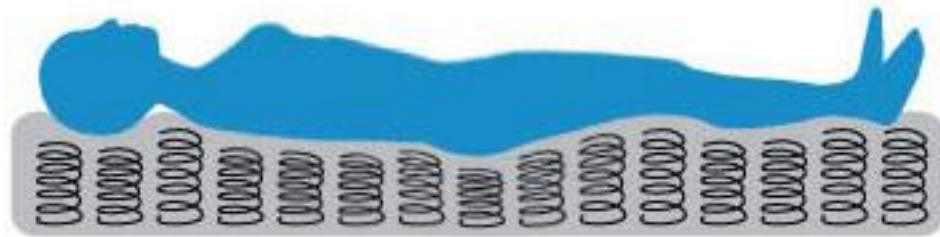

ОСТАТОЧНАЯ ДЕФОРМАЦИЯ: ДЕФОРМАЦИЯ СОХРАНЯЕТСЯ ПОСЛЕ ТОГО, КАК ИСТОЧНИК ПРИМЕНЯЕМОГО ДАВЛЕНИЯ БЫЛ УСТРАНЕН

WECREATE
MEMORIES...
...FUTURE
MEMORIES

SENSORFLEX & AEROCORE

SENSOR FLEX: ПОГЛОЩАЕТ УДАР И ВОЗДЕЙСТВИЕ НА НИЖНЕМ СЛОЕ ПОДОШВЫ, ОБЕСПЕЧИВАЯ МЯГКОСТЬ И КОМФОРТ НА ВЕРХНЕМ СЛОЕ
МЕХАНИЧЕСКАЯ КОНФИГУРАЦИЯ

- КОНФИГУРАЦИЯ

AEROCORE: ОБЕСПЕЧИВАЕТ ВЫСОКУЮ ОТДАЧУ И НИЗКУЮ ДЕФОРМАЦИЮ БЛАГОДАРЯ НОВЫМ ТЕХНОЛОГИЯМ. ПОДОШВА ГАРАНТИРУЕТ ПОДДЕРЖКУ, ПРОЧНОСТЬ И СОХРАНЯЕТ ЭНЕРГИЮ
КОНФИГУРАЦИЯ СОСТАВЛЯЮЩИХ

WE CREATE
MEMORIES...
...FUTURE
MEMORIES