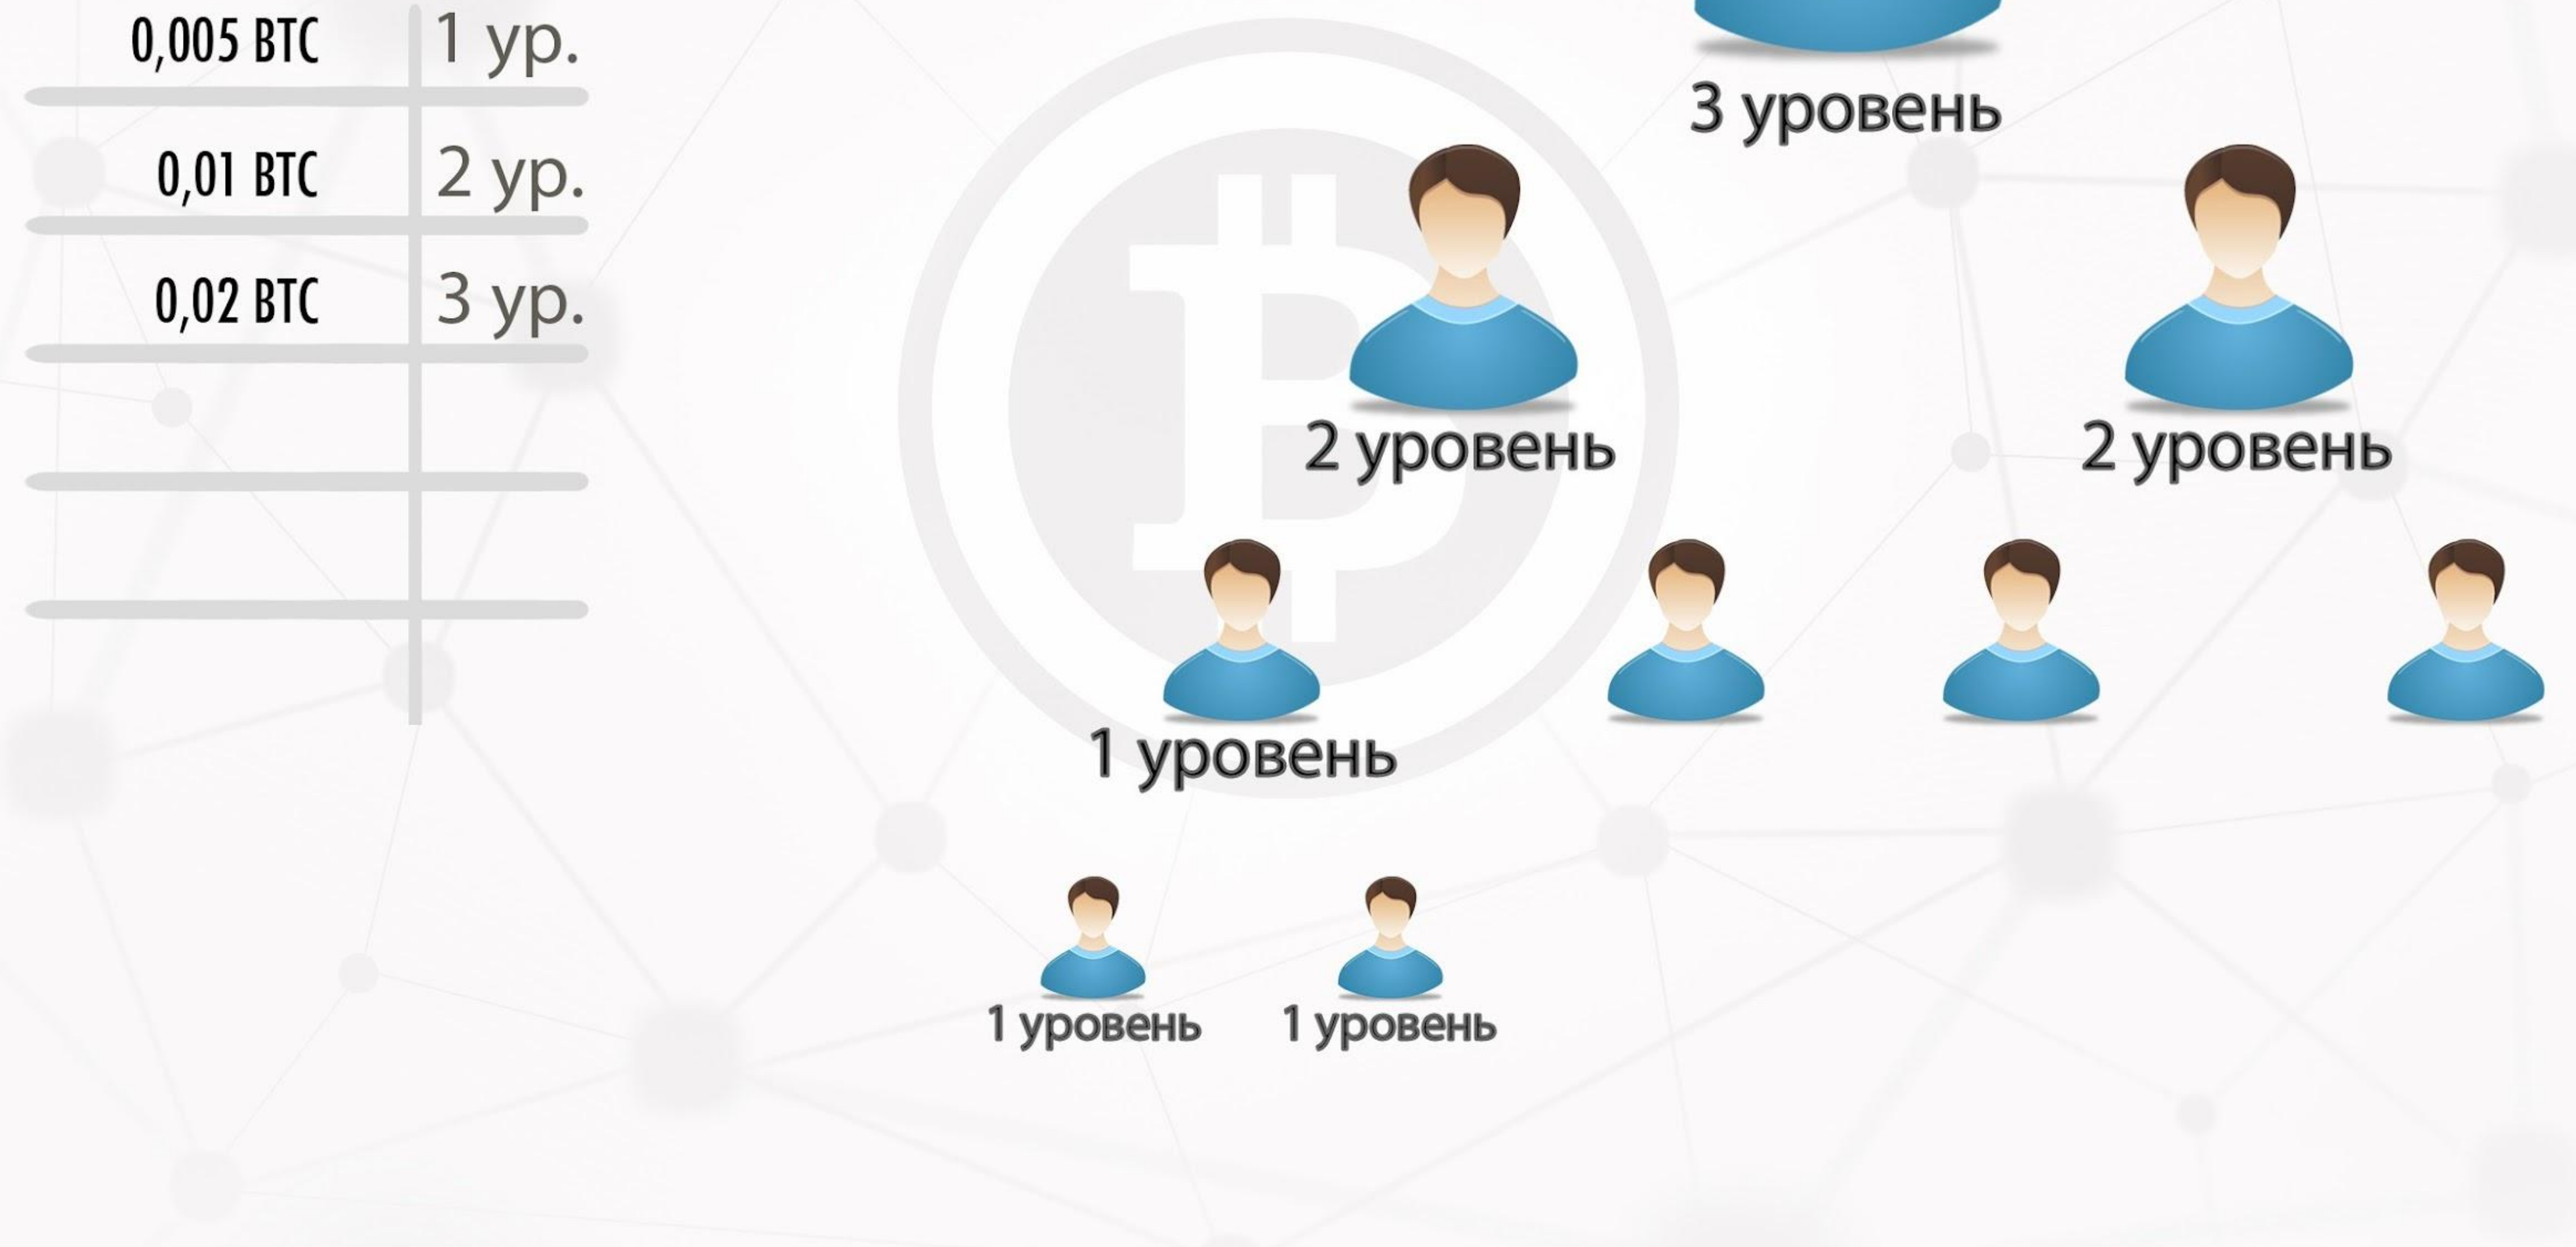

Площадка 1 (Партнер)

0,005 BTC | 1 ур.

0,01 BTC | 2 ур.

0,02 BTC | 3 ур.

1 уровень   1 уровень

1 уровень

2 уровень

3 уровень

2 уровень