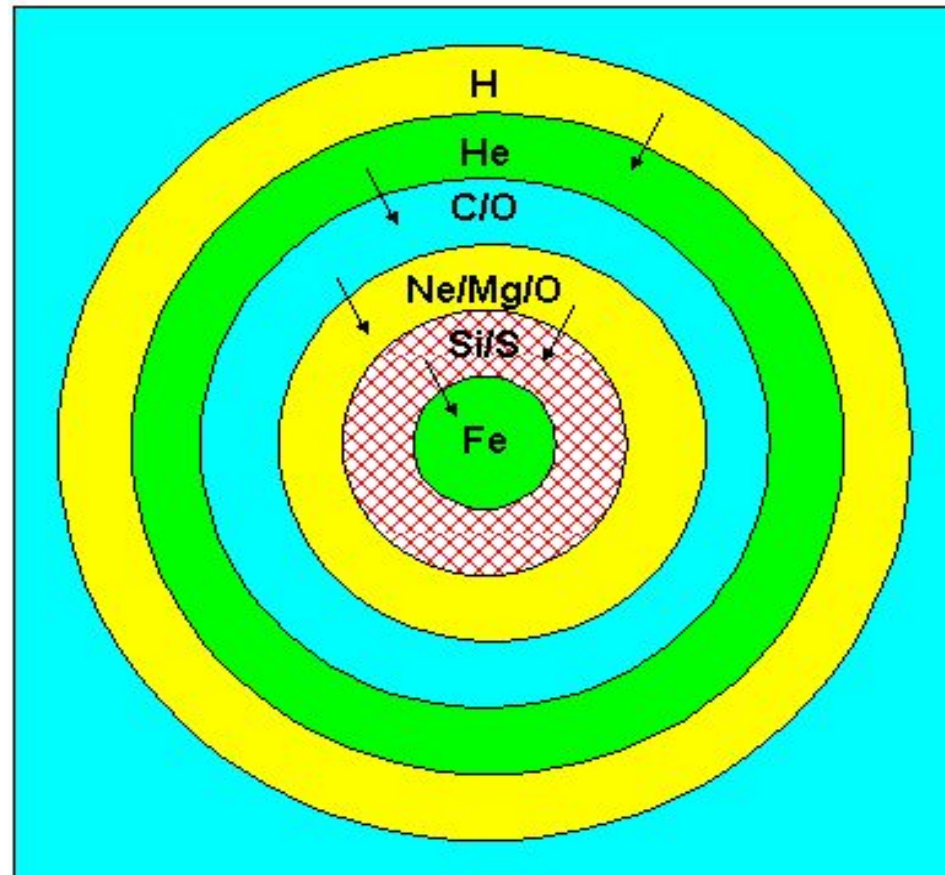

**Термоядерная реакция
в звезде,
превращающая
водород в гелий.**