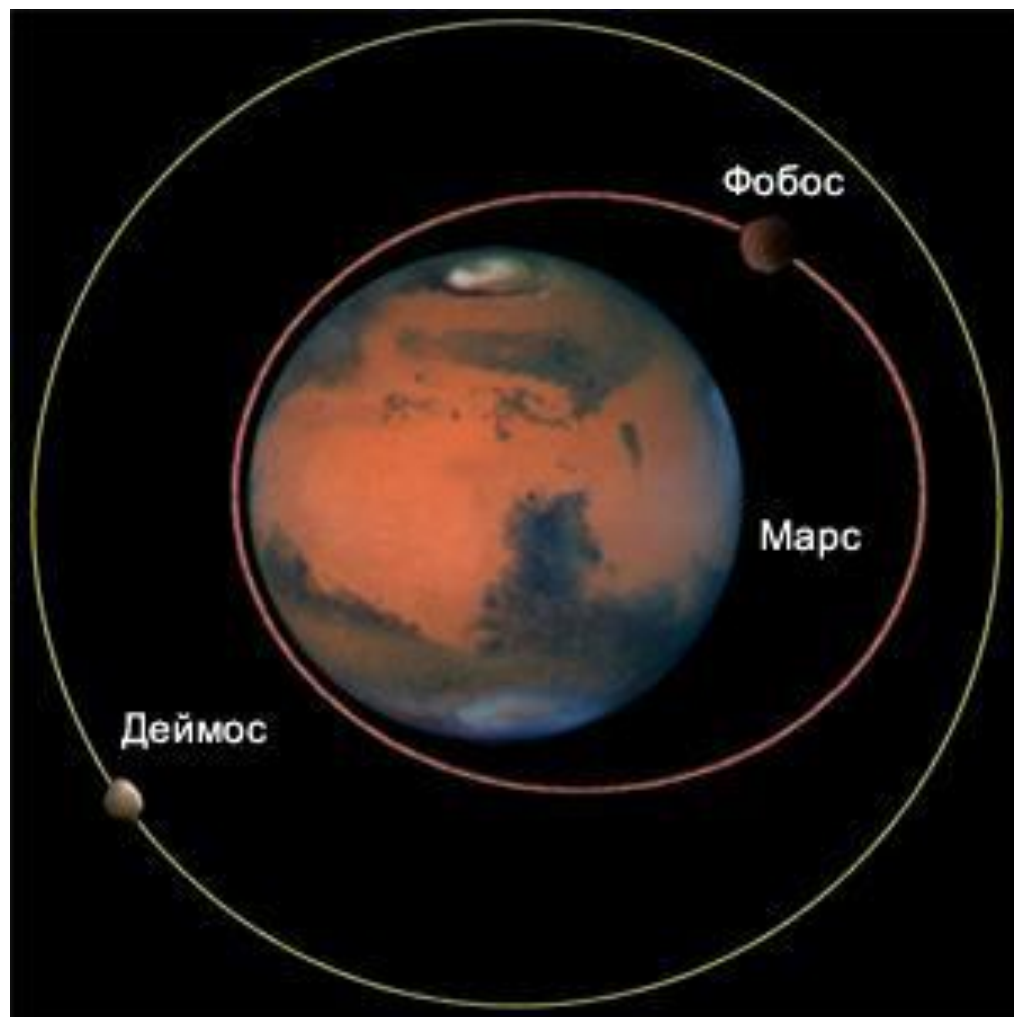

ϵ

M79

Newton-Teleskop

СПУТНИКИ

У Марса есть два естественных спутника — Фобос и Деймос, в переводе с древнегреческого — «страх» и «ужас» — имена двух сыновей Ареса, сопровождавших его в бою.

Гора Олимп

Цвет