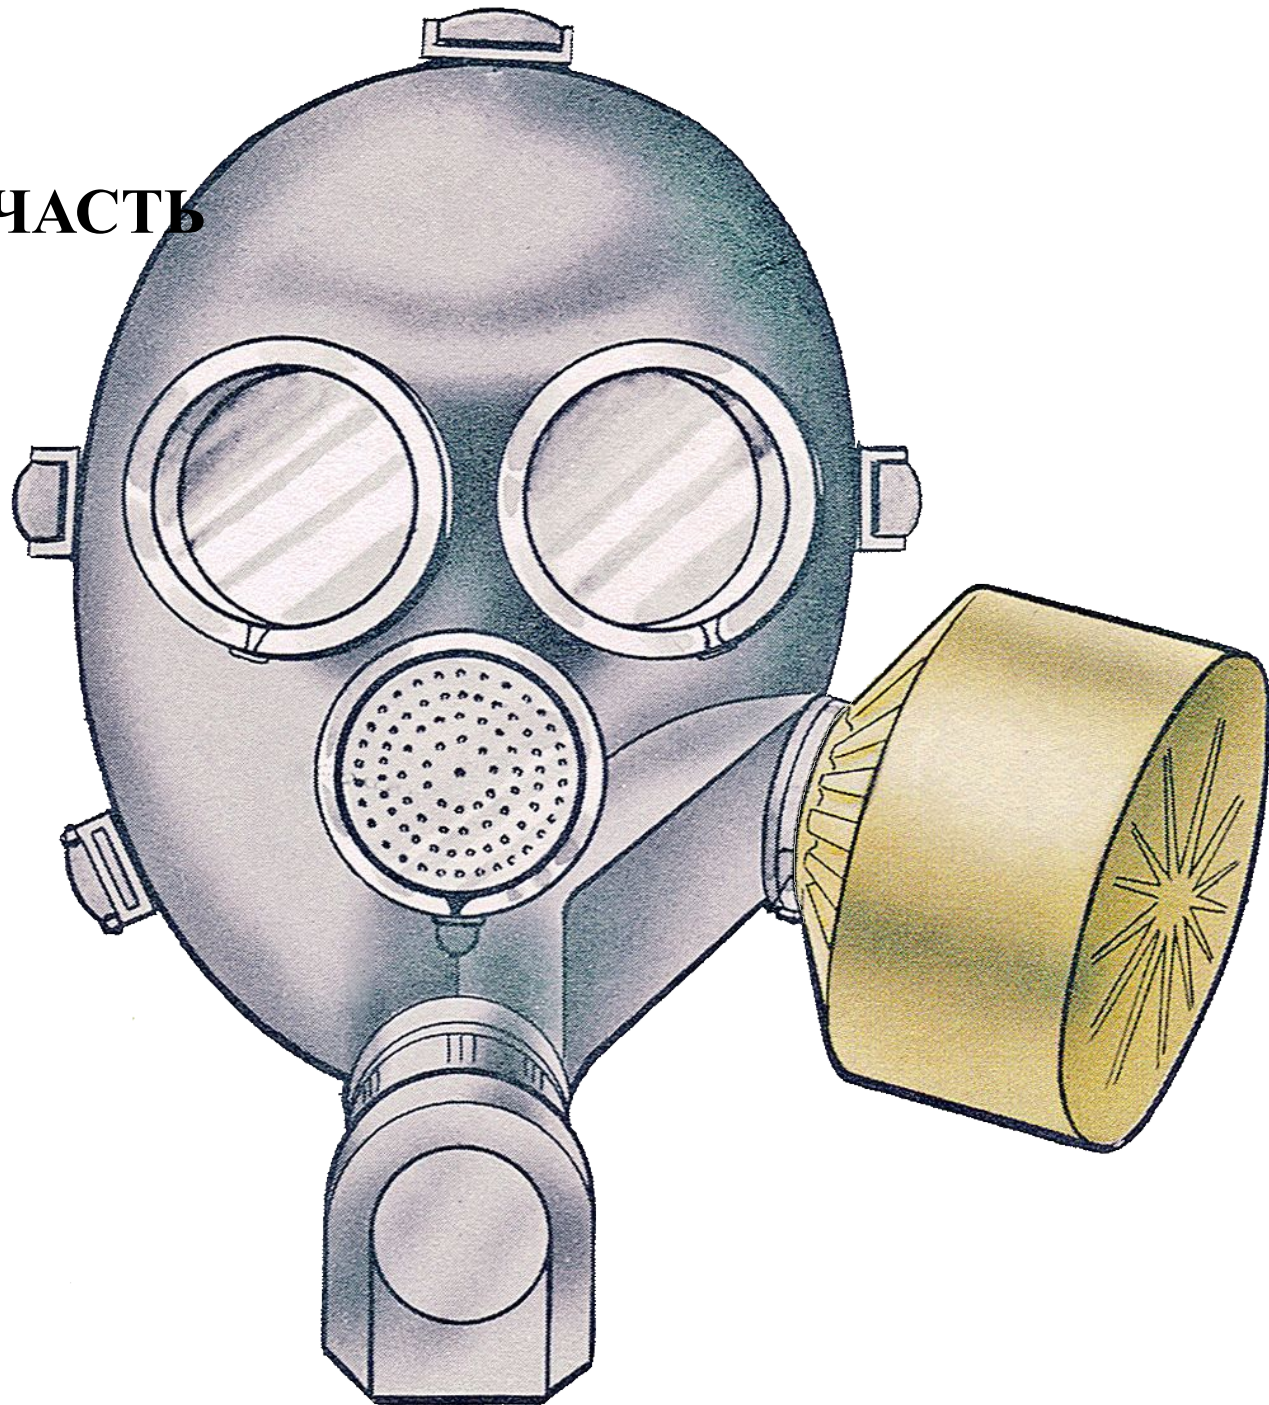

ПРОТИВОГАЗ ГРАЖДАНСКИЙ  
ФИЛЬТРУЮЩИЙ ГП-7

# ЛИЦЕВАЯ ЧАСТЬ

ФИЛЬТРУЮЩЕ-  
ПОГЛОЩАЮЩАЯ  
КОРОБКА

ТРИКОТАЖНЫЙ  
ЧЕХОЛ

**ПЕРЕГОВОРНОЕ  
УСТРОЙСТВО**

**УЗЕЛ КЛАПАНА  
ВЫДОХА**

**ОБТЮРАТОР**

**ЛОБНАЯ ЛЯМКА**

НАГОЛОВНИК

**ВИСОЧ  
НЫЕ  
ЛЯМК  
И**

ЩЕЧН  
ЫЕ  
ЛЯМК  
И

**ПРЯЖКИ**