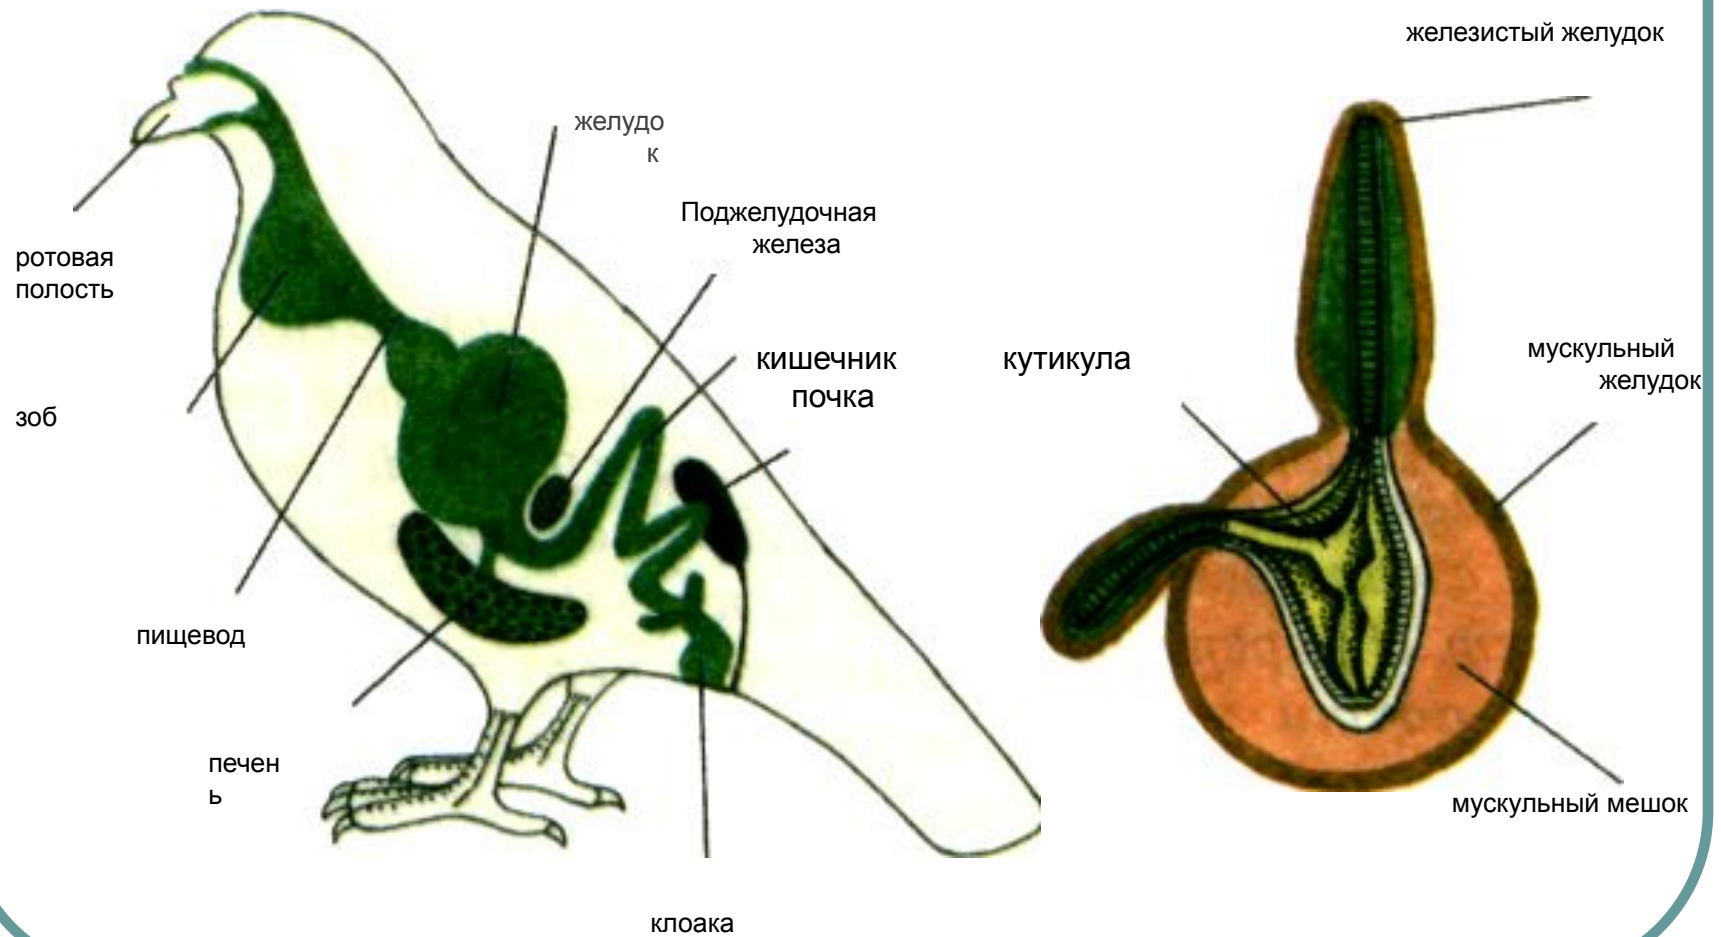

Класс Птицы.

Особенности внутреннего строения Птиц.

Составитель: Уджаева А.Б.
учитель биологии
ГОУ СОШ №1386, г. Москва

Скелет сизого голубя

Внутреннее строение сизого голубя. Пищеварительная и выделительная системы. Строение желудка.

Внутреннее строение голубя, дыхательная система.

Механизм дыхания птицы

- Синее — легкие, голубое воздушные мешки, стрелка — движение грудной клетки.

Внутреннее строение сизого голубя. Кровеносная система.

Головной мозг птицы.