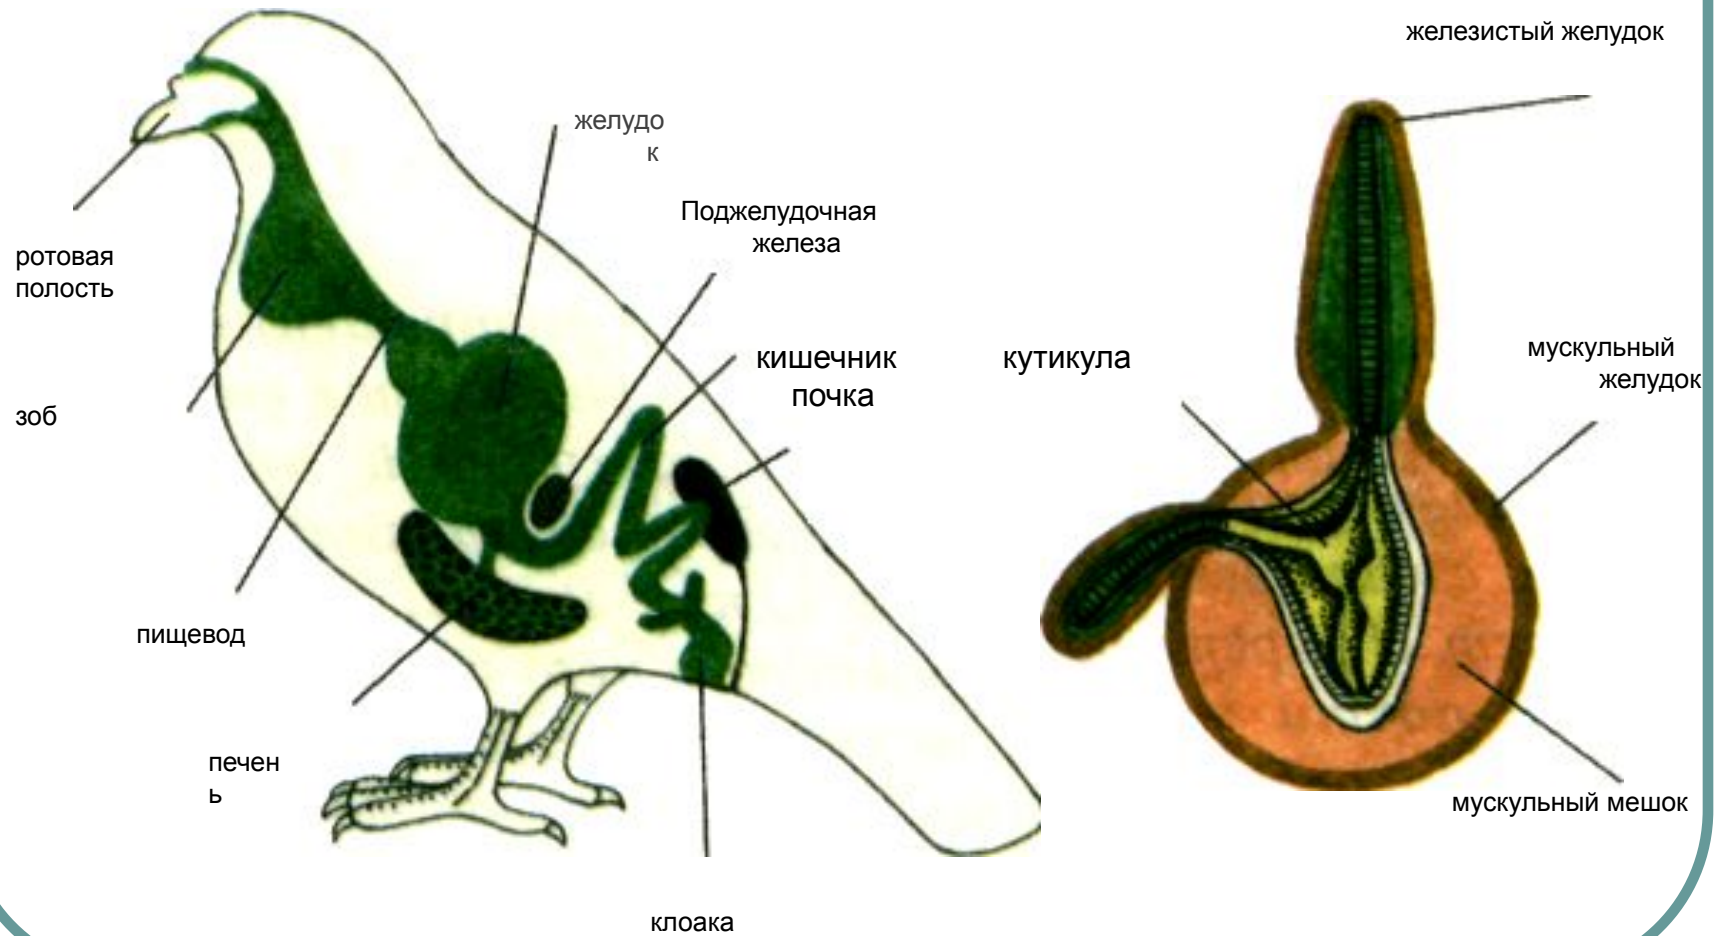

Класс Птицы.

Особенности внутреннего строения Птиц.

Составитель: Уджаева А.Б.
учитель биологии
ГОУ СОШ №1386, г. Москва

Скелет сизого голубя

Внутреннее строение сизого голубя. Пищеварительная и выделительная системы. Строение желудка.

Внутреннее строение голубя, дыхательная система.

Механизм дыхания птицы

- Синее — легкие, голубое воздушные мешки, стрелка — движение грудной клетки.

Внутреннее строение сизого голубя. Кровеносная система.

Головной мозг птицы.