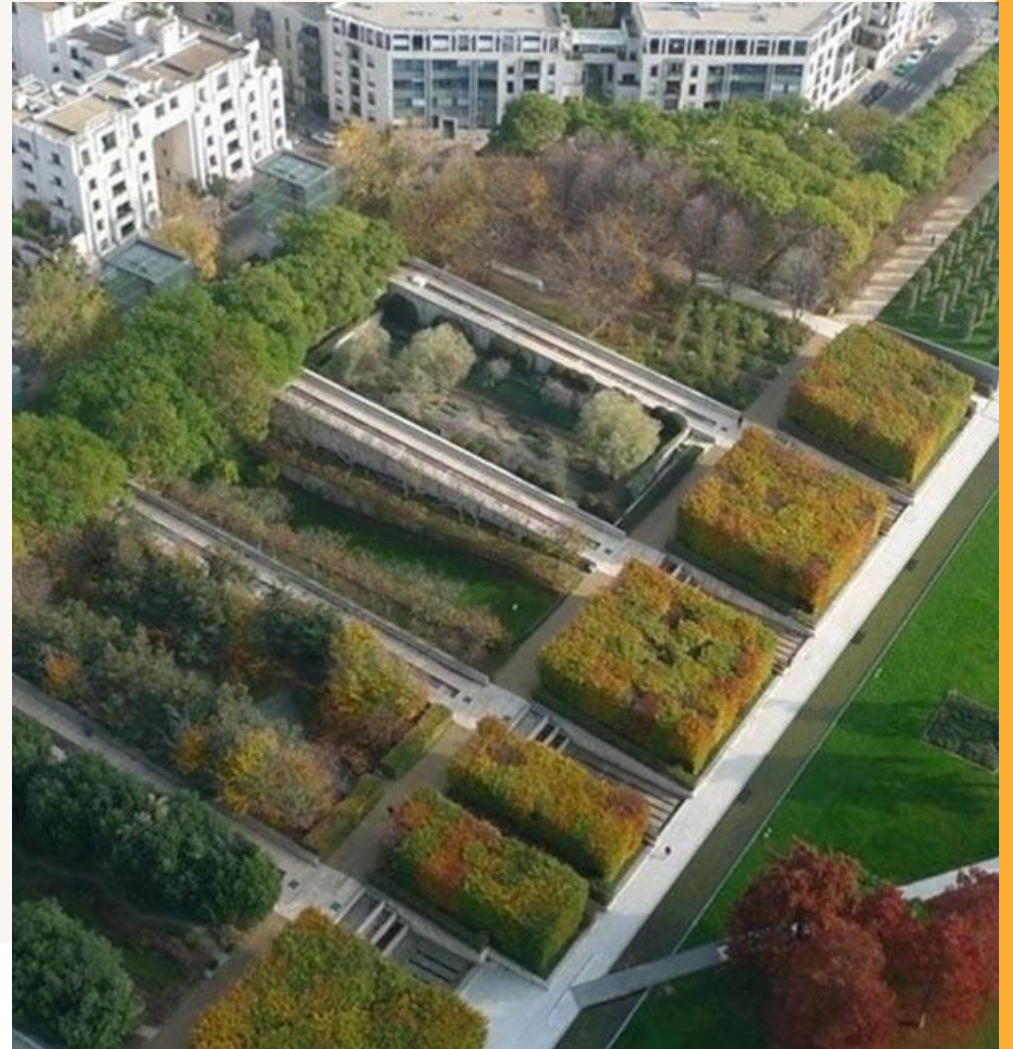

Как с нами работать? Проект. Реализация.

1. Обращение в нашу компанию. Первичная консультация.
2. Выезд специалиста на объект. Уточнение ТЗ и фотофиксация.
3. Выставление Коммерческого Предложения на основе ТЗ.
4. Эскизное ландшафтное проектирование. Стадия "Концепт".
5. Рабочее проектирование. Стадия "Проект".
6. Строительные работы.
7. Гарантийные и сервисные мероприятия.
8. Все довольны и счастливы!