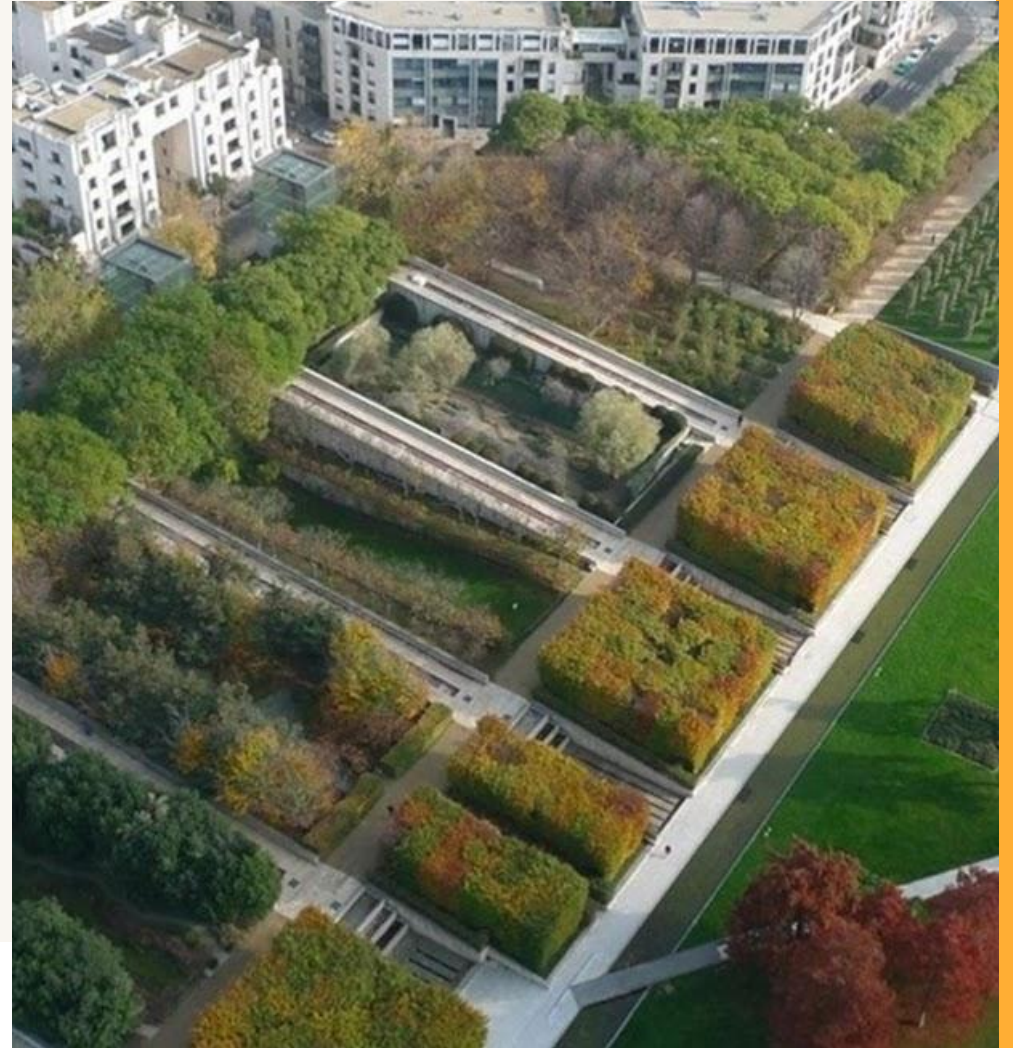

Как с нами работать? Проект. Реализация.

1. Обращение в нашу компанию. Первичная консультация.
2. Выезд специалиста на объект. Уточнение ТЗ и фотофиксация.
3. Выставление Коммерческого Предложения на основе ТЗ.
4. Эскизное ландшафтное проектирование. Стадия "Концепт".
5. Рабочее проектирование. Стадия "Проект".
6. Строительные работы.
7. Гарантийные и сервисные мероприятия.
8. Все довольны и счастливы!