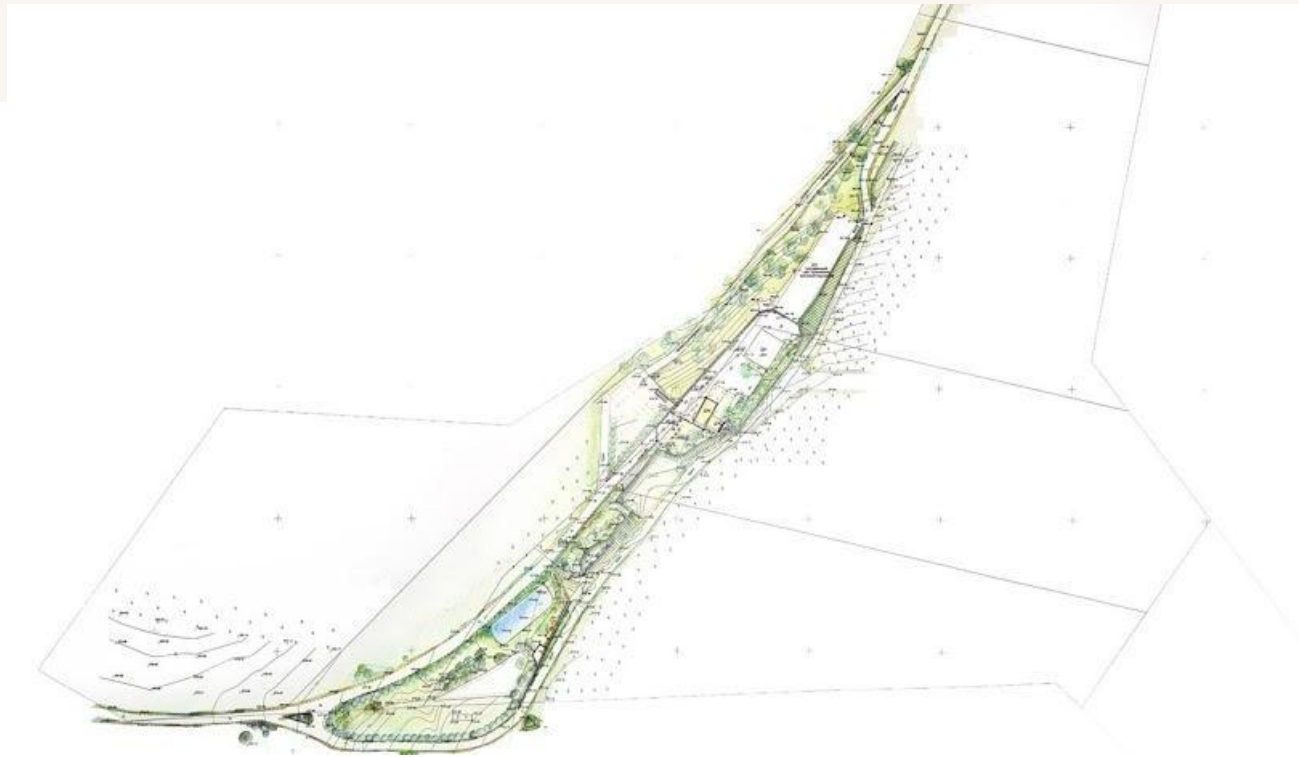

“ Наши проекты

Концепция формирования ландшафтной организации
и кода территории биодинамического хозяйства UPPA Winery .
г. Севастополь.2021 год. Территория 3,5 га.
Авторский коллектив: ГАП.-Красильникова Э.Э., Архитектор- Руденкова И.И.