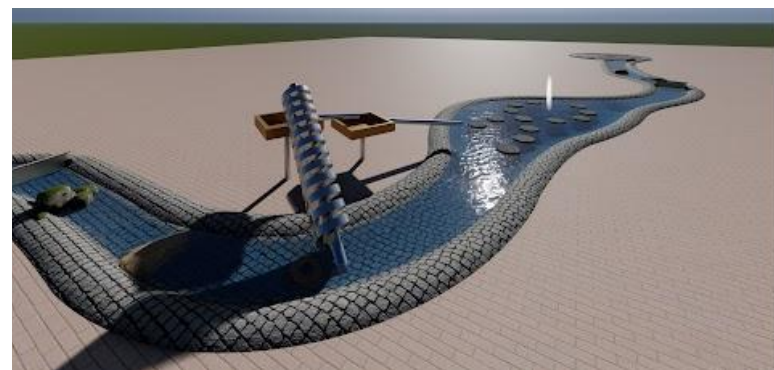

“ Наши проекты.

Концепт реконструкции ручья.

“ Эра пятого Солнца”.

(г. Анапа, Краснодарский край).2020 год.

Автор проекта: Руденков Ирина.

3D-визуализация -Руденков Дмитрий.