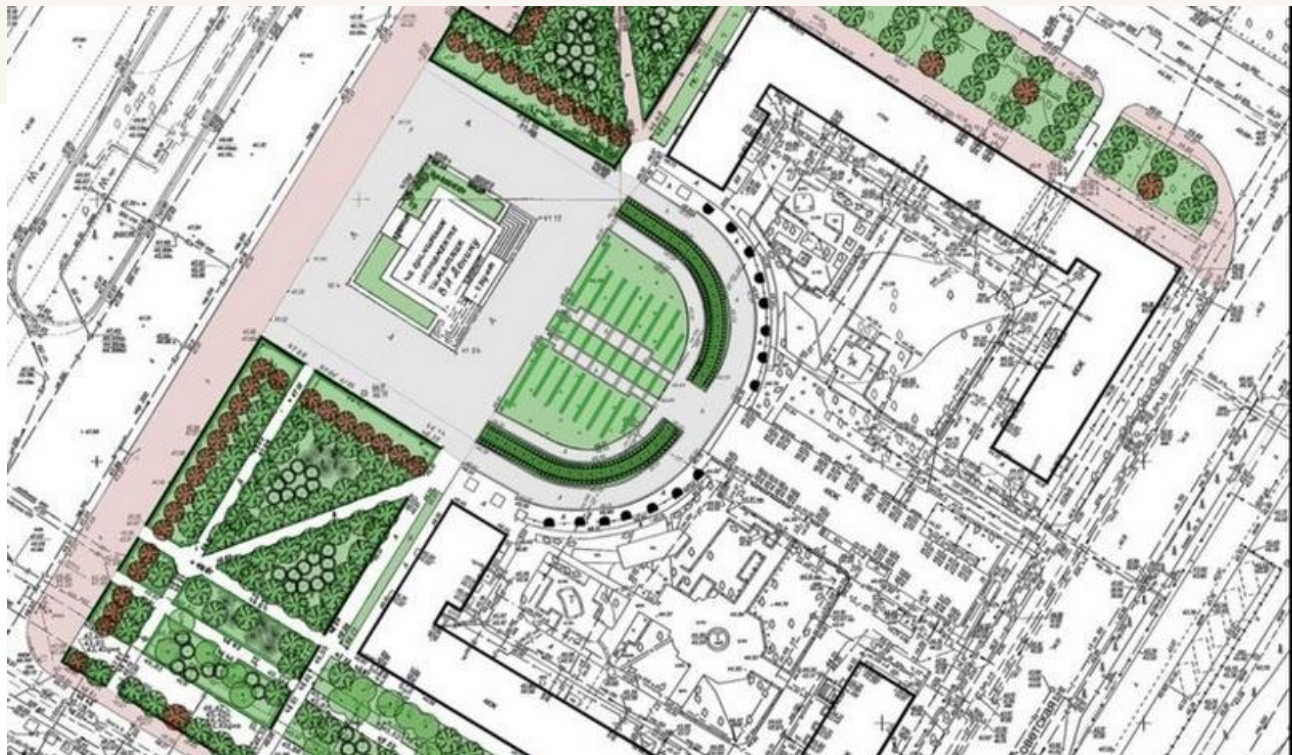

“ Наши проекты

Реконструкция площади им. В.И. Ленина в Центральном районе г. Волгограда 2013 г.
Авторский коллектив: ГАП – Красильникова Э.Э., ведущий архитектор – Данилина О.С.,
архитектор – Штро О.В.

Площадь им. Ленина расположена в Центральном районе г. Волгограда и является
композиционной доминантой градостроительного ансамбля центральной части города
(В.Симбирцевым и И.Фиалко, 1949г.).