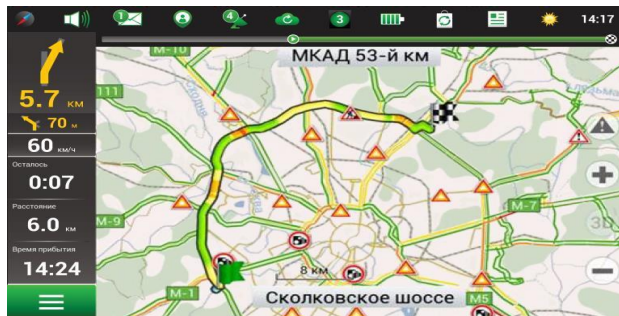

Навигационная система

Преимущества и сервисы Навител Навигатор

Преимущества NAVITEL®

Навител.Пробки LIVE

Информация о пробках на дорогах в режиме реального времени по всей территории карт (требуется интернет)

3D Картография

Преимущества NAVITEL®

Построение маршрута

Брендированные POI

Навител.События

Преимущества NAVITEL®

3D развязки

Полосность дорог