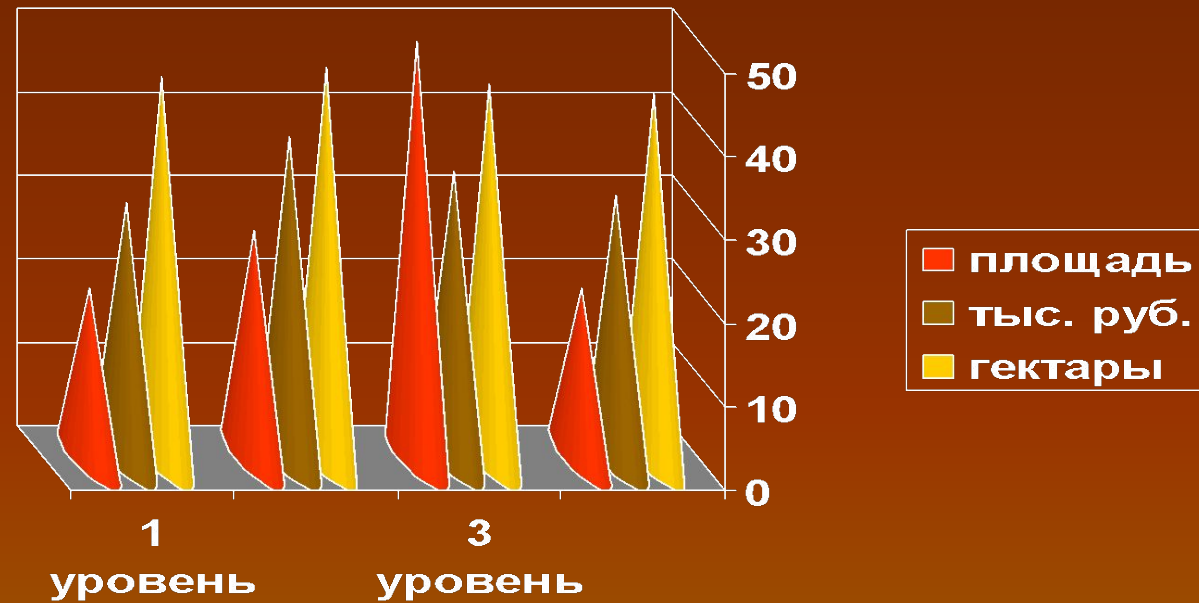

Презентация семян

(пшеница, овес)

Сортовой контроль

- 1 уровень
- 2 уровень
- 3 уровень
- 4 уровень

Субсидирование приобретения семян

Субсидирование с 3-х уровней бюджетов

Объемы приобретения

наименование	тонны	Тыс. руб.
Пшеница	50	500
овес	100	1000