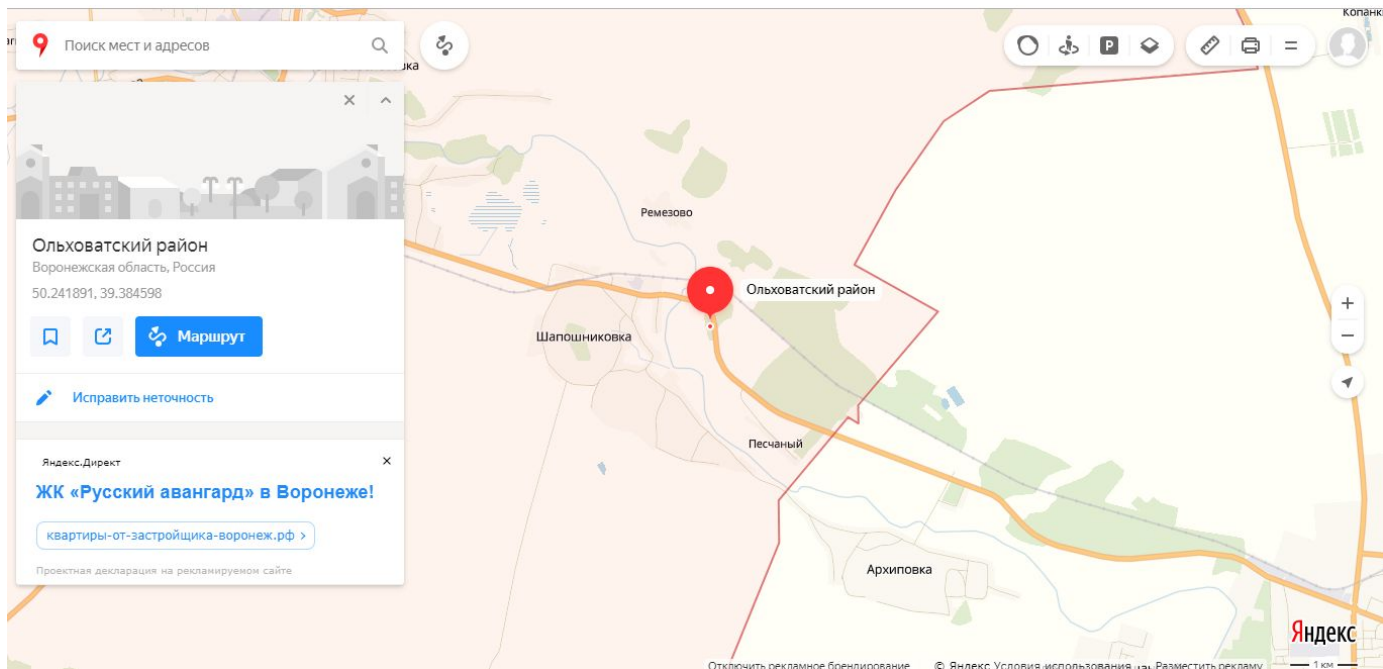

# Коммерческое предложение продажи АЗС и ГЗС

**Объект продажи:** АЗС и ГЗС

**Адрес:** Воронежская область, с. Шапошниковка, трасса  
Белгород - Россошь.

**Состав имущественного:** Авто Заправочная станция,  
Газозаправочная станция, Ангар на 2 машины, 5 колонок АЗС, 2  
колонки ГЗС.

# Местоположение объекта

АЗС располагается в с. Шапошниковка, по трассе Р185.  
Белгород - Россошь