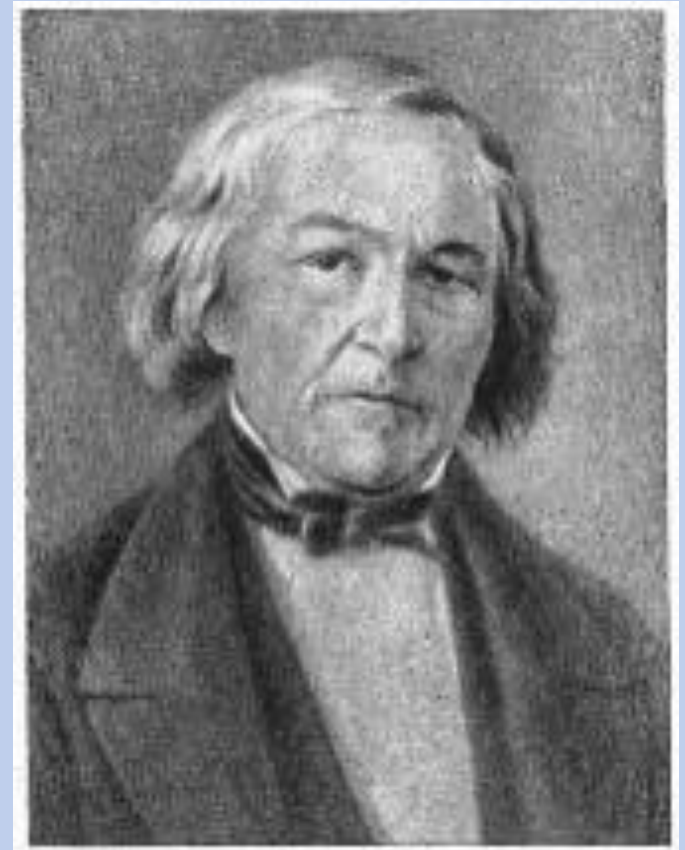

Фёдор Ива́нович Тю́тчев

(23.11.1803-15.07.1873)

Усадьба Огуст
Брянской области.

Родители Ф.И.
Тютчева.

Ф.И. Тютчев в 4 года

Первый учитель Тютчева – С.Е.Раич

Ф.И. Тютчев после окончания института

Первая любовь Тютчева – графиня
Амалия фон Лерхенфельд.