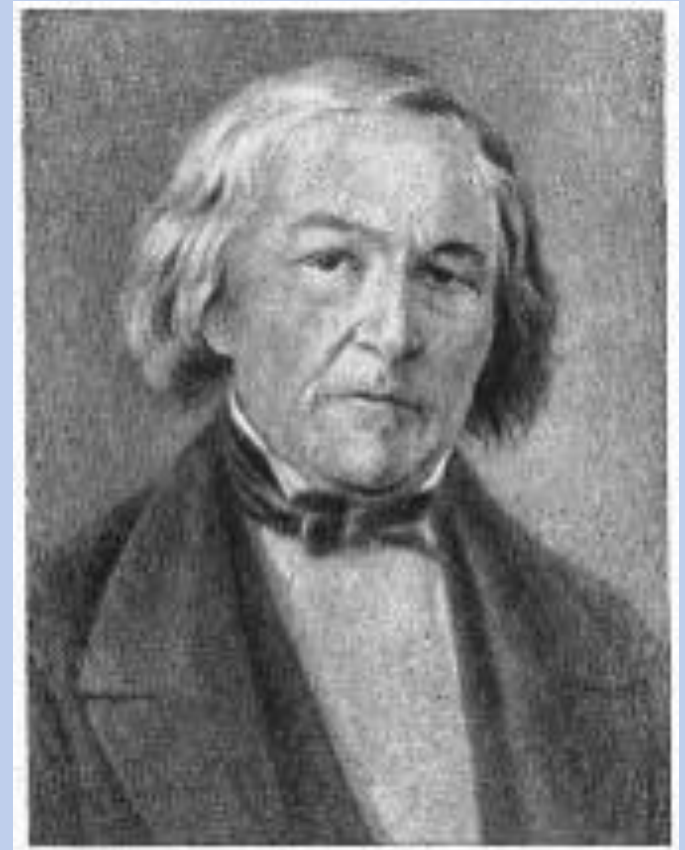

# Фёдор Ива́нович Тю́тчев

(23.11.1803-15.07.1873)

Усадьба Огуст  
Брянской области.

Родители Ф.И.  
Тютчева.

Ф.И. Тютчев в 4 года

Первый учитель Тютчева – С.Е.Раич

Ф.И. Тютчев после окончания института

Первая любовь Тютчева – графиня  
Амалия фон Лерхенфельд.